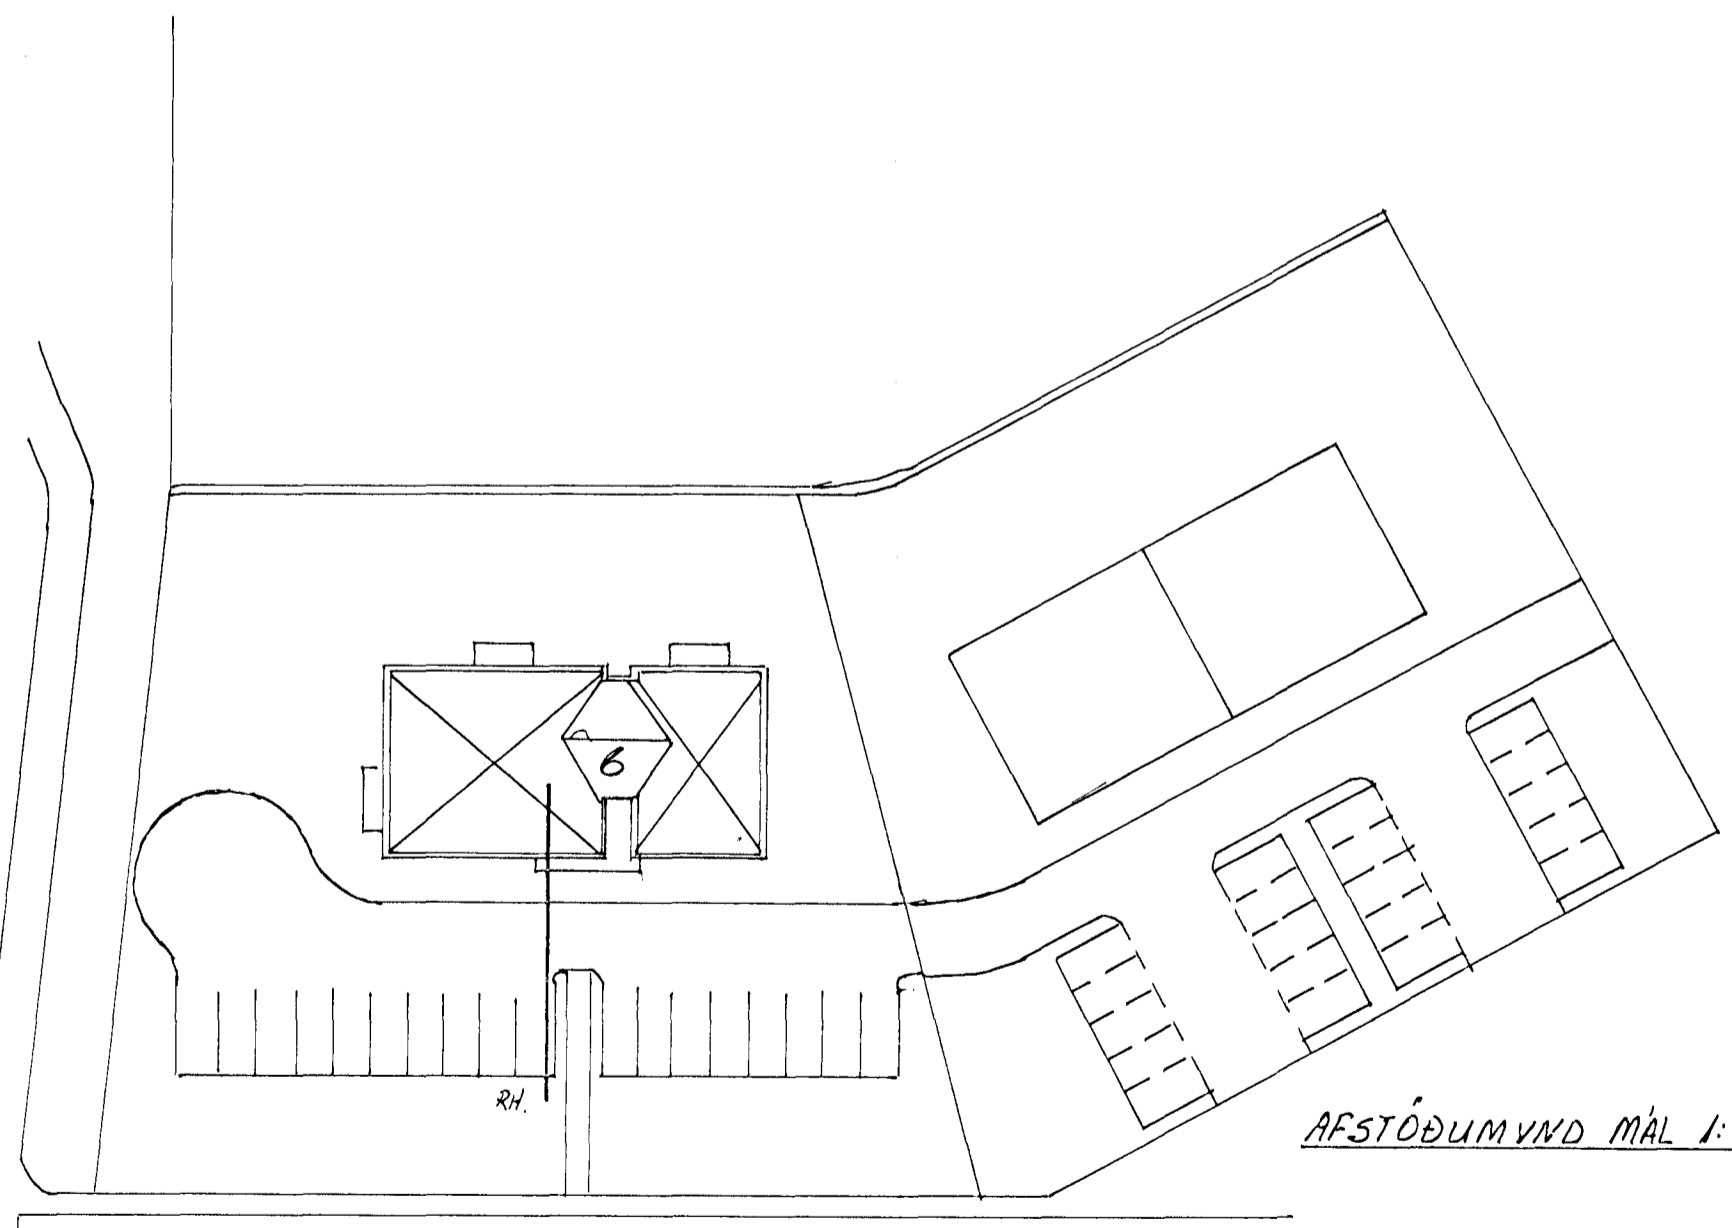

SNID MÁL 1:100

IUNFAKRÖR SÉU HEIL AD
 LÖÐARMÖRKUM
 Ø50 RH
 Ø60 Sími
 Ø50 Lofin
 Ø25 Auka.

AFSTÖÐUMYND MÁL 1:500

BIRKIHLÍÐ 6 HAFNARFIRÐI

DAGS.	NAFN	EINLINU SNID OG AFSTÖDU MYNDIR	KVARDI
FRDR	0693		
TEIKN			
SAM			
		Nr. BL 4 AF 5	MÁL.
		Tom Dursson 3. 693670	

BREYTING DAGS TEIKN SAMP