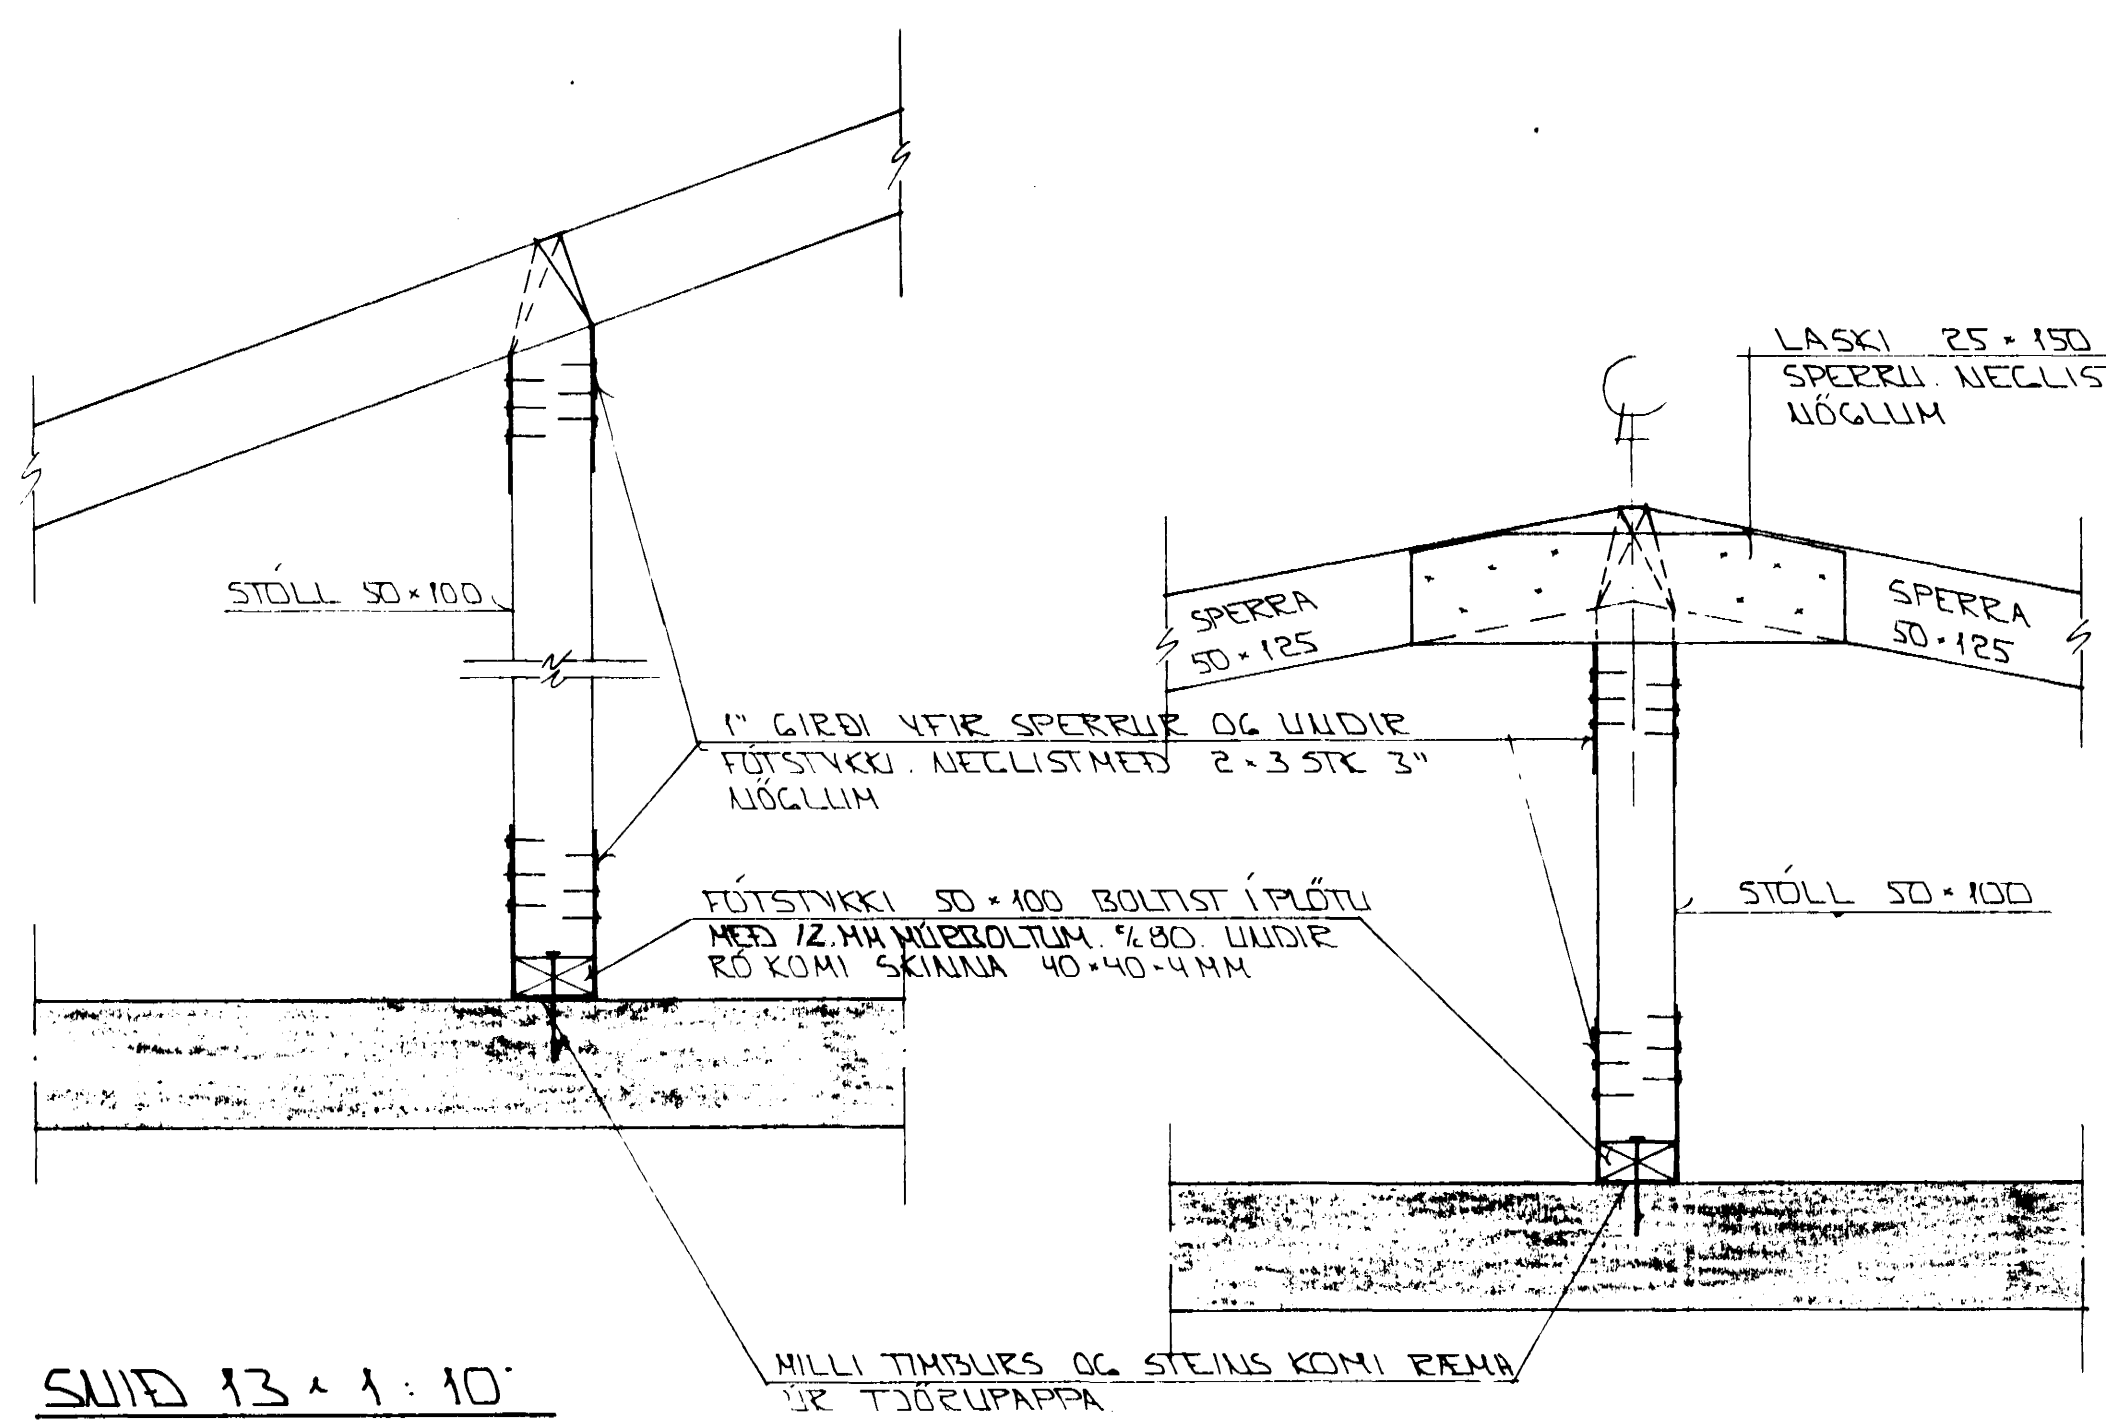

SNIED 12.1 - 1:10
12.2

SNIED 13 - 1:10

SNIED 14 - 14:1:10

SERMYND A - 1:10

BR. NR.	DAGS	EDLI BREVTINGAR	SIGN.
BIRKIHLÍÐ 6 HAFNARFIRÐI			DAGS JAN 93
ÞAKVIKCI - SLIÐ			HANNAÐ <i>RF</i>
MELIKV. 1:10			TEIKNAD <i>RF</i>
SIGURÐUR ÞORLEIFSSON TEKNIFRÆÐINGUR F.T.F.I.			VERK NR. 9301
STRANDGÖTU 11 HAFNARFIRÐI SÍMI 54751/54255			BLAÐ NR. 1-08