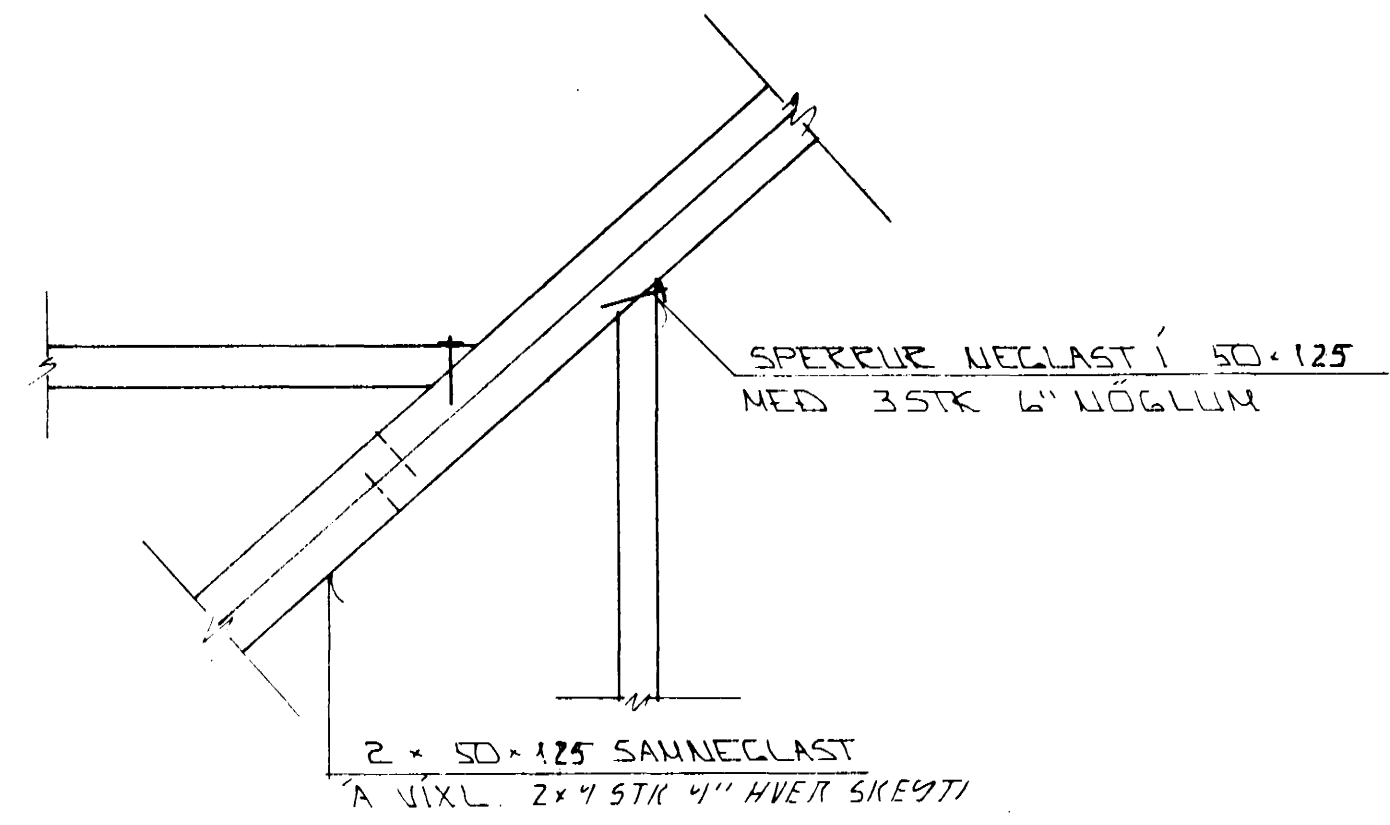

SNIED 12.1 - 1:10
12.2

SNIED 13 - 1:10

SNIED 14 - 14:1:10

SERMYND A - 1:10

BR. NR.	DAGS	EDLI BREVTINGAR	SIGN.
BIRKIHLÍÐ 6 HAFNARFIRÐI			DAGS JAN 93
ÞAKVIKCI - SLIÐ			HANNAÐ <i>RF</i>
MELIKV. 1:10			TEIKNAD <i>RF</i>
SIGURÐUR ÞORLEIFSSON TEKNIFRÆÐINGUR F.T.F.I.			VERK NR. 9301
STRANDGÖTU 11 HAFNARFIRÐI SÍMI 54751/54255			BLAÐ NR. 1-08