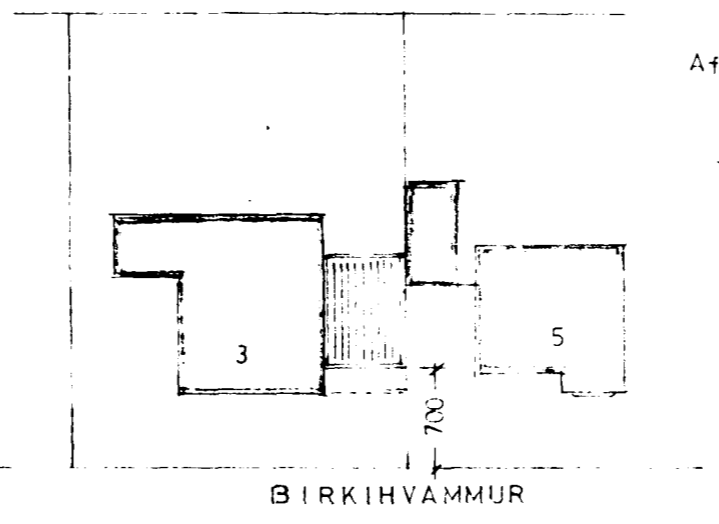

Samþykkt á fundi bygginga-  
nefndar þ. 21. 6. 1972

BYGGINGARFRUMUINN  
Í HAFNARFARÐI

*[Signature]*

Suðvestur fyrir breytingu

Afstöðumynd  
1:500

BIRKIHVAMMUR

Núv. götukantur við lóðam.  
Núv. miðlína götu.

Suðvestur

Suðaustur

Norðaustur

Grundmynd.

Snid

STÆÐ BILG.  
39,4 m<sup>2</sup>, 98,0 m<sup>3</sup>

**BIRKIHVAMMUR NR 3**  
BILGEYMSLA

ÚTLIT }  
GRUNNMYND } 1:100  
SNID }  
AESTÖÐUMYND 1:500