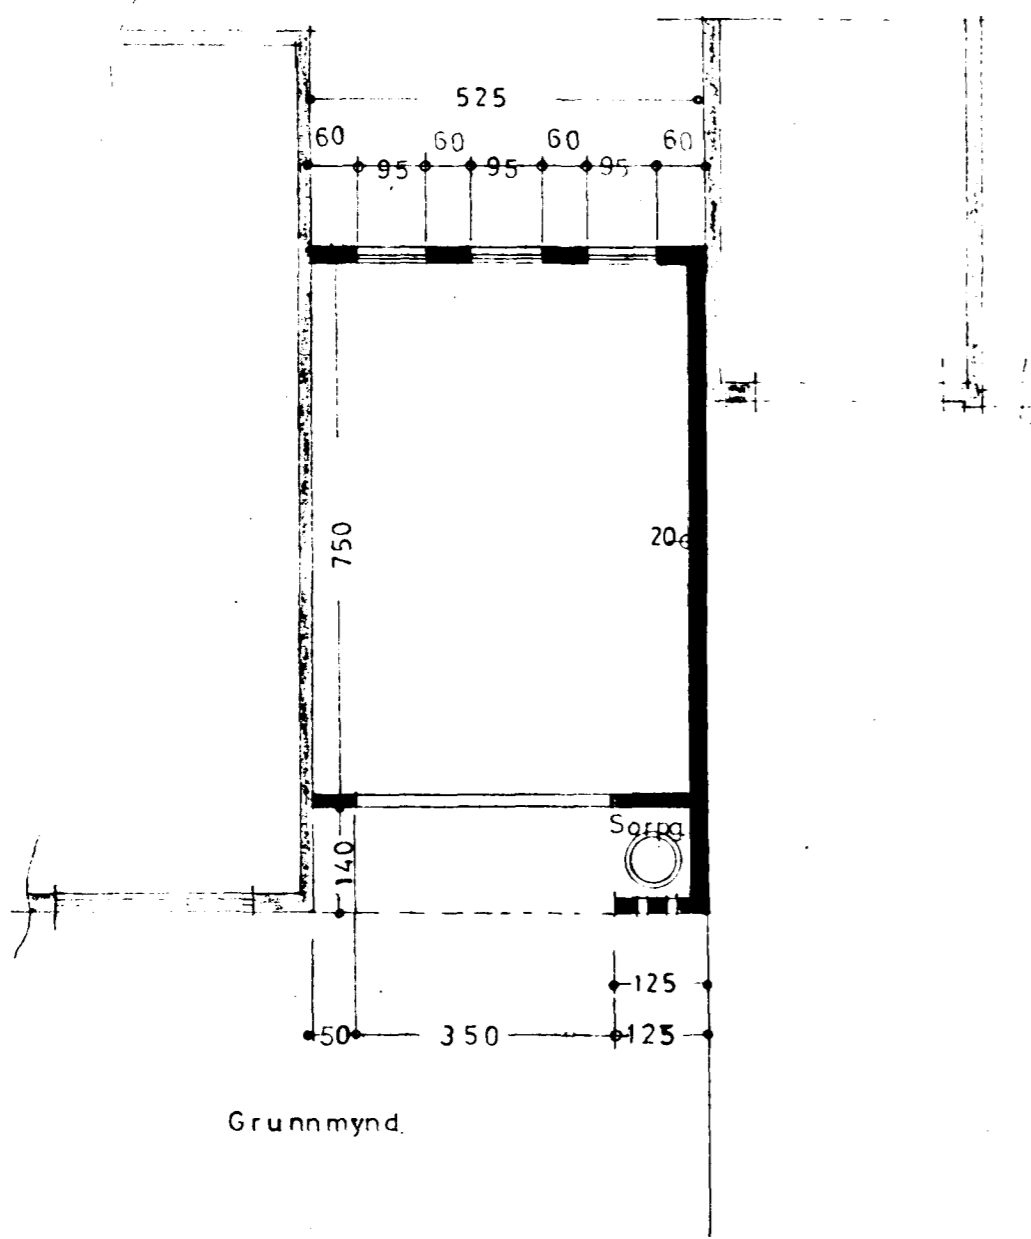

Samþykkt á fundi bygginga-  
nefndar þ. 21. 6. 1972

BYGGINGARFRUMUINN  
Í HAFNARFARÐI

*[Signature]*

Suðvestur fyrir breytingu

Afstöðumynd  
1:500

BIRKIHVAMMUR

Núv. götukantur við lóðam.  
Núv. miðlína götu.

Suðvestur

Suðaustur

Norðaustur

Grundmynd.

Snid

STÆÐ BILG.  
39,4 m<sup>2</sup>, 98,0 m<sup>3</sup>

**BIRKIHVAMMUR NR 3**  
BILGEYMSLA

ÚTLIT }  
GRUNNMYND } 1:100  
SNID }  
AESTÖÐUMYND 1:500