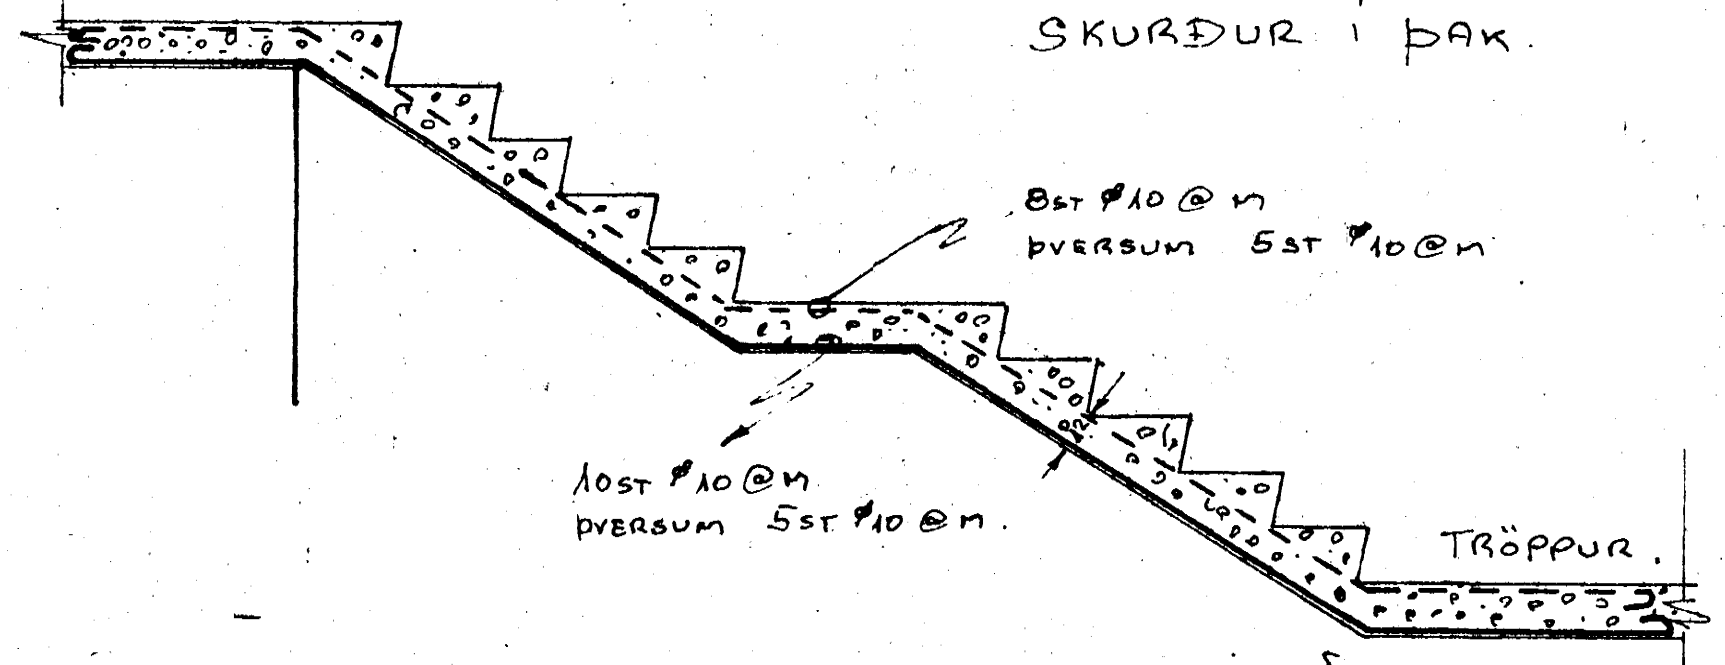

SKURÐUR Í ÞAK

TRÖPPUR

ÖLL STEYPUKIL SKAL BLASA MEÐ PRÝSTILOFTI SÍÐAN SKAL SETJA SANDLÖGUN Á EKILIN JAFNÖÐUM OG STEYPT ER.

JÄRN Í PLÖTUBITA

LOFT YFIR KVALLARA

LÖÐRETT φ10 80 cm lg MEÐ 60 CM MILLIBILI ALLAN ÚTHRINGINN