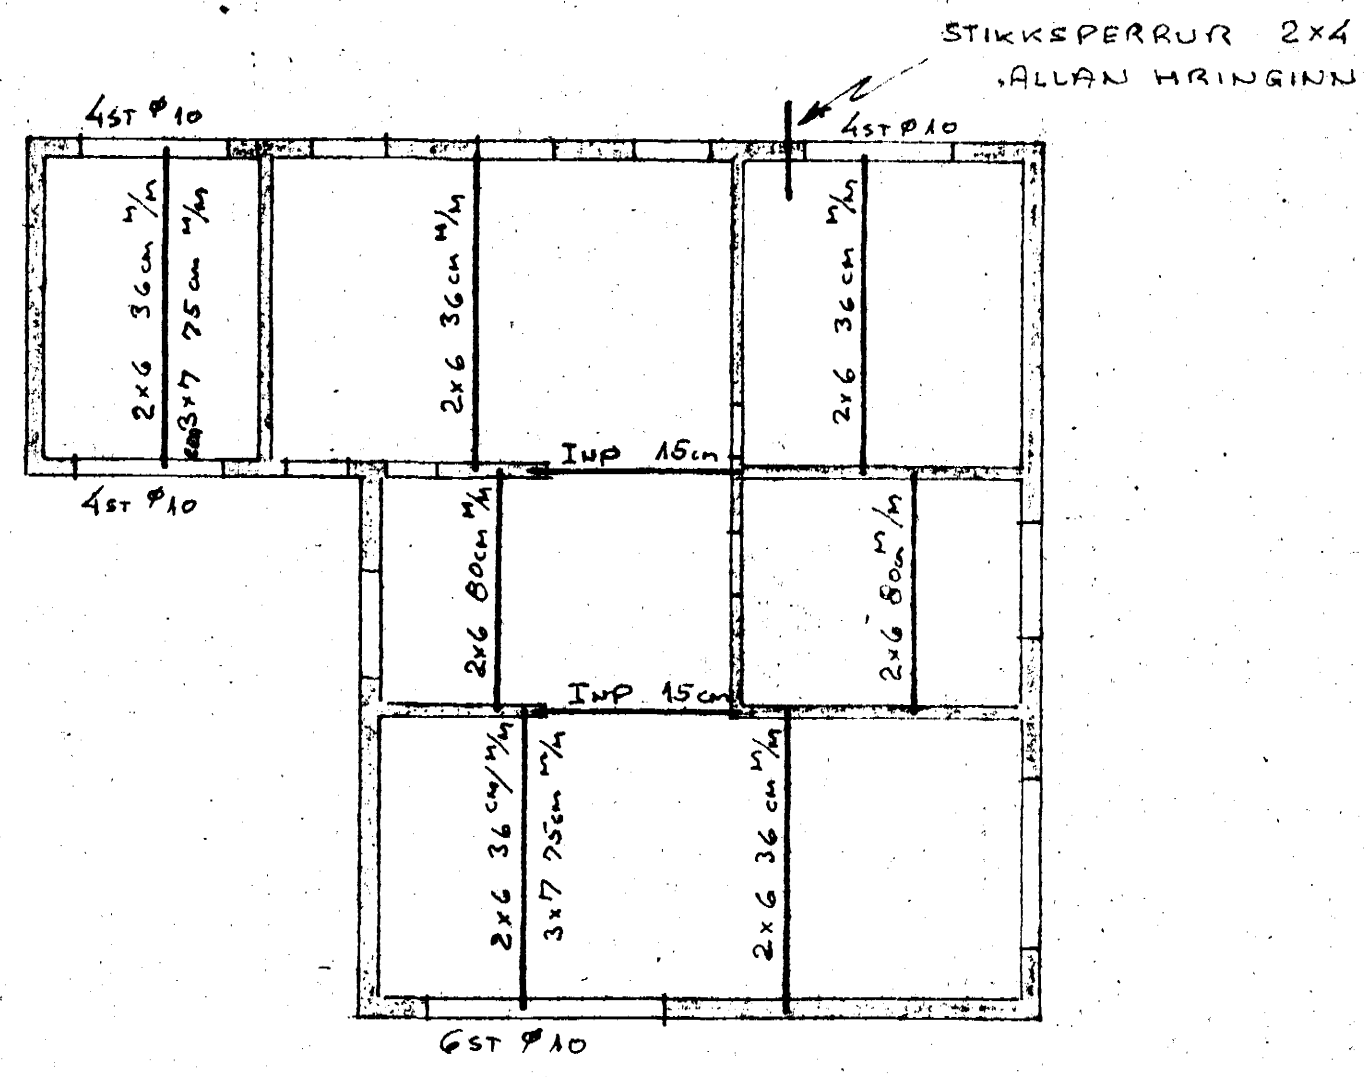

SKURÐUR Í ÞAK

TRÖPPUR

ÖLL STEYPUKIL SKAL BLASA MEÐ PRÝSTILOFTI SÍÐAN SKAL SETJA SANDLÖGUN Á EKILIN JAFNÖÐUM OG STEYPT ER.

JÄRN Í PLÖTUBITA

LOFT YFIR KVALLARA

LÖÐRETT φ10 80 cm lg MEÐ 60 CM MILLIBILI ALLAN ÚTHRINGINN