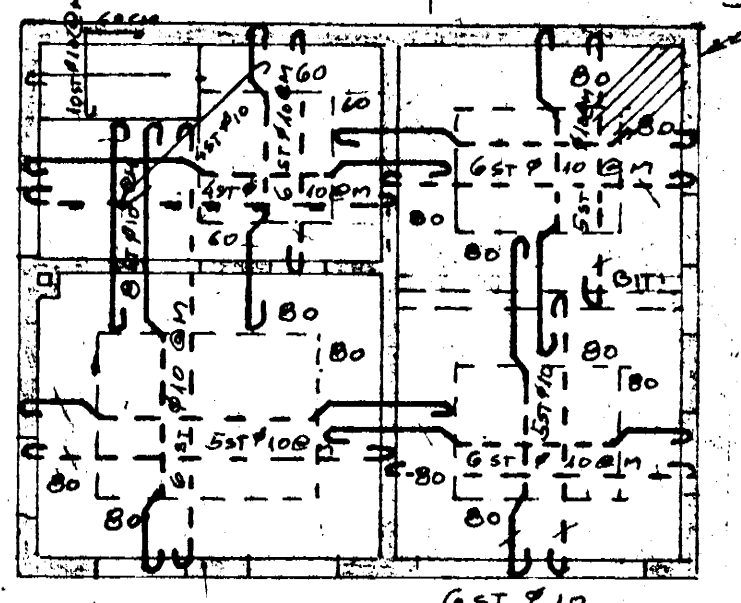

SKURÐUR Í ÞAK

TRÖPPUR

ÖLL STEYPUKIL SKAL BLASA MEÐ PRÝSTILOFTI SÍÐAN SKAL SETJA SANDLÖGUN Á EKILIN JAFNÖÐUM OG STEYPT ER.

JÄRN Í PLÖTUBITA

LOFT YFIR KVALLARA

LÖÐRETT φ10 80 cm lg MEÐ 60 CM MILLIBILI ALLAN ÚTHRINGINN