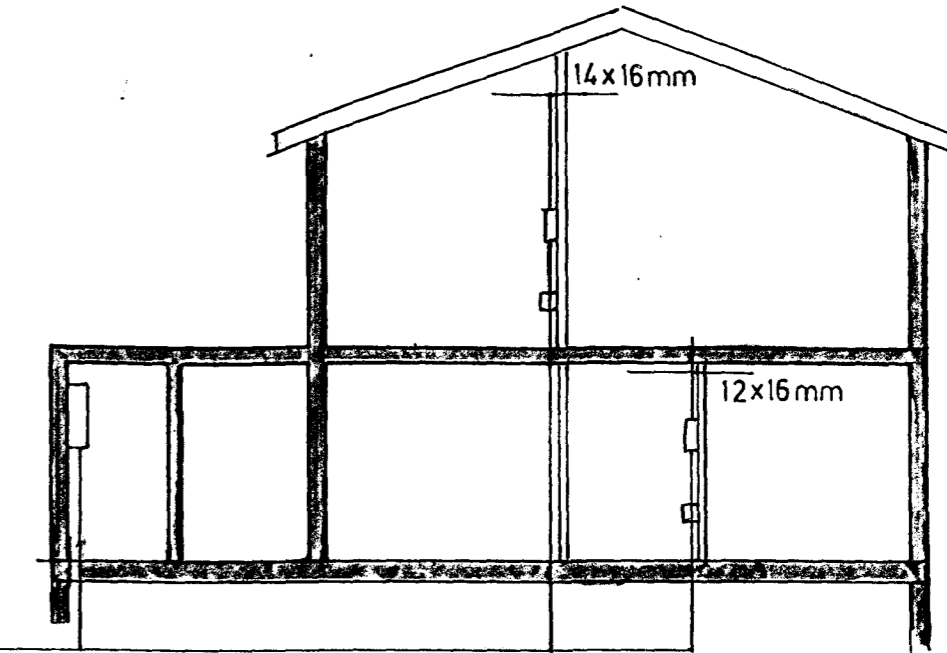

SNHÐ 1:100

R H, SÍMI, LOFTNET 50Ø, AUKA 32Ø  
 INNTAKSPÍPUR HEILAR AÐ LÓÐAMÖRKUM.  
 70cm íjörð

AFSTÖÐUMYND 1:500

BJARMAHLÍÐ 2 HF	DAGS	SEPT99
EINLÍNUMYND SNHÐ	BLAÐ	2 AF 2
AFSTÖÐUMYND 1:70 855 468	KVARDI	100-500
<i>Blasinn Guðjónsson</i>	TEIKN	B G