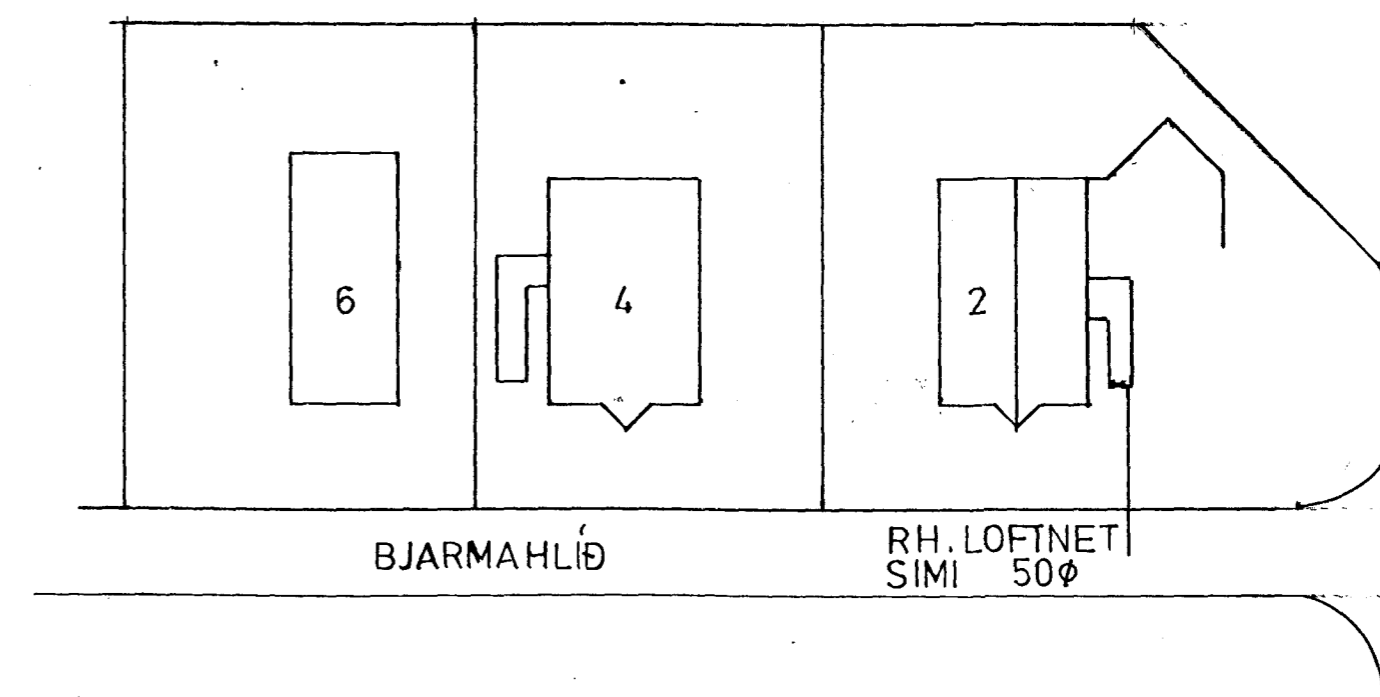

SNHÐ 1:100

R H, SÍMI, LOFTNET 50Ø, AUKA 32Ø  
 INNTAKSPÍPUR HEILAR AÐ LÓÐAMÖRKUM.  
 70cm íjörð

AFSTÖÐUMYND 1:500

BJARMAHLÍÐ 2 HF	DAGS	SEPT99
EINLÍNUMYND SNHÐ	BLAÐ	2 AF 2
AFSTÖÐUMYND 1:70 855 468	KVARDI	100-500
<i>Blasinn Guðjónsson</i>	TEIKN	B G