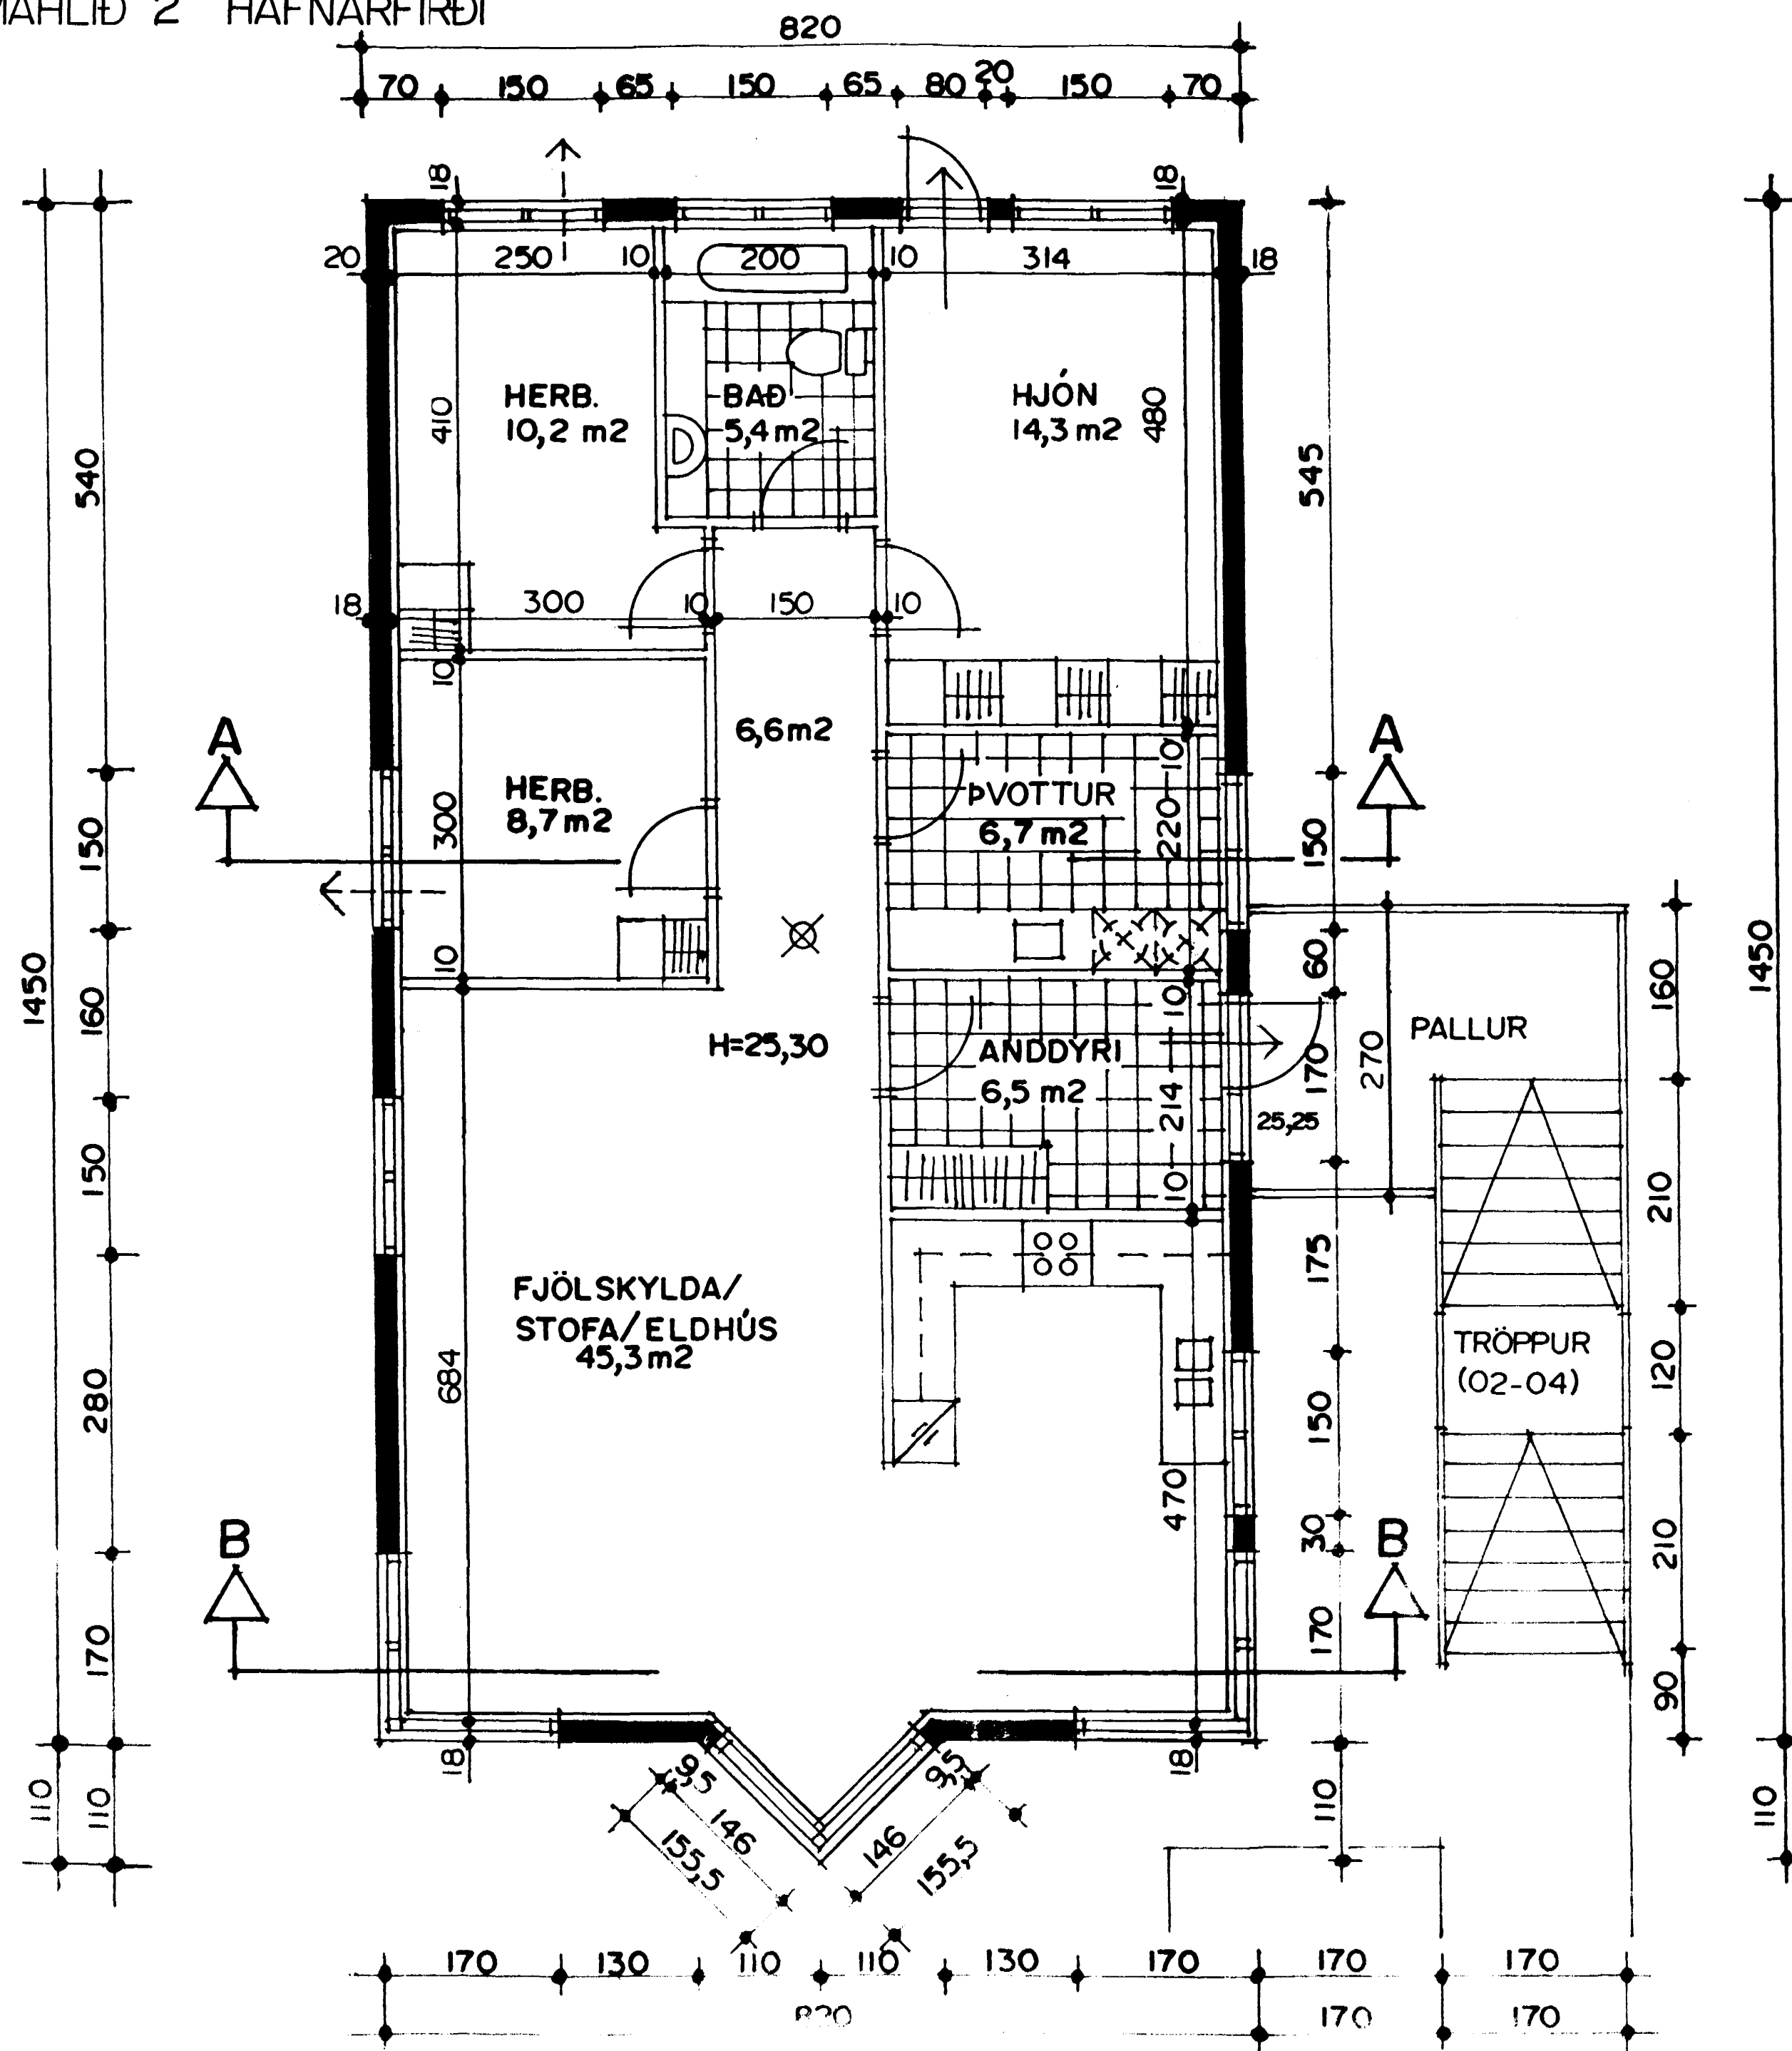

BJARMAHLÍÐ 2 HAFNARFIRÐI

GRUNNMYND 2 HÆÐ MKV. 1:50.

BJARMAHLÍÐ 2 HAFNARFIRÐI

Sigrún Þorvarðarson byggingafræðingur b.í.
 Teiknistofan Strandgötu 11 220 Hafnarfirði.
 STH, telkistofan ehf. kt. 510298-2769. Kt. aðalhönnuðar: 141250-4189.
 Sími 5651510, Faxi 5651299. Netfangi telkistofan@islandia.is

Skýringar:	Sértelkningar
Telkning:	Grunnmynd 2 hæð.
Mellivarði:	1:50
Undirskrift:	20/1 2000 <i>Sp</i>
Blað nr:	2/5. Dagsetning: 6 ágúst 1999.
Breytt:	