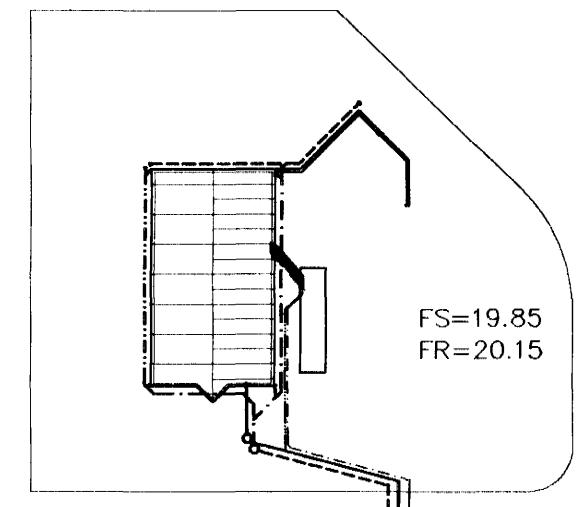

GRUNNMYND 1:50

AFSTÖÐUMYND 1:500

- TÁKN FYRIR LAGNIR
- SKOLPLÖGN
  - REGNVATSLÖGN
  - JARÐVATNSLÖGN
  - JARÐVATNS + REGNVATNSL
  - NEYSLUVATN
  - BAKRENNSLI HITAVEITU

BR.	DAGS.	EDLI BREITINGA	SIGN.
<b>BJARMAHLÍÐ 2</b> <b>HAFNARFIRÐI</b>			
GRUNNMYND GRUNNLAGNA AFSTÖÐUMYND			
MKV. 1:50 1:500			
DAGS. SEPT.99			
VERK NR. 9944			
TEIKN. NR. 2-01			
HANNAÐ SIG. ÞORLEIFSS. KT. 241148-5009			
TEIKNAÐ G.H.			
YFIRFARIÐ			