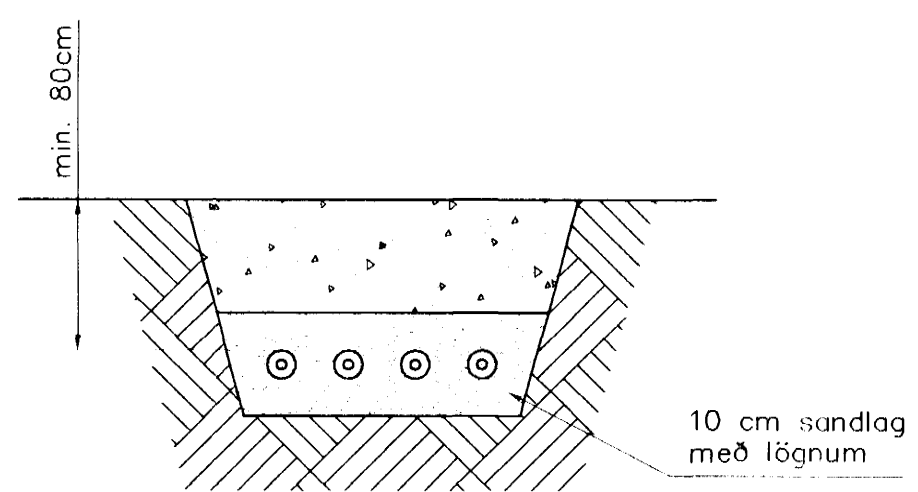

GRUNNMYND 1:50

AFSTÖÐUMYND 1:500

- TÁKN FYRIR LAGNIR
- SKOLPLÖGN
  - REGNVATSLÖGN
  - JARÐVATNSLÖGN
  - JARÐVATNS + REGNVATNSL
  - NEYSLUVATN
  - BAKRENNSLI HITAVEITU

BR.	DAGS.	EDLI BREITINGA	SIGN.
<b>BJARMAHLÍÐ 2</b> <b>HAFNARFIRÐI</b>			
GRUNNMYND GRUNNLAGNA AFSTÖÐUMYND			
MKV. 1:50 1:500			
DAGS. SEPT.99			
VERK NR. 9944			
TEIKN. NR. 2-01			
HANNAÐ SIG. ÞORLEIFSS. KT. 241148-5009			
TEIKNAÐ G.H.			
YFIRFARIÐ			