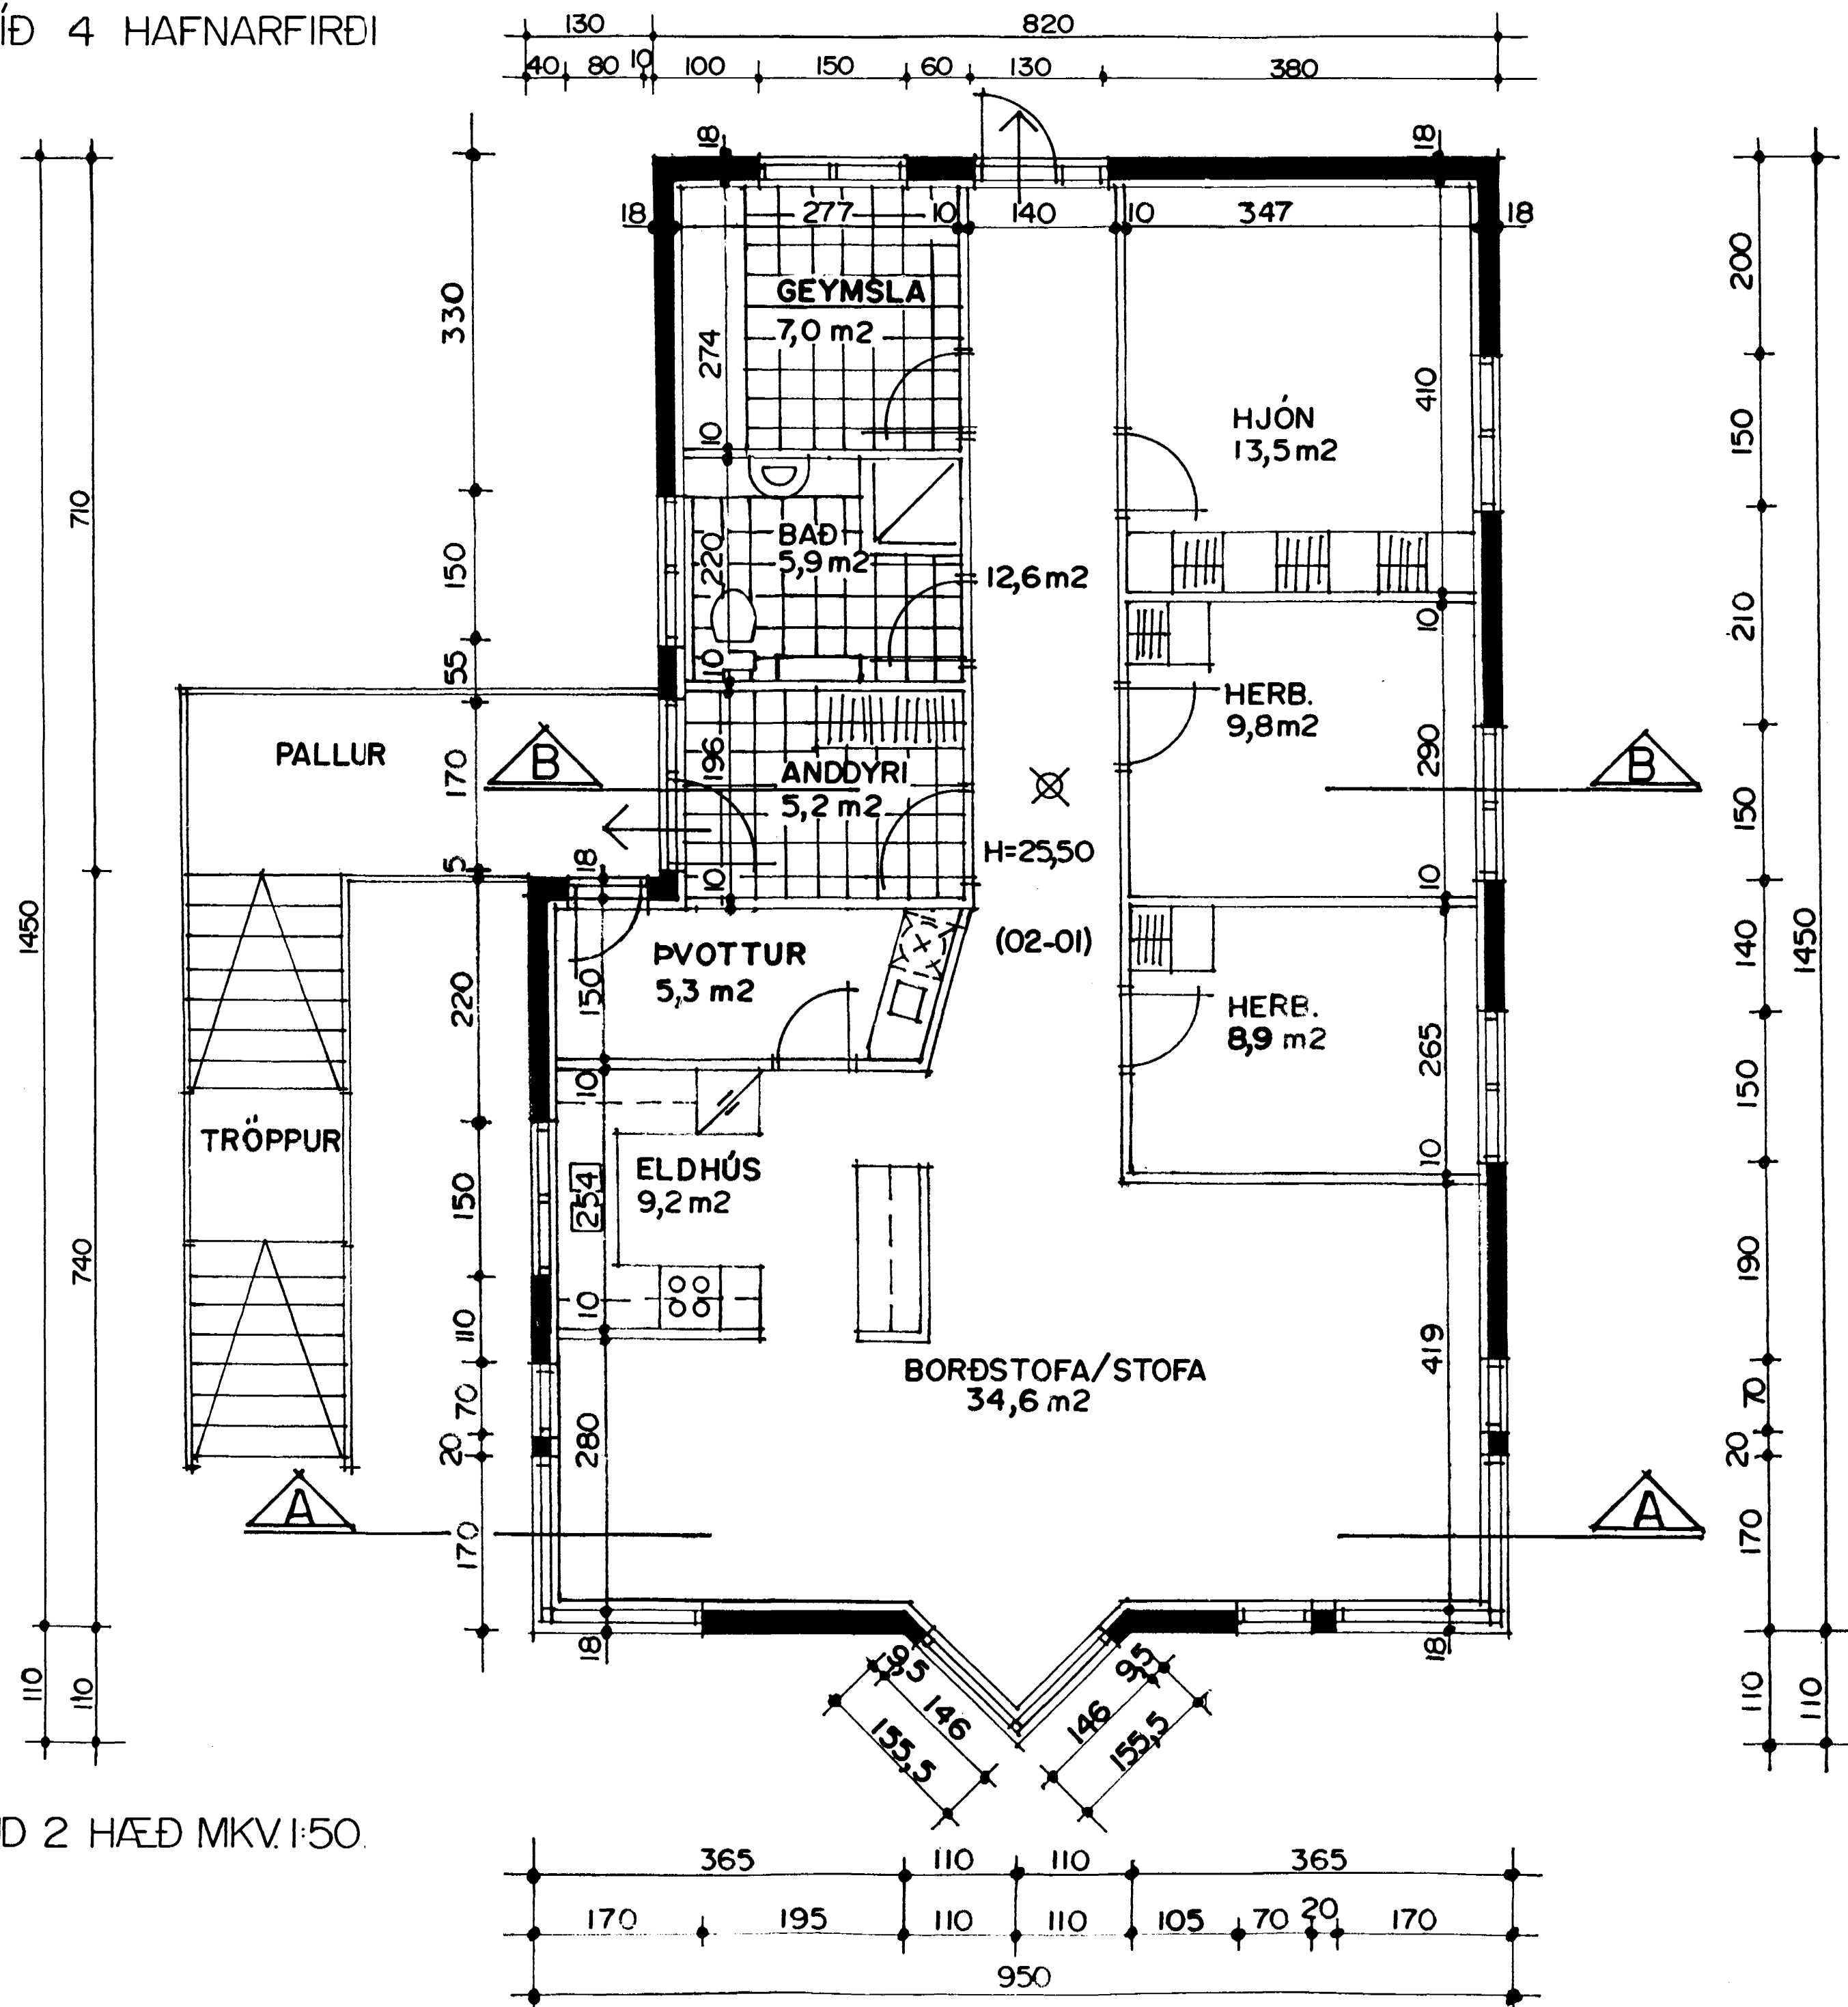

BJARMAHLÍÐ 4 HAFNARFIRÐI

GRUNNMYND 2 HÆÐ MKV. 1:50.

BJARMAHLÍÐ 4 HAFNARFIRÐI	
Sigurður Þorvarðarson byggingafræðingur bfi. Teiknistofan Strandgötu 11 220 Hafnarfirði. (Kt. 141250-4189) Sími 5651510. fax. 5651299. Netfang: teiknistofan@islandia.is	
Skýringar:	Séruppdráttur
Teikning:	Grunnmynd 2 hæð.
Mælikvarði:	1:50.
Undirskrift:	
Blað nr:	2 / 5
Dagssetning:	18.03.1999.
Breytt:	