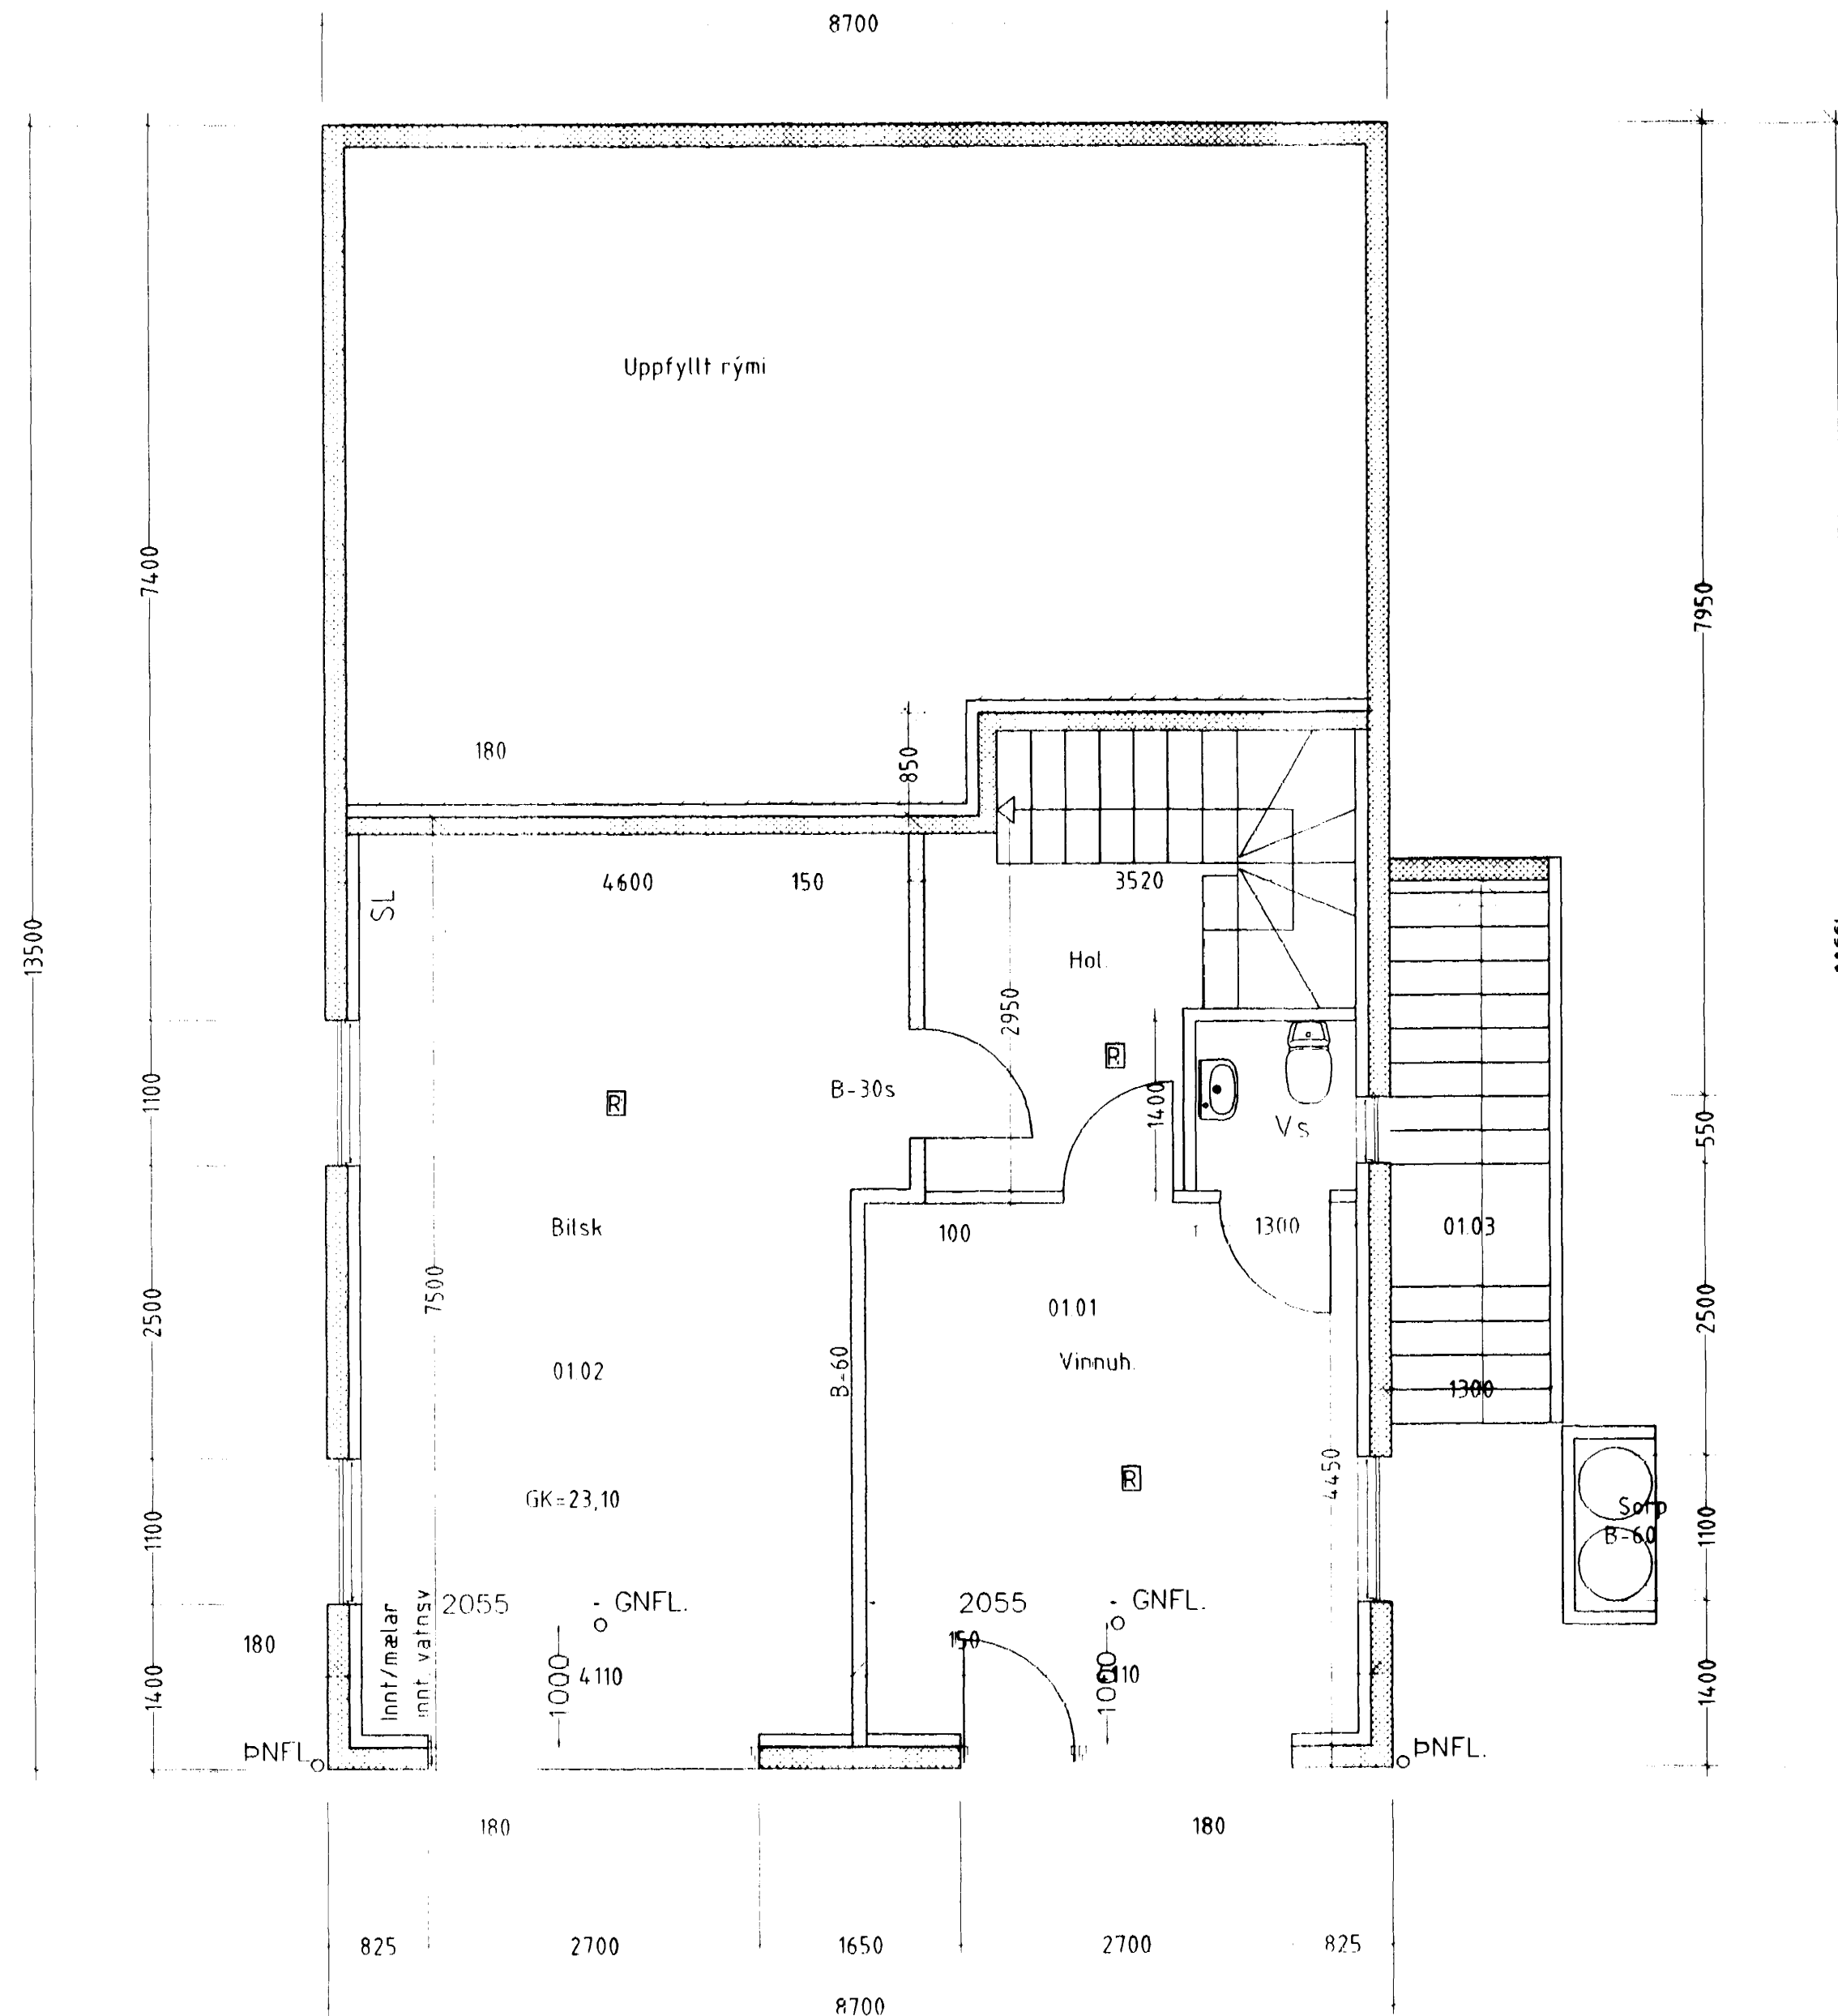

BJARMAHLÍÐ NR 6 HAFNARFIRÐI GRUNNMYND M. 1:50

ATH:
GÓLFNIÐURFÖLL MÁ EKKI LOKA AF EÐA
KLÆÐA AF.
HALLI ER 1,5CM/M Í BÍLSK.

Byggingafræðirúsi Hafnarjarðar
Algreitt þann
13 NOV. 1998
Sigurhjáttur Halldósson