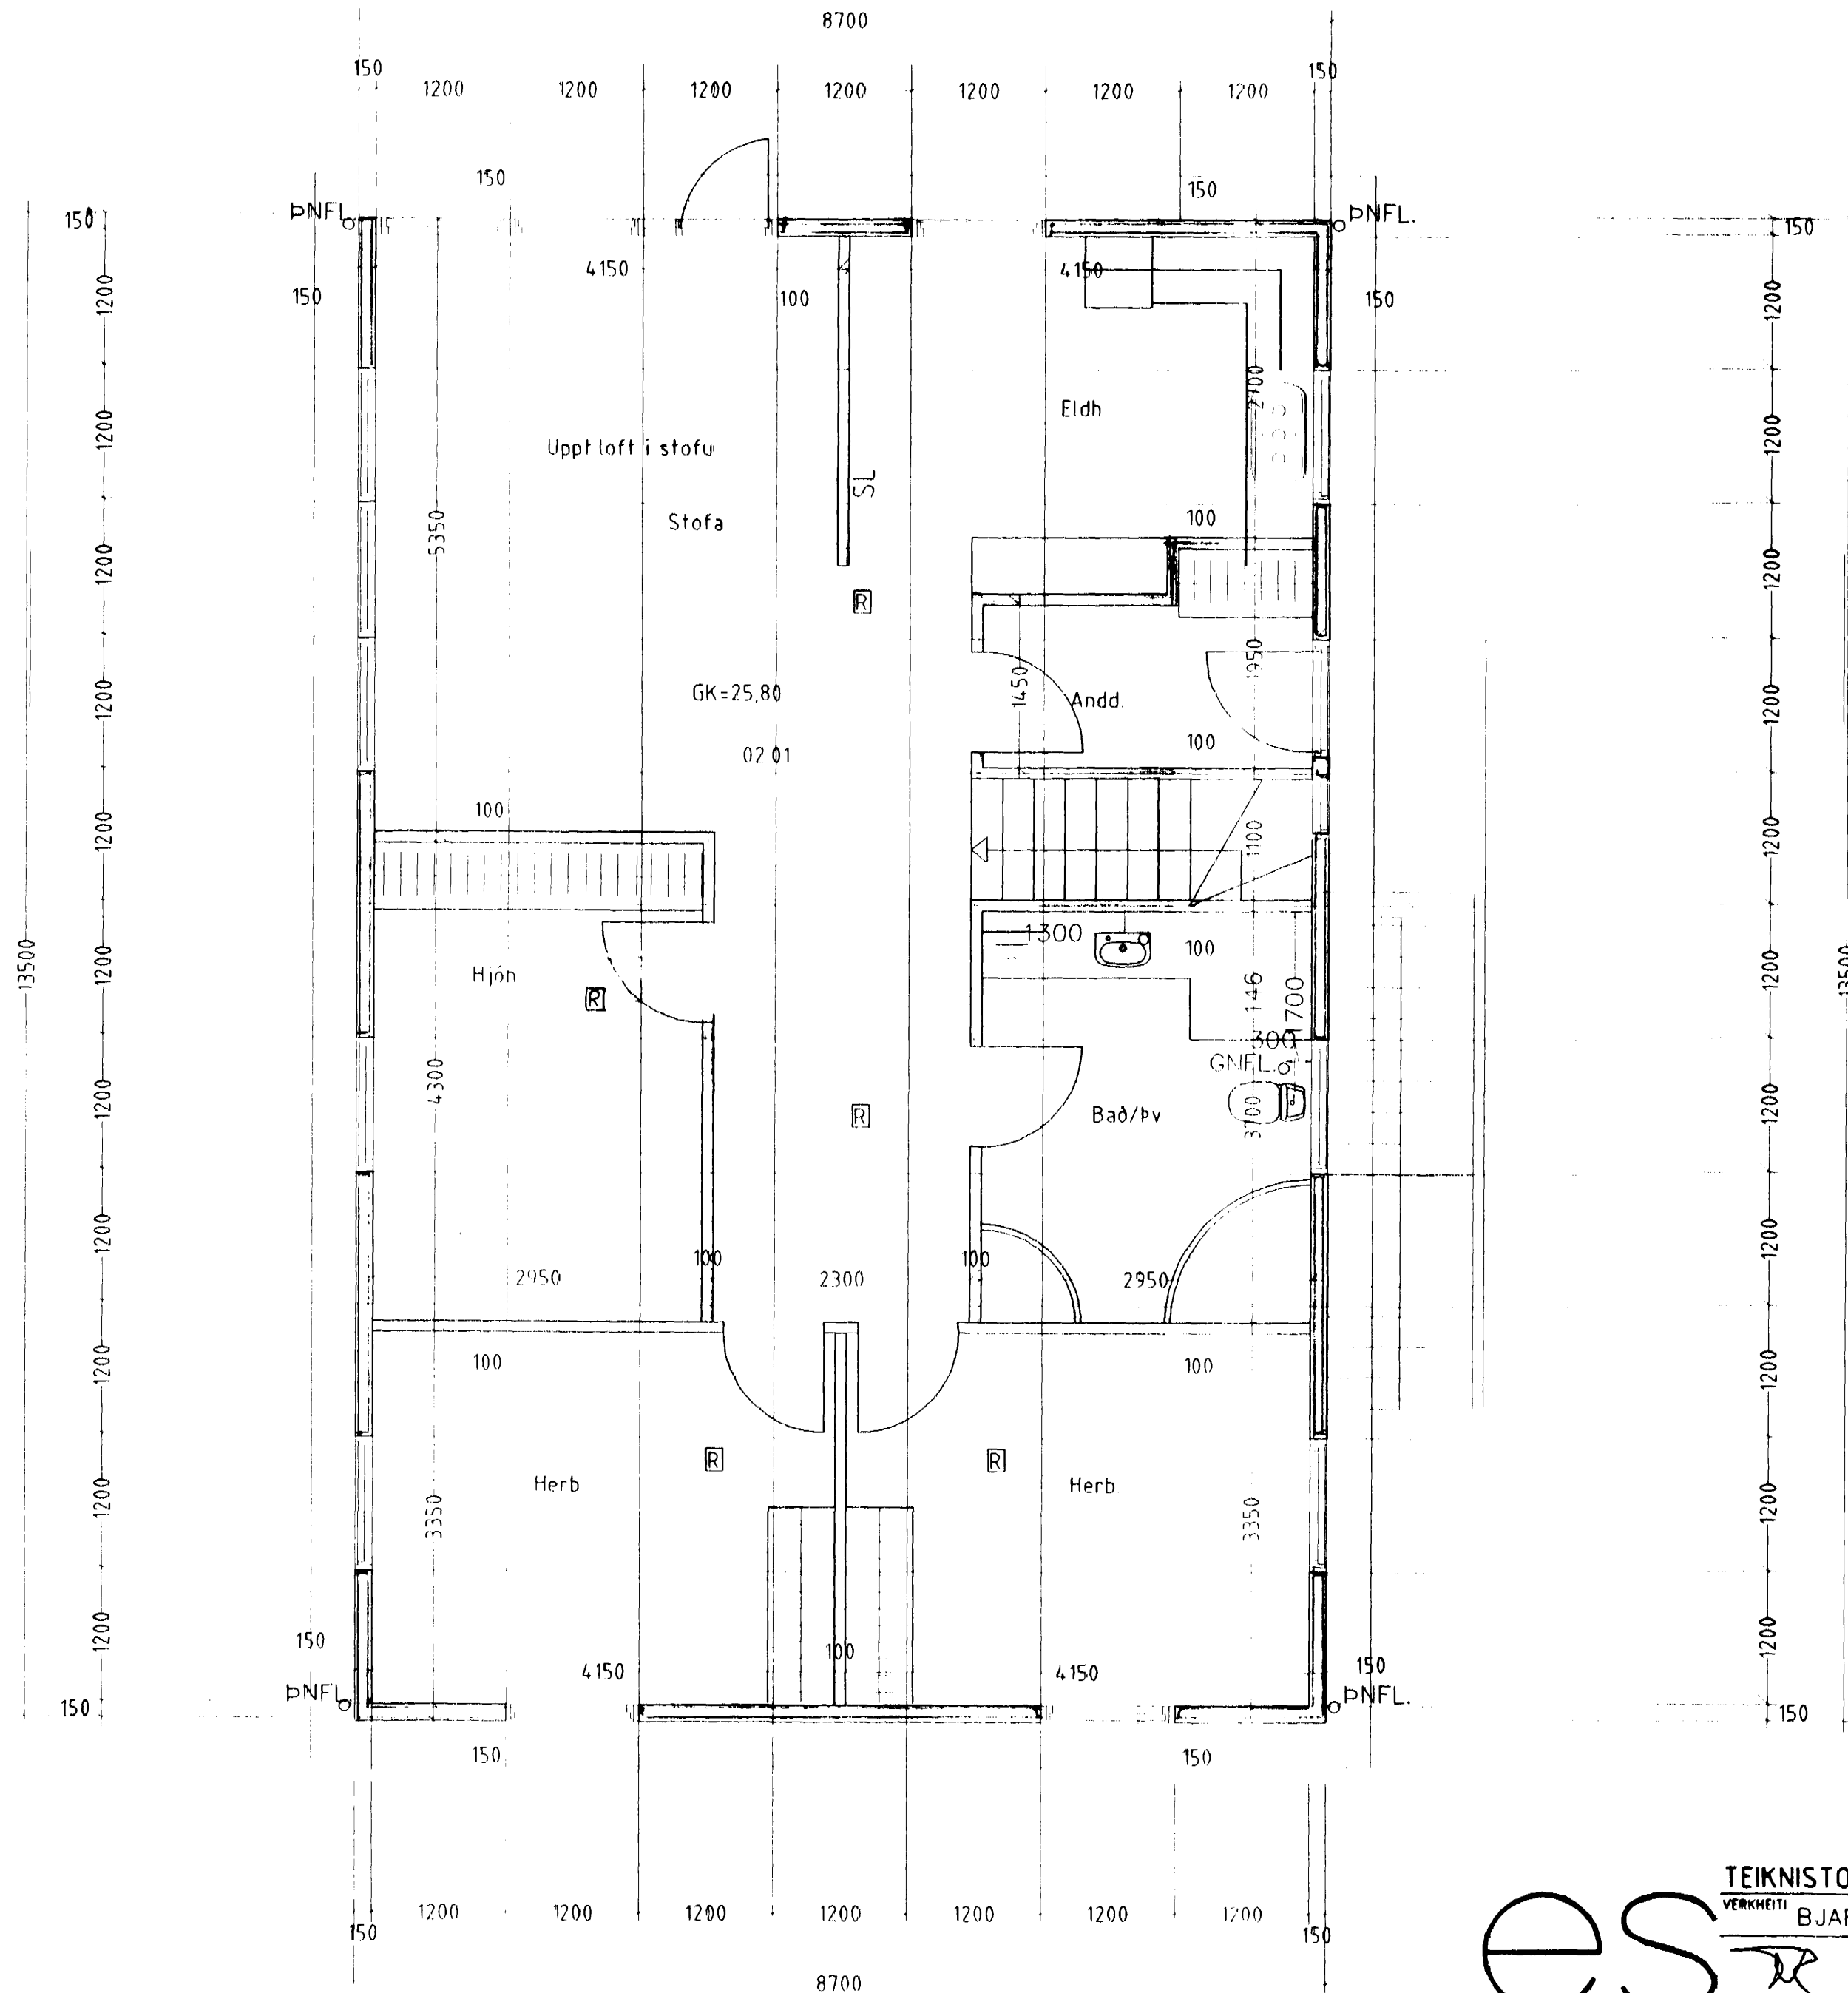

BJARMAHLÍÐ NR 6 HAFNARFIRÐI GRUNNMYND M. 1:50

ATH:
GÖLFNÍÐURFÖLL MÁ EKKI LOKA AF EÐA
KLÆÐA AF.
HALLI ER 1,0CM/M Í BAÐI.

Byggingafulltrúi Hafnarfjarðar
Afgreitt þann
13 NOV. 1998
Sigurbjartur Halldórsson