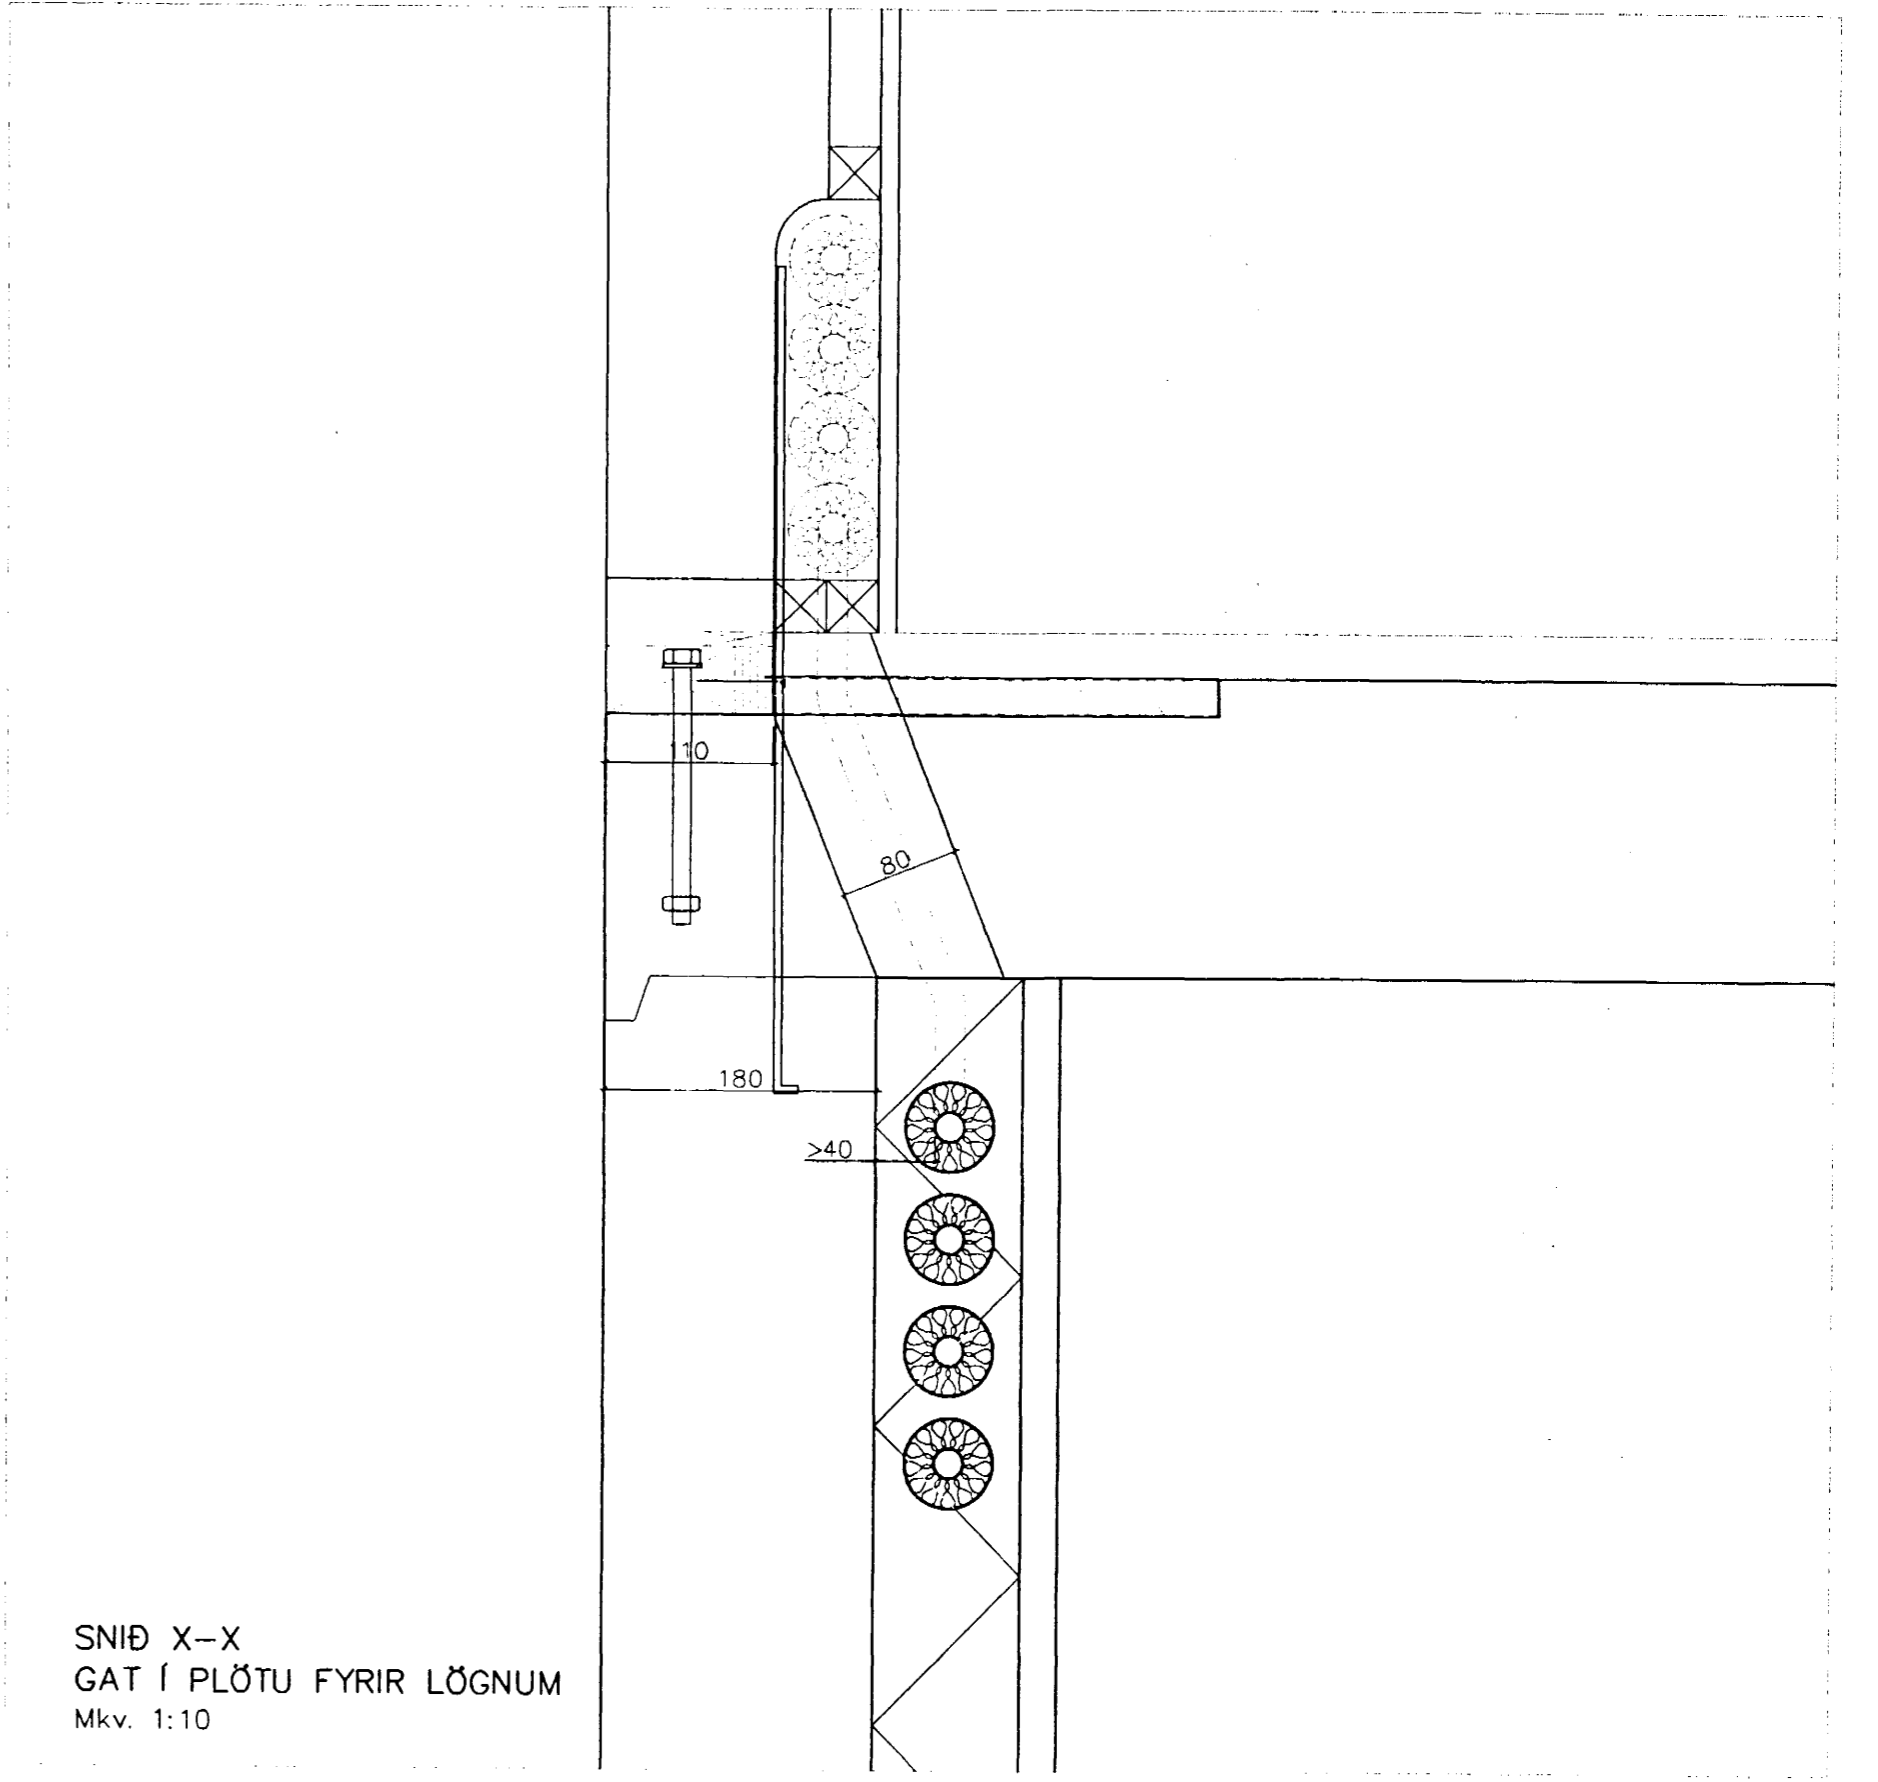

GAT Í PLÖTU
200x80
SJÁ SNÍÐ

LÖGN Í
ÚTVEGG

25,80

GAT Í PLÖTU
250x80
SJÁ SNÍÐ

FRÁRENNISLAGNIR Í PLÖTU
Mkv. 1:50

SNÍÐ X-X
GAT Í PLÖTU FYRIR LÖGNUM
Mkv. 1:10

Ath.
STADSETNING GÓLFGEISLA
ER ÖNNUR VIÐ OP

STADSETNING GÓLFGEISLA
Mkv. 1:20

Byggingatulltrúi Hafnarjarðar
Afgreitt þann
20 AUG. 1998
Krstján Þórarinnsson

Hnitakerfi:		Hæðakerfi:		Vörpun:		Skráarnafn: 98143_ofn.dwg		Tilvísanir	Br.	Dags.	Eðli breytingar	Af.	Sp.	Samþykkt: <i>Sigurður Jakobsson</i>	Verk: SG HÚS BJARMAHLIÐ 6 HAFNARFIRÐI	Lagnir: GÓLFGEISLI	Mkv: 1:50			
															SNÍÐ		Mkv: 1:20			
															SNÍÐ		Mkv: 1:10			
															Hannað: S.M.S.	Teiknað: S.M.S.	Yfirfarid: JÚLÍ 1998	Dags: JÚLÍ 1998	Verknr: 98143	Teikn.nr: 531