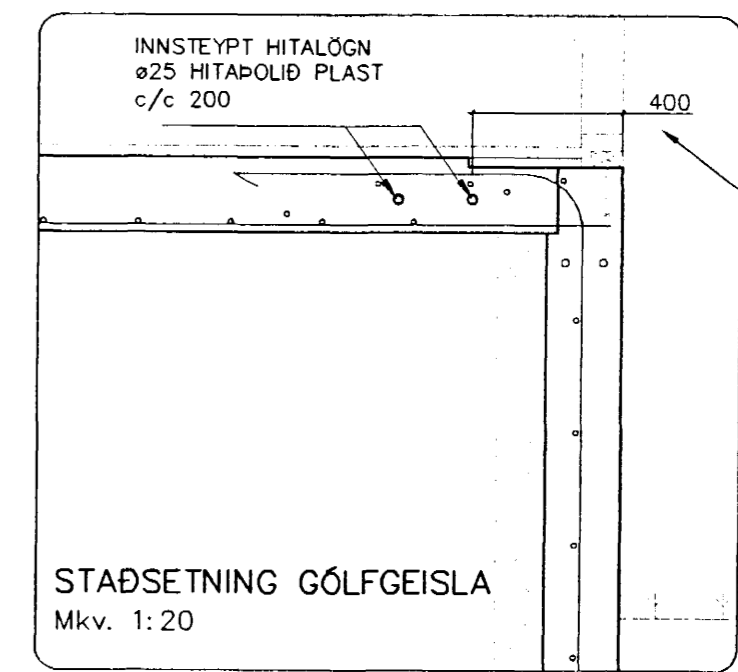

GAT Í PLÖTU
200x80
SJÁ SNÍÐ

LÖGN Í
ÚTVEGG

25,80

GAT Í PLÖTU
250x80
SJÁ SNÍÐ

FRÁRENNISLAGNIR Í PLÖTU
Mkv. 1:50

SNÍÐ X-X
GAT Í PLÖTU FYRIR LÖGNUM
Mkv. 1:10

Ath.
STADSETNING GÓLFGEISLA
ER ÖNNUR VIÐ OP

STADSETNING GÓLFGEISLA
Mkv. 1:20

Byggingatulltrúi Hafnarjarðar
Afgreitt þann
20 AUG. 1998
Krstján Þórarinnsson

Hnitakerfi:		Hæðakerfi:		Vörpun:		Skráarnafn: 98143_ofn.dwg		Tilvísanir	Br.	Dags.	Eðli breytingar	Af.	Sp.	Samþykkt: <i>Sigurður Jakobsson</i>	Verk: SG HÚS BJARMAHLIÐ 6 HAFNARFIRÐI	Lagnir: GÓLFGEISLI	Mkv: 1:50			
															SNÍÐ		Mkv: 1:20			
															SNÍÐ		Mkv: 1:10			
															Hannað: S.M.S.	Teiknað: S.M.S.	Yfirfarid: JÚLÍ 1998	Dags: JÚLÍ 1998	Verknr: 98143	Teikn.nr: 531