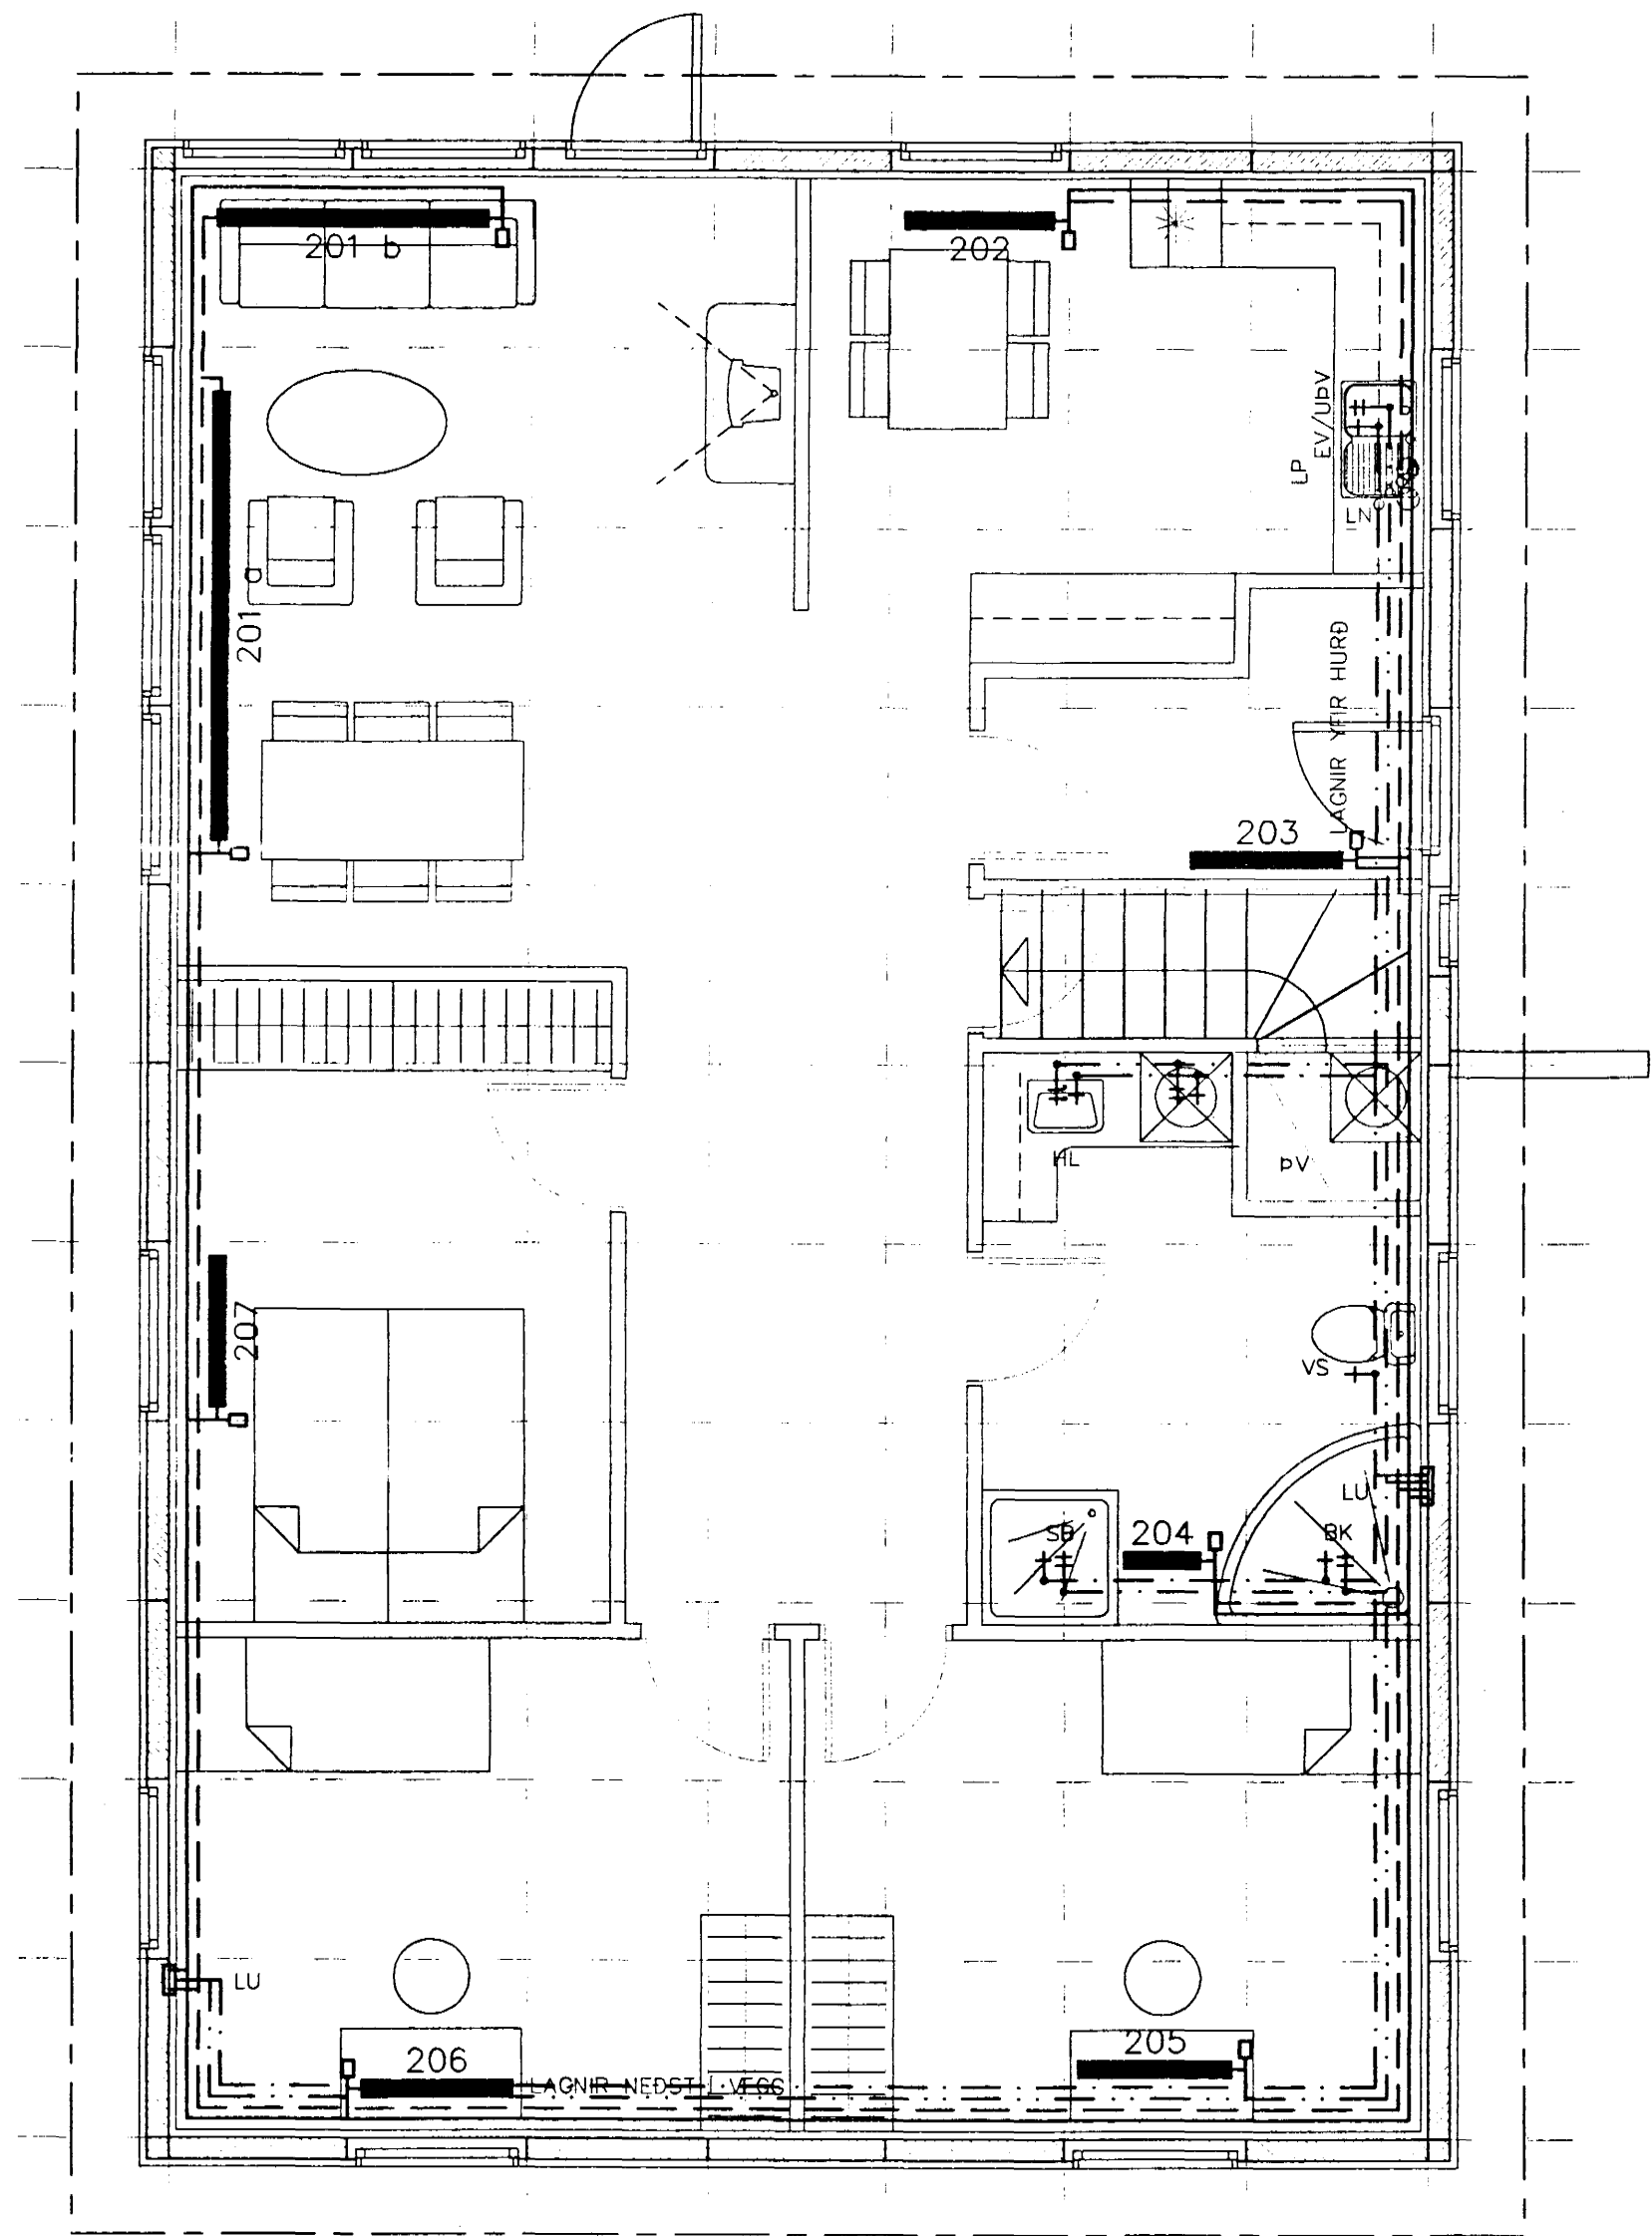

GRUNNMYND KJALLARA
Mkv. 1:50

GRUNNMYND 1 HÆÐAR
Mkv. 1:50

ÁSKILIÐ, ELDRI
TEIKNING ÓGILD

Byggingafultrúi Hafnarjarðar
Afgreitt þann
01.09.1998
Sigurbjartur Halldórsson

Hnitakerfi:										Verk: SG HÚS	BJARMAHLÍÐ 6	HAFNARFIRÐI	Mkv: 1:50							
Heðakerfi:										LAGNIR:	GRUNNMYND NEYSLUVATS- & HITALAGNA		Mkv:							
Vörpun:		1	30.NÓV.98	LEGU LAGNA OG OFNUM BREYTT	SMS								Mkv:							
Skráarnafn:	98143_ofn.dwg	Tilvísanir	Br.	Dags.	Eðli breytingar	Af.	Sp.	Samþykkt:	<i>Paul Þrásson</i>	Hannað:	S.M.S.	Teiknað:	S.M.S.	Yfirfarið:	Dags:	SEPT. 98	Verknr:	98143	Teikn.nr:	532