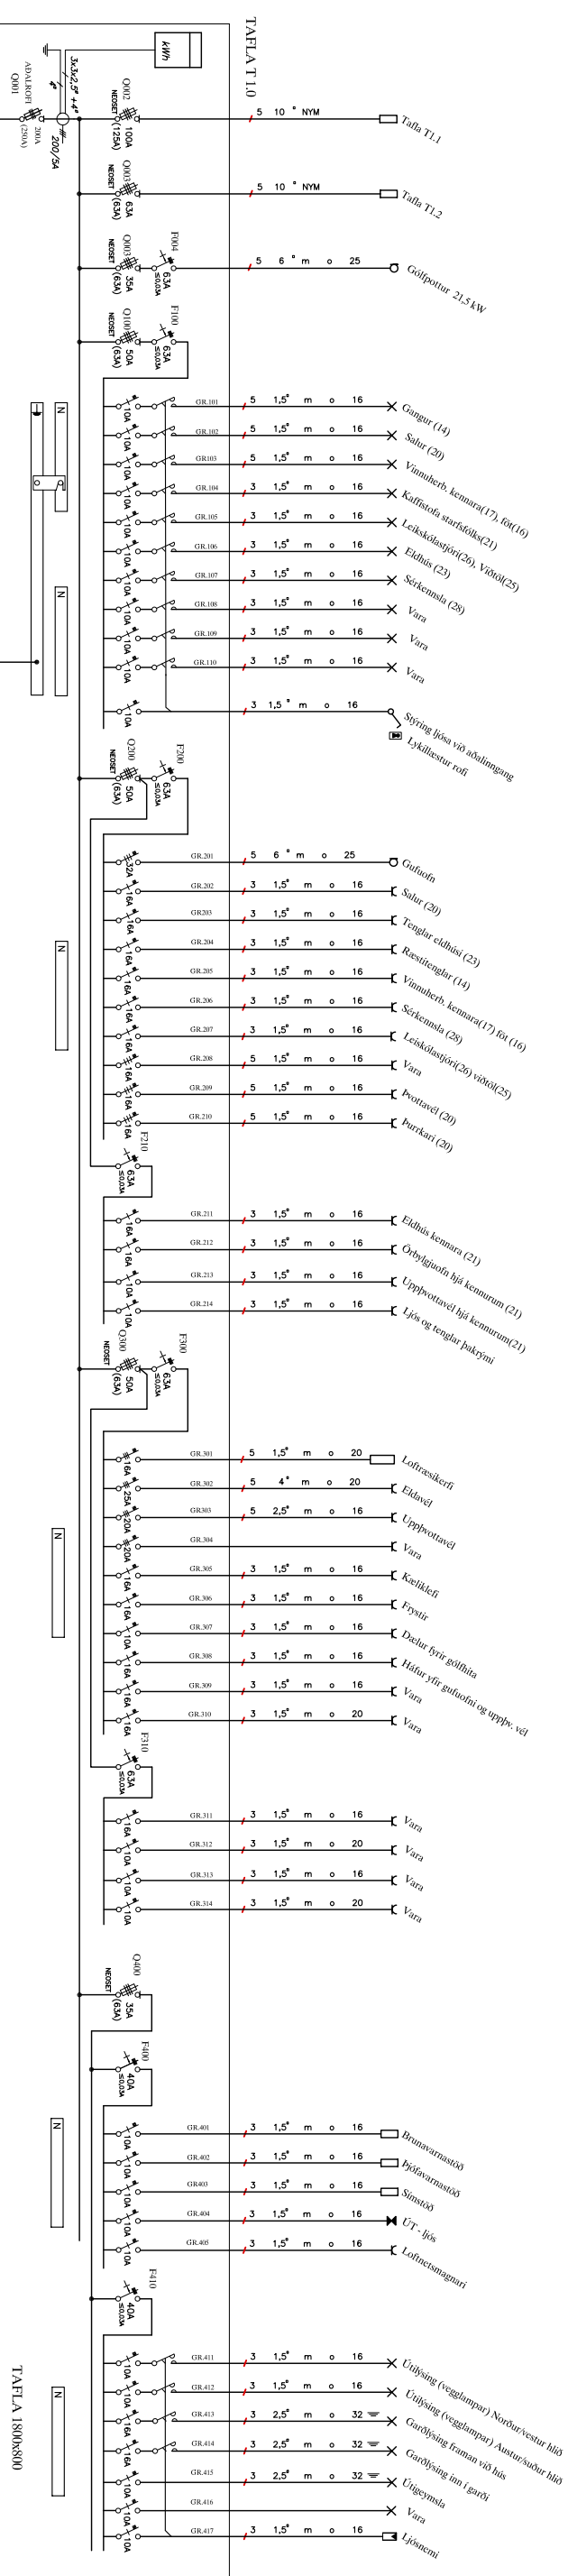

AFSTÖÐUMYND M. 1:500

SNID A-A Í INNTAK M. 1:100

TAFLA 1800890

SNÚ	1:100, 1:500
TITILL	I
SKEMMINGARFRUMU	I
DRÖG	1
DRÖG	10
DRÖG	A

LEIKSKÓLINN HAMRAVELLIR	2201462499	2011.06.24.99	KEINNIÞILA
HVANNAVELLIR I HAFNARFIRÐI	RAFMAGNSVERKFRÆÐISTOFA	RAFMAGNSVERKFRÆÐISSTOFAN	KEINNIÞILA
SNÍÐ Í INNTAK, AFSTÖÐUMYND, AÐALTAFLA	RAFMAGNSVERKFRÆÐISSTOFAN	RAFMAGNSVERKFRÆÐISSTOFAN	KEINNIÞILA
SNÍÐ Í INNTAK	RAFMAGNSVERKFRÆÐISSTOFAN	RAFMAGNSVERKFRÆÐISSTOFAN	KEINNIÞILA
AFSTÖÐUMYND	RAFMAGNSVERKFRÆÐISSTOFAN	RAFMAGNSVERKFRÆÐISSTOFAN	KEINNIÞILA
AÐALTAFLA	RAFMAGNSVERKFRÆÐISSTOFAN	RAFMAGNSVERKFRÆÐISSTOFAN	KEINNIÞILA

TAFLA TI.10