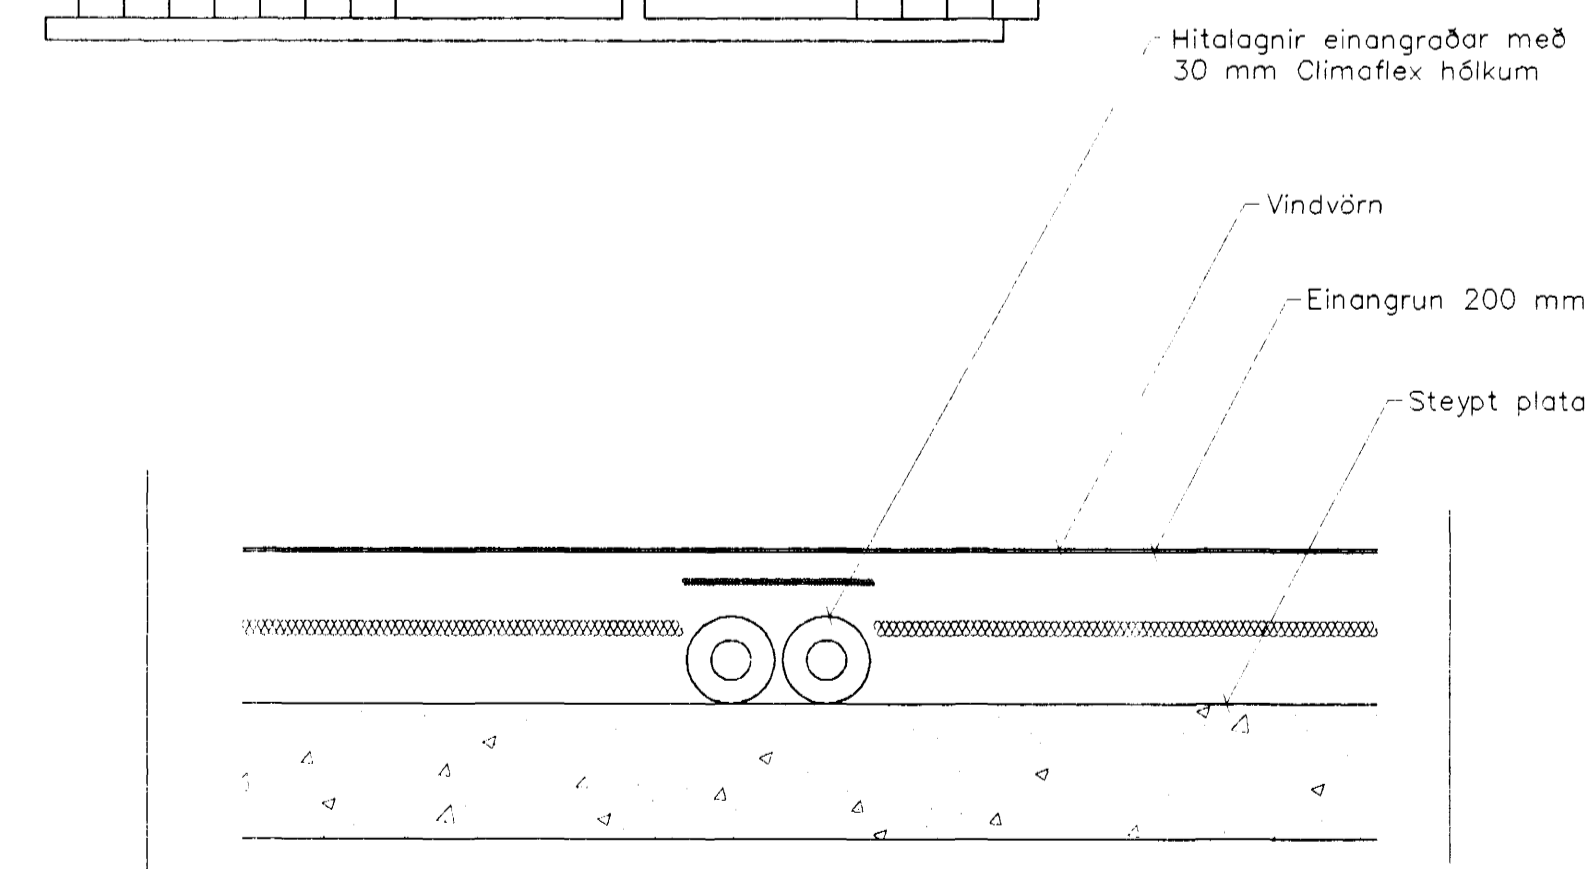

GRUNNMYND ÞAKRÝMIS 1:50

Lagnir í þakrými
Snið, 1:10

Br.	Dags.	Eðli breytinga	Sign.
BLIKAÁS 11 HAFNARFIRDI LAGNIR Í ÞAKRÝMI Samþykkt þann 29. SEPT. 2000			
DAGS. SEPT. 2000			
VERK NR. 2012			
TEIKN. NR. 2-04			
HANNAD SIG. ÞORLEIFSS. KT. 241148-3009			
TEIKNAD G.H.			
TÆKNIÞJÓNUSTA SIGURDAR ÞORLEIFSSONAR ehf STRANDGÖTU 11 220 HAFNARFIRDI Sími 555-4255 FAX 565-2875 E-mail taeknihjonusta@islandia.is			