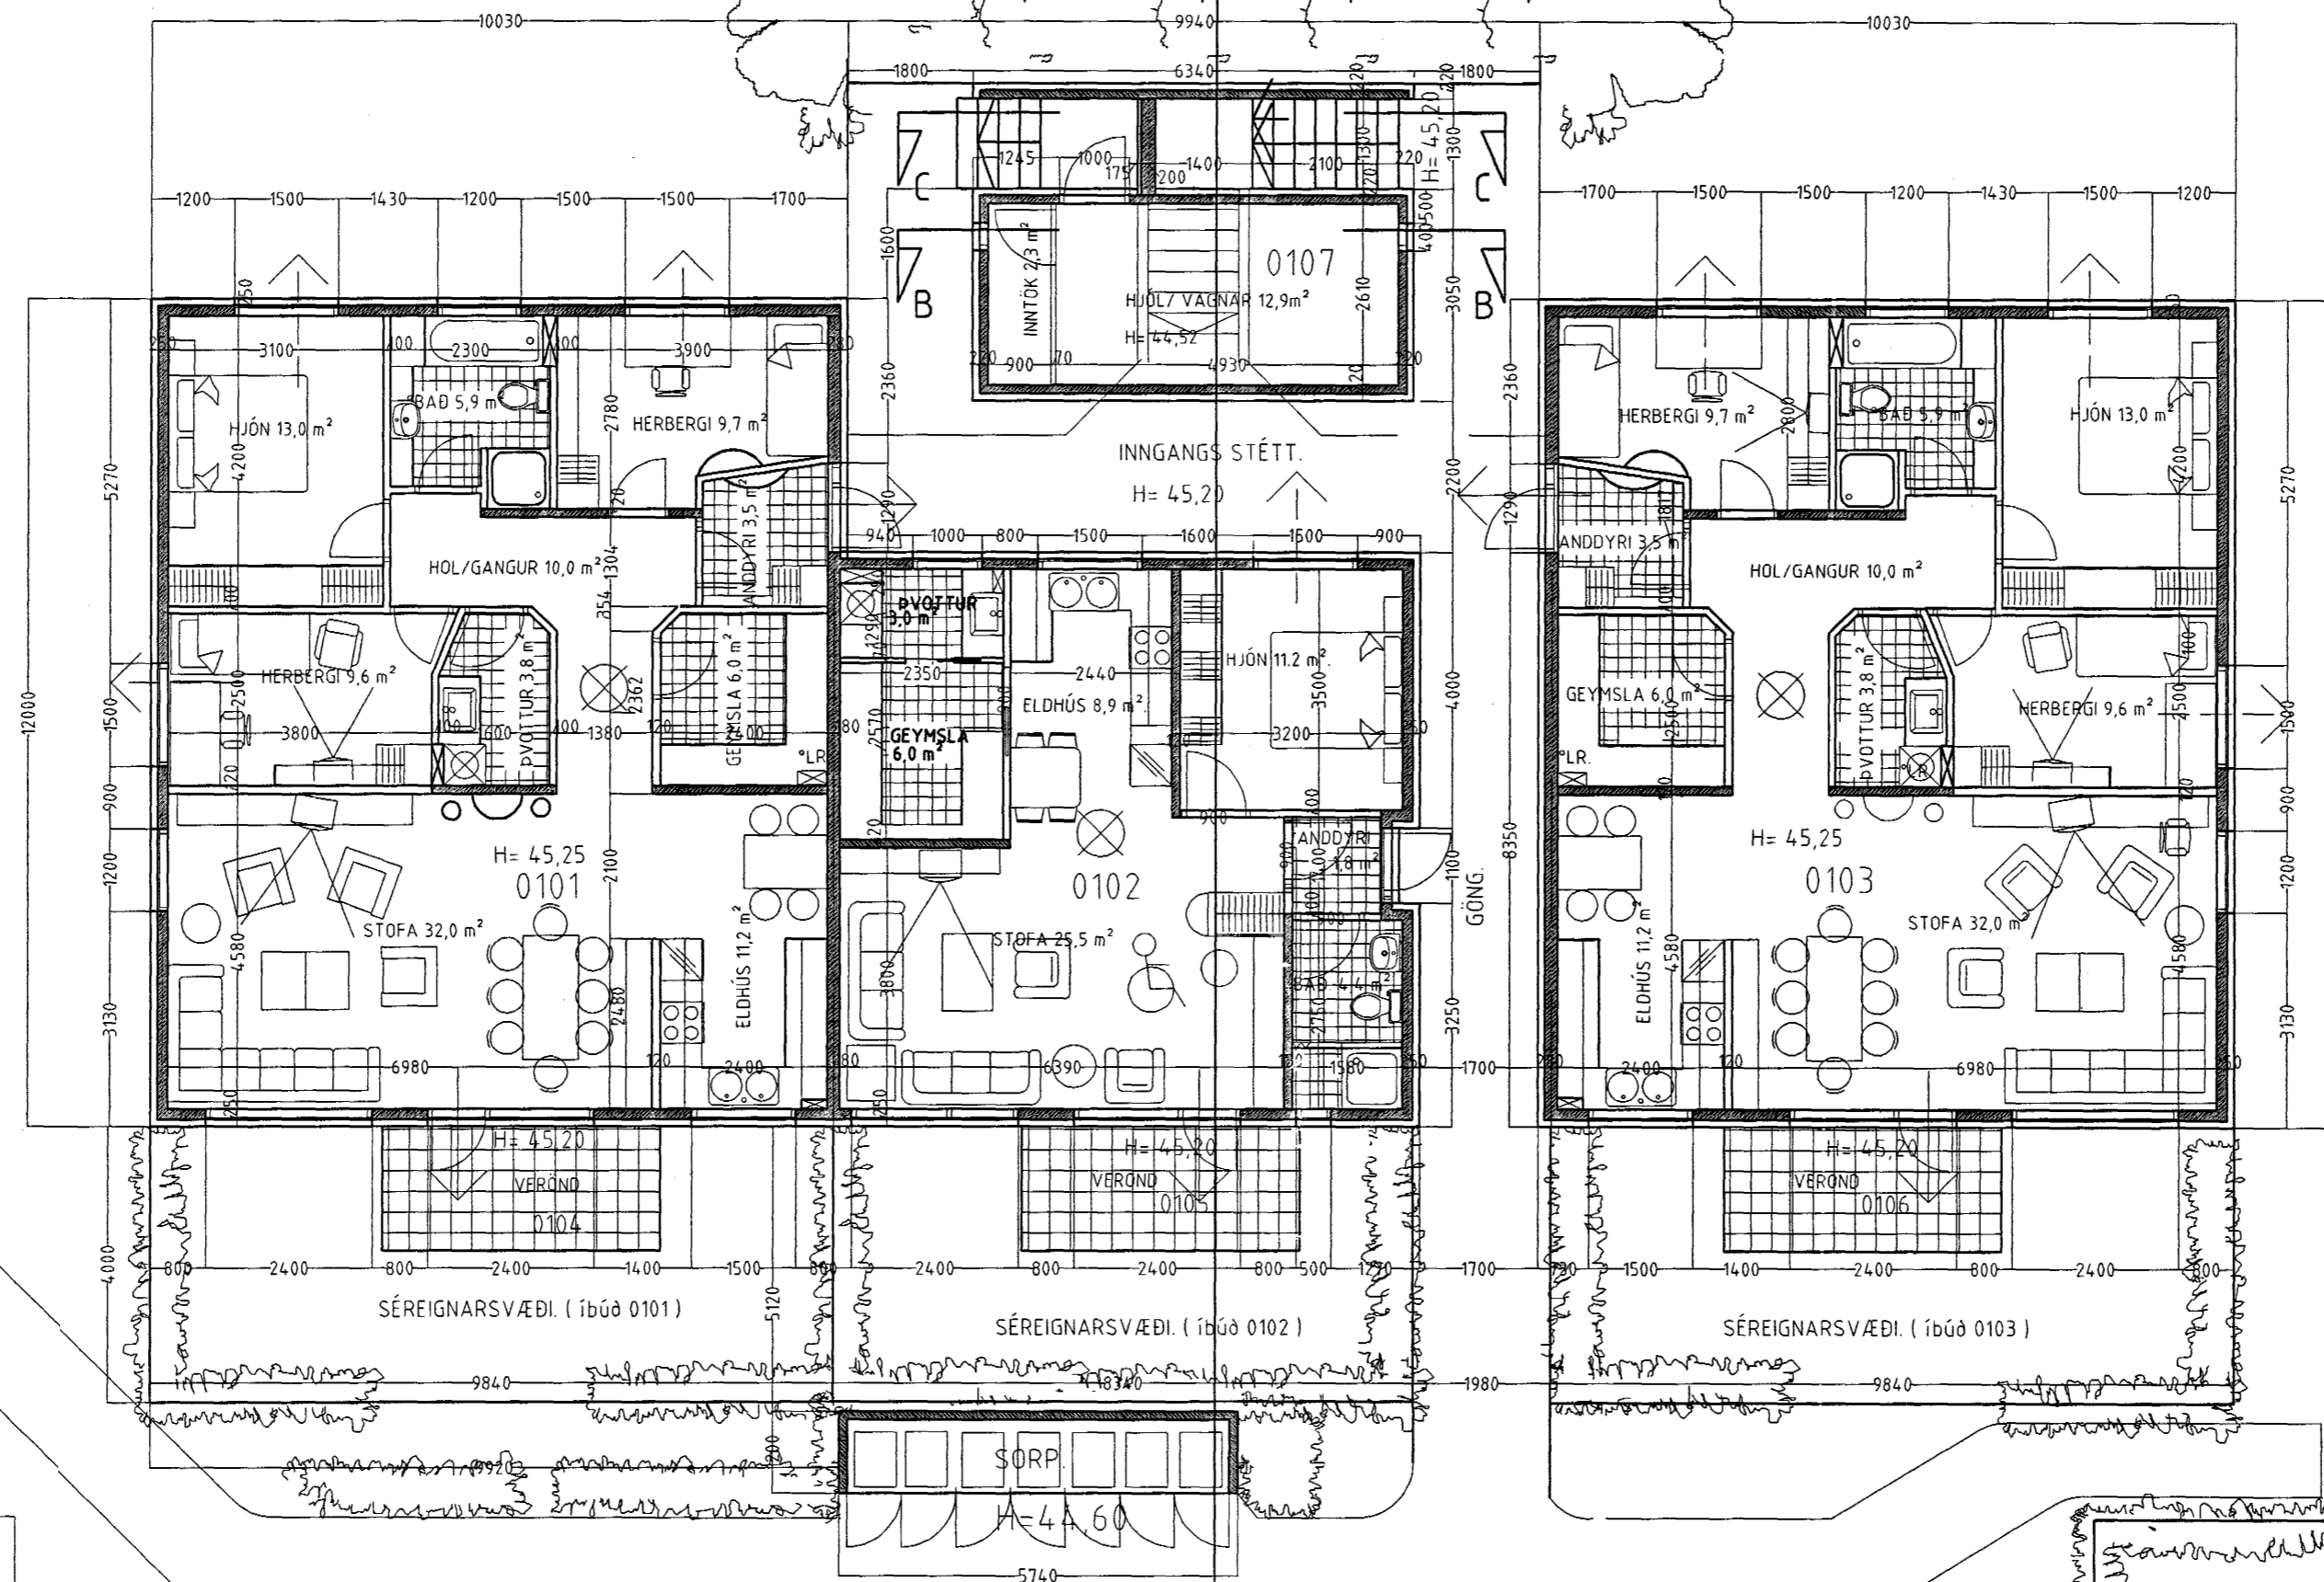

# BLIKAÁS 13 HAFNARFIRÐI.

Samþykkt þann

02 MARS 2000

Byggingafulltrúinn í Hafnarfirði  
Erlendur Hjálmarsson

fl. G. Valbjósdóttir

SNÍÐ A.

LEIKIR

Grunnmynd 1. hæð. m.kv. 1:100.

Skýringar:	Aðaluppdráttur.
Teikning:	Grunnmynd 1. hæð.
Mælikvarði:	1 : 100.
Undirskrift:	29/2 2000 <i>[Signature]</i>
Blað nr: 1 af 7	Dagsetning: 25 september 1999.
Breytt:	málsetningar og stærðir breyttar 18-10-99 hjól og vagnar breytt 10 nóv. 1999. X