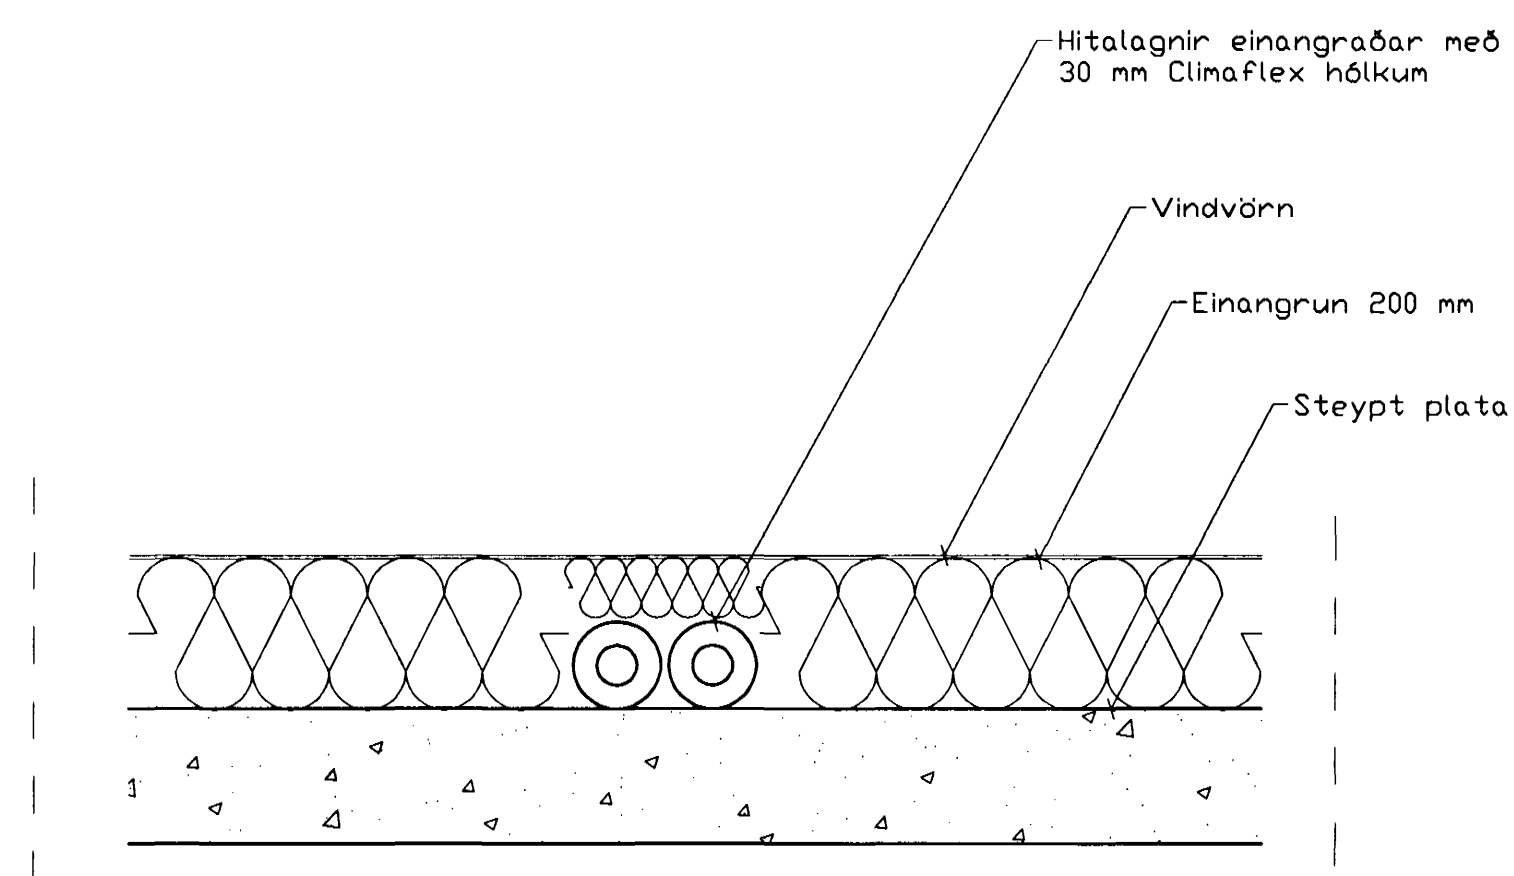

Lagnir í þakrými
Grunnmynd, 1:50

Skýringar

Almennar skýringar varðandi lagnir
sjá blað 2-07

Lagnir í þakrými
Snið, 1:10

Br.	Dags.	Eðli breytinga	Sign

Blikaás 15
Hafnarfirði

DAGS. Mars 2000
VERK NR. 9984
TEIKN. NR. 2-04
HANNAD Sveinbjörn Hinriksson Kt.160851-2529
TEIKNAD Sveinbjörn Hinriksson Kt.160851-2529
YFIRFARID *[Signature]*