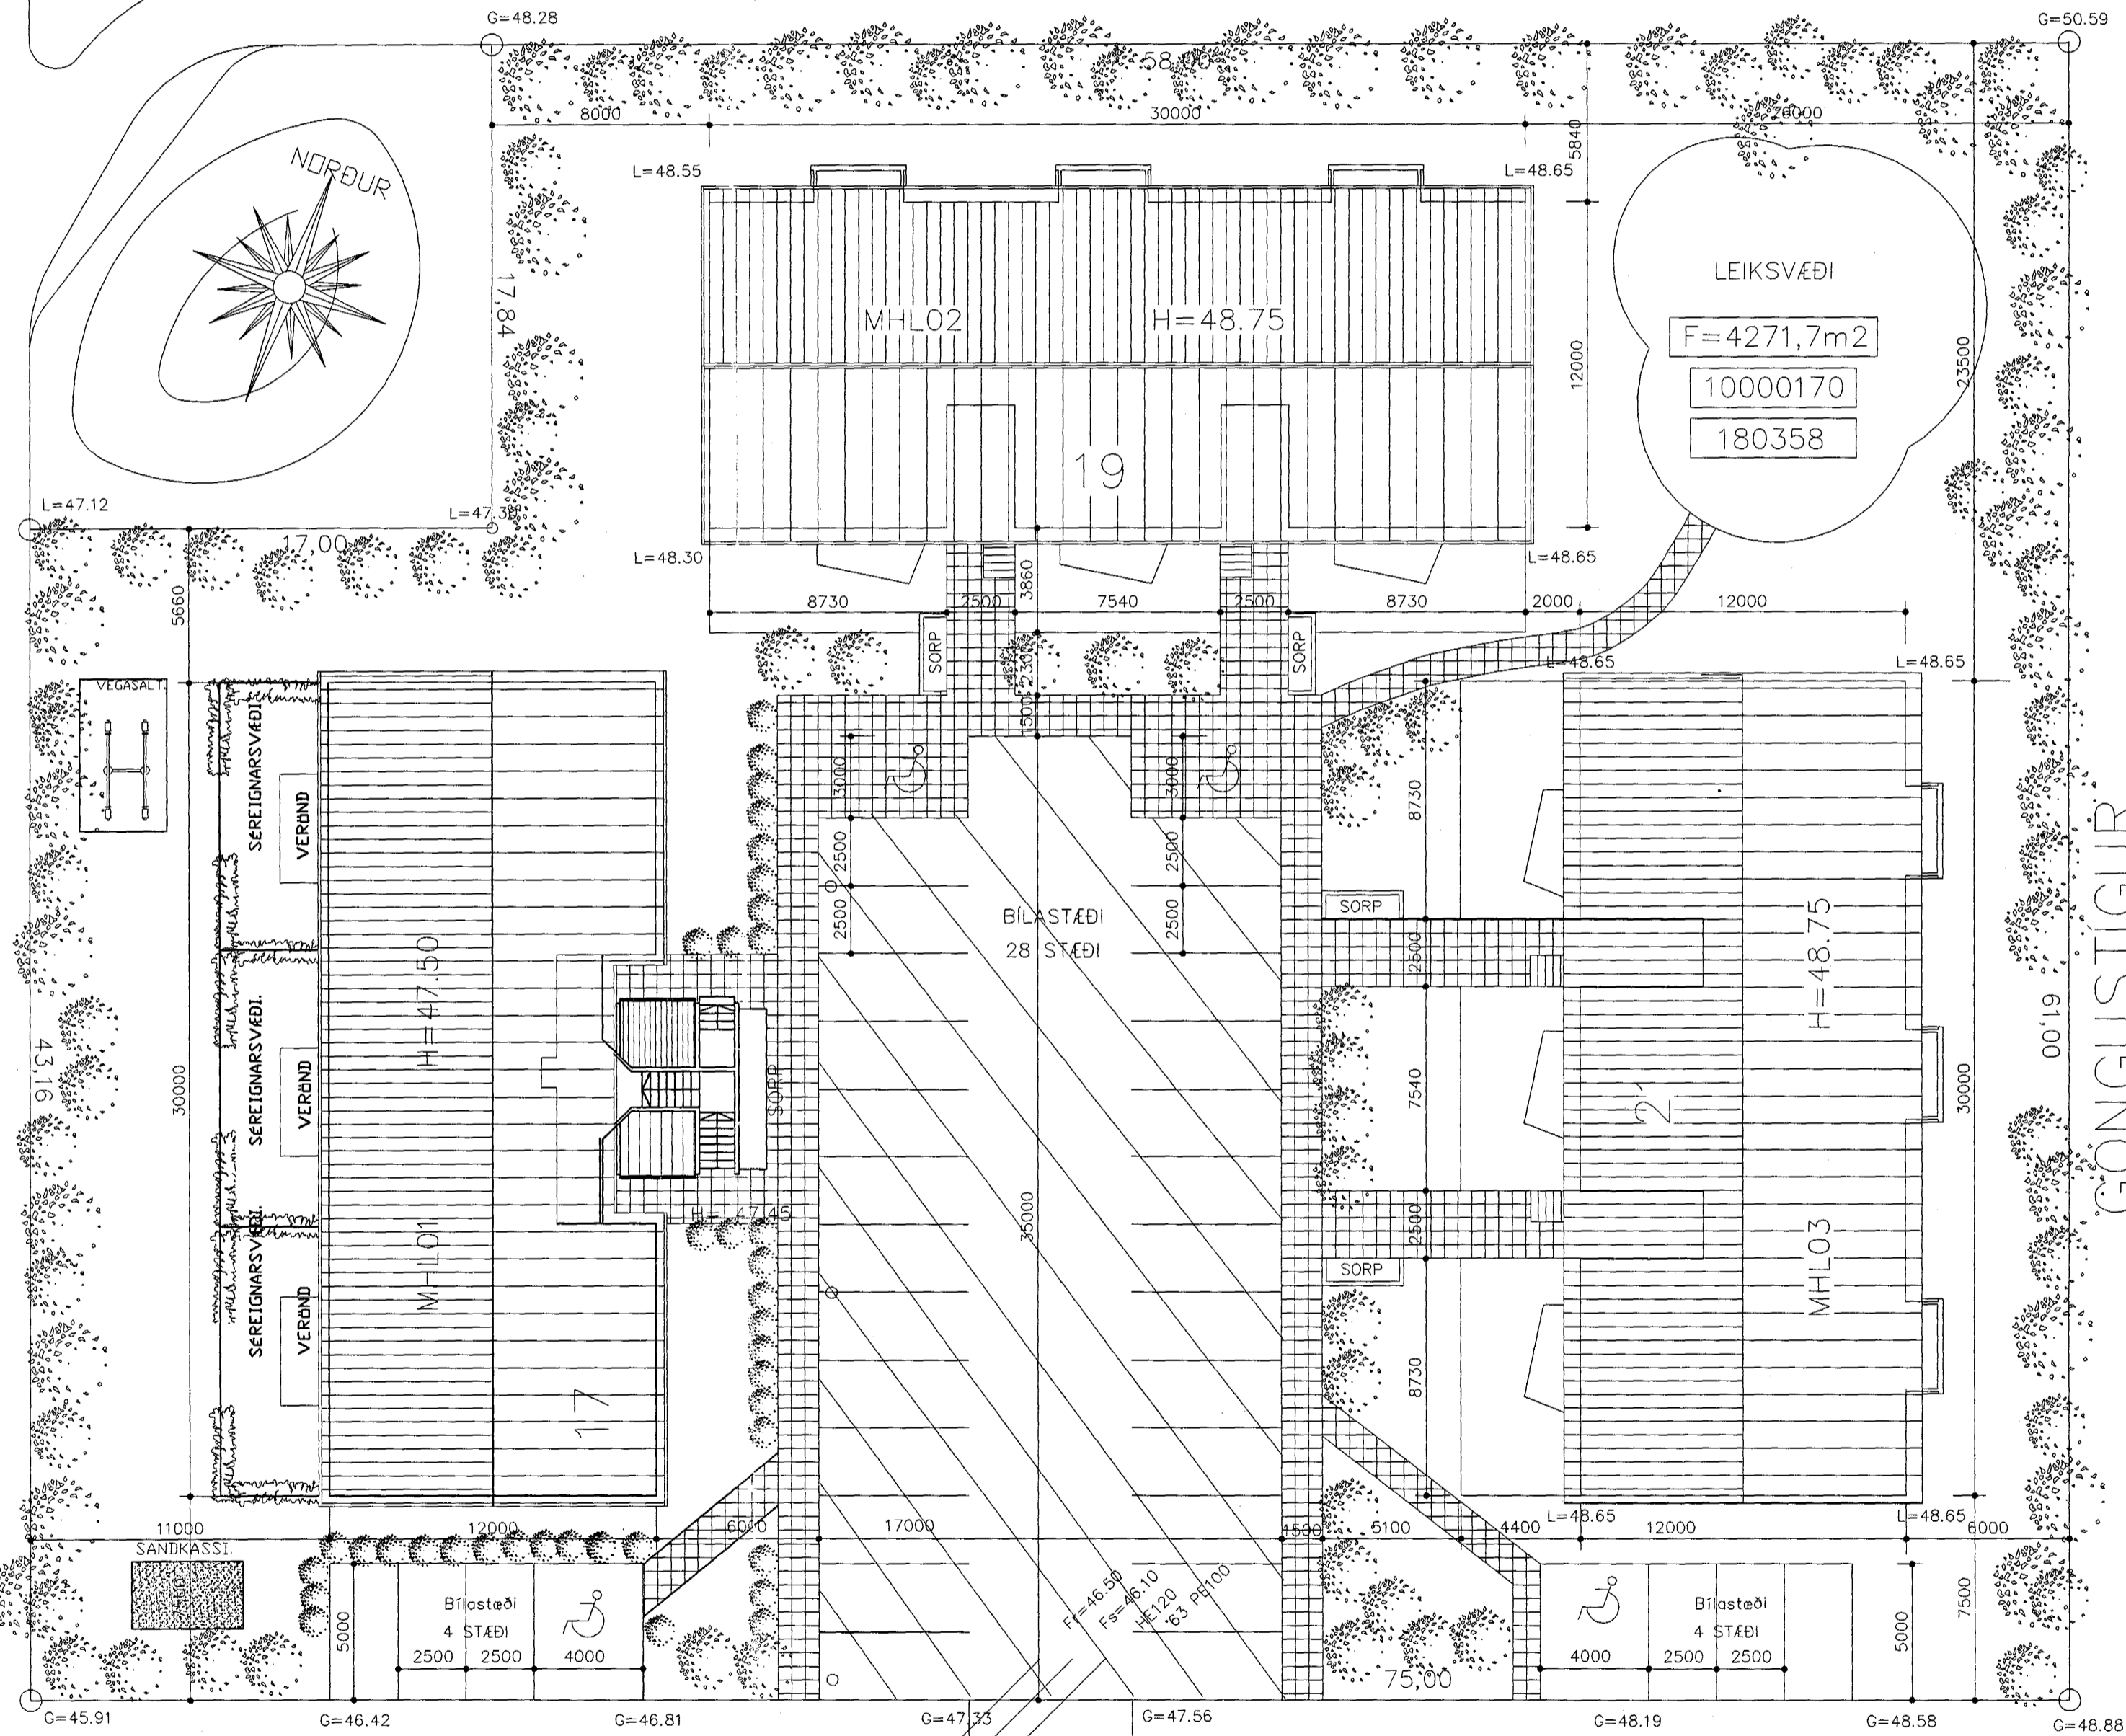

A

Sneiðing í leiktækjasvæði barna. mkv. 1:20.

Sneiðing í sandkassa. mkv. 1:20.

15 2H

ÁLFTAÁS

A  
23 2H

BLIKAÁS

BLIKAÁS 17 HAFNARFIRÐI.

Skýringar:	Aðaluppdráttur.
Teikning:	LÁÐAR/ AFSTÆÐUMYND
Mælikvarði:	1 : 200. / 1 : 20.
Undirskrift:	<i>10/11 2000 ksp</i>
Blað nr:	7 af 7. Dagssetning: 25. AGÚS 1999.
Breytt:	másetningar og stærðir breyttar 18-10-99 hjá og vegnar breytt 10 nóv. 1999.