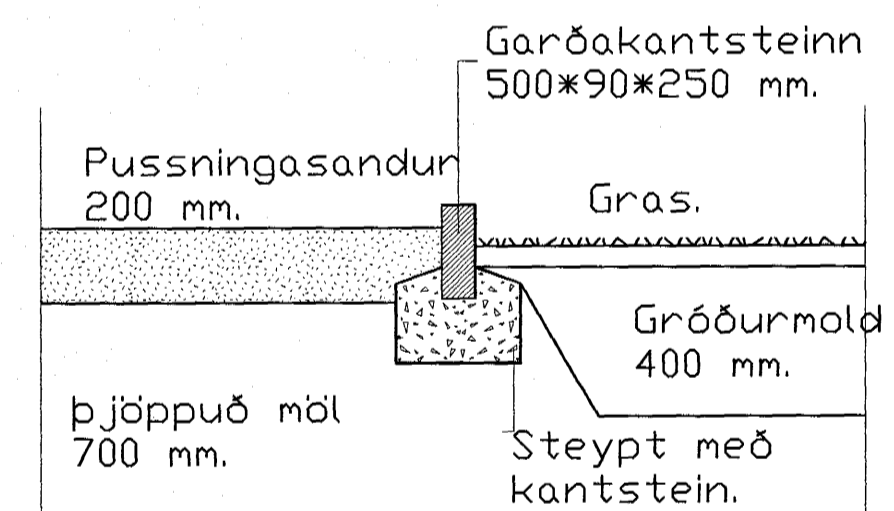

Sneiðing í sandkassa. mkv. 1:20.

15 2H

ÁLFTAÁS