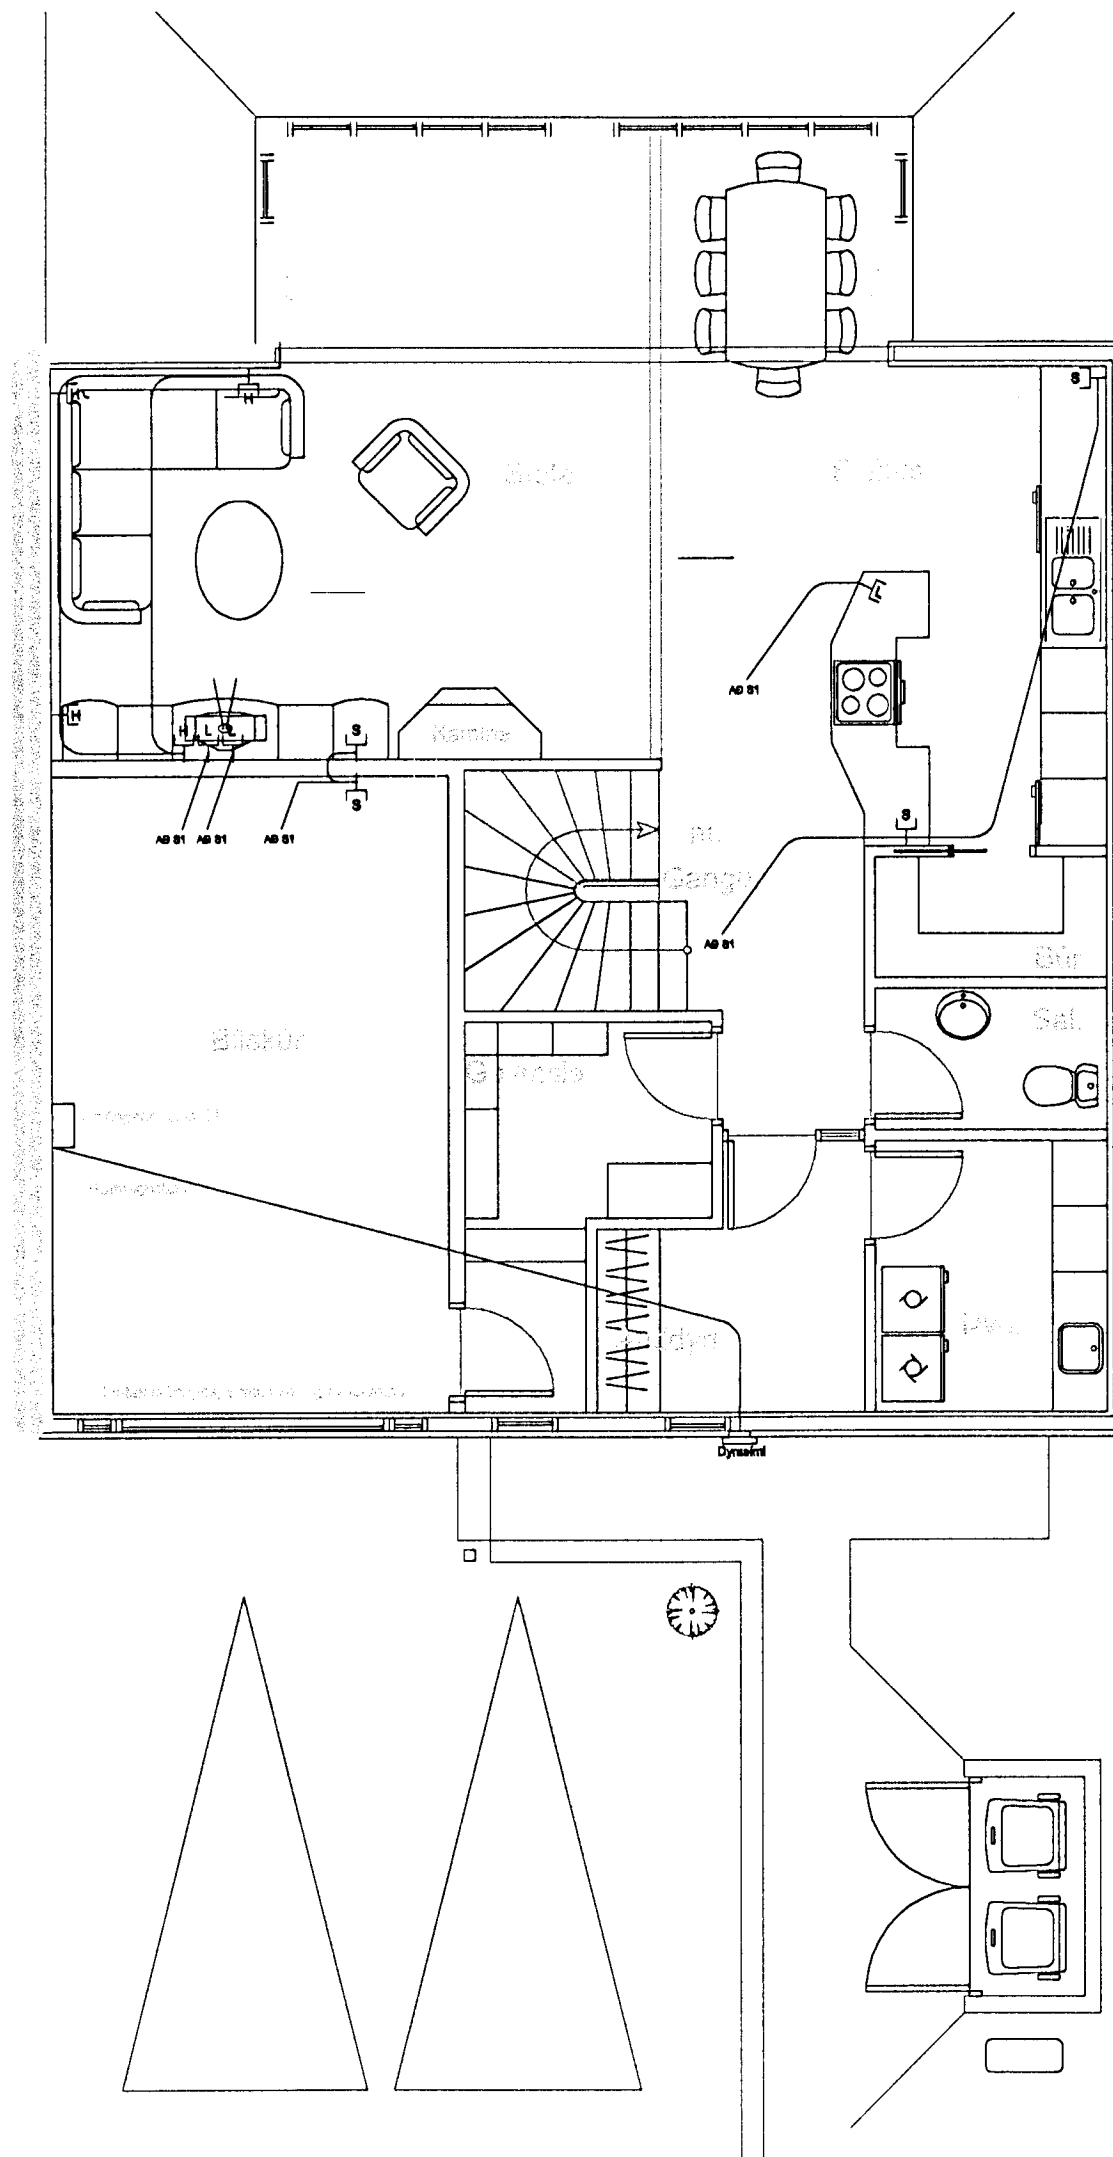

Skýrningar

- ☐ Reykskynjarl í lofti, allir santengdir.
- ⊥ Símatengill, hæð 20 sm.
- ⊥ Loftnetstengill, hæð 20 sm.
- ⊥ Hátalaratengill, hæð 20 sm.
- Dyrasími, hæð 140 sm. tengdur símstöð

Öll mál eru í miðja dags frá fullfrágengnu gólfi og gilda nema annað sé tekið fram á teikningu. Allar lagnir eru huldar 16mm plastpípulagnir.