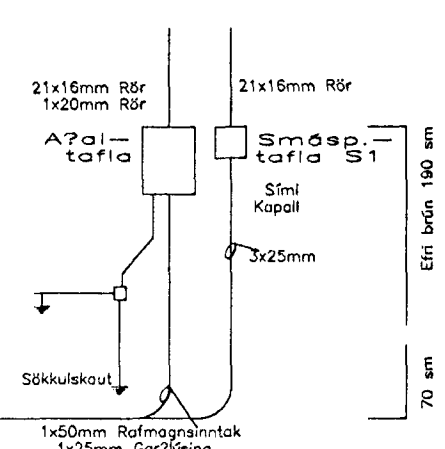

SNI?.

Þpur út fyrir ís?amörk

Arnar Ingólfsson Iðnfredingur Lágmóa 18 260 Njardvík S: 421-1228				Teikn. Adaltafla, Snid, Afstöðumynd	
Verk. Blikaás 18 Hafnafirdi					
Hann. A.I.	Teikn. A.I.	Mkv. 1:50/1:500	Teikn.nr: Blikaás18		
Sam?.		Daga. Jan. 2000			