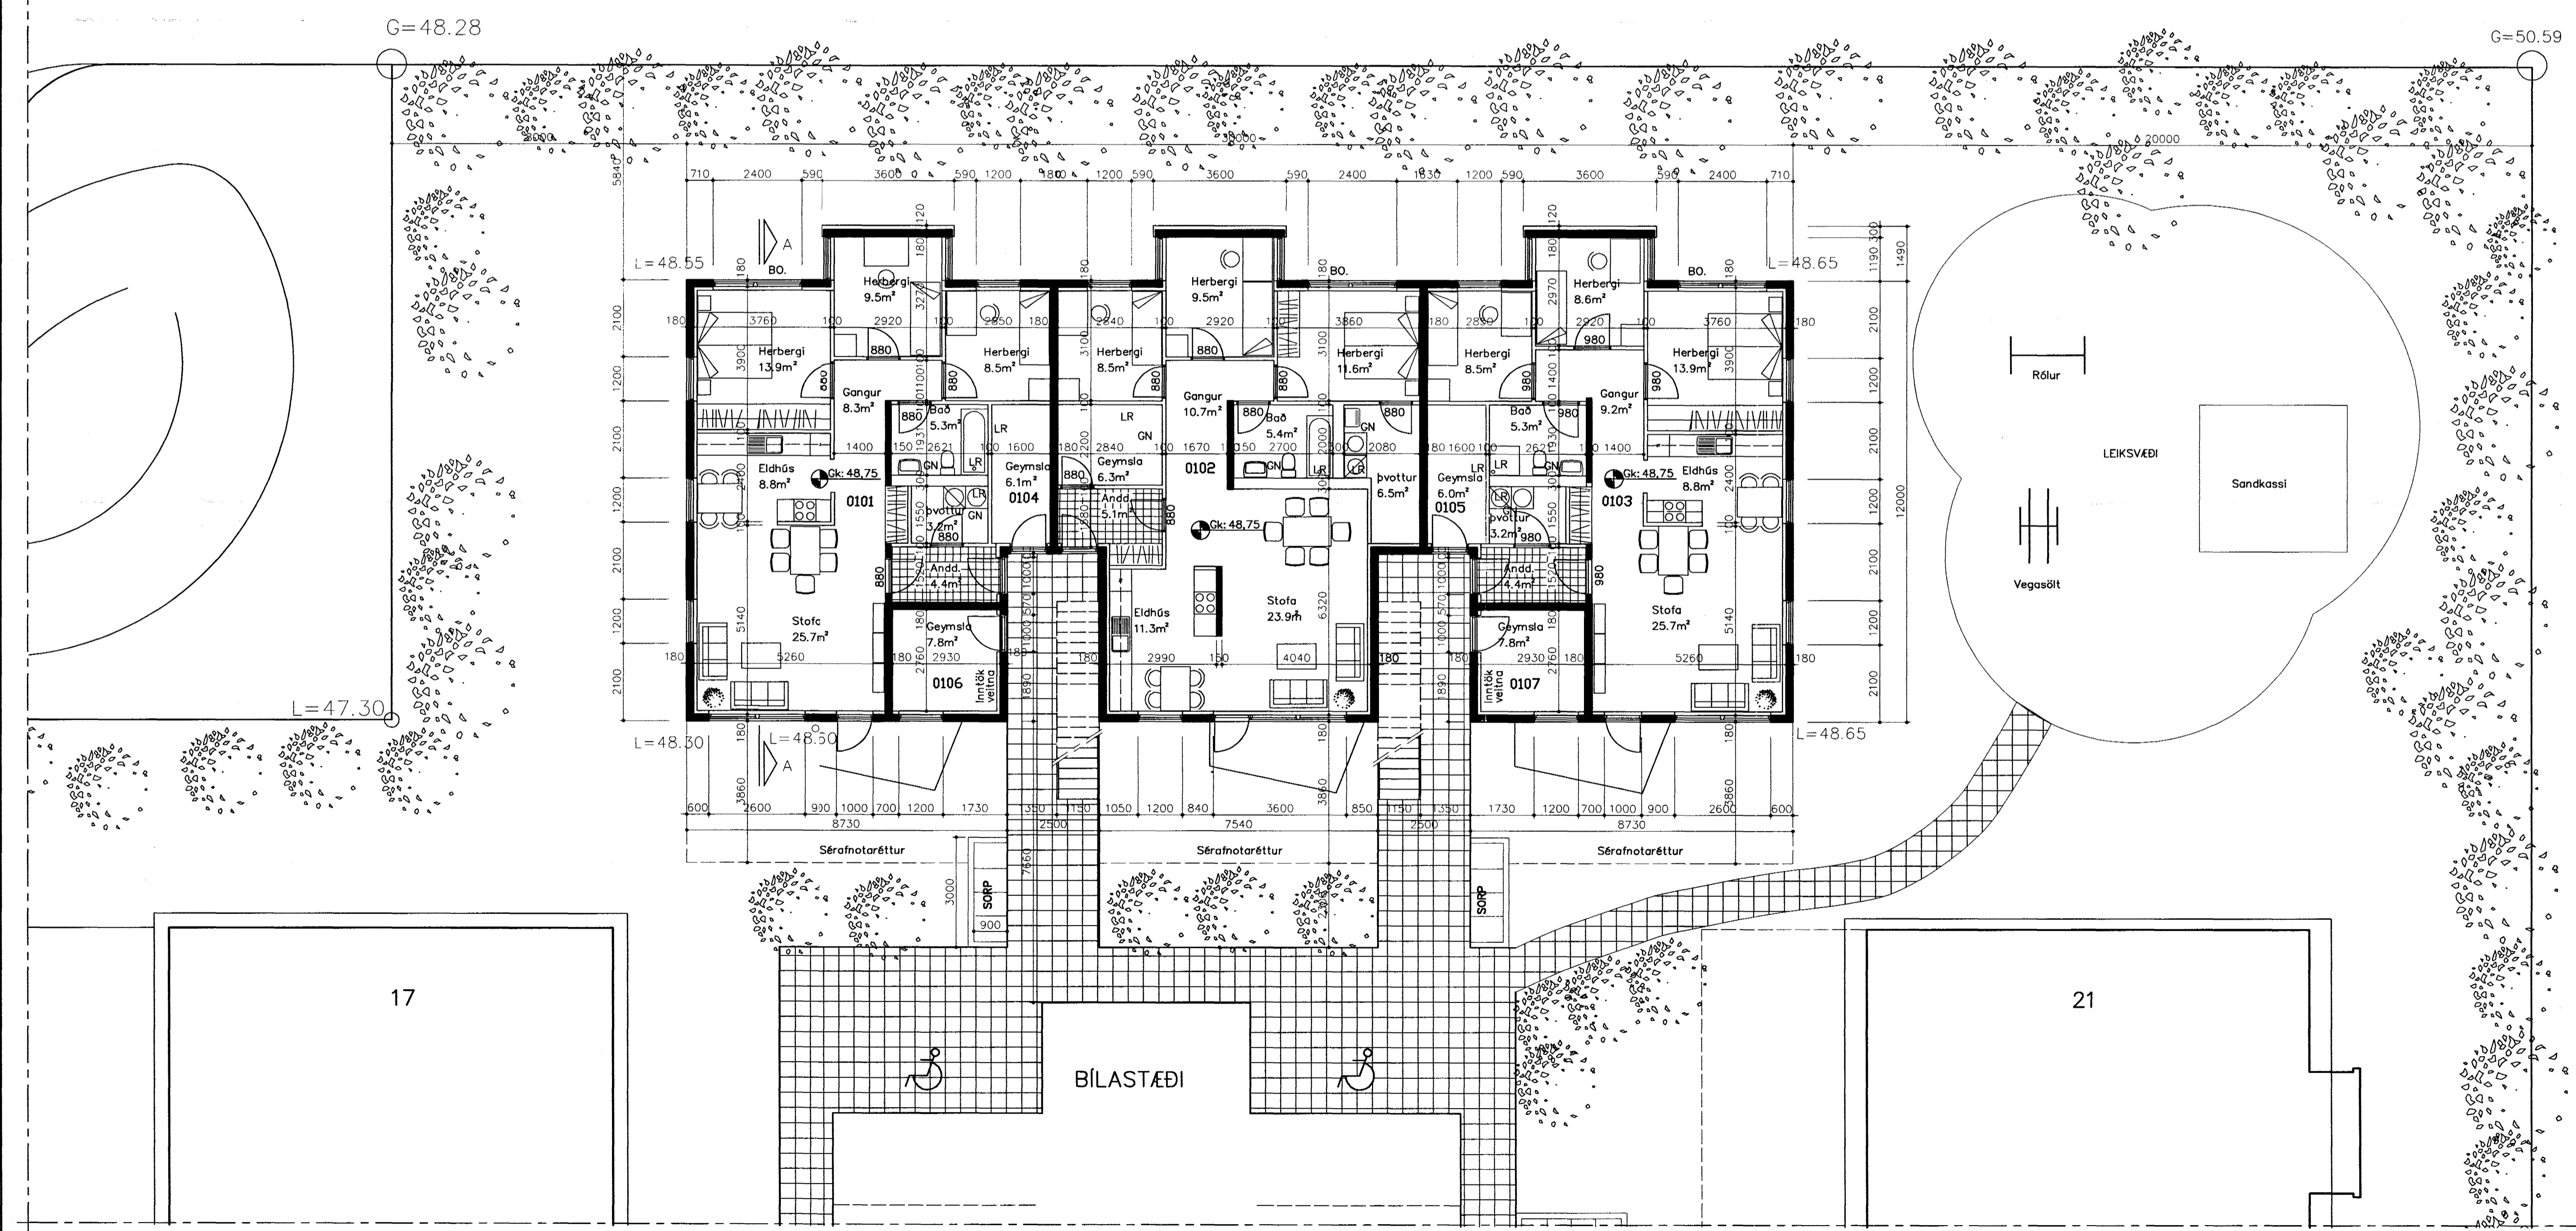

Grunnmynd 2.hæð

Grunnmynd 1.hæð

TEIKNISTOFAN EHF
 ARMOLA
 106 REYKJAVÍK • Sími 563 8750
 GÍSJI HALLDÓRSSON ARKITEKT FAI
 JOSEF REYNIS ARKITEKT FAI
 LEIFUR GÍSLASON BYGGINGAFRÆÐINGUR BFT
 JÓN STEFAN GUJA ARKITEKT FAI
 BLAUNI SVEINSSON ARKITEKT FAI
 ÁSGER ÁSGERSSON BYGGINGAFRÆÐINGUR BFT

VERKEFNI	BLIKAÁS 19 220 HAFNARFJÖRDUR
VERK	Fjölbýlishús Grunnmyndir 1. og 2. hæð
MÁL	1:100
DAGS	11.11.1999
HANNAÐ	A.Á
TEIKNAD	A.L. SÁ
ÁTÍÐ	10.12.99
	14.12.99
	18.01.2000
	02.02.2000

Asgeir