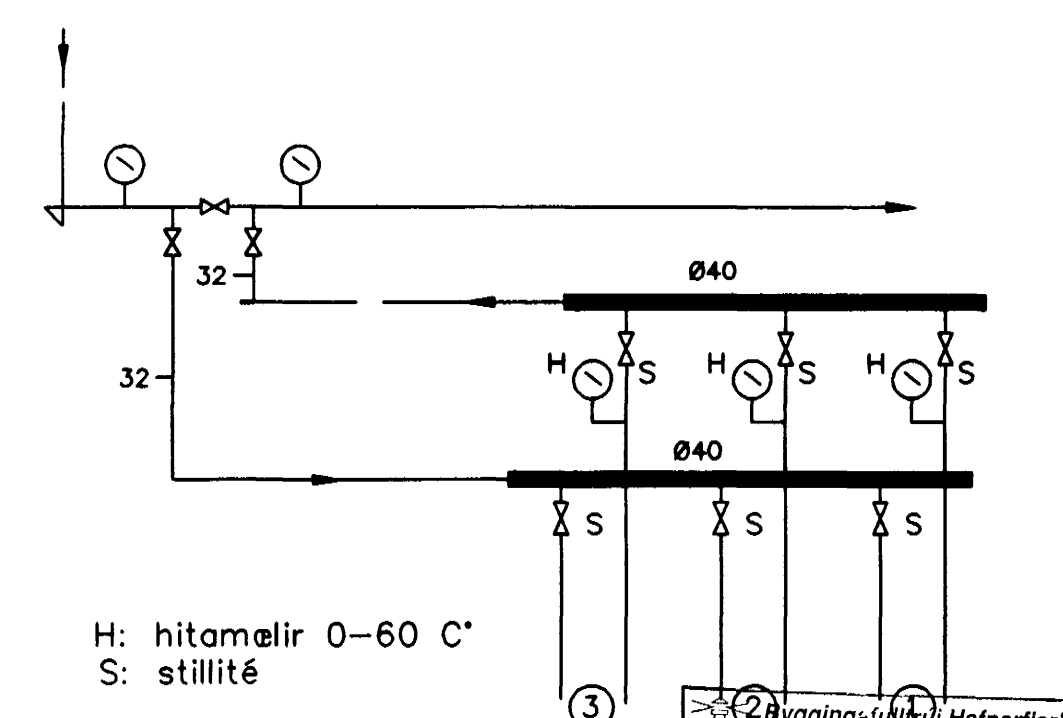

SNJÓBRÆÐSLA GRUNNMYND 1:50

Tengimynd snjóbræðslu

BÍLASTÆÐI

SNJÓBRÆÐSLA nr. 19

Ø25c/c250, hitabolin viðurkennd plaströr.
 Hitaður flötur: 102m².
 Slaufulengdir: 155, 125 og 125m.
 Afköst bræðslu: 150 kcal/m².,klst.
 Heildarafköst: 150X102=15,300 kcal/klst.
 Bakrásarvatn húss 35°/15°C gefur allt að: 24,000 kcal/klst.
 Framrásarvatn: 0 l/mín.