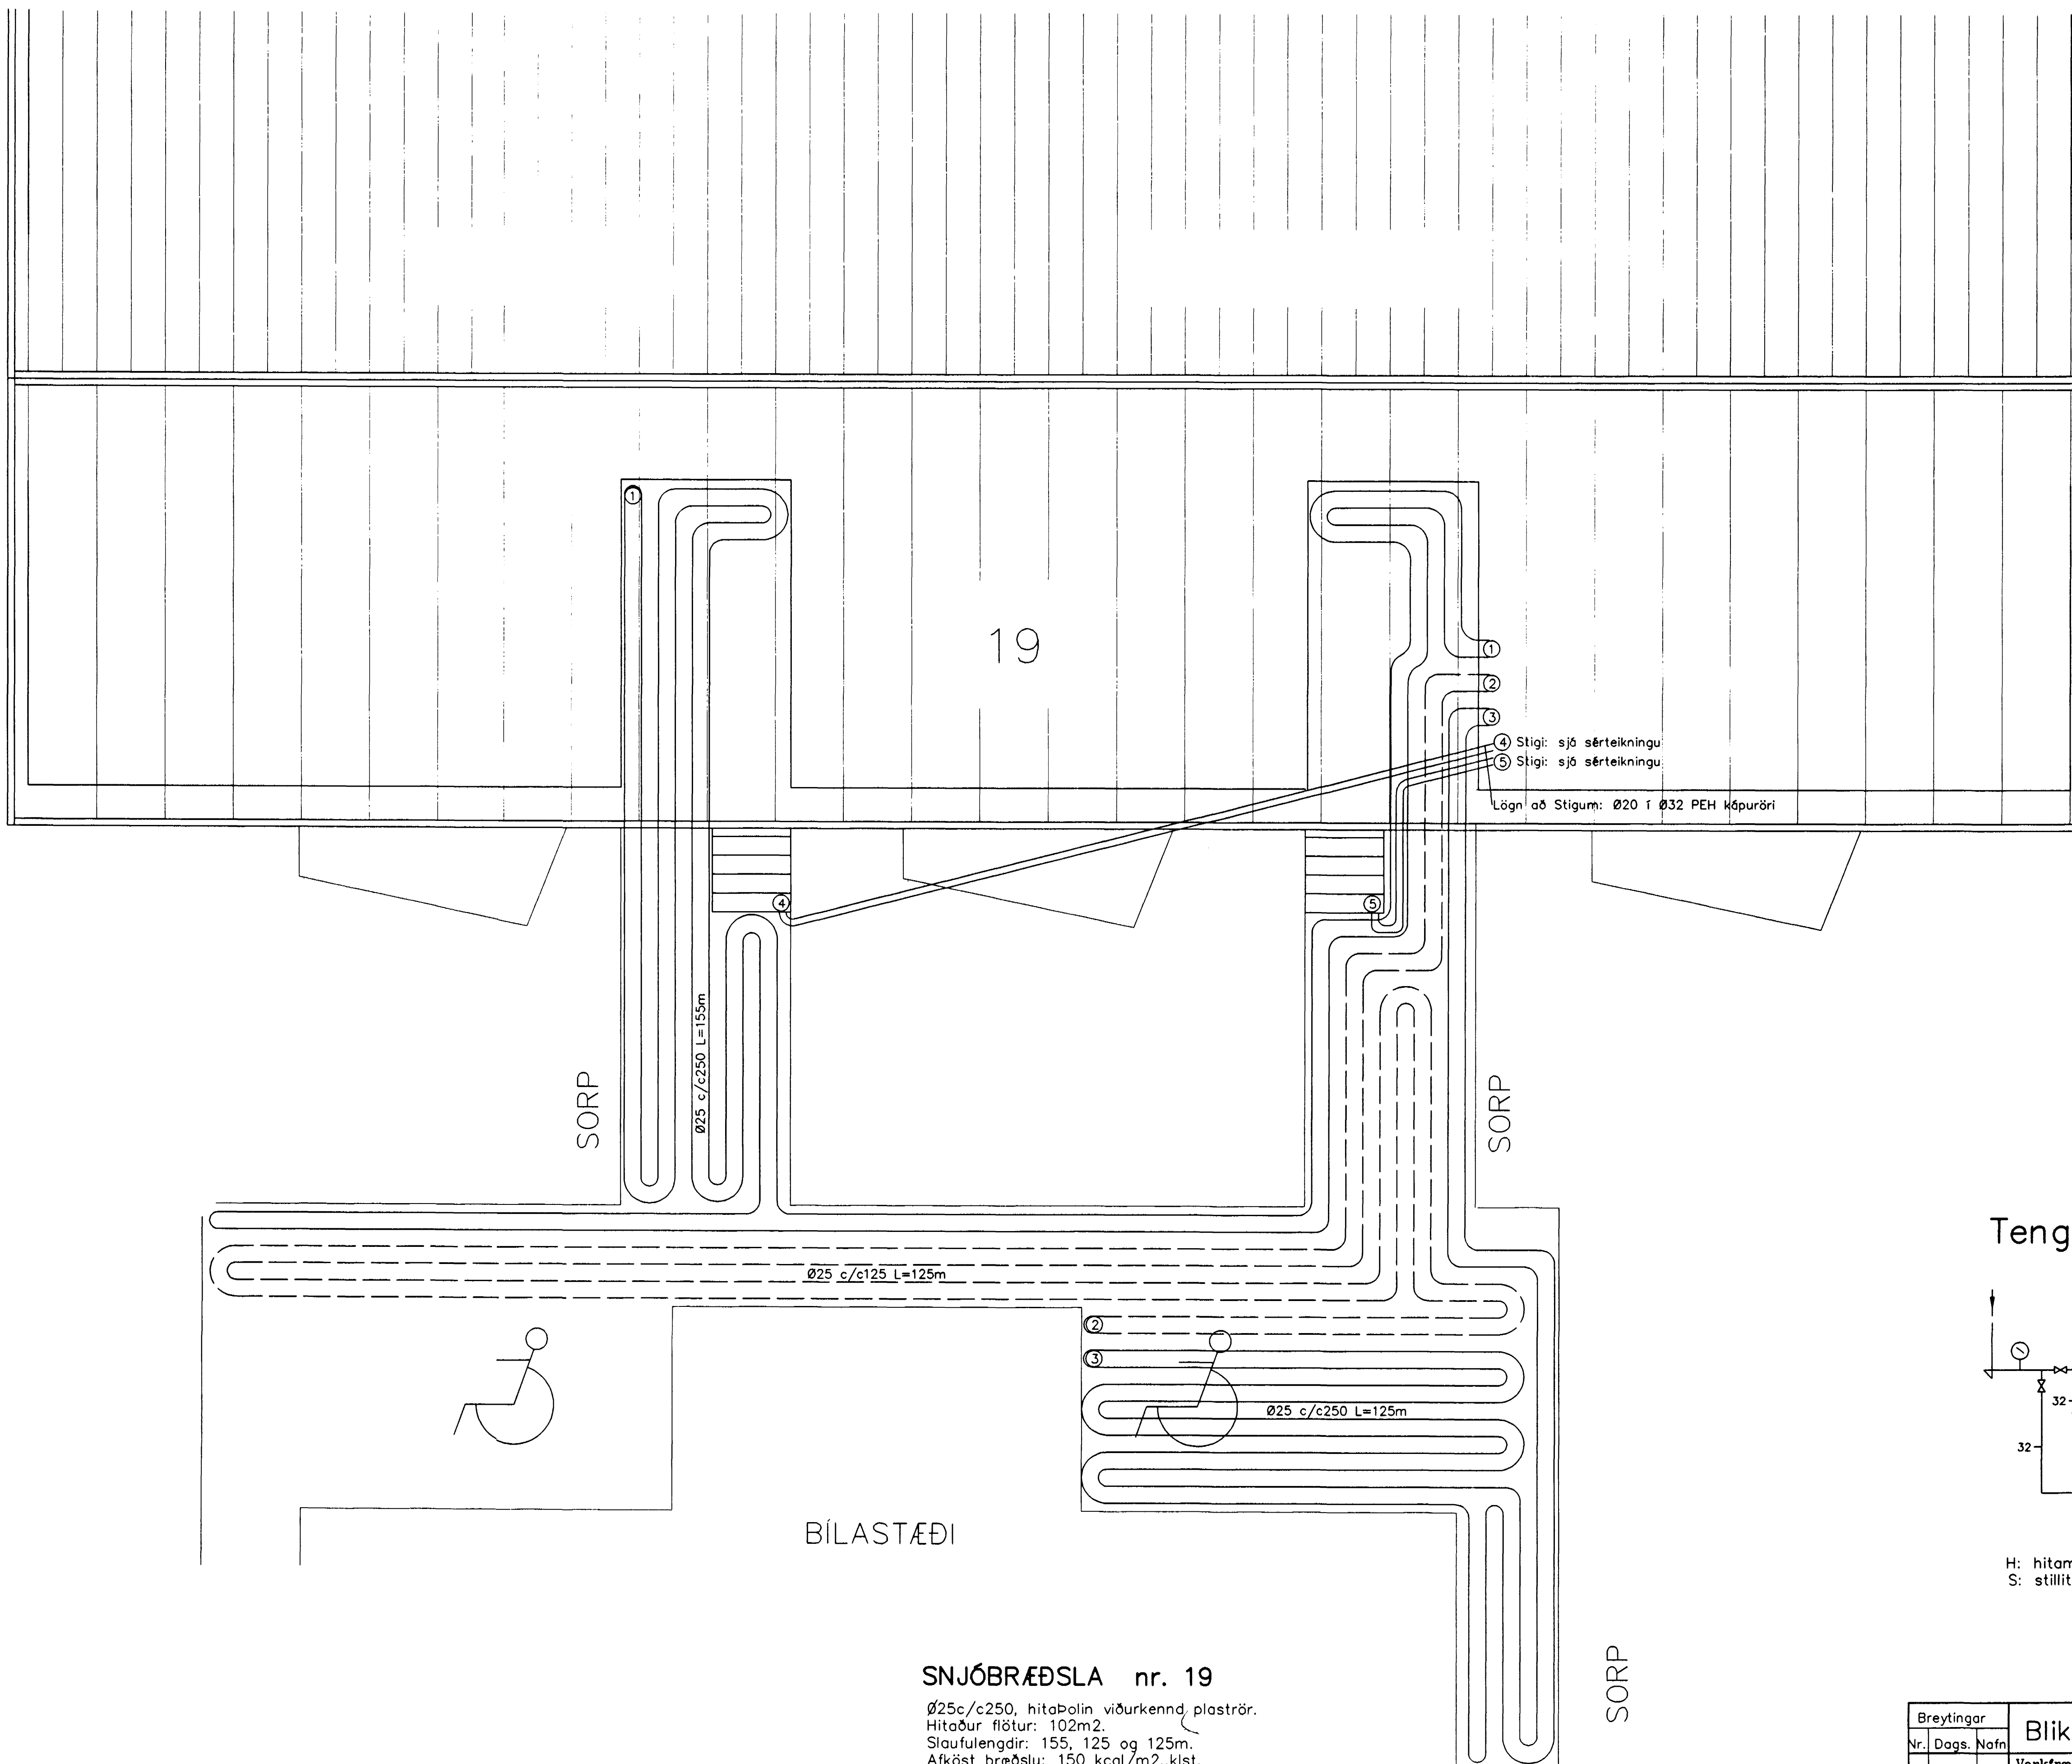

SNJÓBRÆÐSLA GRUNNMYND 1:50

Tengimynd snjóbræðslu

BÍLASTÆÐI

SNJÓBRÆÐSLA nr. 19

Ø25c/c250, hitabolin viðurkennd plaströr.
 Hitaður flötur: 102m².
 Slaufulengdir: 155, 125 og 125m.
 Afköst bræðslu: 150 kcal/m².,klst.
 Heildarafköst: 150X102=15,300 kcal/klst.
 Bakrásarvatn húss 35°/15°C gefur allt að: 24,000 kcal/klst.
 Framrásarvatn: 0 l/mín.