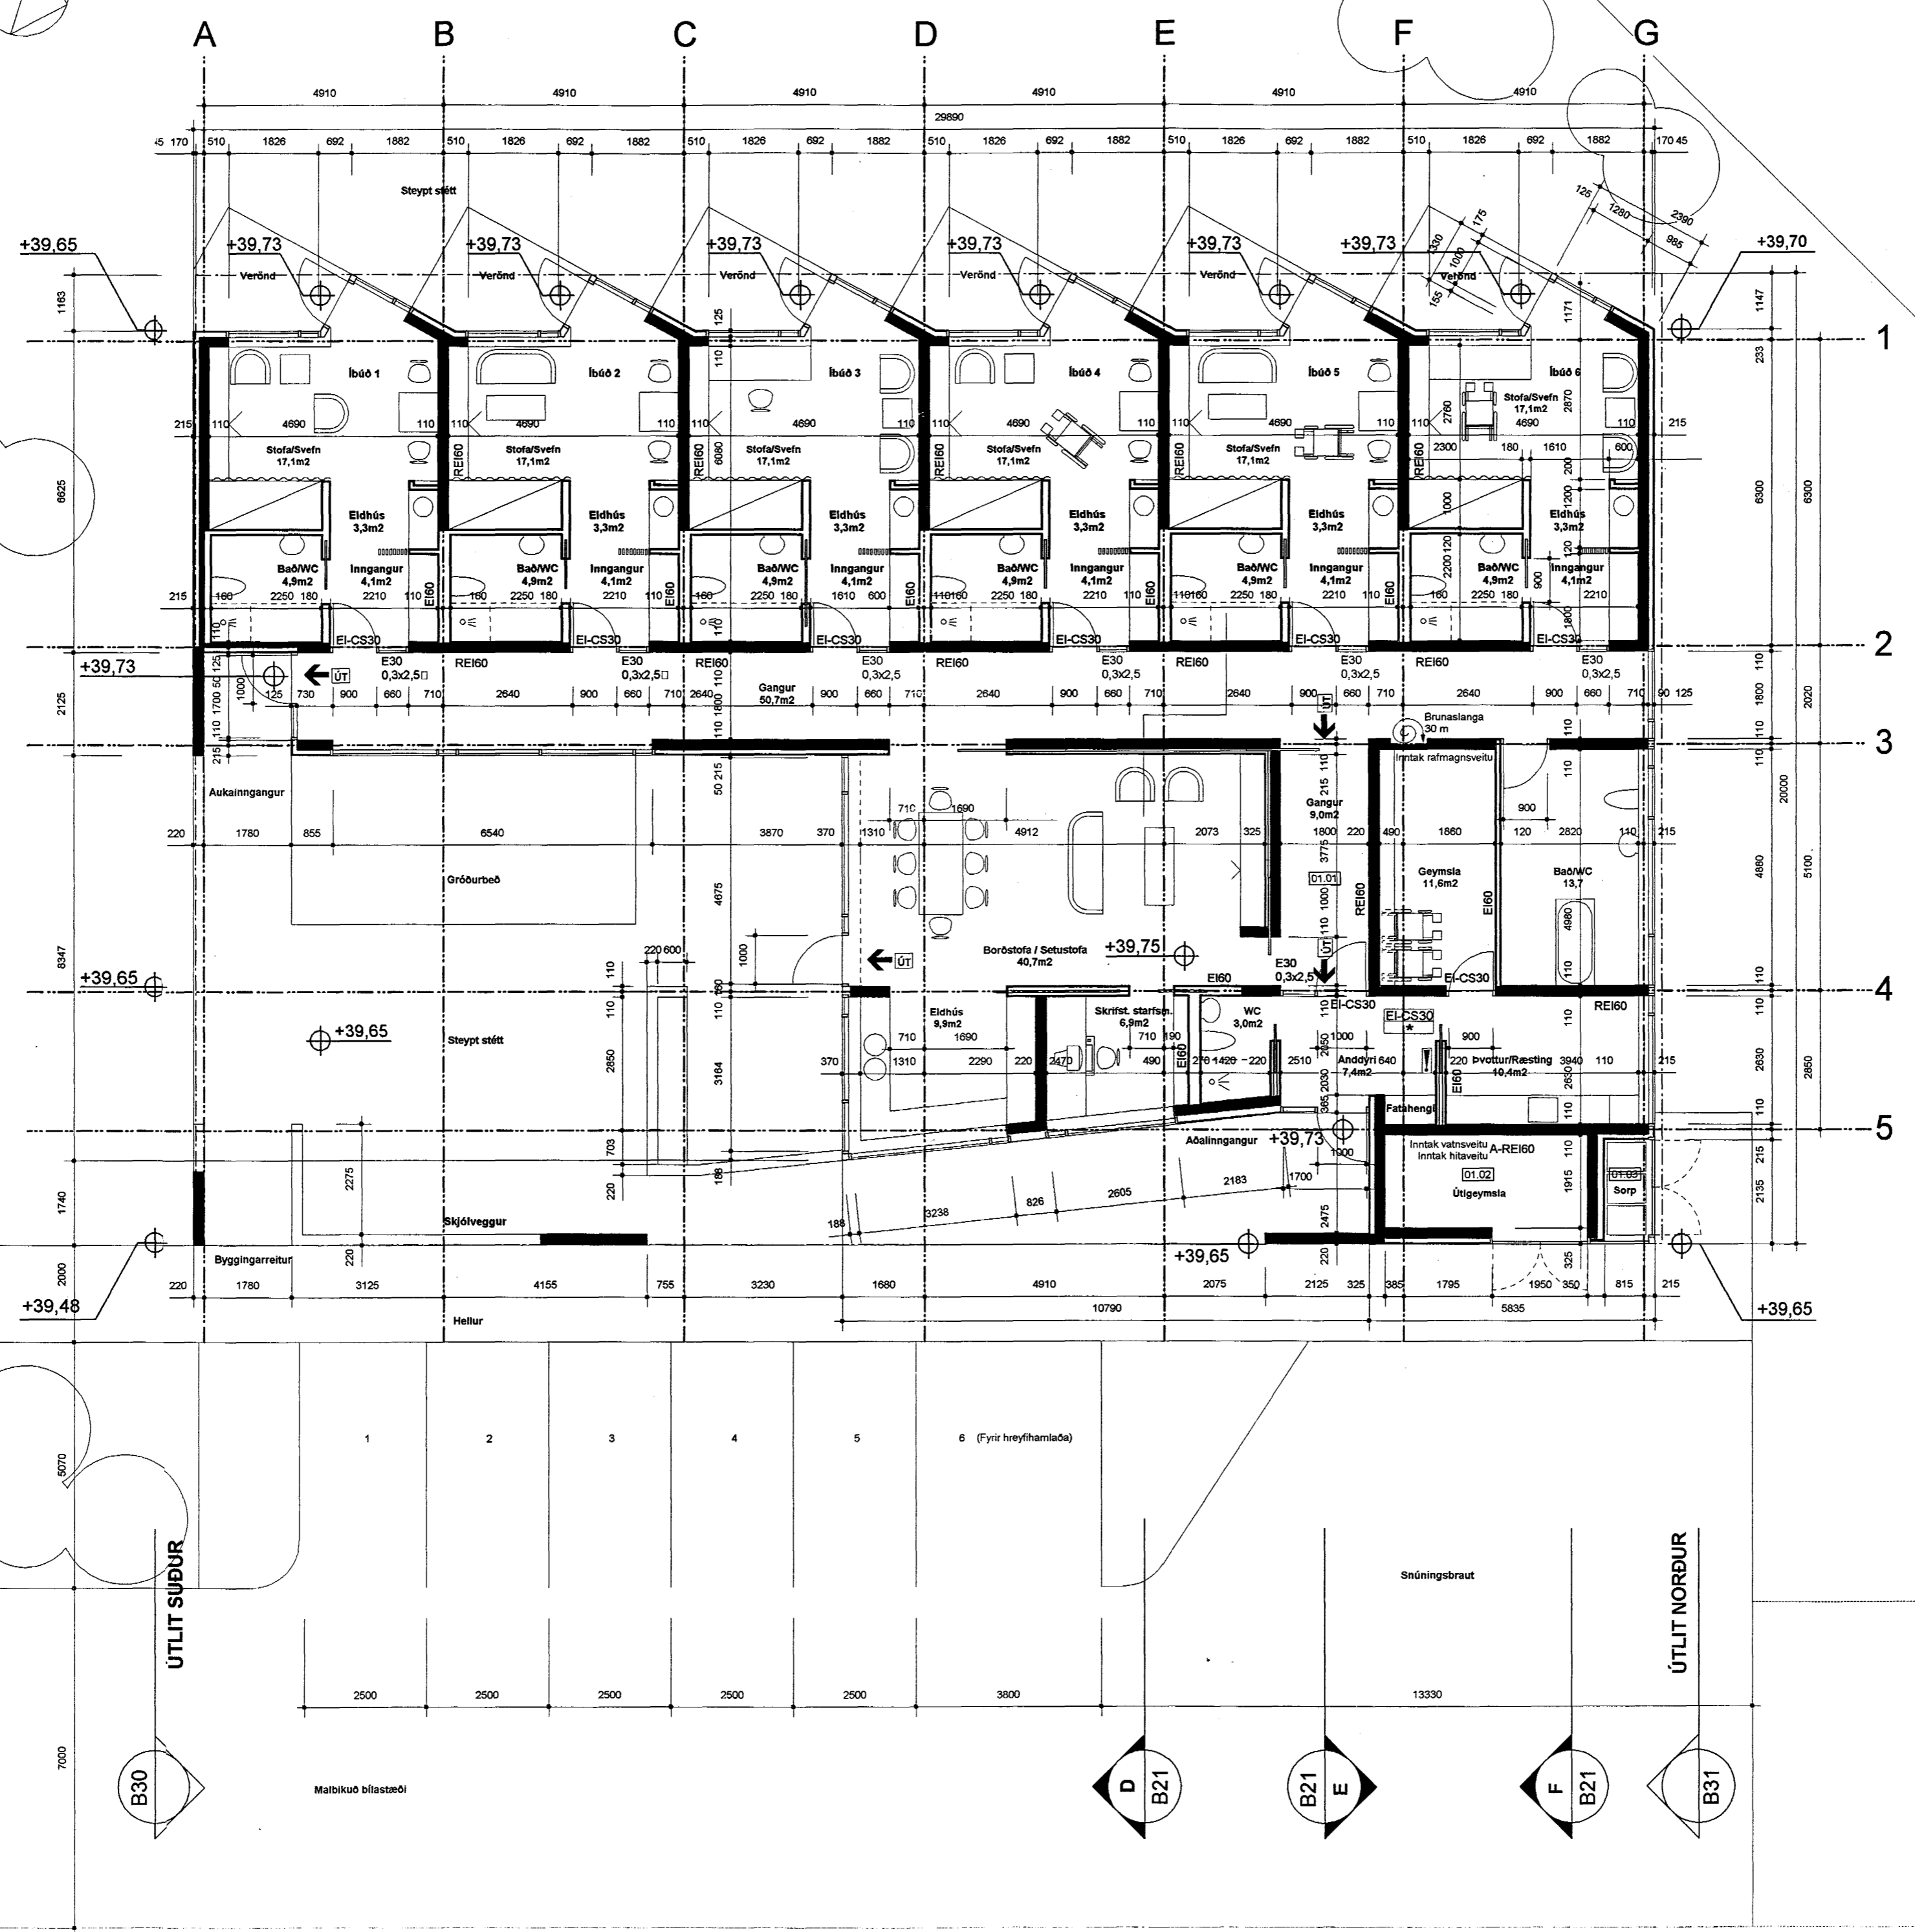

B31
ÚTLIT VESTUR

B20
A

B20
B

B20
C

B30
ÚTLIT AUSTUR

B30

verk: SAMBYLI AÐ BLIKAÁSI 1, HAFNARFIRI
verkkaupi: FÉLAGSMÁLARÁÐUNEY
umsjón: FÉLAGSMÁLARÁÐUNEY
teikning: GRUNNMYND
mkv: 1:100
dags.: 26. október 1999

YRKI sf
Arkitektar
Hringbraut 121
107 Reykjavík
sími 5526629
fax 5526649
netfang yrki@islandia.is
Ásdís H. Ágústsdóttir
Ásdís H. Ágústsdóttir Arkitekt FAÍ
Sólveig Berg Björnsdóttir Arkitekt FAÍ

verk nr. 3
teikn. nr. B10
breyting A