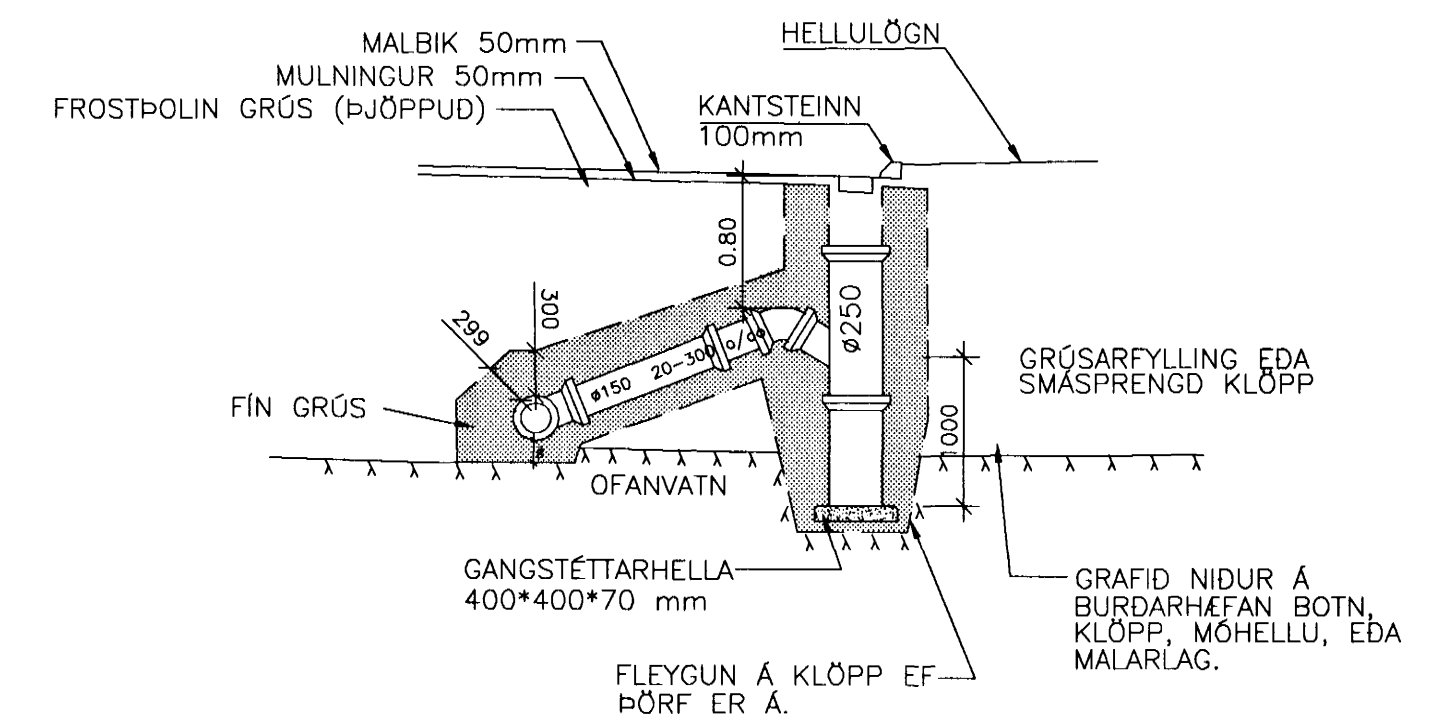

NIDURFALL M. VATNSLÁS M 1:20

Byggingafræðistofa  
Algreitt þann  
17. JULÍ 2008  
*[Signature]*

<b>BLIKAÁS 1 HAFNARFIRÐI</b>		LAGNIR Í LÓÐ AFSTÖÐUMYND	
<b>VSB VERKFRÆÐISTOFA</b>			
Hannað: SÁS	Teiknað: LA	Yfirfarið: <i>[Signature]</i>	
Mkv: 1:100	Samþykkt: <i>[Signature]</i>	Dag: 09.07.00	
Netfang: vsb@vsb.is, kt:710796-289		Nr: 99720-P01	