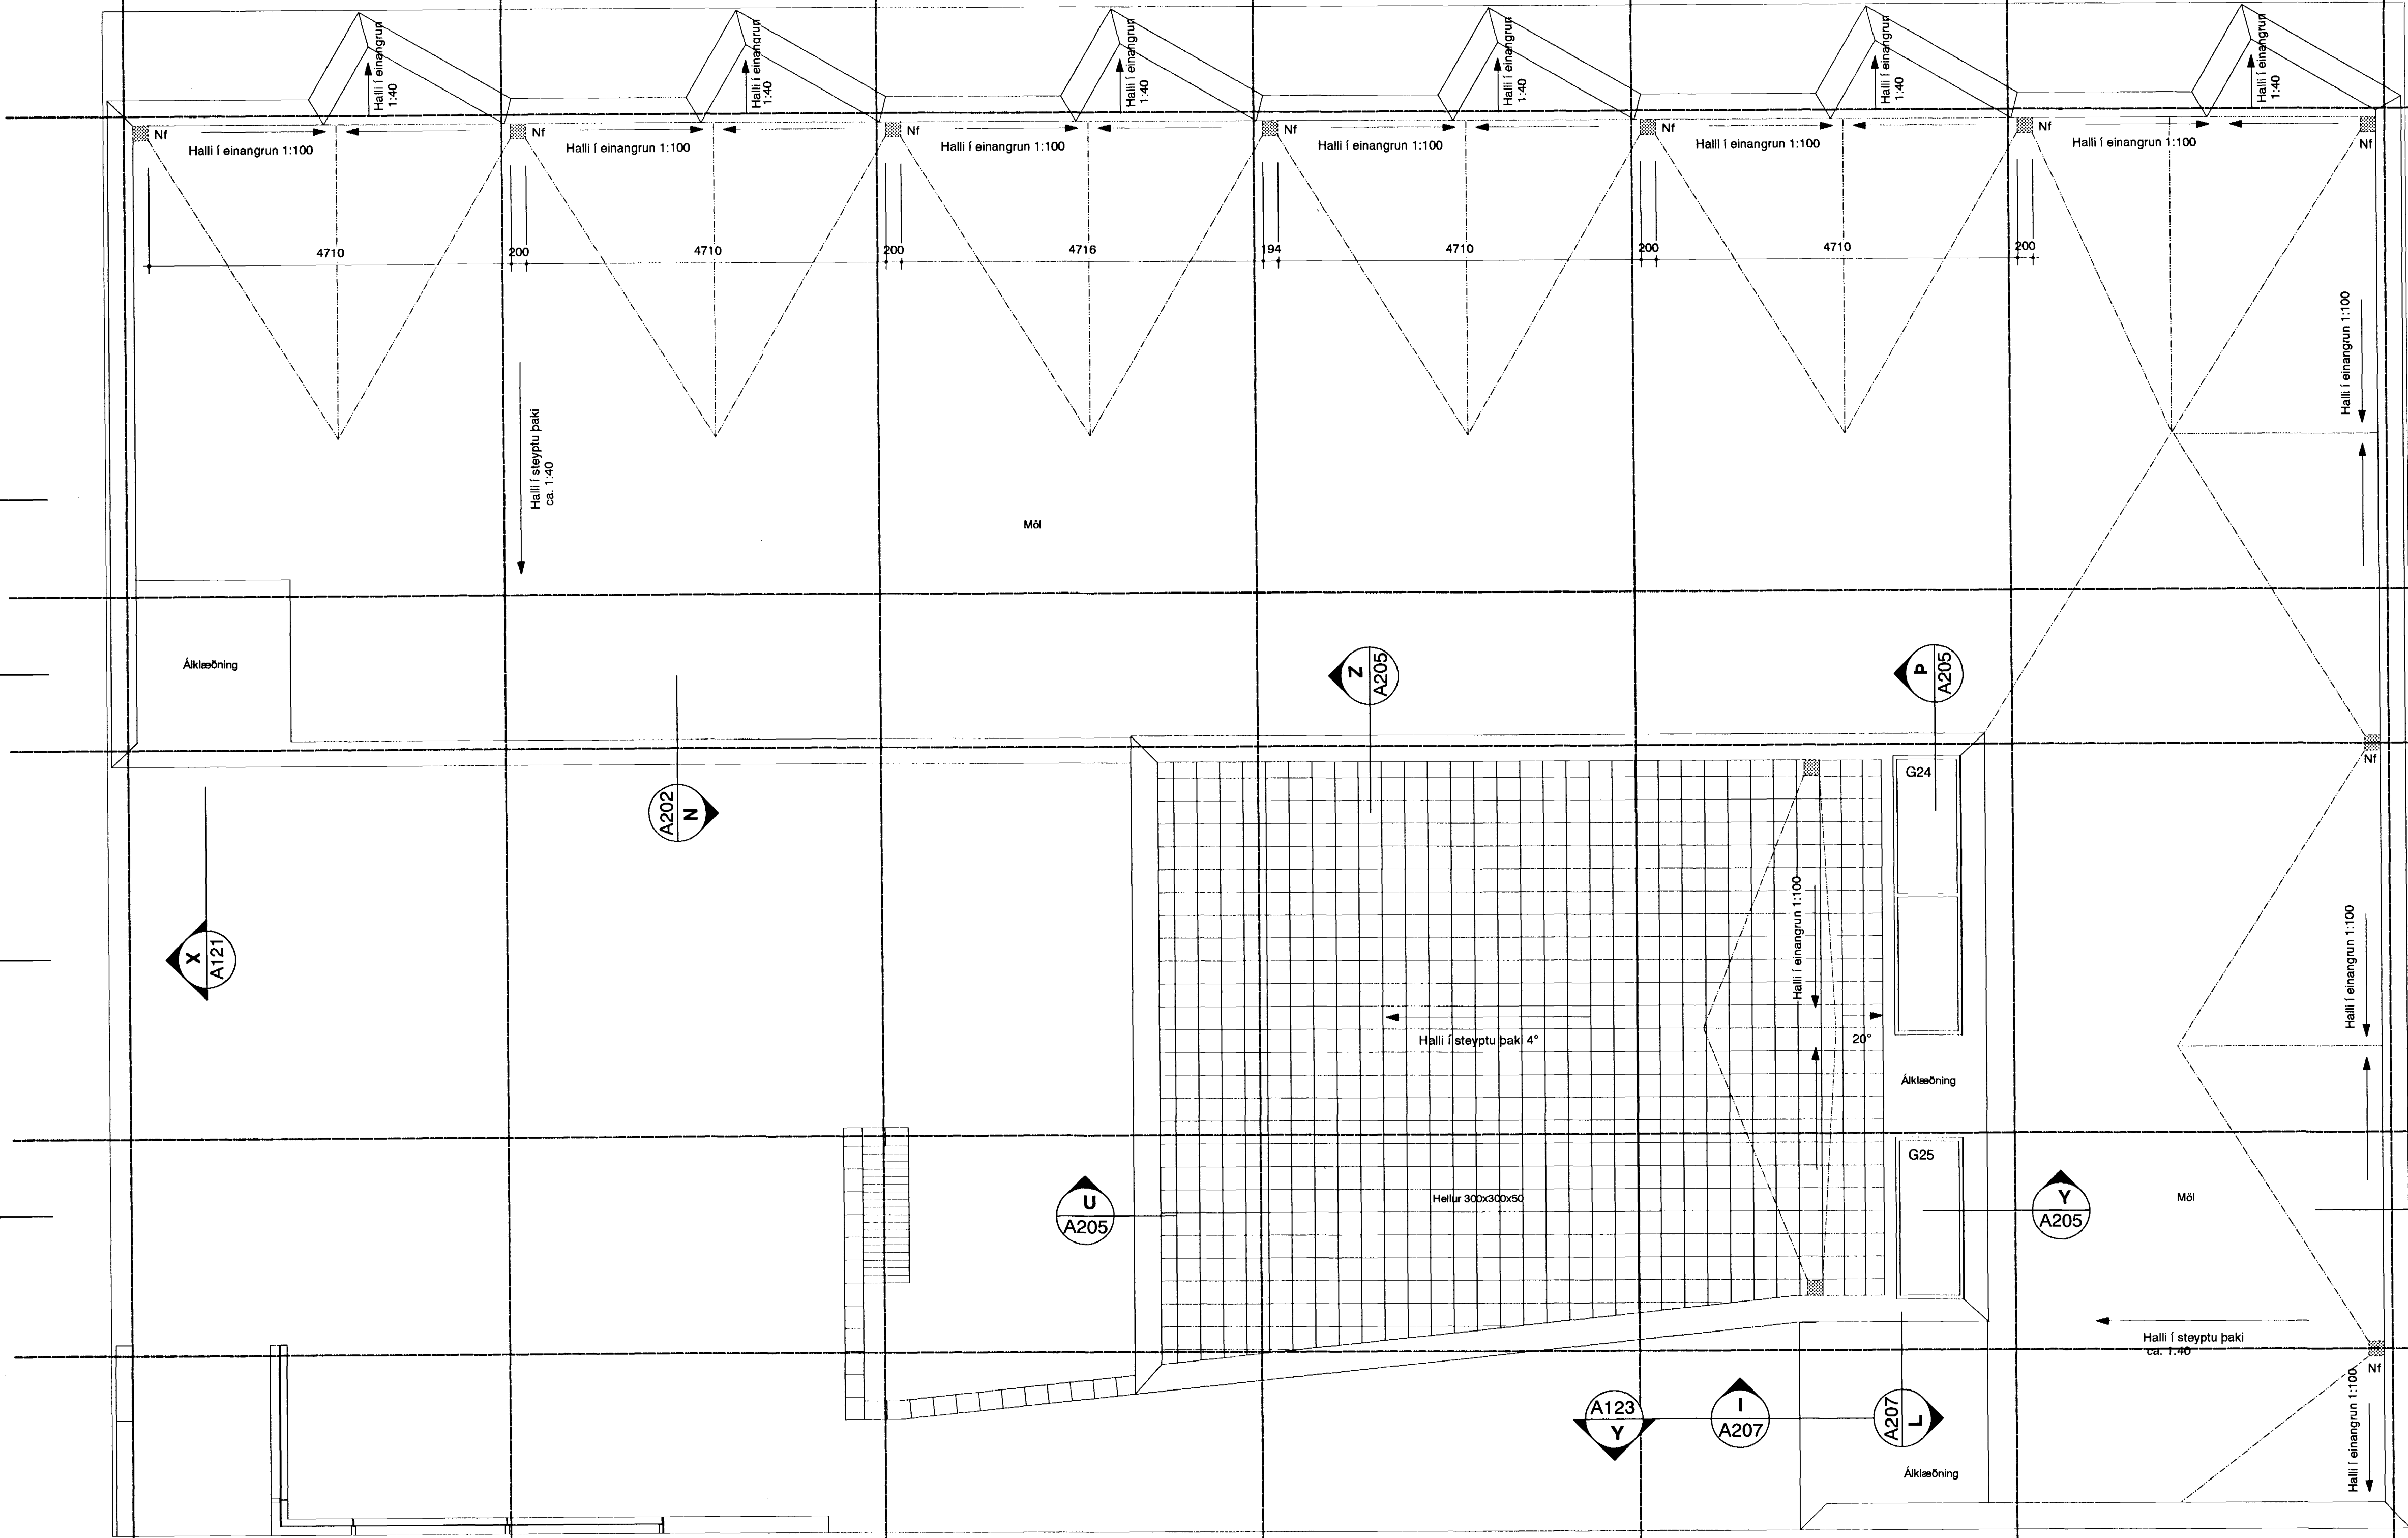

ÚTLIT VESTUR

A120

A120 A121

A121

A122 A123

ÚTLIT AUSTUR

ÚTLIT SUÐUR

verk: SAMBYLI AÐ BLIKAÁSI 1, HAFNARFIRDI
 verkkaupi: FÉLAGSMÁLARÁÐUNEYTI
 umsjón: FRAMKV/EMDASÝSLA RÍKISINS
 teikning: GRUNNMYND ÞAKS
 mkv: 1:50
 dags.: 9.JÚLÍ 2000