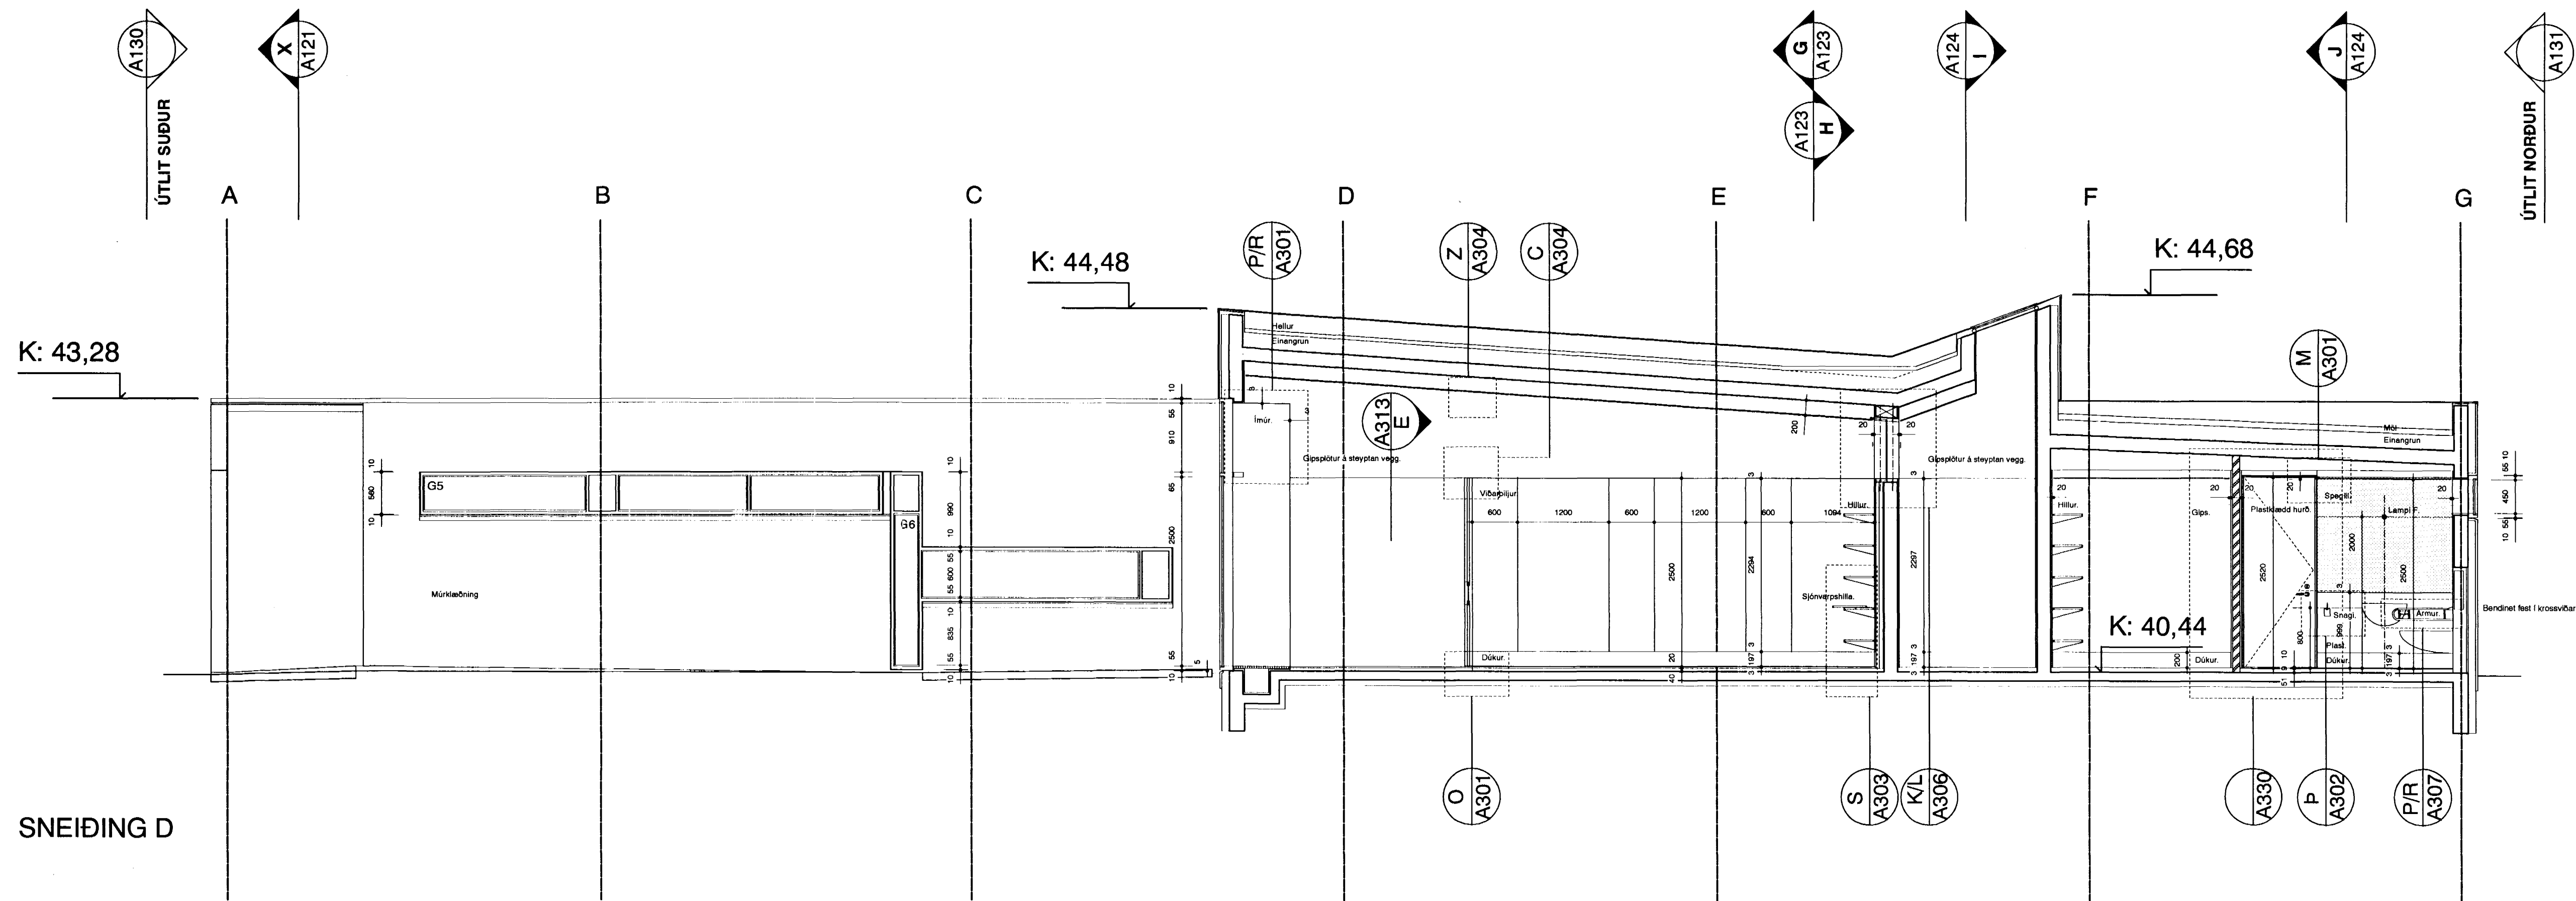

SNEIDING C

SNEIDING X

SNEIDING D

verk: SAMBYLI AD BLIKAÁSI 1, HAFNARFIRÐI
 verkkaupi: FÉLAGSMÁLARÁÐUNEYTTI
 umsjón: FRAMKVÆMDASÝSLA RÍKISINS.
 teikning: SNEIDINGAR C OG D
 mkv: 1:50
 dags.: 9.JÚLÍ 2000

YRKI sf Arkitektar
 Hringbraut 121
 107 Reykjavík
 sími 5526629
 fax 5526649
 netfang yrki@islandia.is