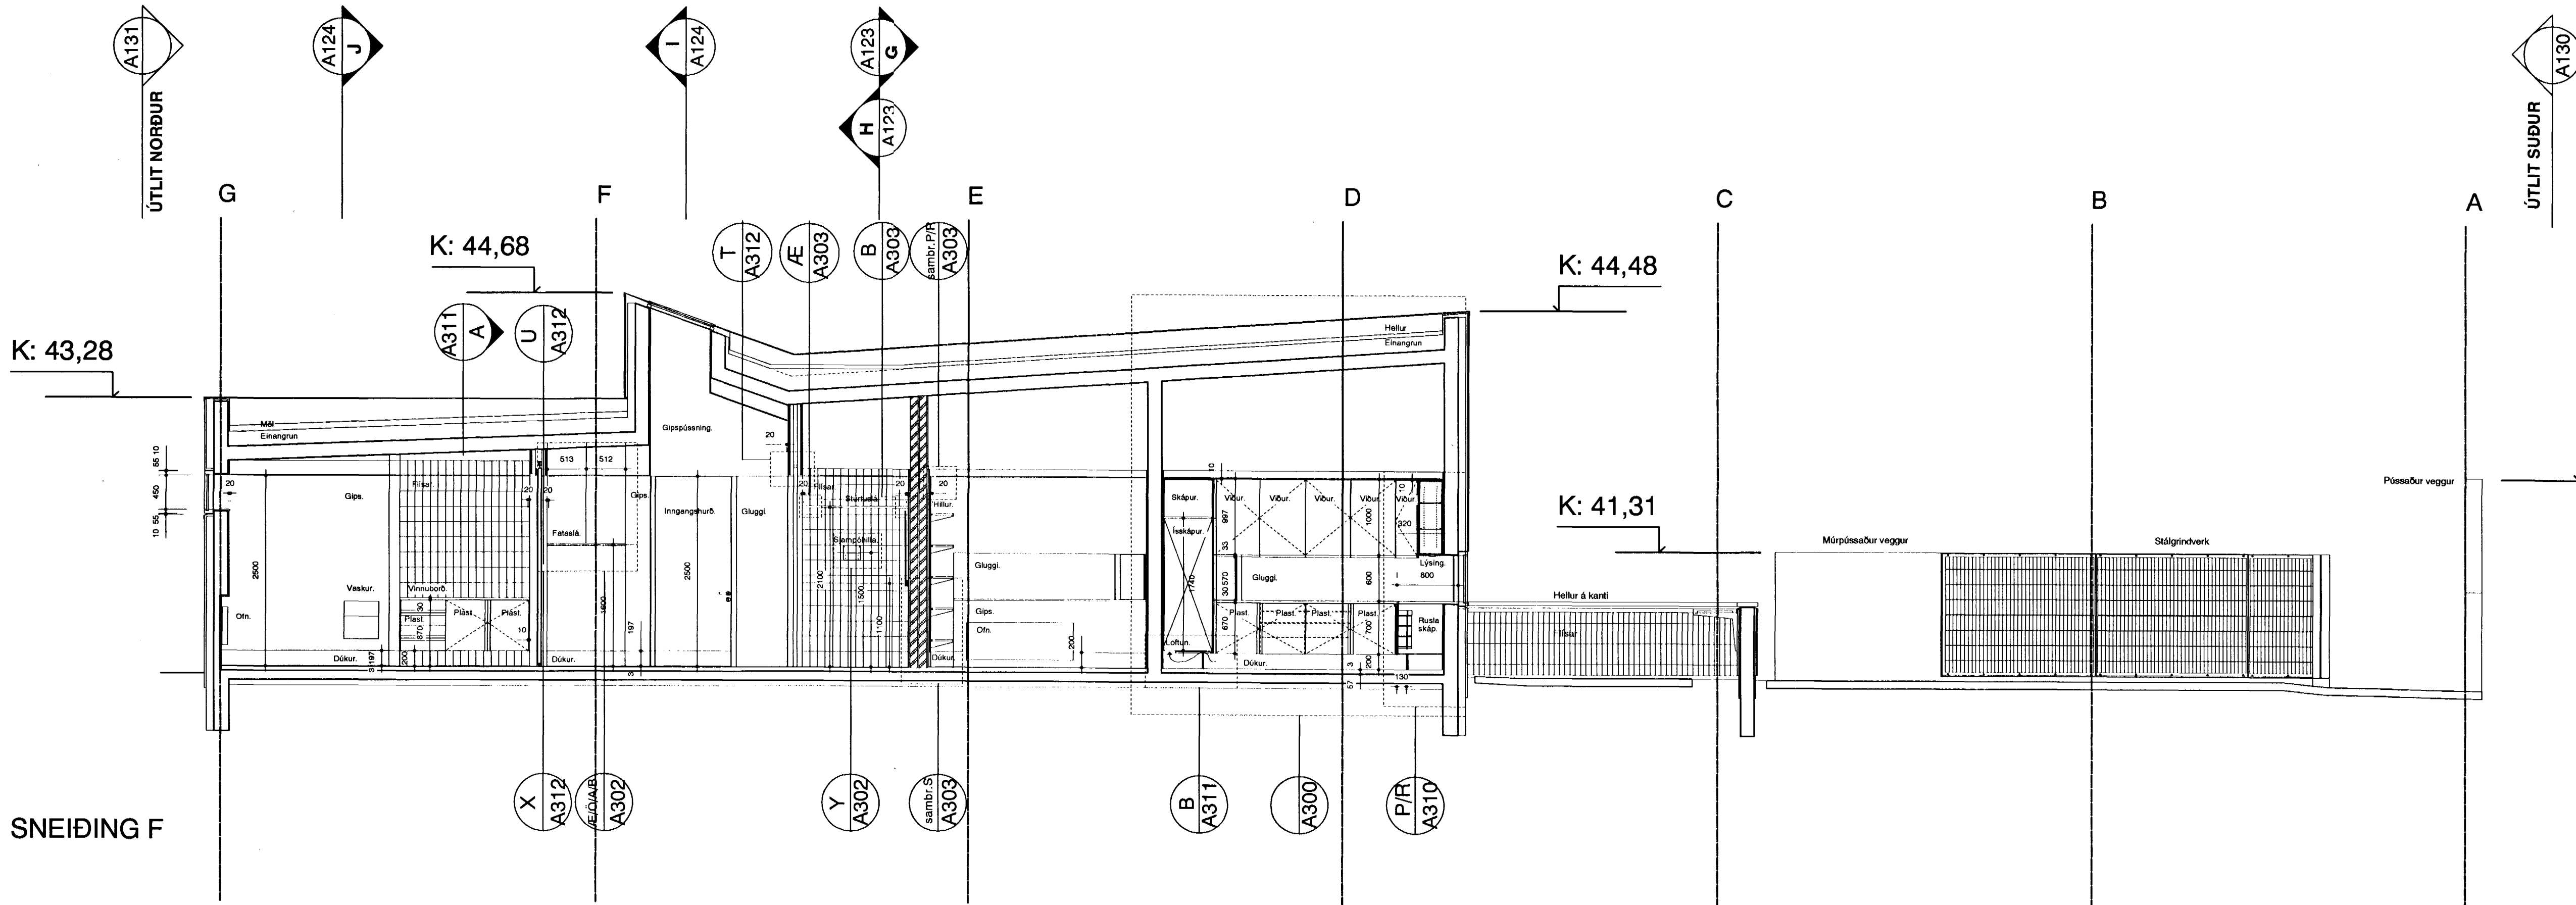

SNEIDING E

SNEIDING F

verk: SAMBÝLI AÐ BLIKAÁSI 1, HAFNARFIRÐI
 verkkaupi: FÉLAGSMÁLARÁÐUNEYTI
 umsjón: FRAMKVEMDASÝSLA RIKISINS.
 teikning: SNEIDINGAR E OG F
 mkv: 1:50
 dags.: 9.JÚLÍ 2000

YRKI sf Arkitektar