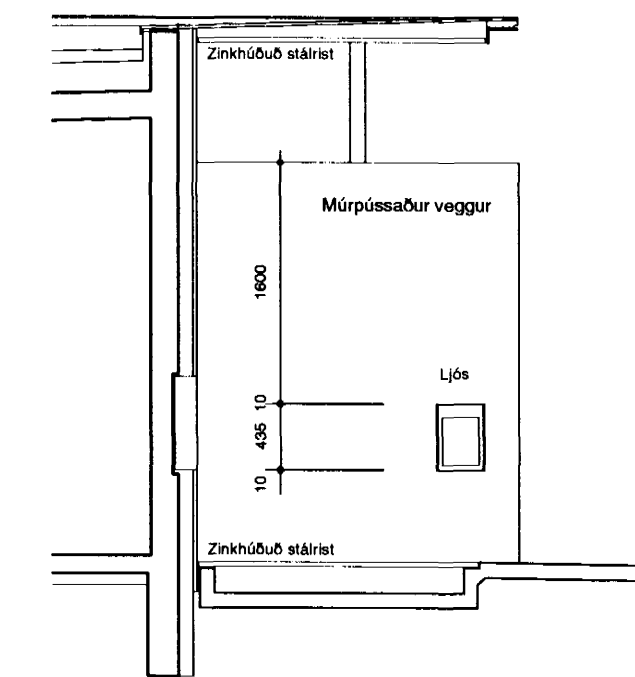

SNEIÐING G

SNEIÐING H

SNEIÐING Y

verk: SAMBYLI AD BLIKAÁSI 1, HAFNARFIRDI
 verkkaupi: FÉLAGSMÁLARÁÐUNEYTI
 umsjón: FRAMKVEMDASÝSLA RÍKISINS.
 teikning: SNEIÐINGAR G OG H
 mkv: 1:50
 dags.: 9.JÚLÍ 2000

YRKI sf Arkítektar
 Hringbraut 121
 107 Reykjavík
 sími 5526629
 fax 5526649
 netfang yrki@islandia.is