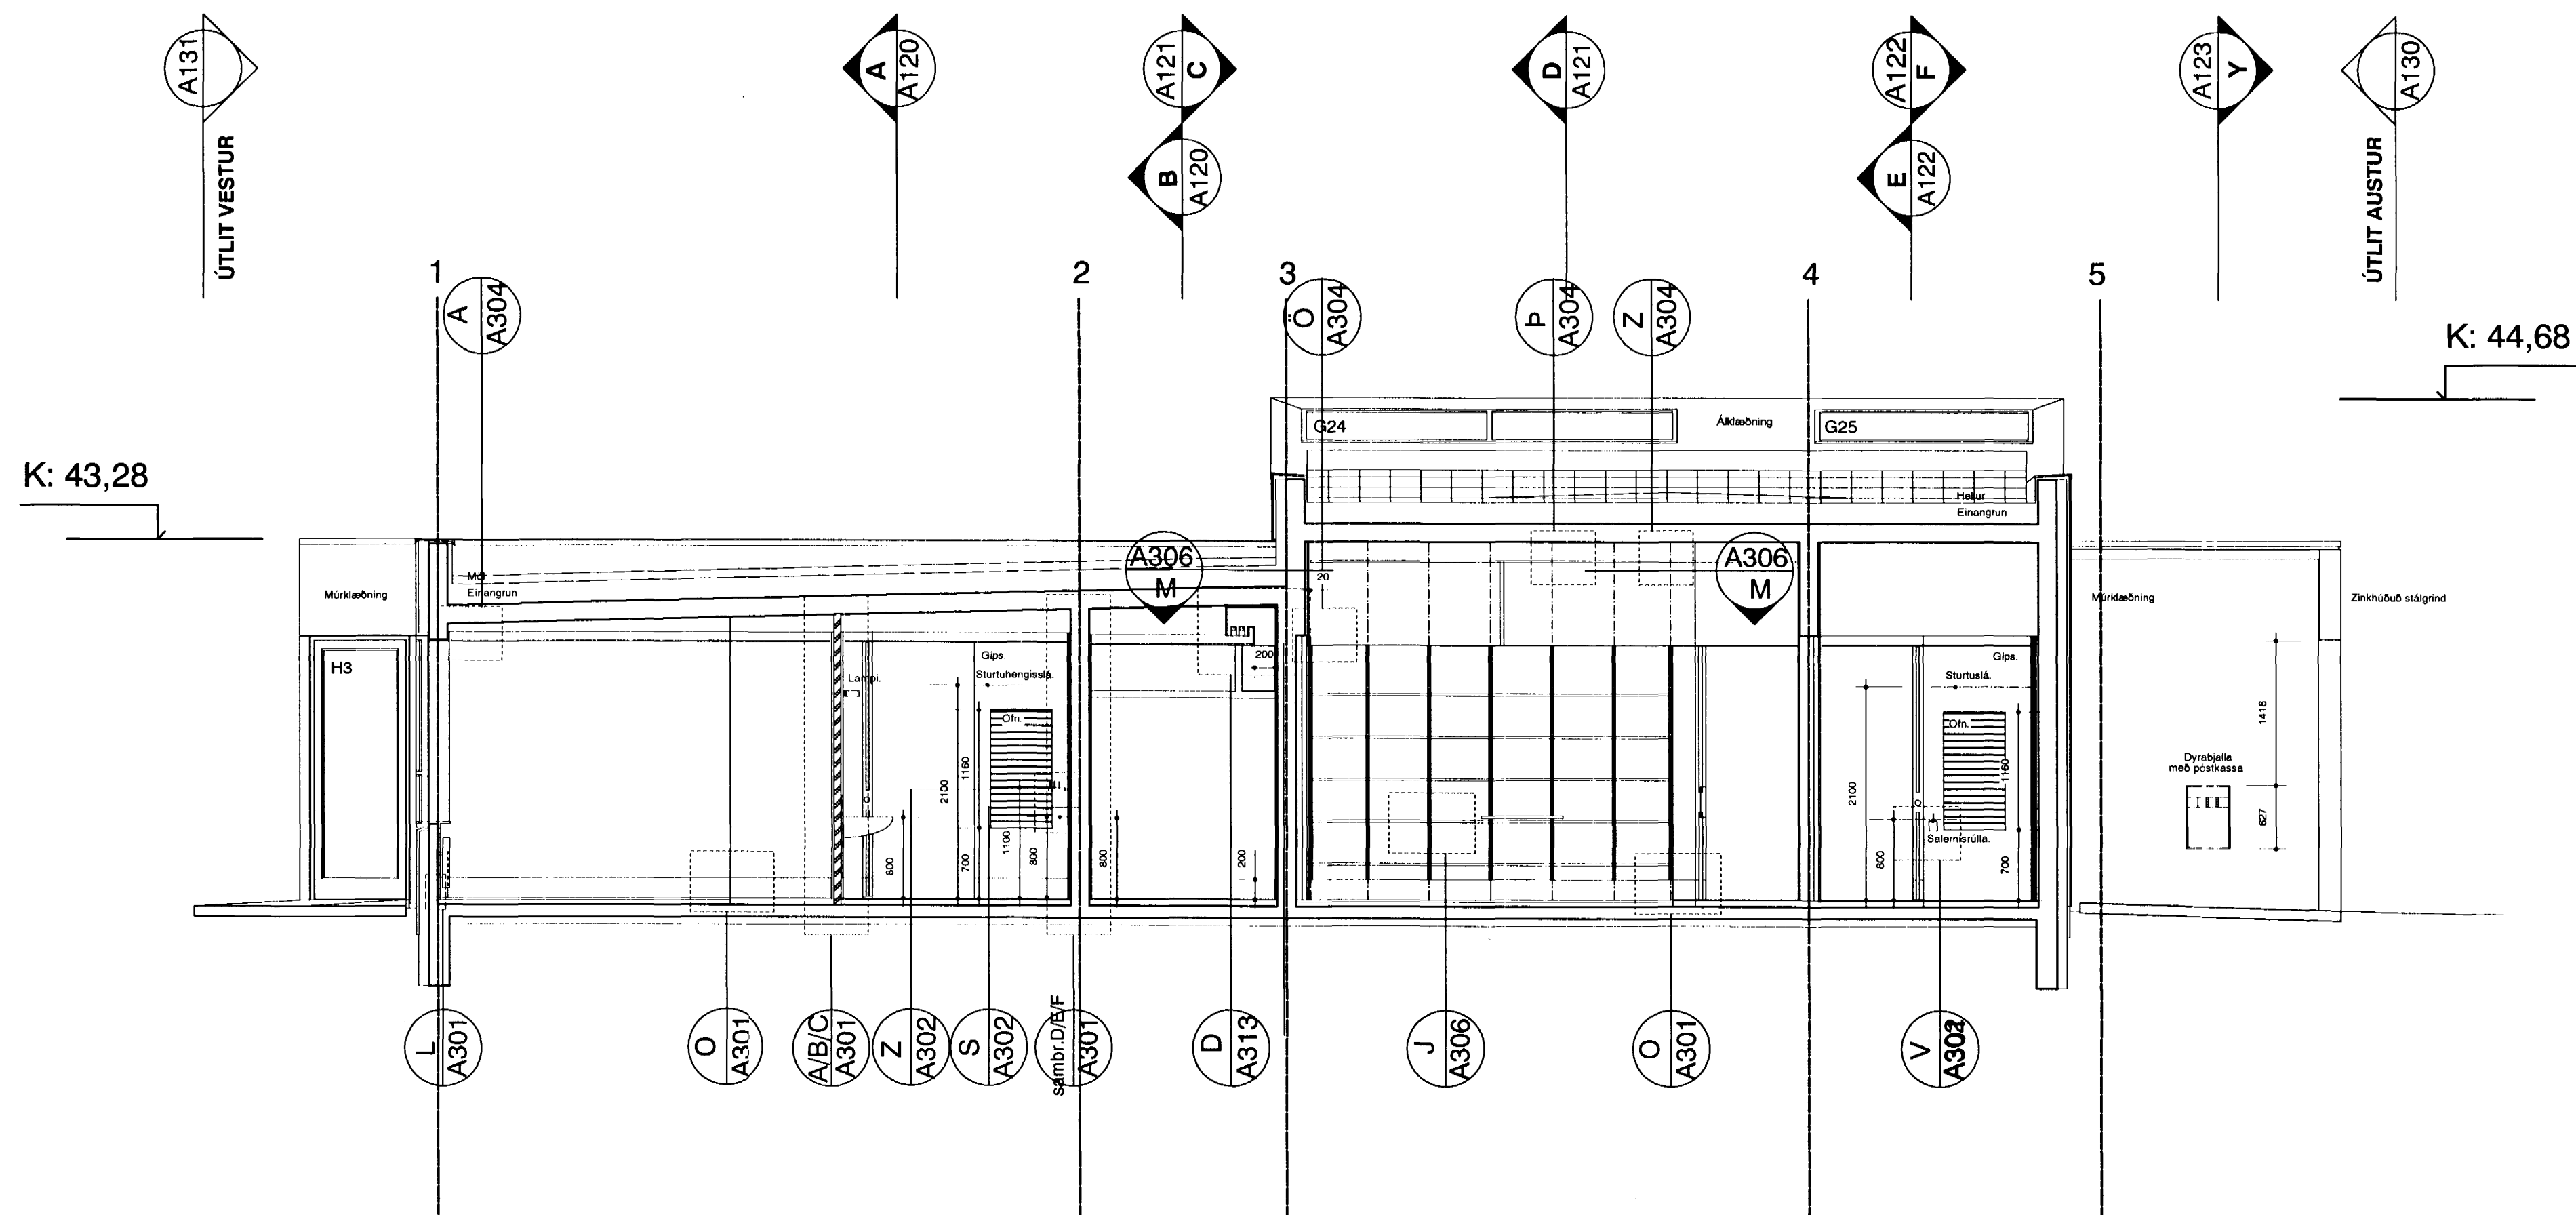

SNEIÐING G

SNEIÐING H

SNEIÐING Y

verk: SAMBYLI AD BLIKAÁSI 1, HAFNARFIRDI
 verkkaupi: FÉLAGSMÁLARÁÐUNEYTI
 umsjón: FRAMKVEMDASÝSLA RÍKISINS.
 teikning: SNEIÐINGAR G OG H
 mkv: 1:50
 dags.: 9.JÚLÍ 2000

YRKI sf Arkítektar
 Hringbraut 121
 107 Reykjavík
 sími 5526629
 fax 5526649
 netfang yrki@islandia.is