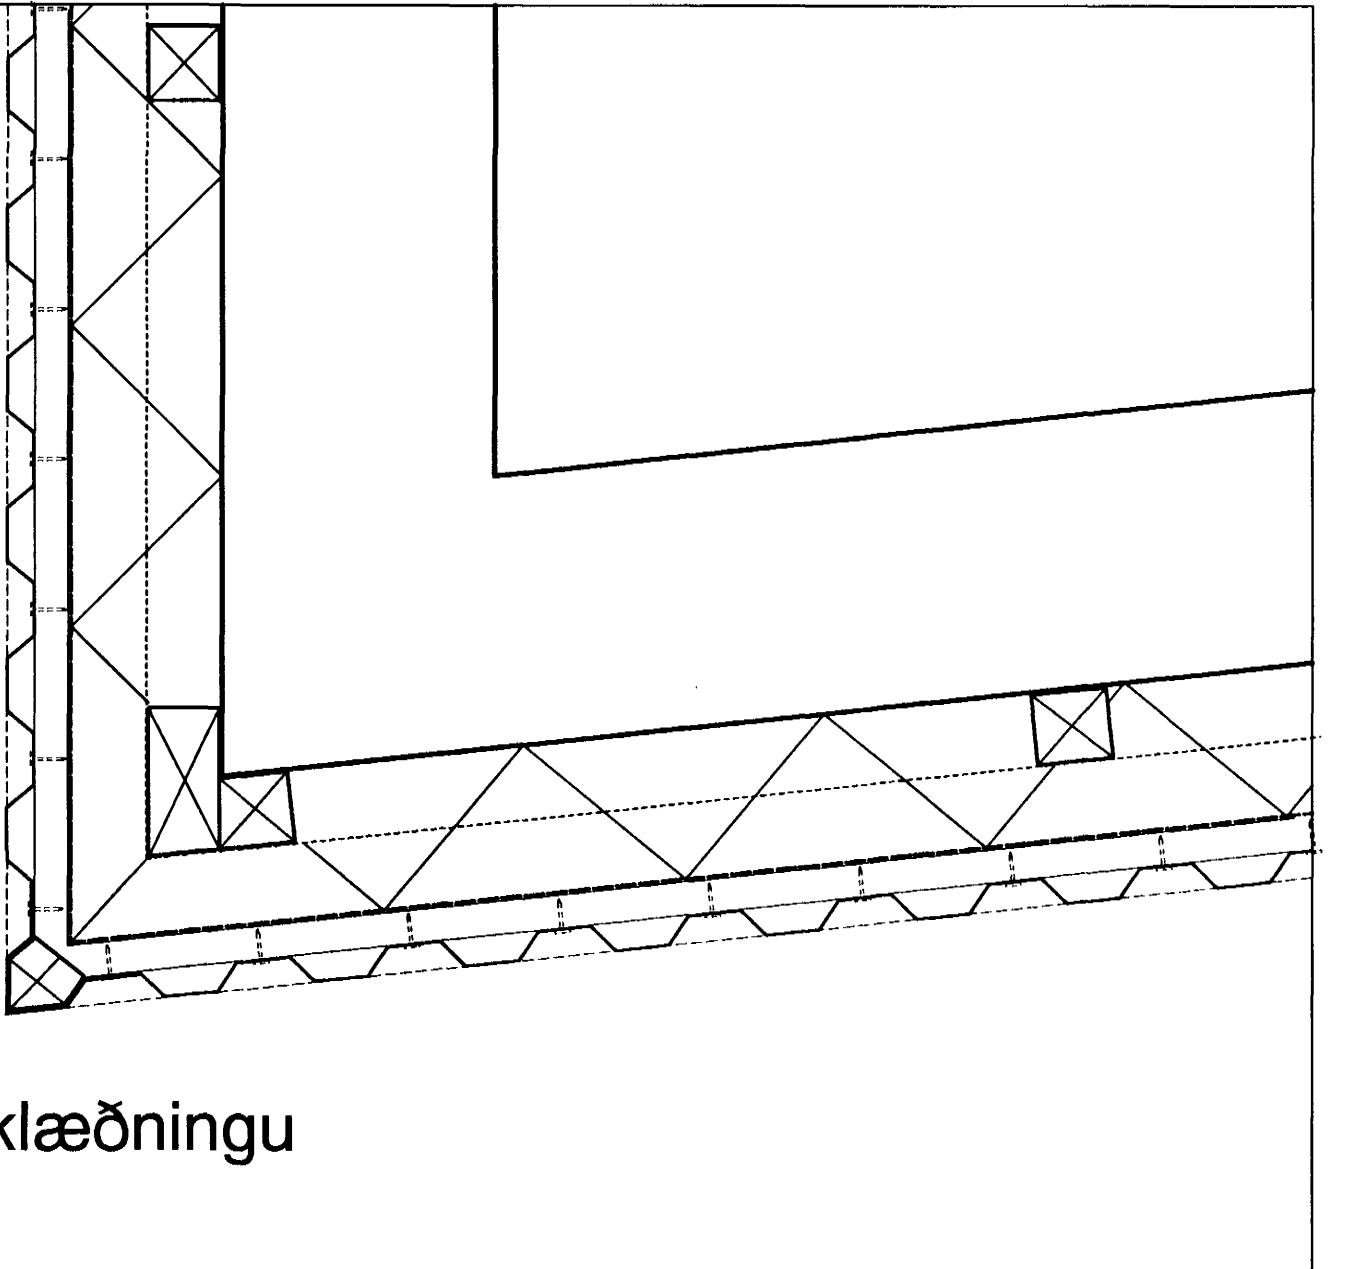

Deili U
Við efri þakkant
á áklæðningu

Deili Y
Við þakglugga G24 og G25

Deili V
Horn á
áklæðningu

Deili X
Horn á áklæðningu

verk: SAMBYLI AÐ BLIKAÁSI 1, HAFNARFIRÐI
 verkkaupi: FÉLAGSMÁLARÁÐUNEYTI
 urnsjón: FRAMKVÆMDASÝSLA RÍKISINS
 teikning: DEILI
 mkv: 1:5
 dags.: 9. JÚLÍ 2000