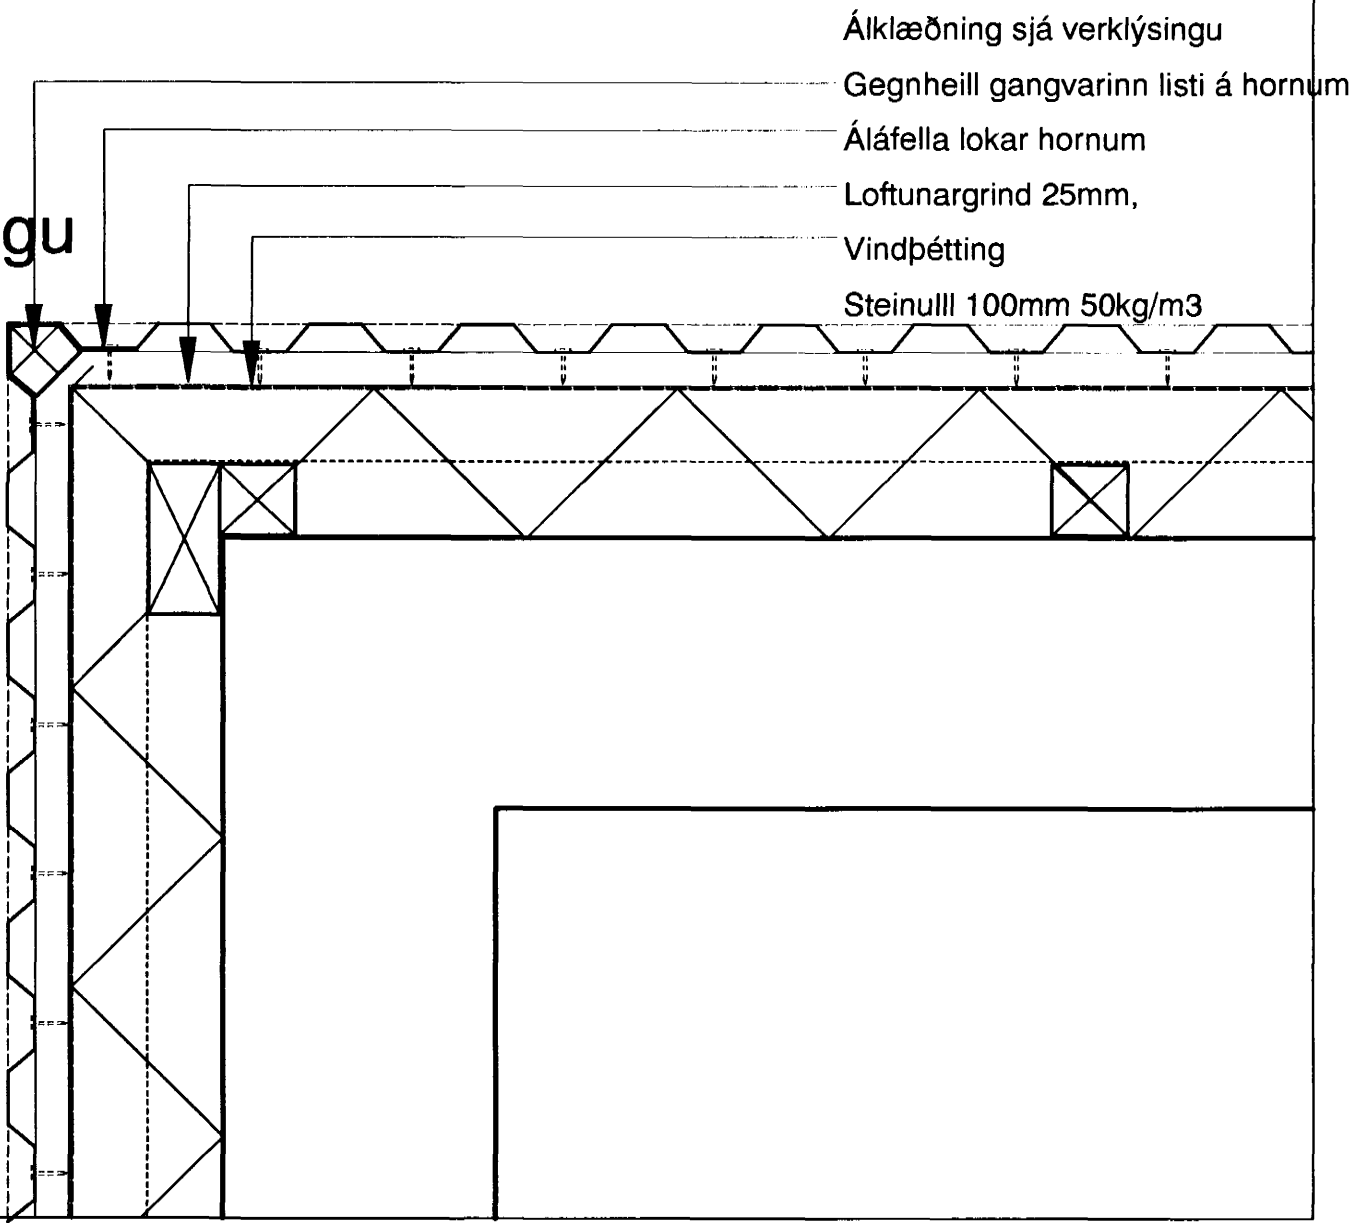

Deili U
Við efri þakkant
á áklæðningu

Deili Y
Við þakglugga G24 og G25

Deili V
Horn á
áklæðningu

Deili X
Horn á áklæðningu

verk: SAMBYLI AÐ BLIKAÁSI 1, HAFNARFIRÐI
 verkkaupi: FÉLAGSMÁLARÁÐUNEYTI
 urnsjón: FRAMKVÆMDASÝSLA RÍKISINS
 teikning: DEILI
 mkv: 1:5
 dags.: 9. JÚLÍ 2000