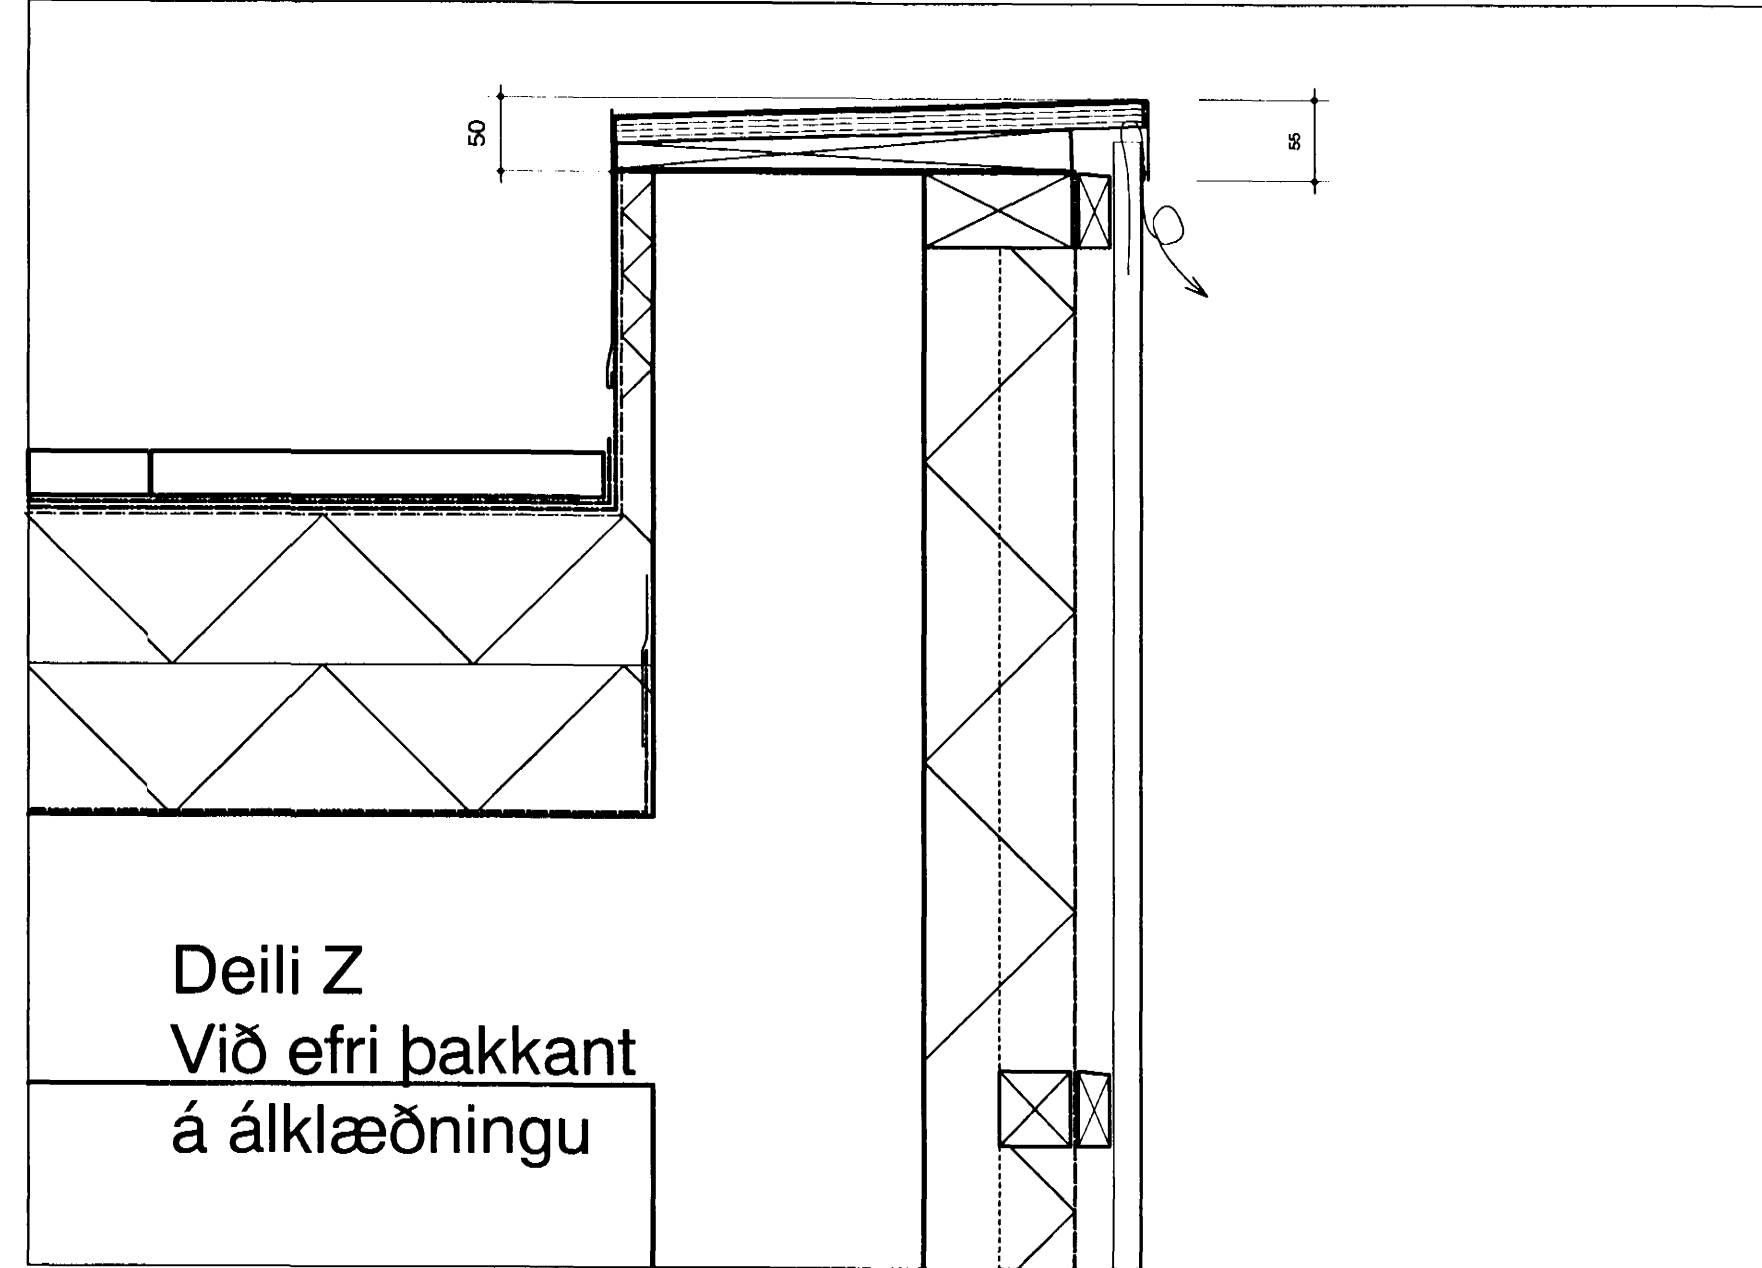

Deili U
Við efri þakkant
á áklæðningu

Deili Y
Við þakglugga G24 og G25

Deili V
Horn á
áklæðningu

Deili X
Horn á áklæðningu

verk: SAMBYLI AÐ BLIKAÁSI 1, HAFNARFIRÐI
 verkkaupi: FÉLAGSMÁLARÁÐUNEYTI
 urnsjón: FRAMKVÆMDASÝSLA RÍKISINS
 teikning: DEILI
 mkv: 1:5
 dags.: 9. JÚLÍ 2000