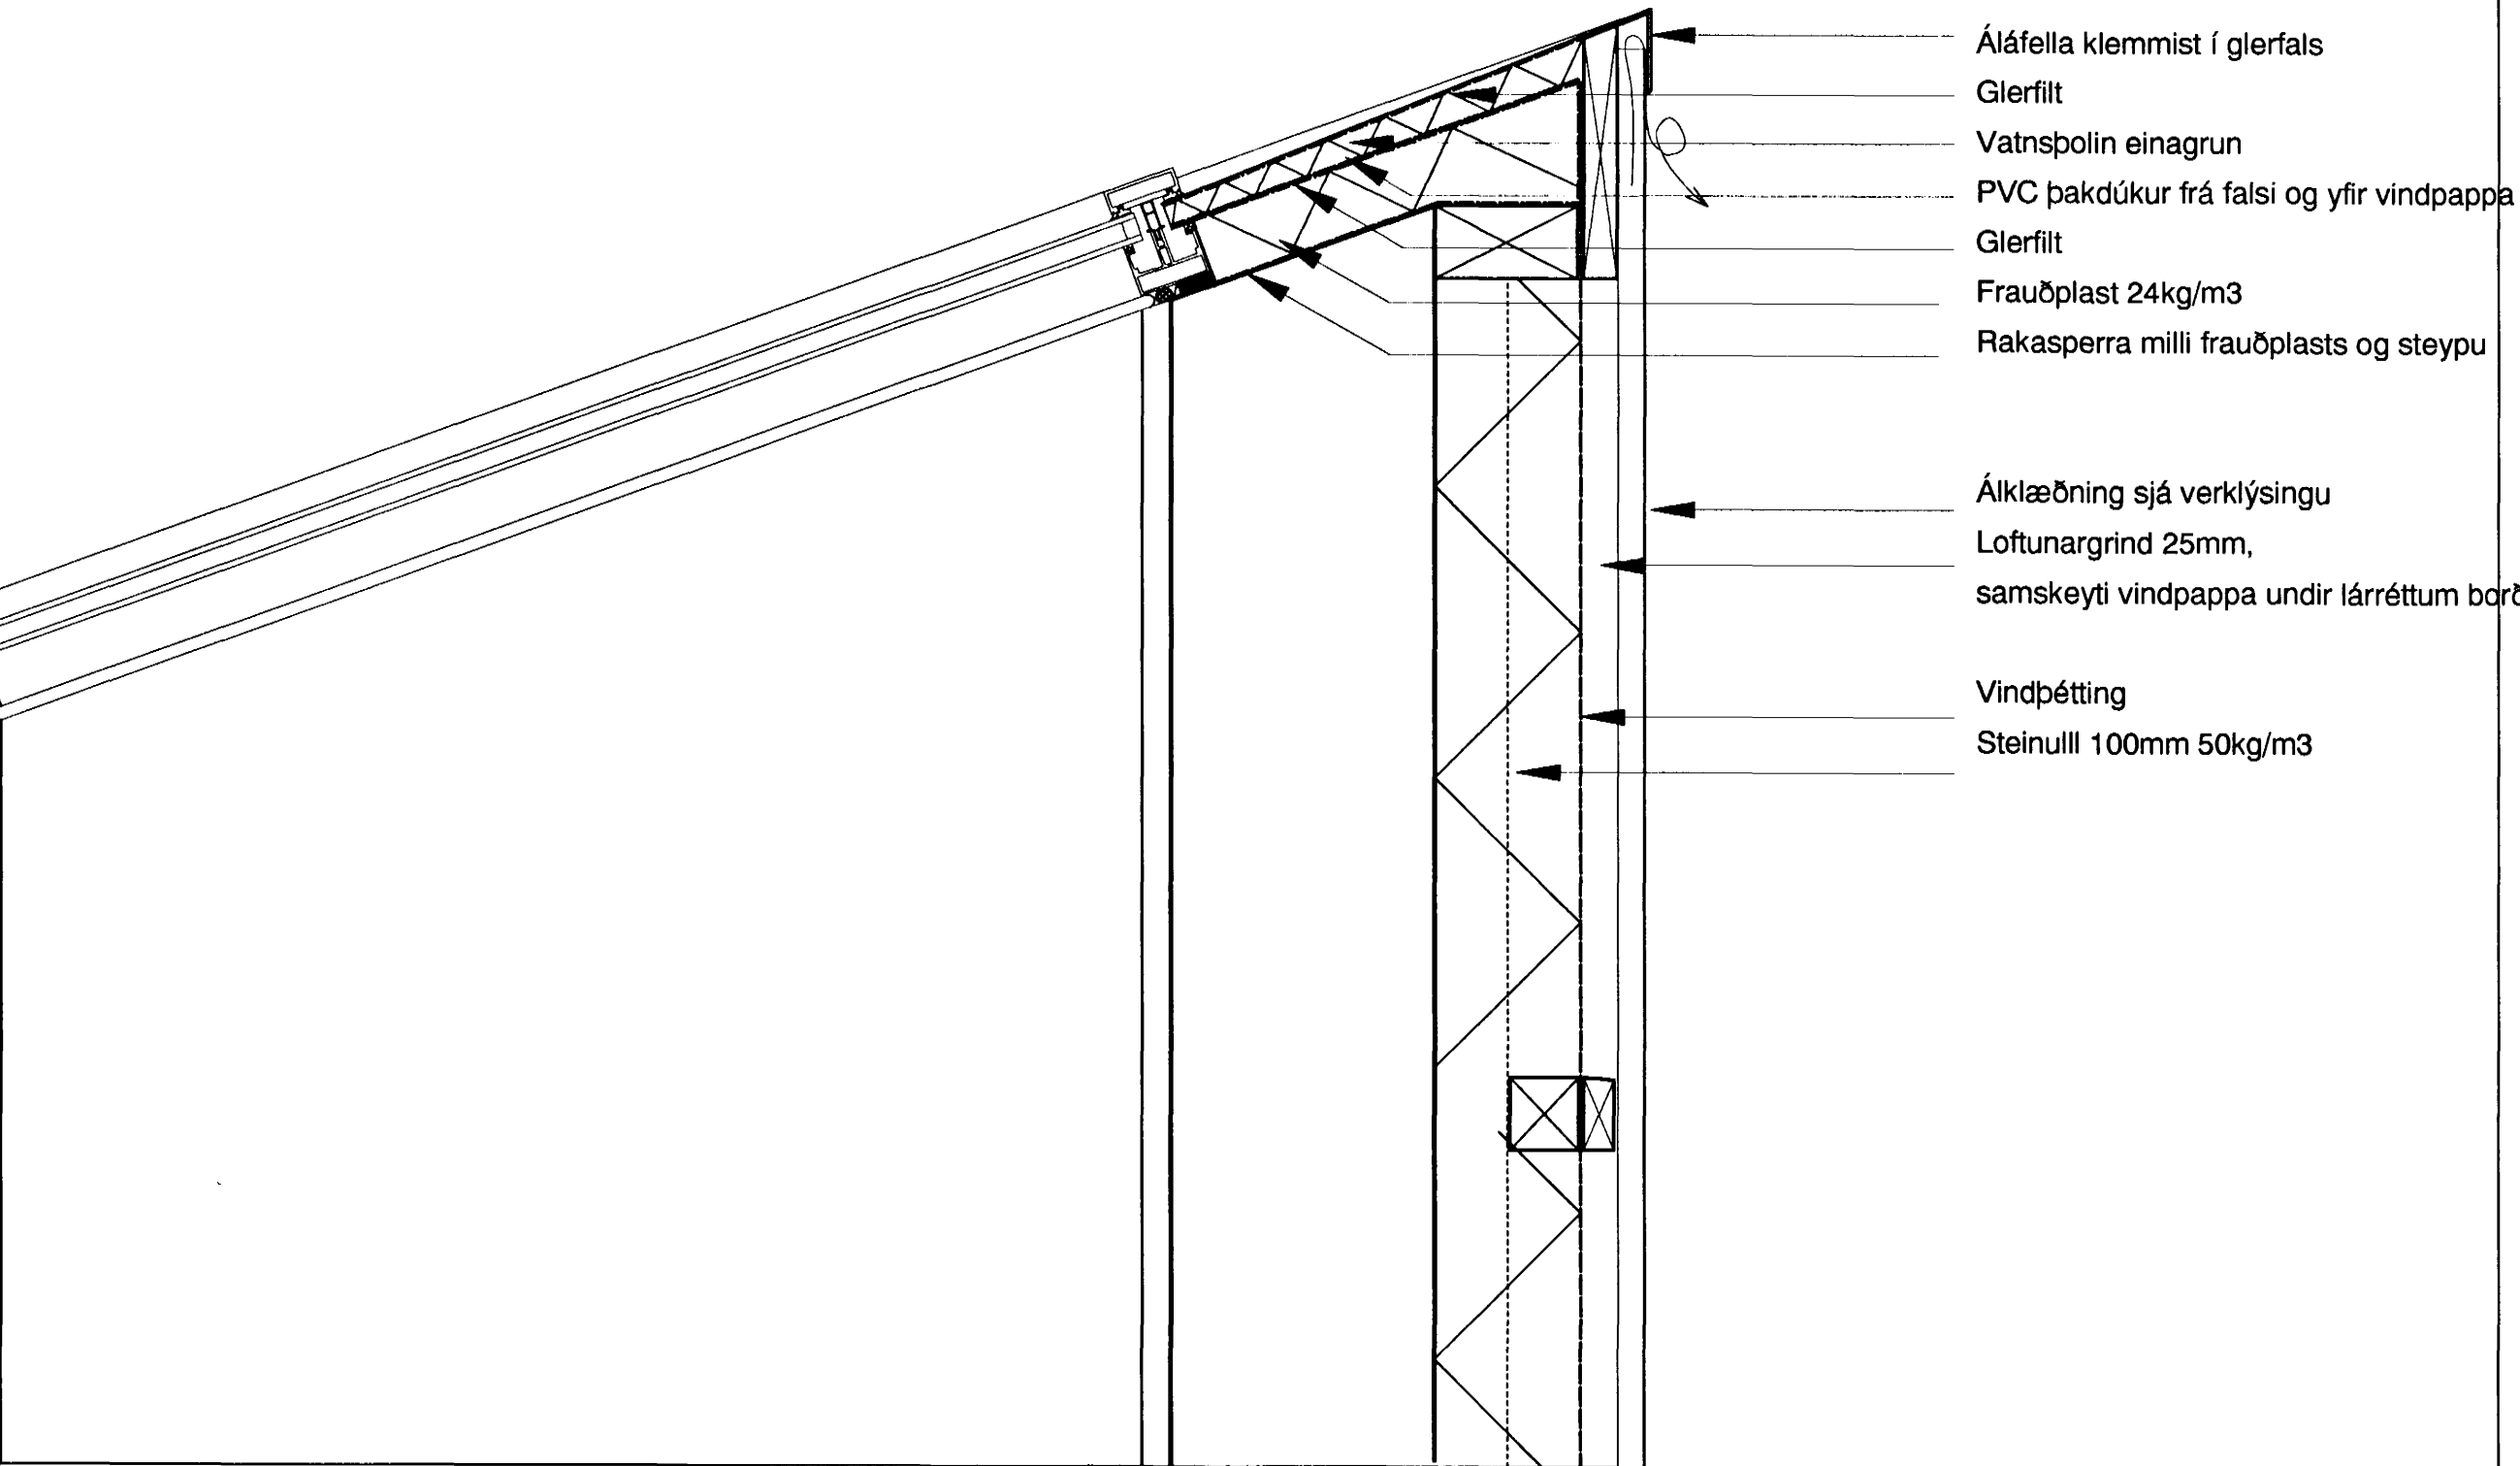

Deili U
Við efri þakkant
á áklæðningu

Deili Y
Við þakglugga G24 og G25

Deili V
Horn á
áklæðningu

Deili X
Horn á áklæðningu

verk: SAMBYLI AÐ BLIKAÁSI 1, HAFNARFIRÐI
 verkkaupi: FÉLAGSMÁLARÁÐUNEYTI
 urnsjón: FRAMKVÆMDASÝSLA RÍKISINS
 teikning: DEILI
 mkv: 1:5
 dags.: 9. JÚLÍ 2000