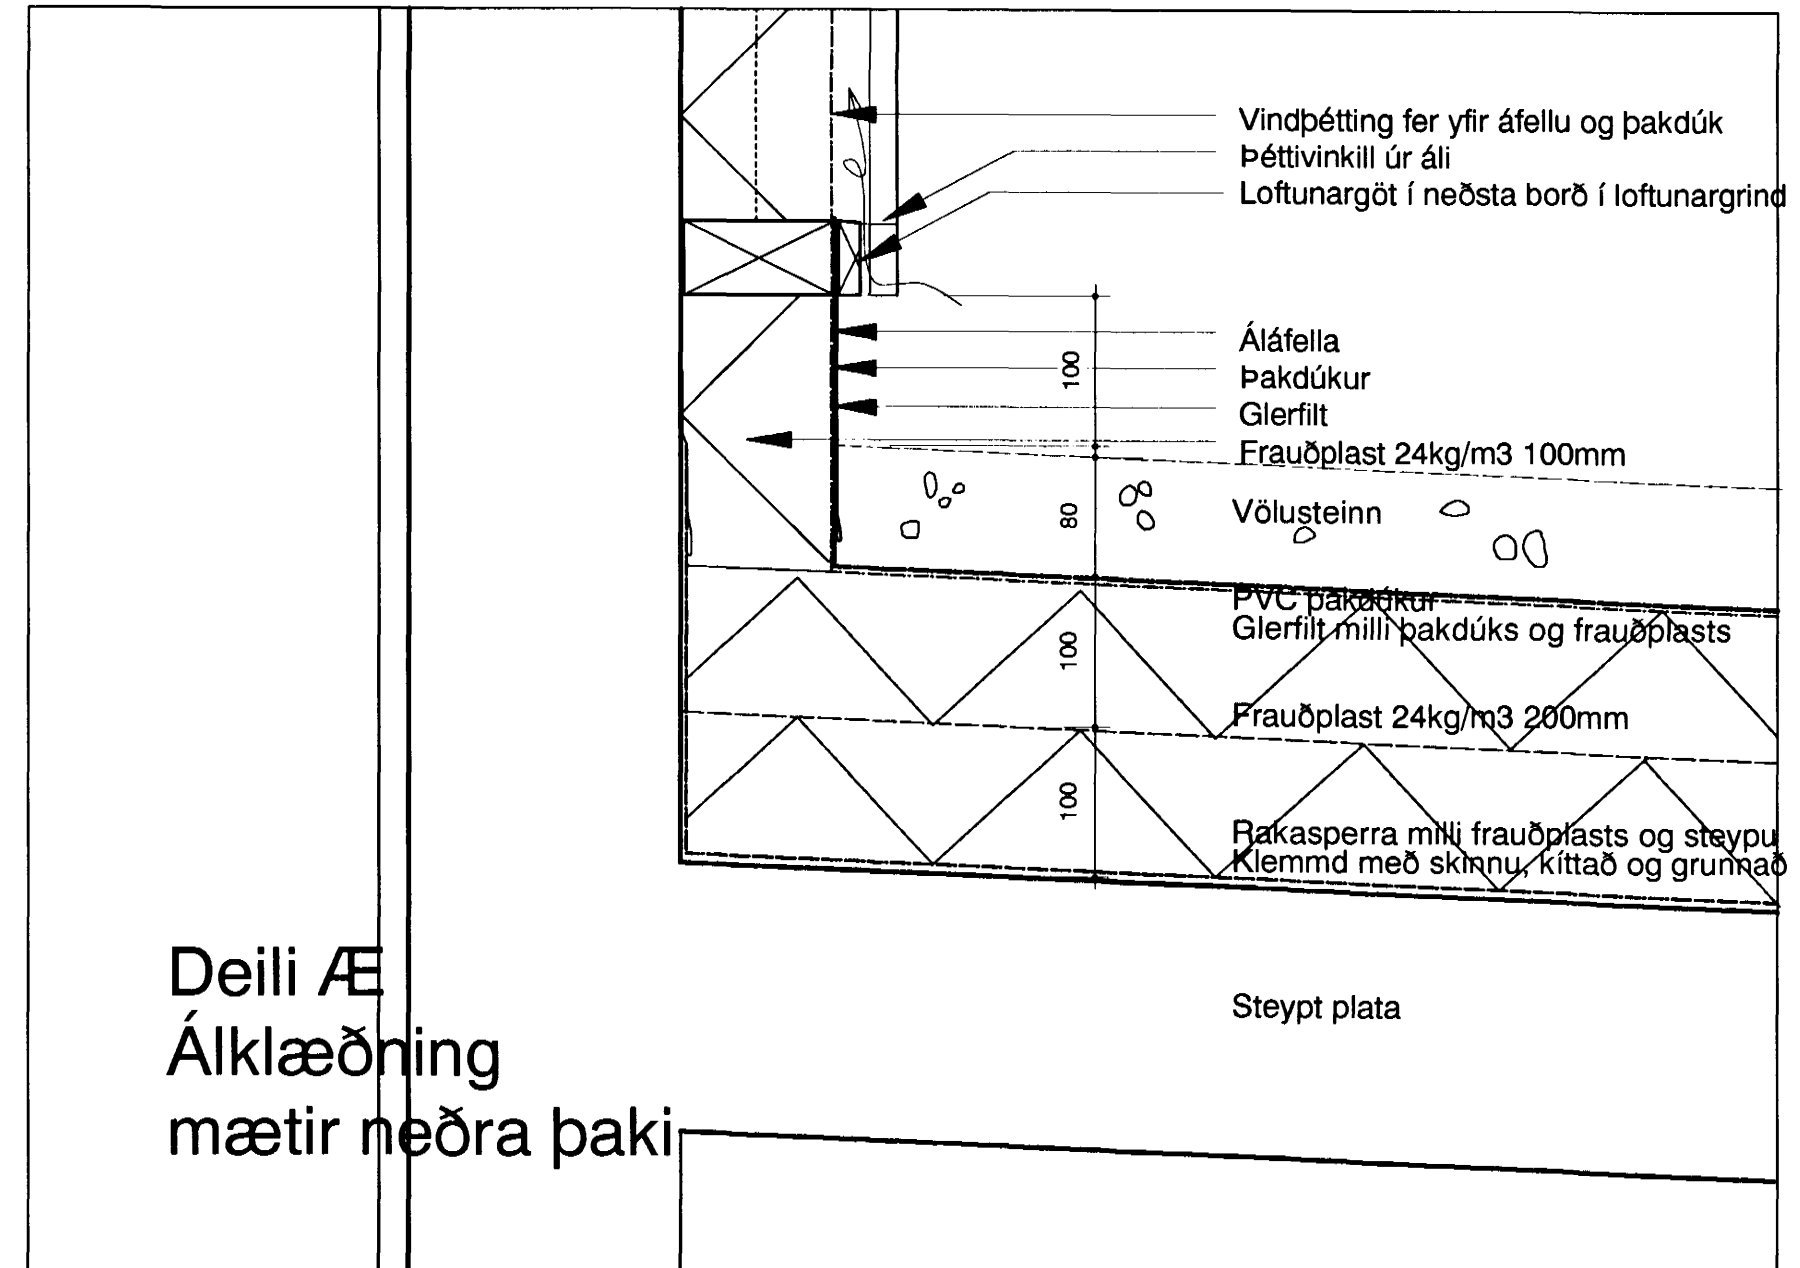

Deili U
Við efri þakkant
á áklæðningu

Deili Y
Við þakglugga G24 og G25

Deili V
Horn á
áklæðningu

Deili X
Horn á áklæðningu

verk: SAMBYLI AÐ BLIKAÁSI 1, HAFNARFIRÐI
 verkkaupi: FÉLAGSMÁLARÁÐUNEYTI
 urnsjón: FRAMKVÆMDASÝSLA RÍKISINS
 teikning: DEILI
 mkv: 1:5
 dags.: 9. JÚLÍ 2000