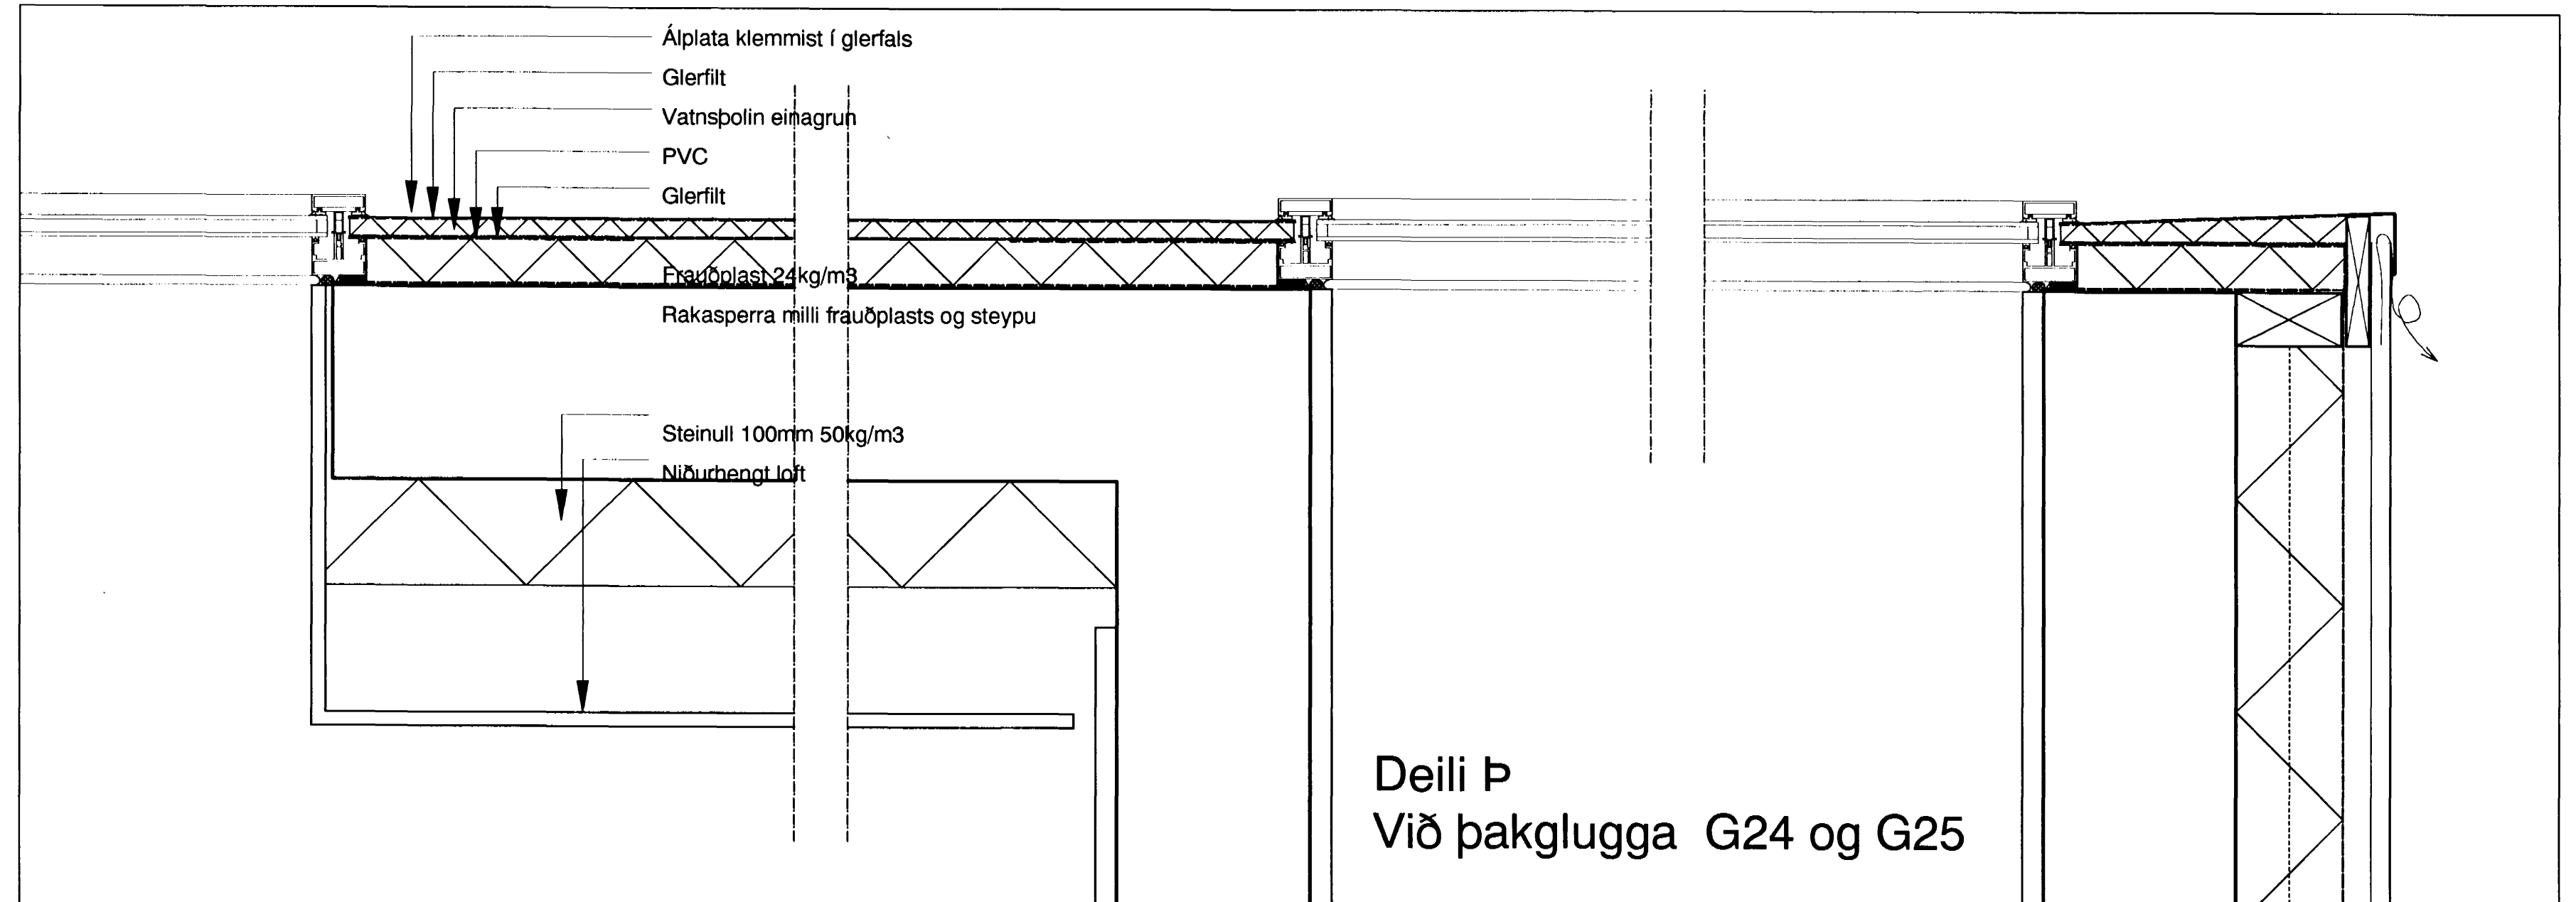

Deili U
Við efri þakkant
á áklæðningu

Deili Y
Við þakglugga G24 og G25

Deili V
Horn á
áklæðningu

Deili X
Horn á áklæðningu

verk: SAMBYLI AÐ BLIKAÁSI 1, HAFNARFIRÐI
 verkkaupi: FÉLAGSMÁLARÁÐUNEYTI
 urnsjón: FRAMKVÆMDASÝSLA RÍKISINS
 teikning: DEILI
 mkv: 1:5
 dags.: 9. JÚLÍ 2000