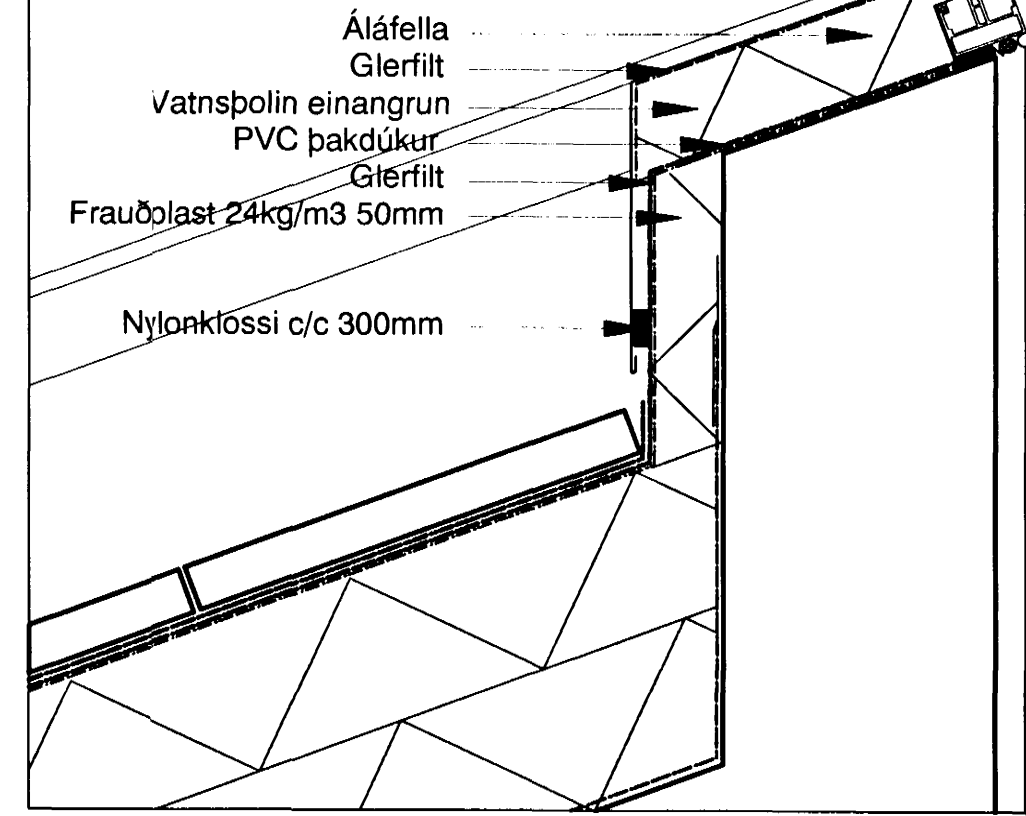

Deili U
Við efri þakkant
á áklæðningu

Deili Y
Við þakglugga G24 og G25

Deili V
Horn á
áklæðningu

Deili X
Horn á áklæðningu

verk: SAMBYLI AÐ BLIKAÁSI 1, HAFNARFIRÐI
 verkkaupi: FÉLAGSMÁLARÁÐUNEYTI
 urnsjón: FRAMKVÆMDASÝSLA RÍKISINS
 teikning: DEILI
 mkv: 1:5
 dags.: 9. JÚLÍ 2000