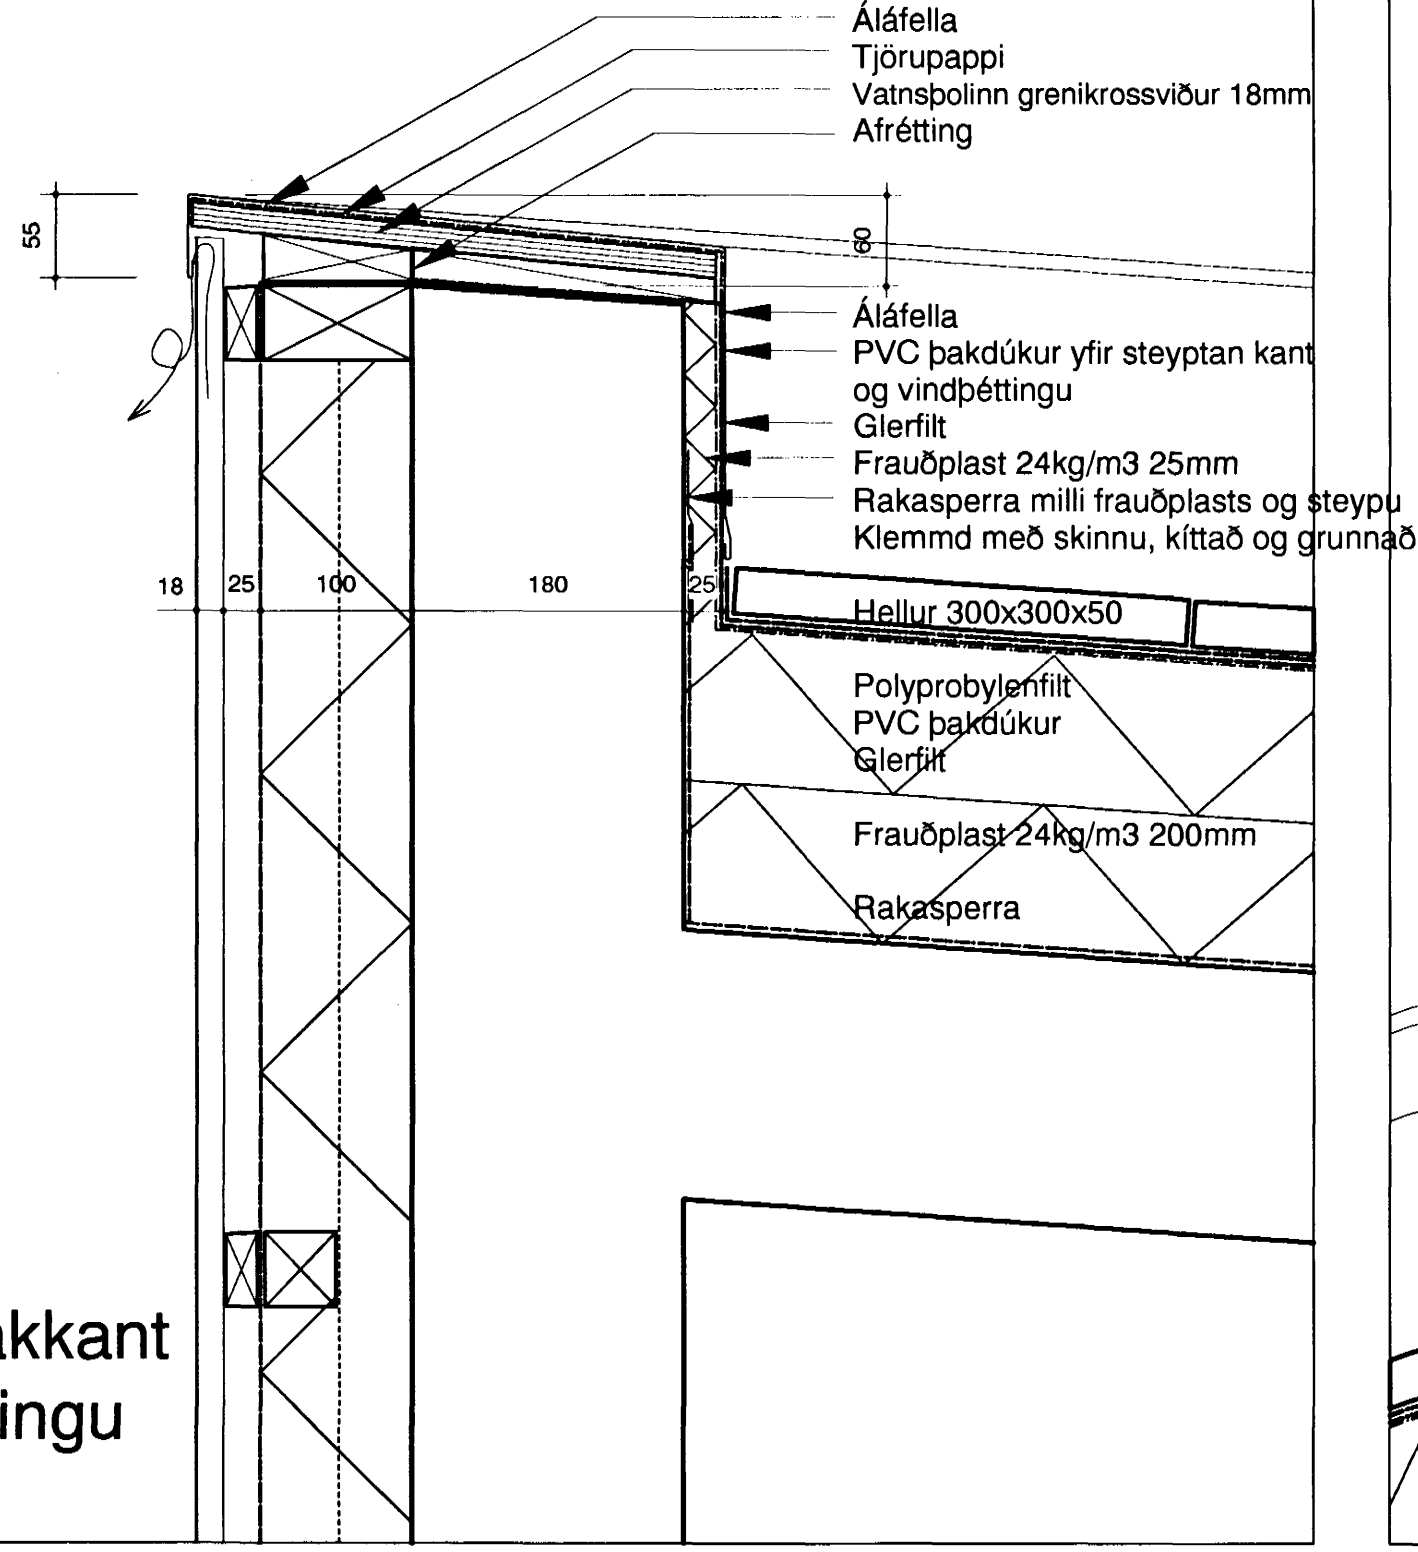

Deili U
Við efri þakkant
á áklæðningu

Deili Y
Við þakglugga G24 og G25

Deili V
Horn á
áklæðningu

Deili X
Horn á áklæðningu

verk: SAMBYLI AÐ BLIKAÁSI 1, HAFNARFIRÐI
 verkkaupi: FÉLAGSMÁLARÁÐUNEYTI
 urnsjón: FRAMKVÆMDASÝSLA RÍKISINS
 teikning: DEILI
 mkv: 1:5
 dags.: 9. JÚLÍ 2000