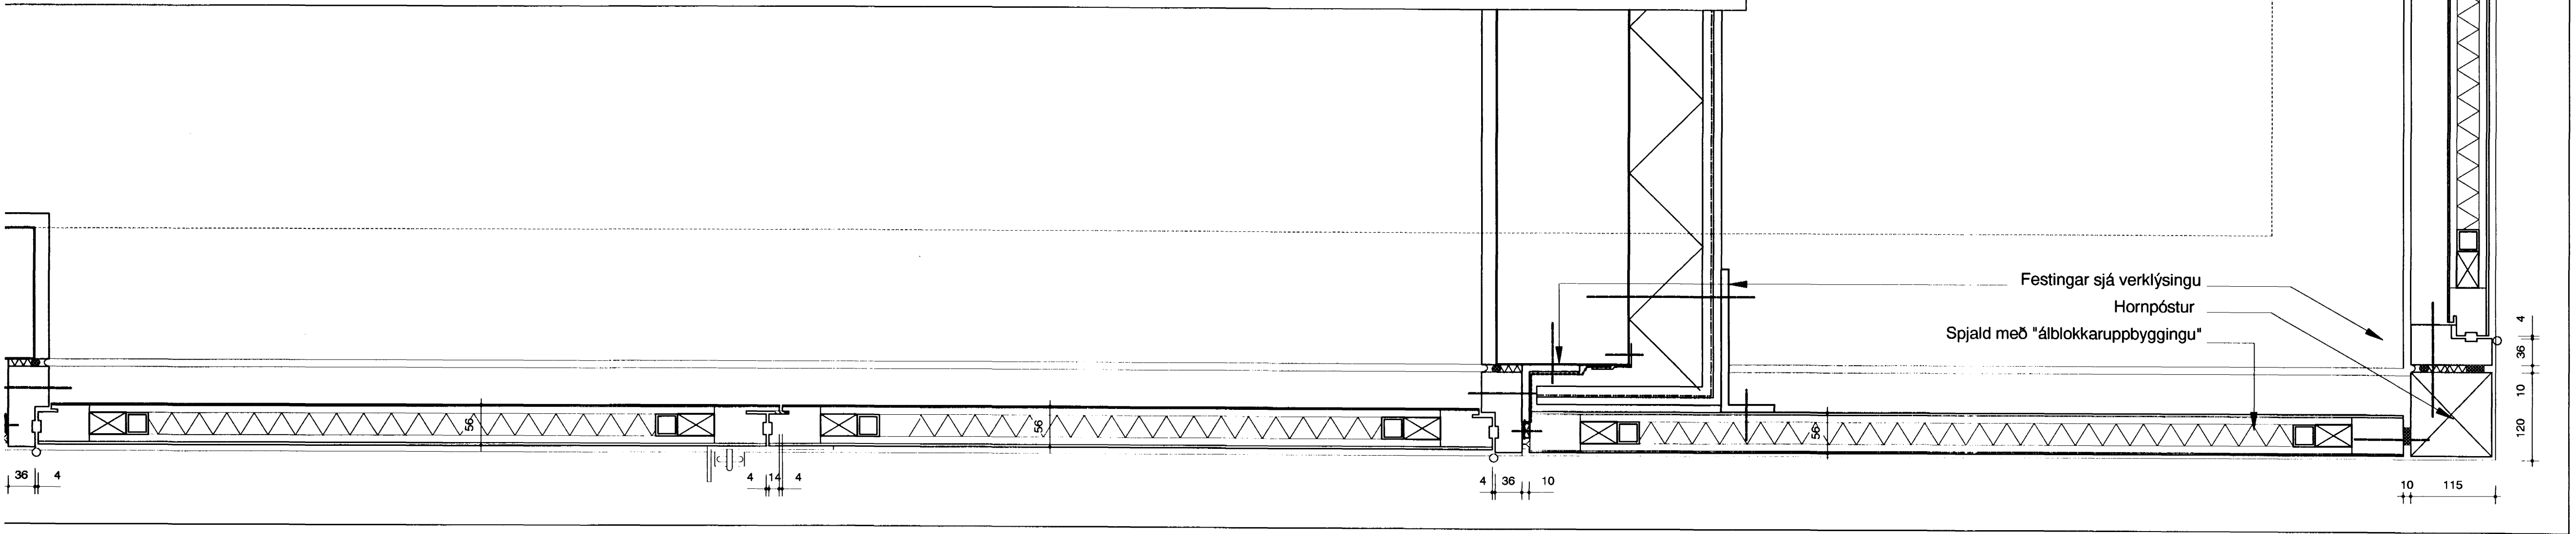

Deili A
Efri karmur
hurða H10 og H11

Deili B
Neðri karmur
hurða H10 og H11

Deili C
Við glugga G21
og hurðir H10 og H11

verk: SAMBÝLI AÐ BLIKAÁSI 1, HAFNARFIRÐI
verkkaupi: FÉLAGSMÁLARÁÐUNEYTI
umsjón: FRAMKVÆMDASÝSLA RÍKISINS
teikning: DEILI
mkv: 1:5
dags.: 9.JULÍ 2000