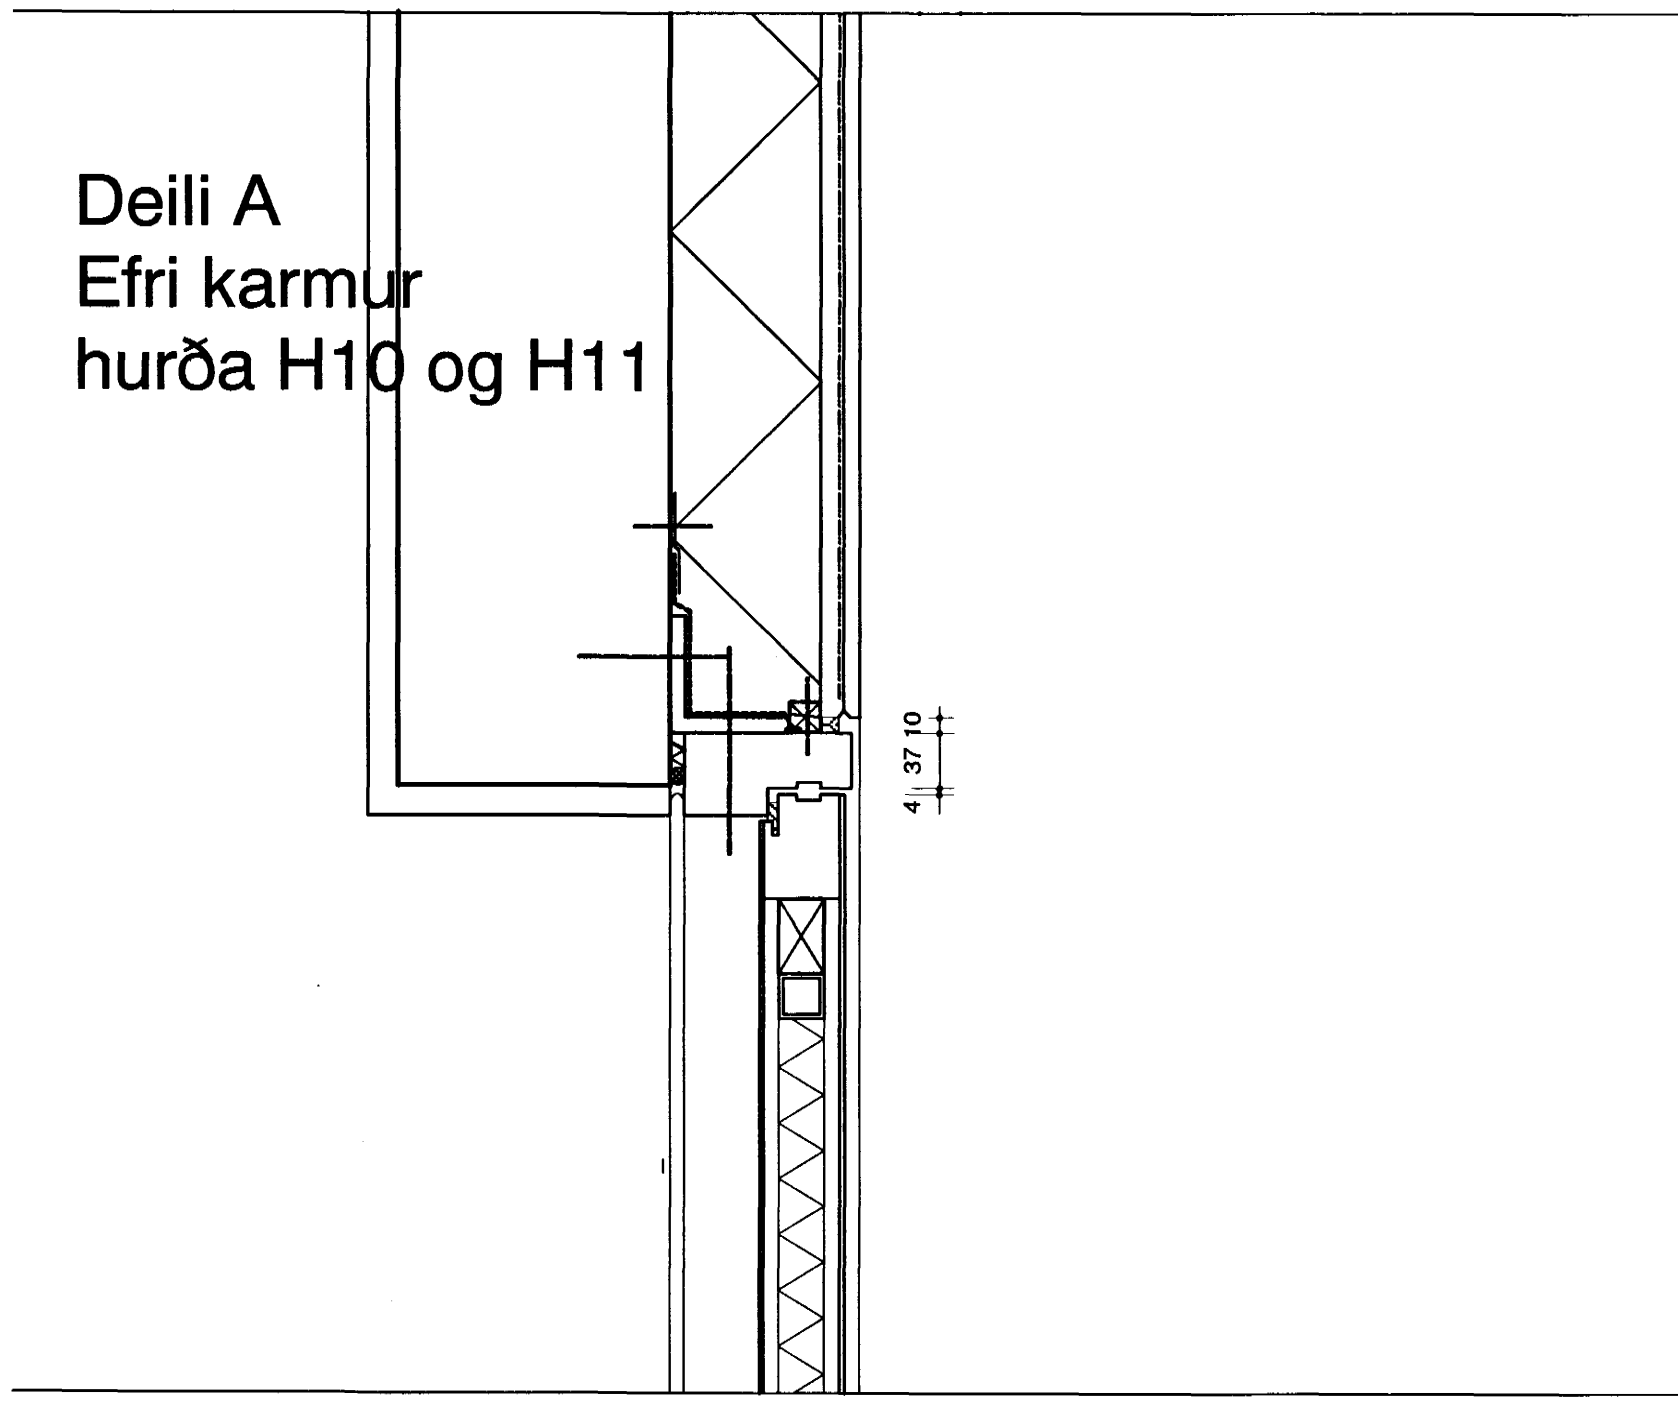

Deili A
Efri karmur
hurða H10 og H11

Deili B
Neðri karmur
hurða H10 og H11

Deili C
Við glugga G21
og hurðir H10 og H11

verk: SAMBÝLI AÐ BLIKAÁSI 1, HAFNARFIRÐI
verkkaupi: FÉLAGSMÁLARÁÐUNEYTI
umsjón: FRAMKVÆMDASÝSLA RÍKISINS
teikning: DEILI
mkv: 1:5
dags.: 9.JULÍ 2000