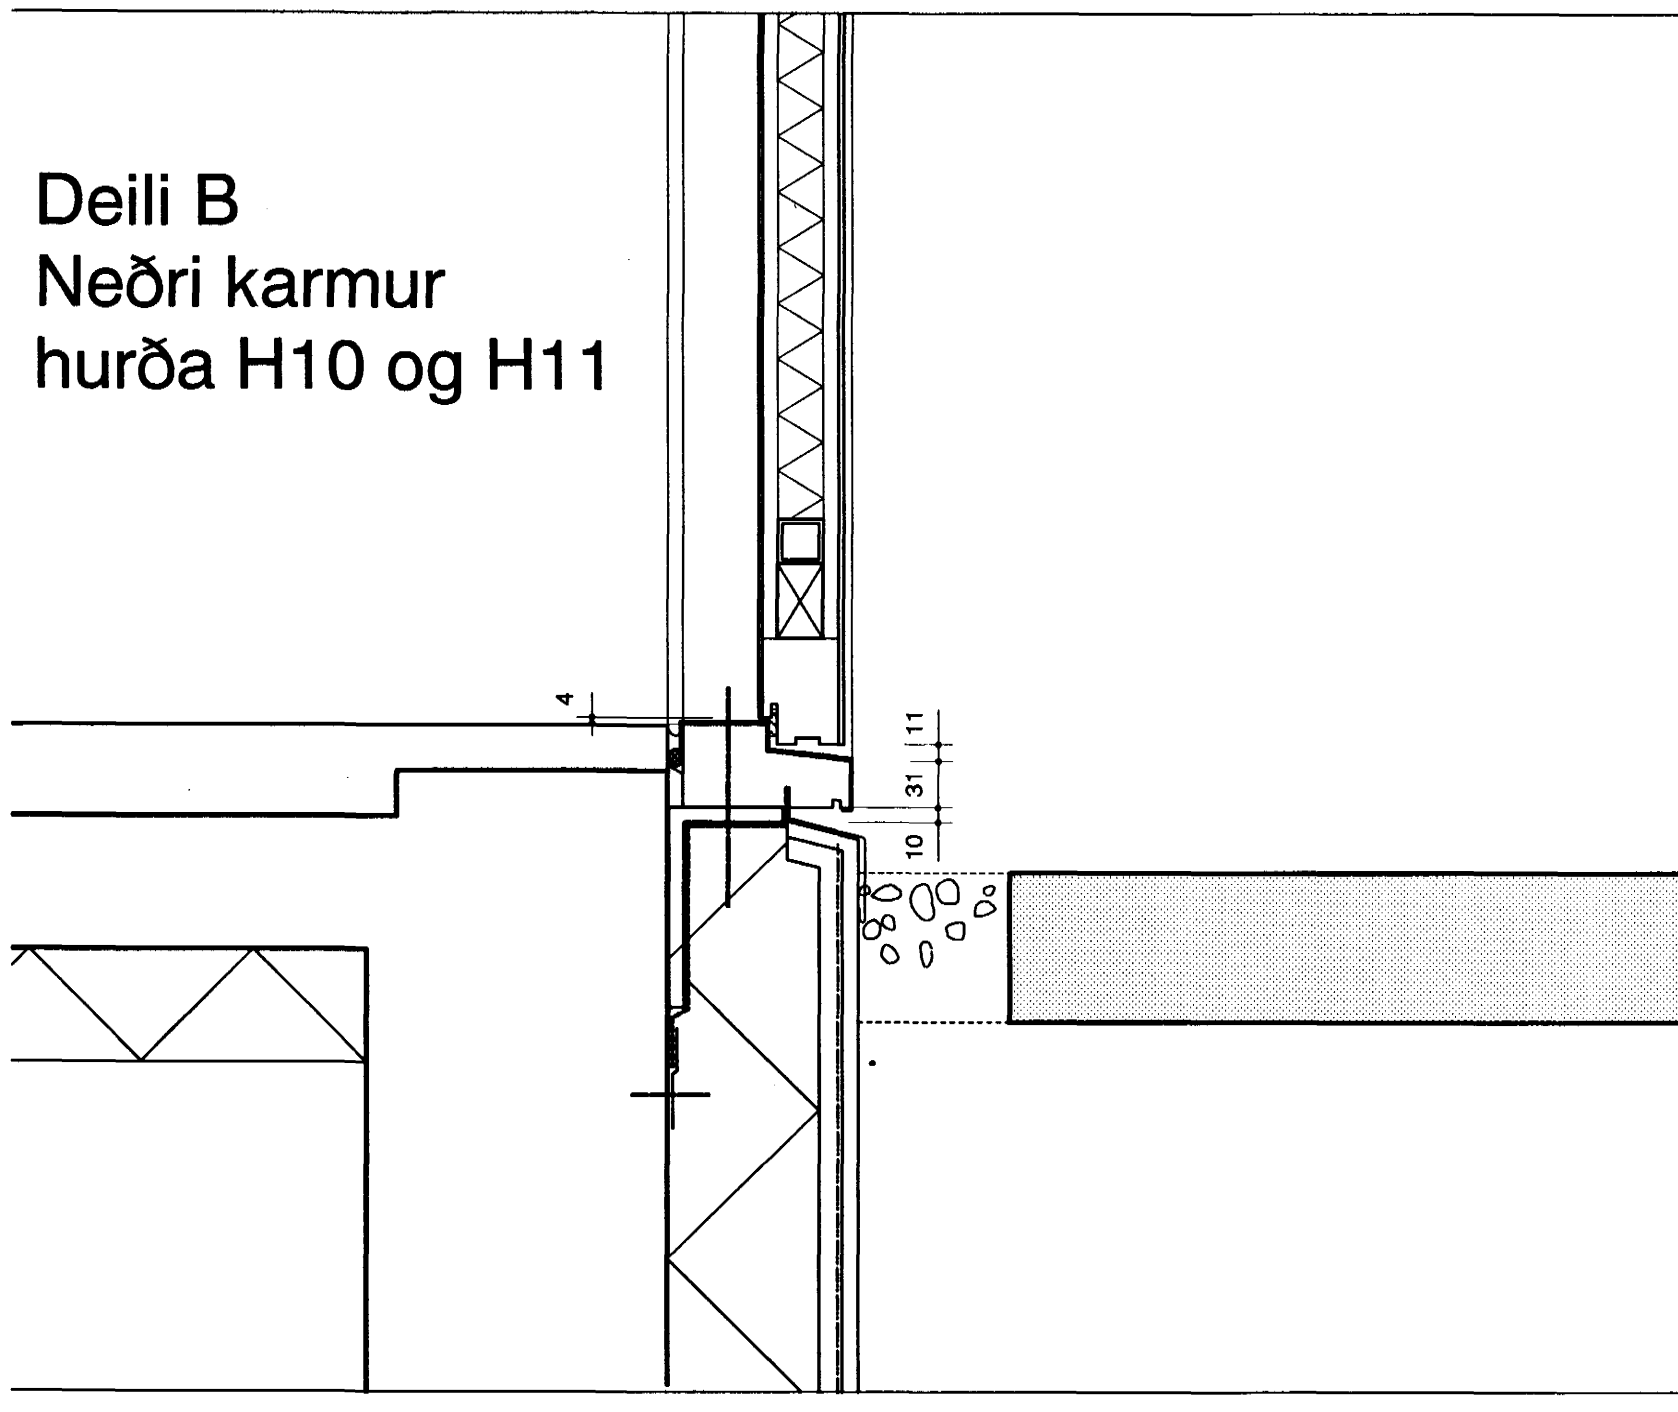

Deili A
Efri karmur
hurða H10 og H11

Deili B
Neðri karmur
hurða H10 og H11

Deili C
Við glugga G21
og hurðir H10 og H11

verk: SAMBÝLI AÐ BLIKAÁSI 1, HAFNARFIRÐI
verkkaupi: FÉLAGSMÁLARÁÐUNEYTI
umsjón: FRAMKVÆMDASÝSLA RÍKISINS
teikning: DEILI
mkv: 1:5
dags.: 9.JULÍ 2000