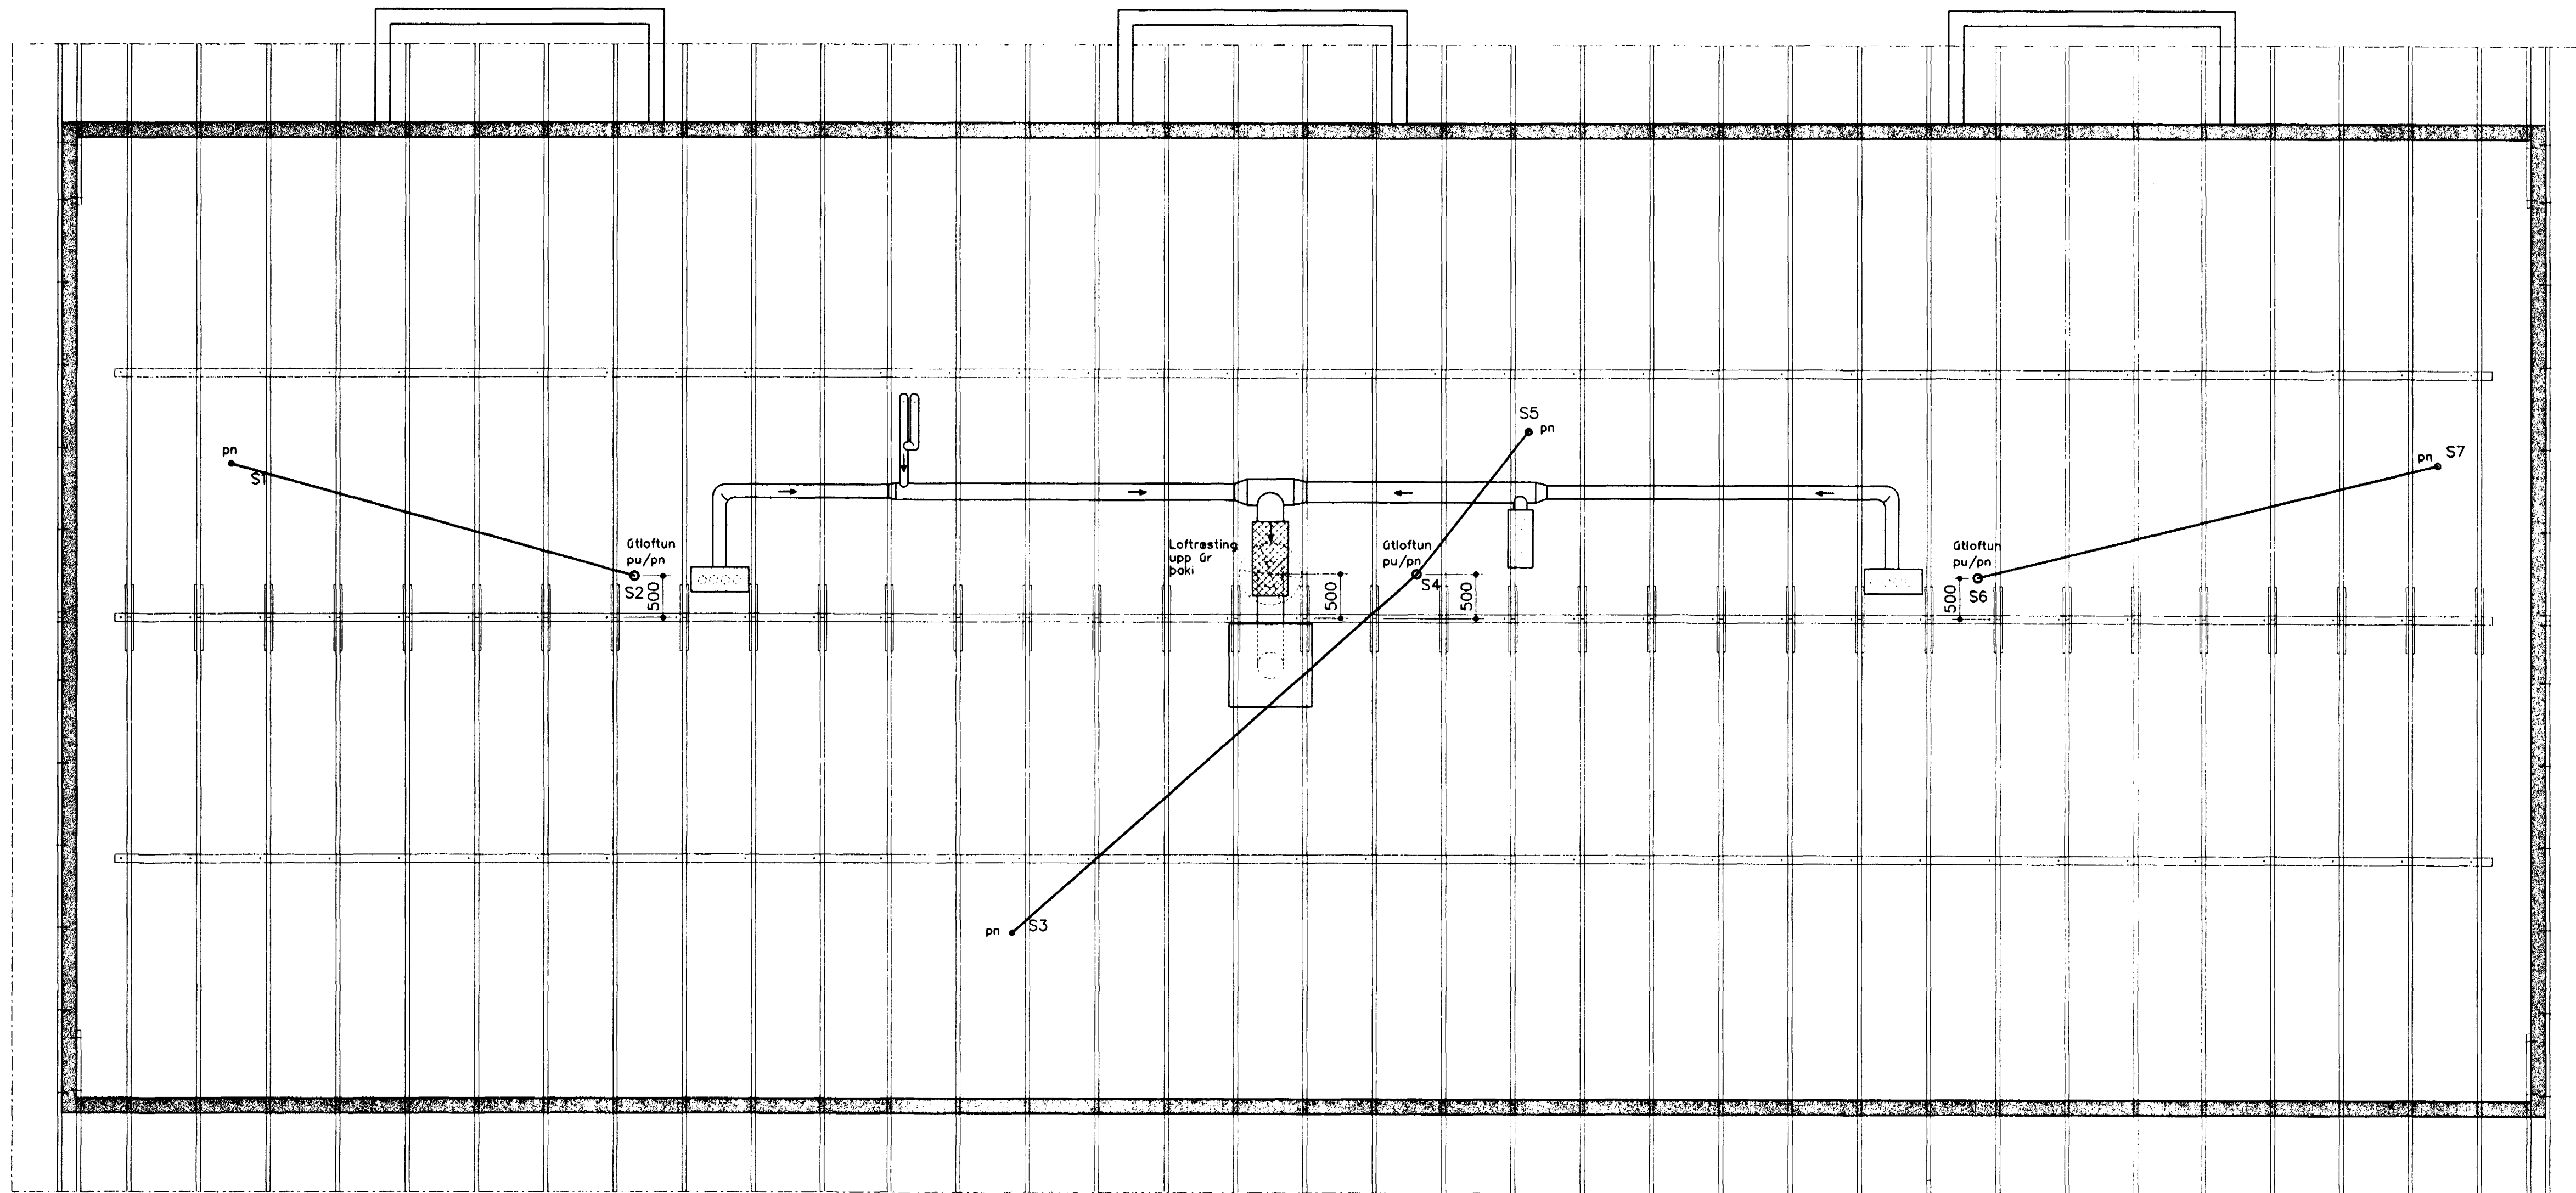

GRUNNMYND þAKRÝMIS 1:50

Byggingafræðingur
Alfreitt bann
04 JULI 2000
[Signature]

Lega lagna

- áv: á vegg
- ie: í einangrun
- ig: í gólfrauf
- iv: í vegggrauf
- pn: pípa fer niður
- pu: pípa fer upp
- ud: undir dyrum
- ul: undir lofti
- vg: við gólf
- vi: við loft
- yd: yfir dyrum
- yg: yfir glugga