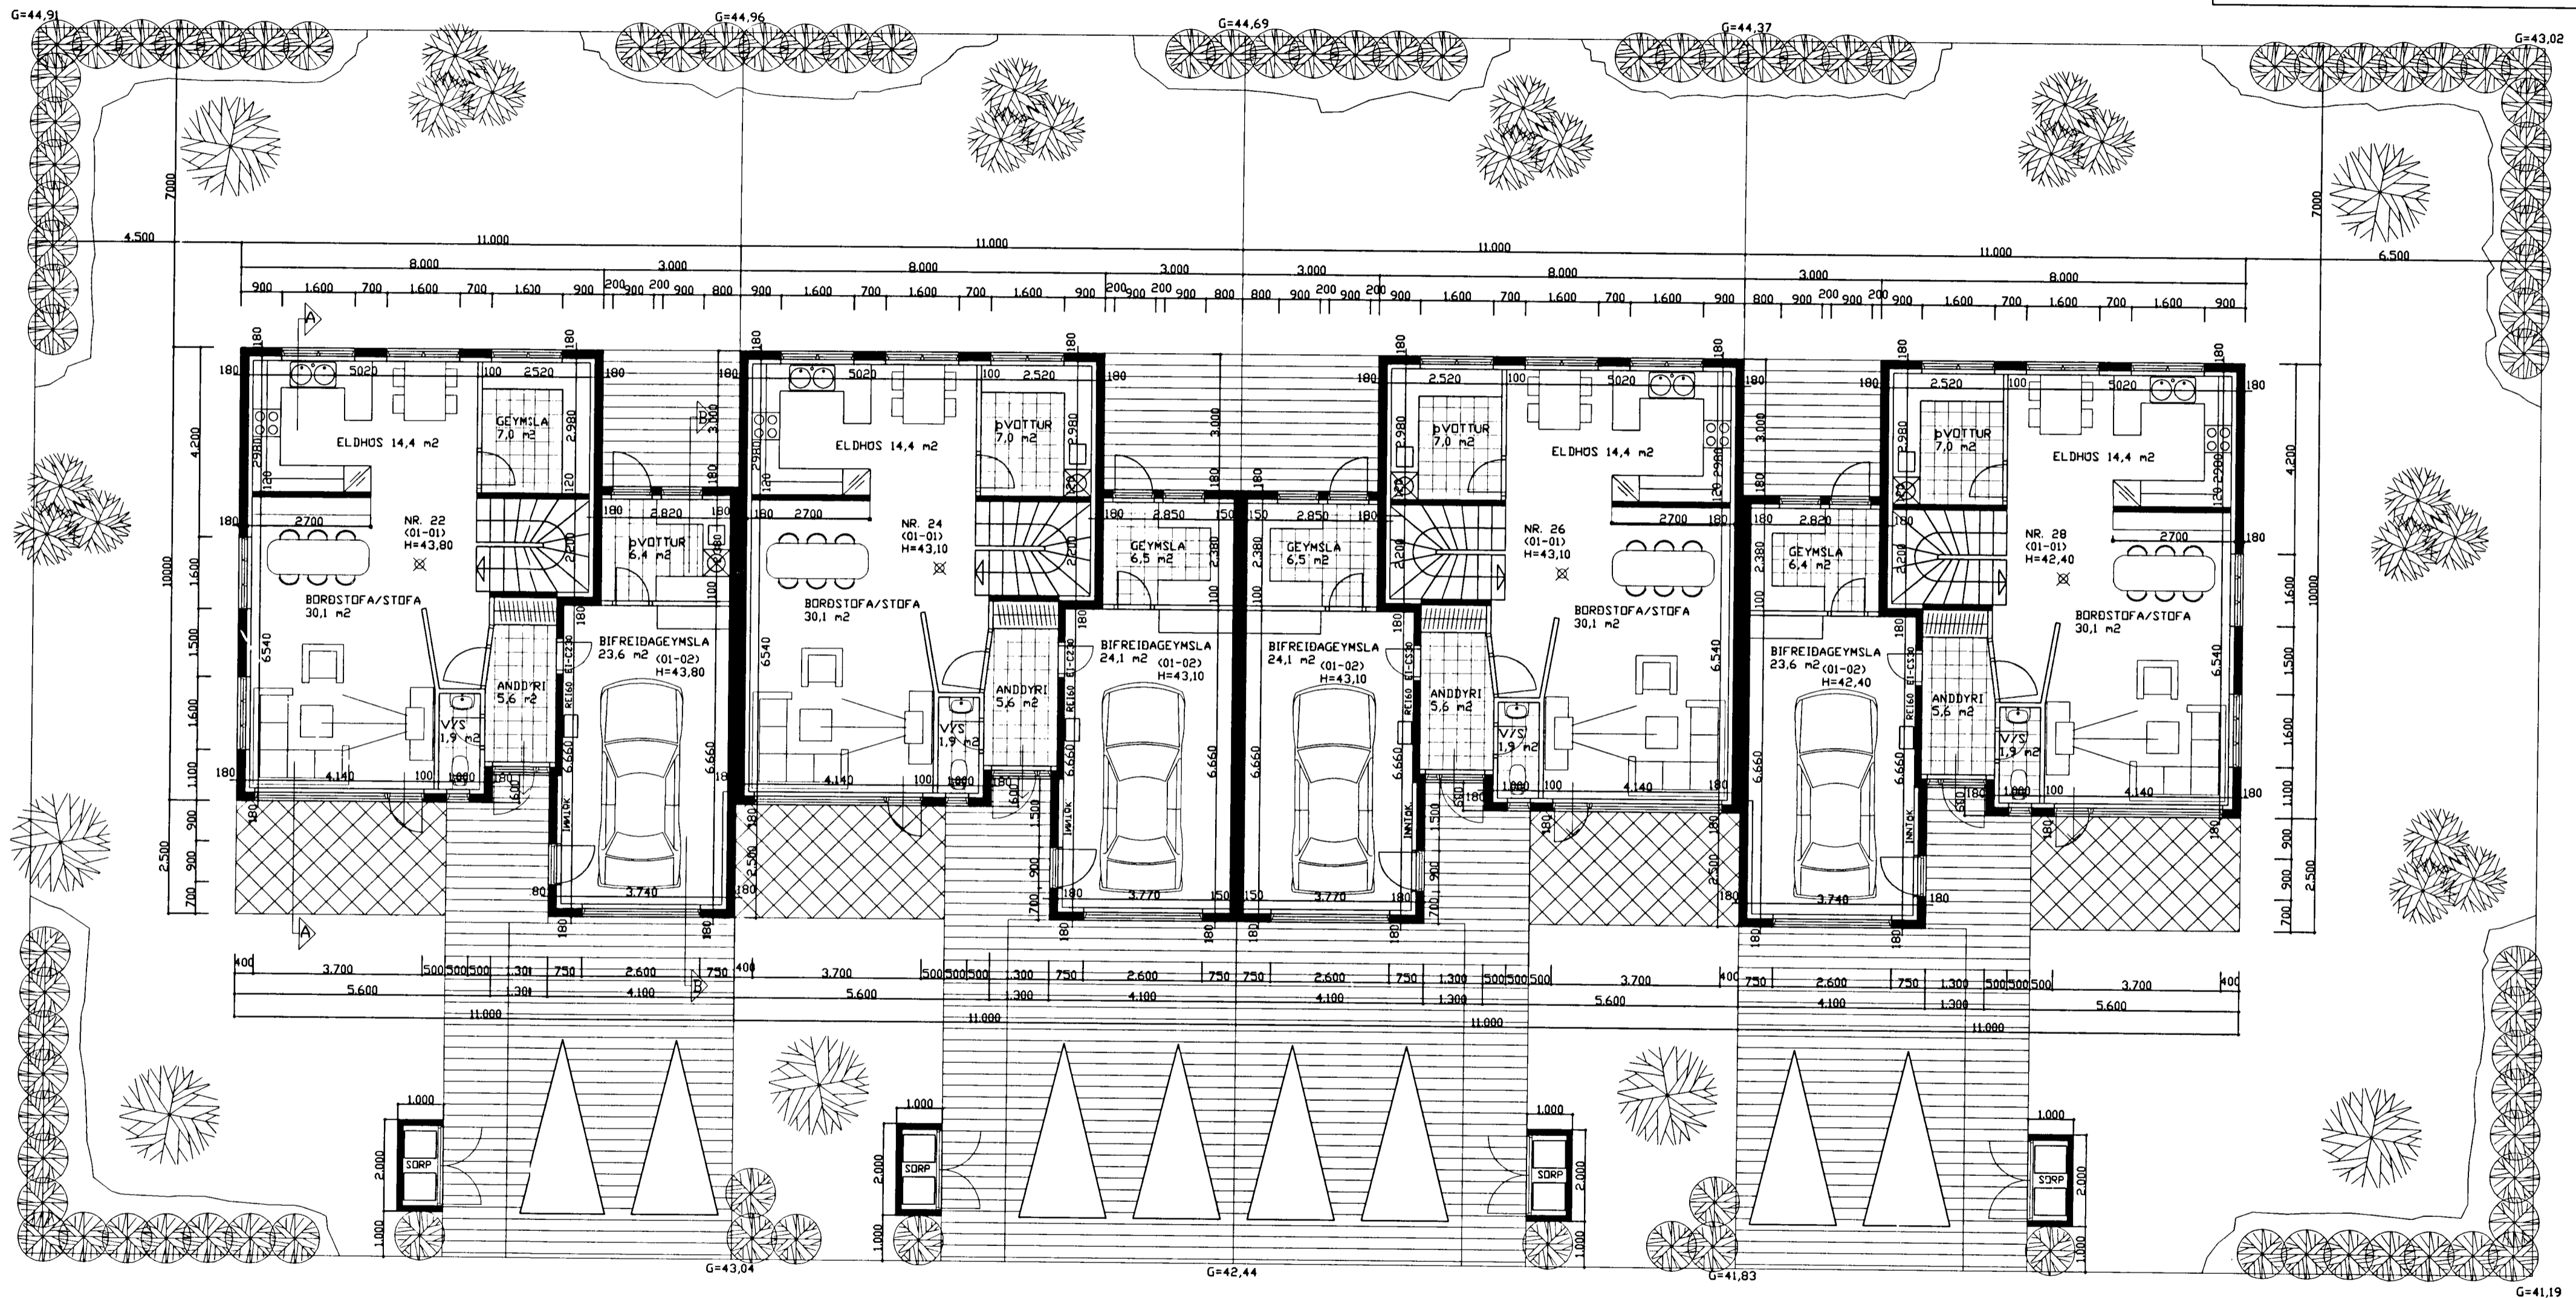

BLIKAÁS 22-24-26 og 28 HAFNARFIRÐI.

Samþykkt þann
 08. JULÍ 2002
 Byggingafulltrúinn í Hafnarfirði
 F.h. Sigurbjartur Halldórsson

GRUNNMYND 1 HÆÐ MKV. 1:100.

BLIKAÁS 22-24-26 og 28 HAFNARFIRÐI.	
Sigurður Þorvarðarson byggingafræðingur bfi.	
Teiknistofan Strandgötu 11 220 Hafnarfirði.	
STH teiknistofan ehf. kt. 510298-2769. Kt. aðalhönnuðar: 141250-4189.	
Sími: 5651510. Fax: 5651299. Netfang: teiknistofan@islandia.is	
Skýringar:	Aðaluppdráttur. Málkvarði: 1:100.
Teikning:	Grunnmynd 1 hæð.
Undirskrift:	<i>Sigurður Þorvarðarson</i>
Blað nr: 1 af 5	Dagsetning: 17 september 1999.