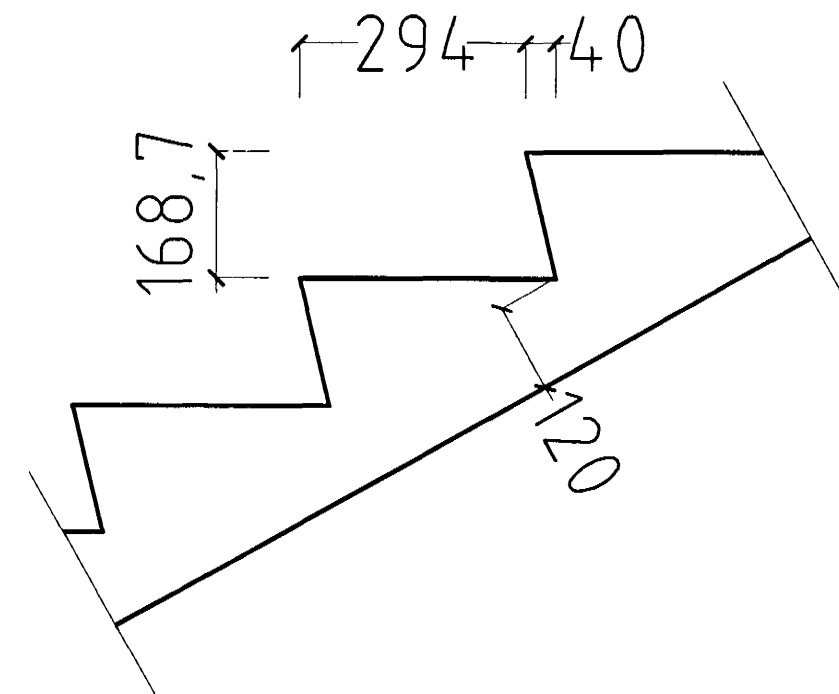

BLIKAÁS 26 OG 28 HAFNARFIRÐI.

GRUNNMYND STIGI MKV. 1:10.

SNID Í ÞREP MKV. 1:10.

BLIKAÁS 26 OG 28 HAFNARFIRÐI.

Sigurður Þorvarðarson byggingafræðingur b.f.í.
 Teiknistofan Strandgötu 11 220 Hafnarfirði.
 STH. teiknistofan ehf. kt. 510298-2769. Kt. aðalhönnuðar: 141250-4189.
 Sími: 5651510. Fax: 5651299. Netfang: teiknistofan@istandia.is

Skýringar:	Séruppdráttur.
Teikning:	Stigateikning.
Mælikvarði:	1:10.
Undirskrift:	<i>[Signature]</i>
Blað nr: 6 af 10.	Dagsetning: 06 desember 1999
Breytt:	