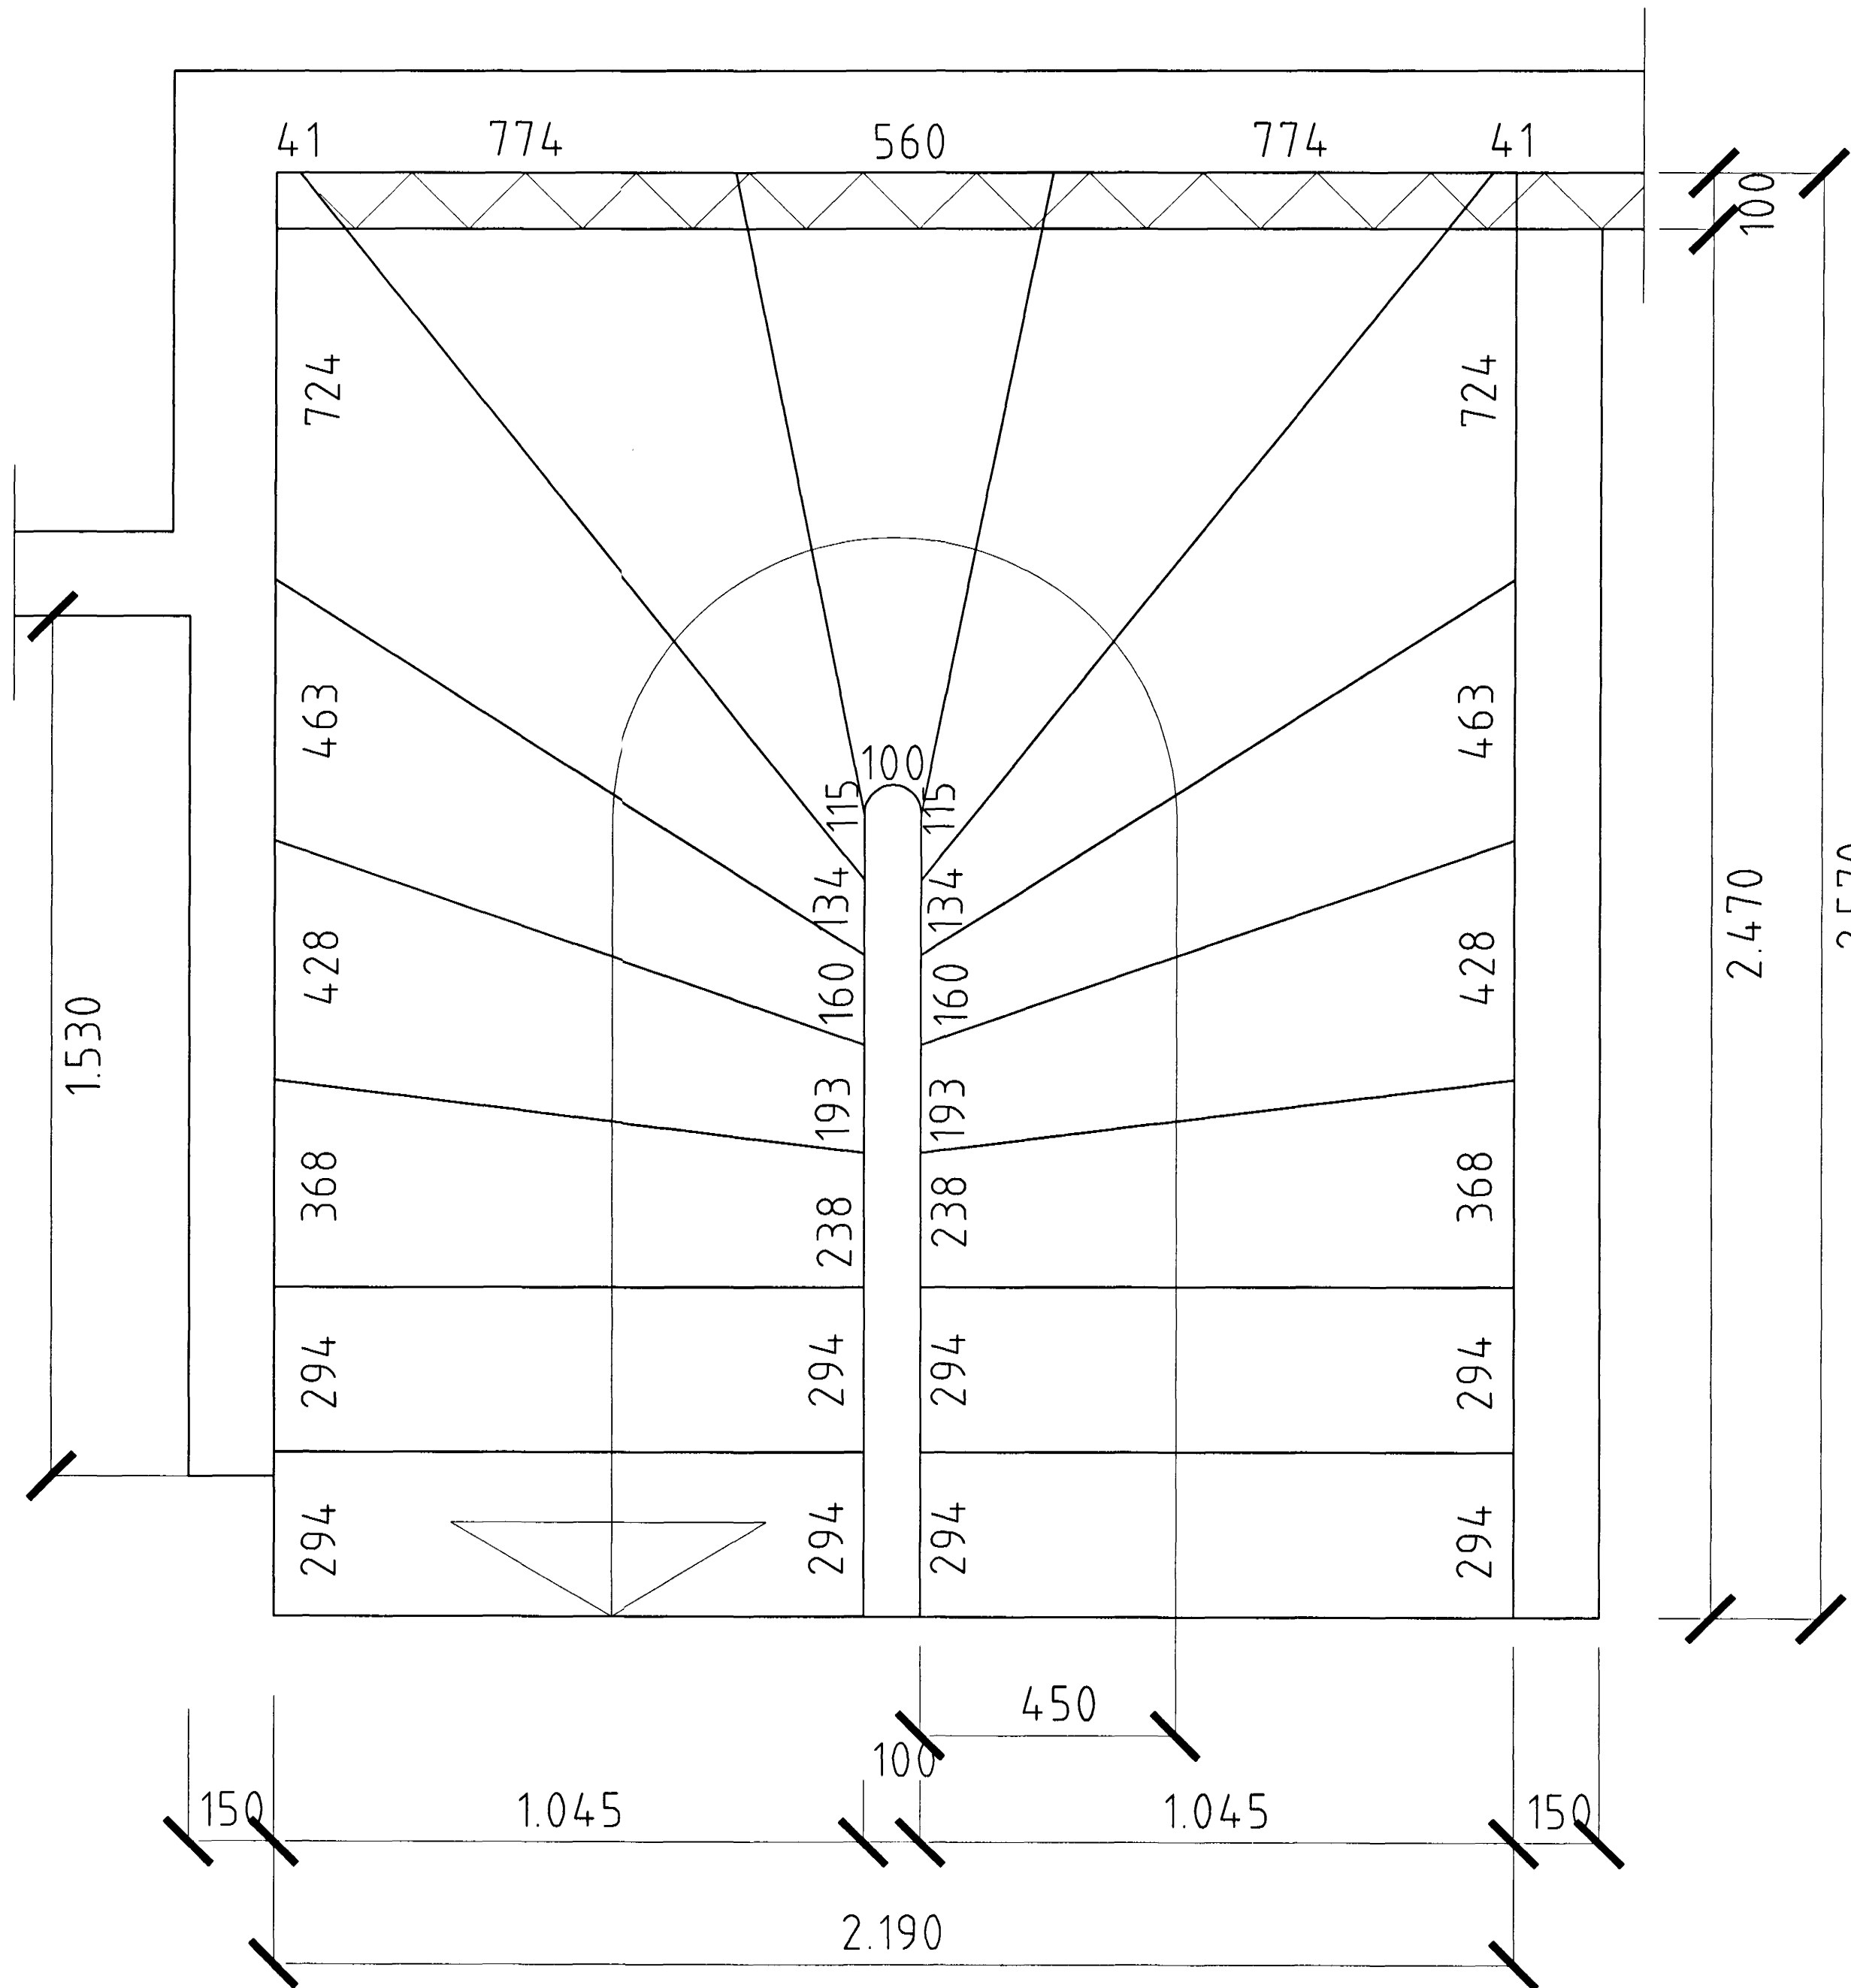

BLIKAÁS 26 OG 28 HAFNARFIRÐI.

GRUNNMYND STIGI MKV. 1:10.

SNID Í ÞREP MKV. 1:10.

BLIKAÁS 26 OG 28 HAFNARFIRÐI.

Sigurður Þorvarðarson byggingafræðingur b.f.í.
 Teiknistofan Strandgötu 11 220 Hafnarfirði.
 STH. teiknistofan ehf. kt. 510298-2769. Kt. aðalhönnuðar: 141250-4189.
 Sími: 5651510. Fax: 5651299. Netfang: teiknistofan@istandia.is

Skýringar:	Séruppdráttur.
Teikning:	Stigateikning.
Mælikvarði:	1:10.
Undirskrift:	<i>[Signature]</i>
Blað nr: 6 af 10.	Dagsetning: 06 desember 1999
Breytt:	