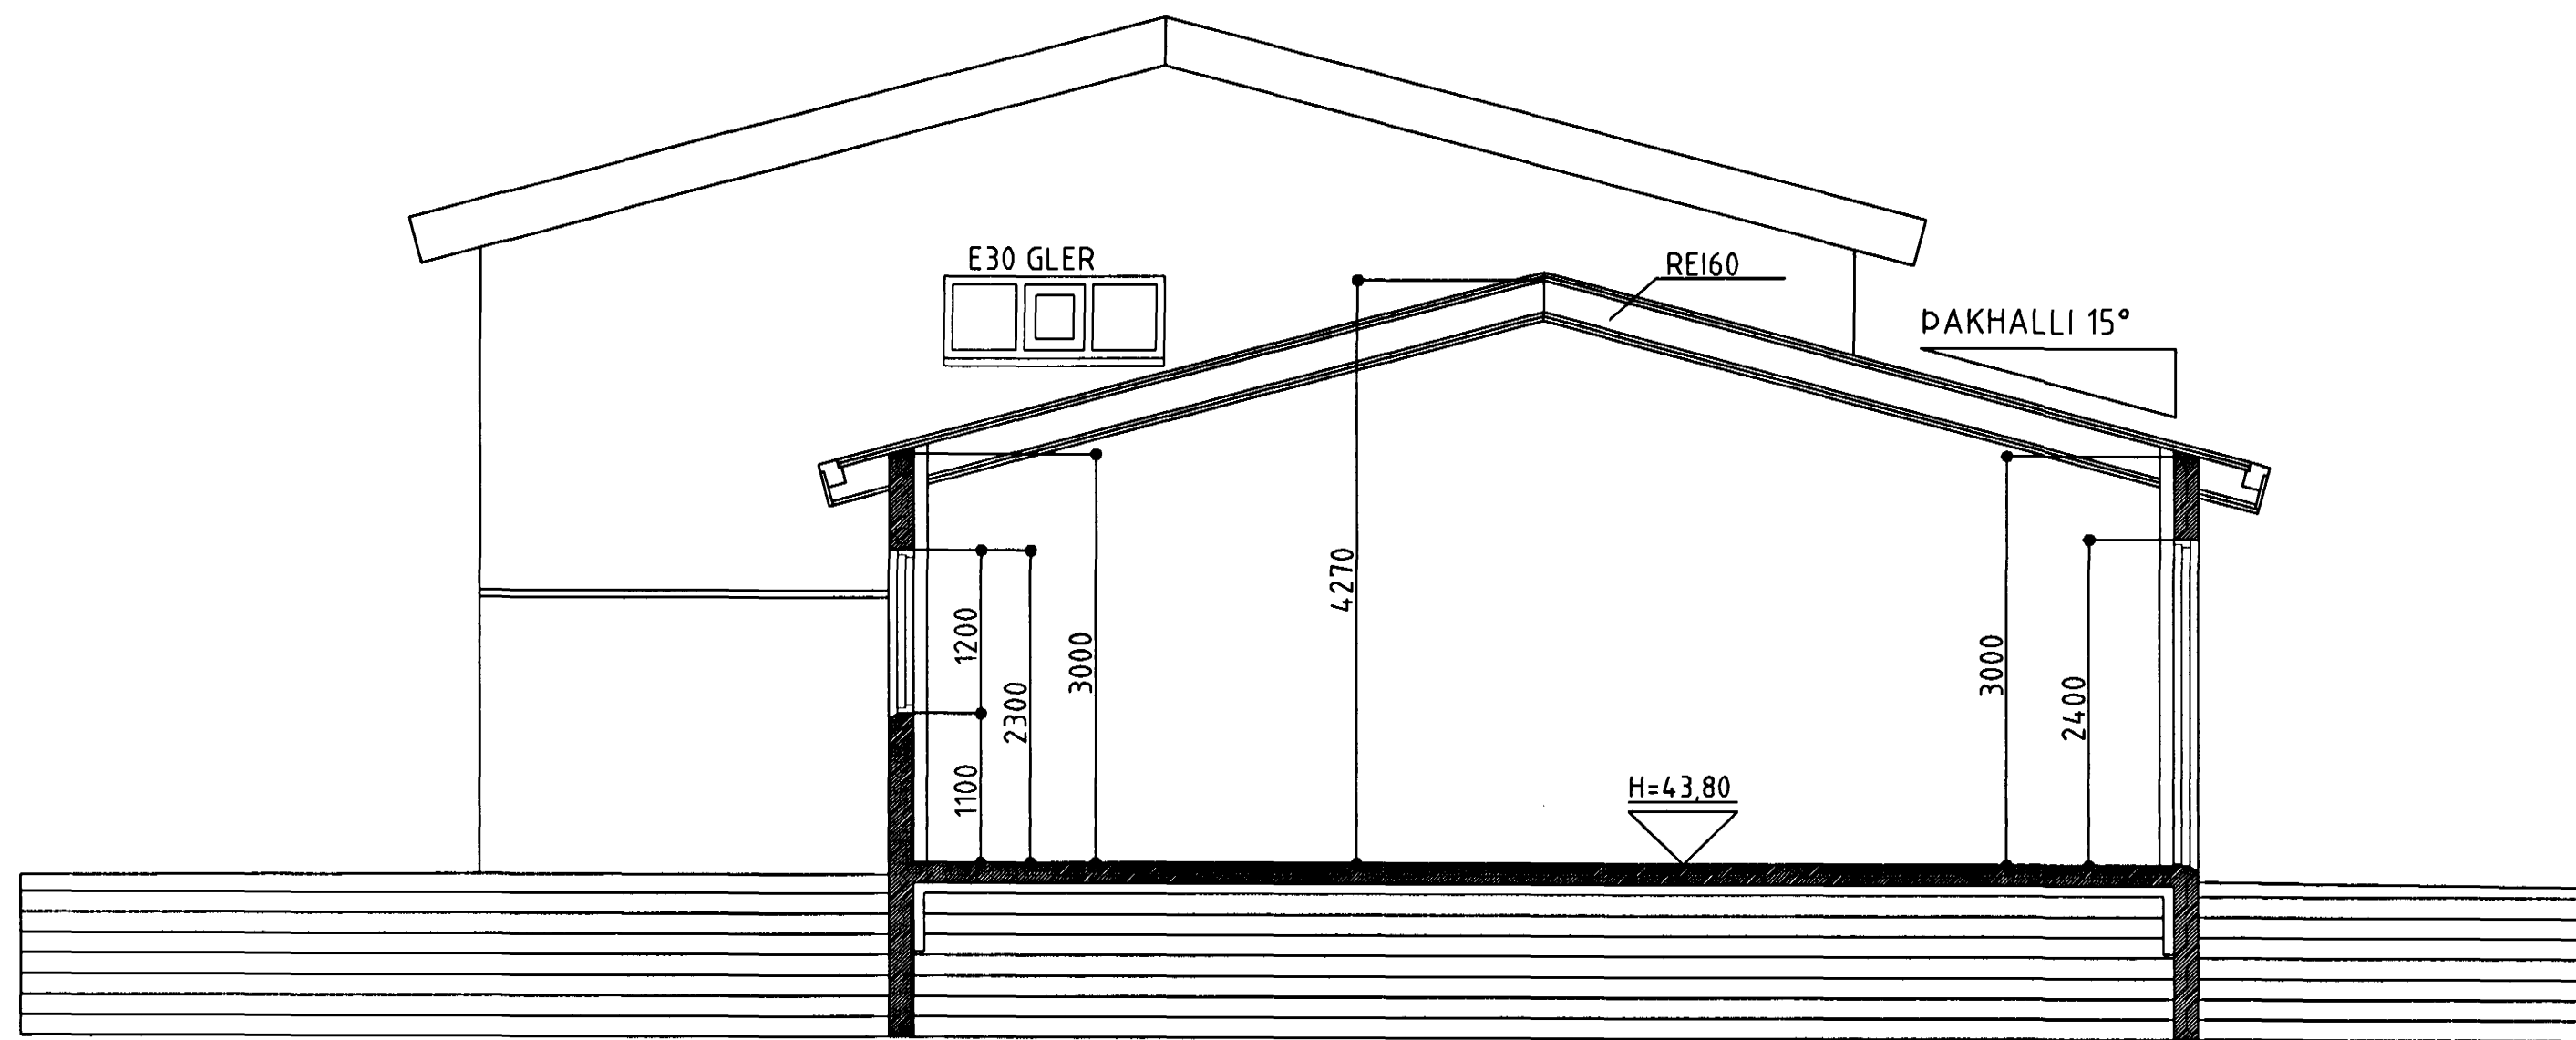

BLIKAÁS 22-24-26 og 28 HAFNARFIRÐI.

SNID A-A MKV. 1:50.

SNID B-B MKV. 1:50.

Úr Gildi

BLIKAÁS 22-24-26 OG 28 HAFNARFIRÐI.

Sigurður Þorvarðarson byggingafræðingur bfi.
Teiknistofan Strandgötu 11 220 Hafnarfirði.
STH. teiknistofan ehf. kt. 510298-2769. Kf. aðalhönnuðar: 14 1250-4189.
Sími: 5651510. Fax: 5651299. Netfang: teiknistofan@islandia.is

Skýringar:	Séruppráttur.
Teikning:	Sniðmyndir.
Mælikvarði:	1 : 50.
Undirskrift:	<i>19/4 11 [Signature]</i>
Blað nr:	3 af 10. Dagsetning: 06 desember 1999.
Breytt:	