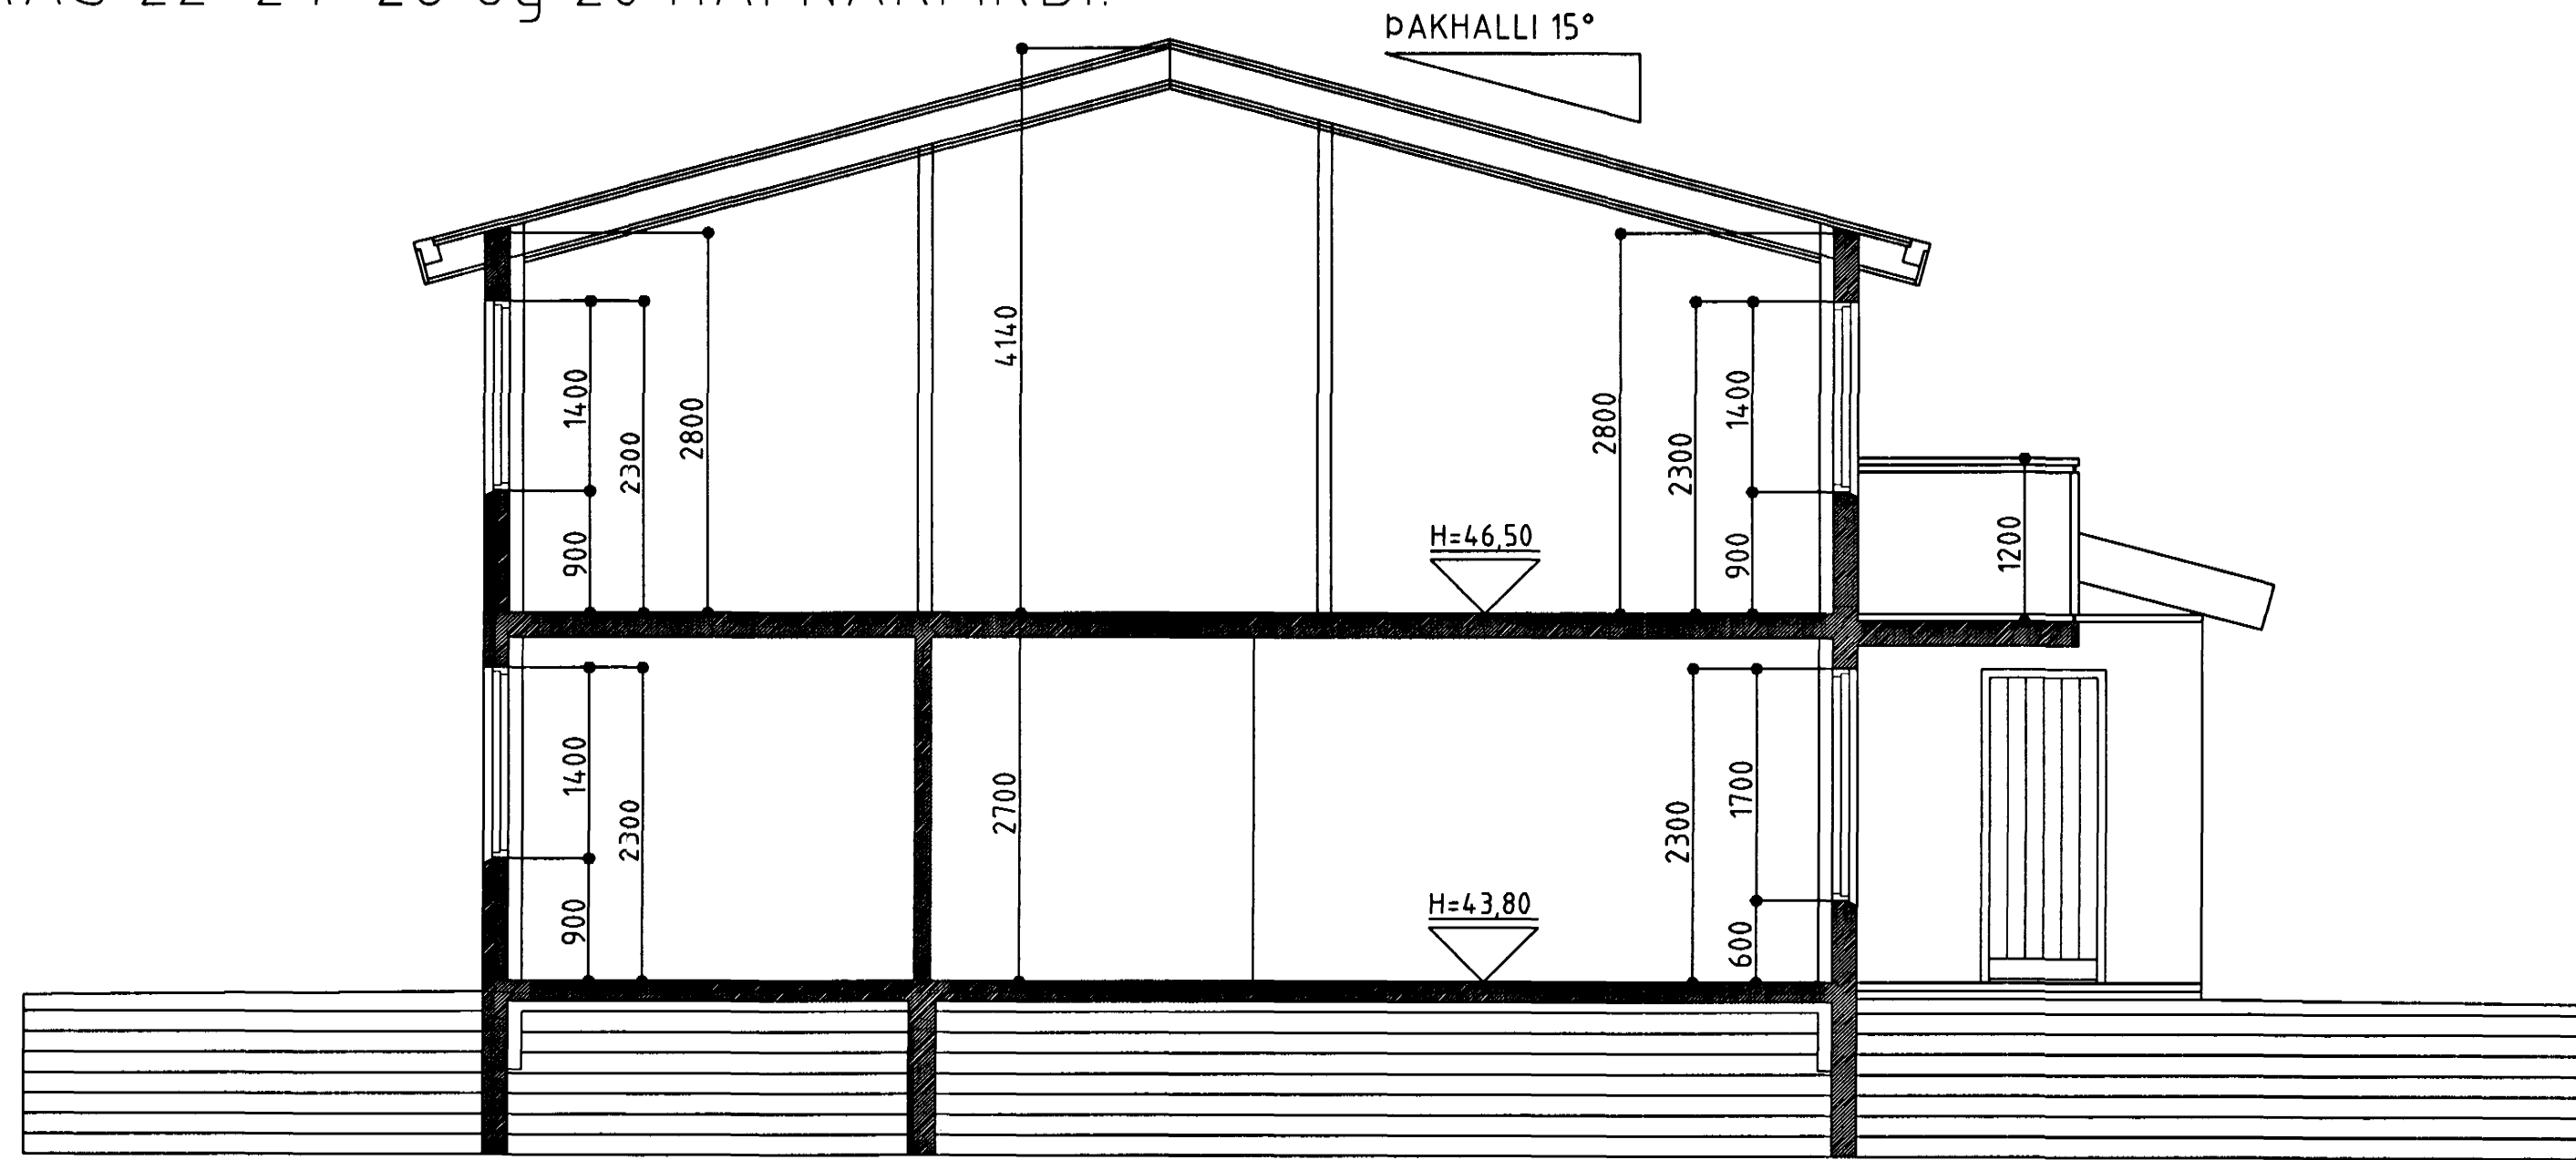

BLIKAÁS 22-24-26 og 28 HAFNARFIRÐI.

SNID A-A MKV. 1:50.

SNID B-B MKV. 1:50.

Úr Gildi

BLIKAÁS 22-24-26 OG 28 HAFNARFIRÐI.

Sigurður Þorvarðarson byggingafræðingur bfi.
Teiknistofan Strandgötu 11 220 Hafnarfirði.
STH. teiknistofan ehf. kt. 510298-2769. Kf. aðalhönnuðar: 14 1250-4189.
Sími: 5651510. Fax: 5651299. Netfang: teiknistofan@islandia.is

Skýringar:	Séruppráttur.
Teikning:	Sniðmyndir.
Mælikvarði:	1 : 50.
Undirskrift:	<i>19/4 11 [Signature]</i>
Blað nr:	3 af 10. Dagsetning: 06 desember 1999.
Breytt:	