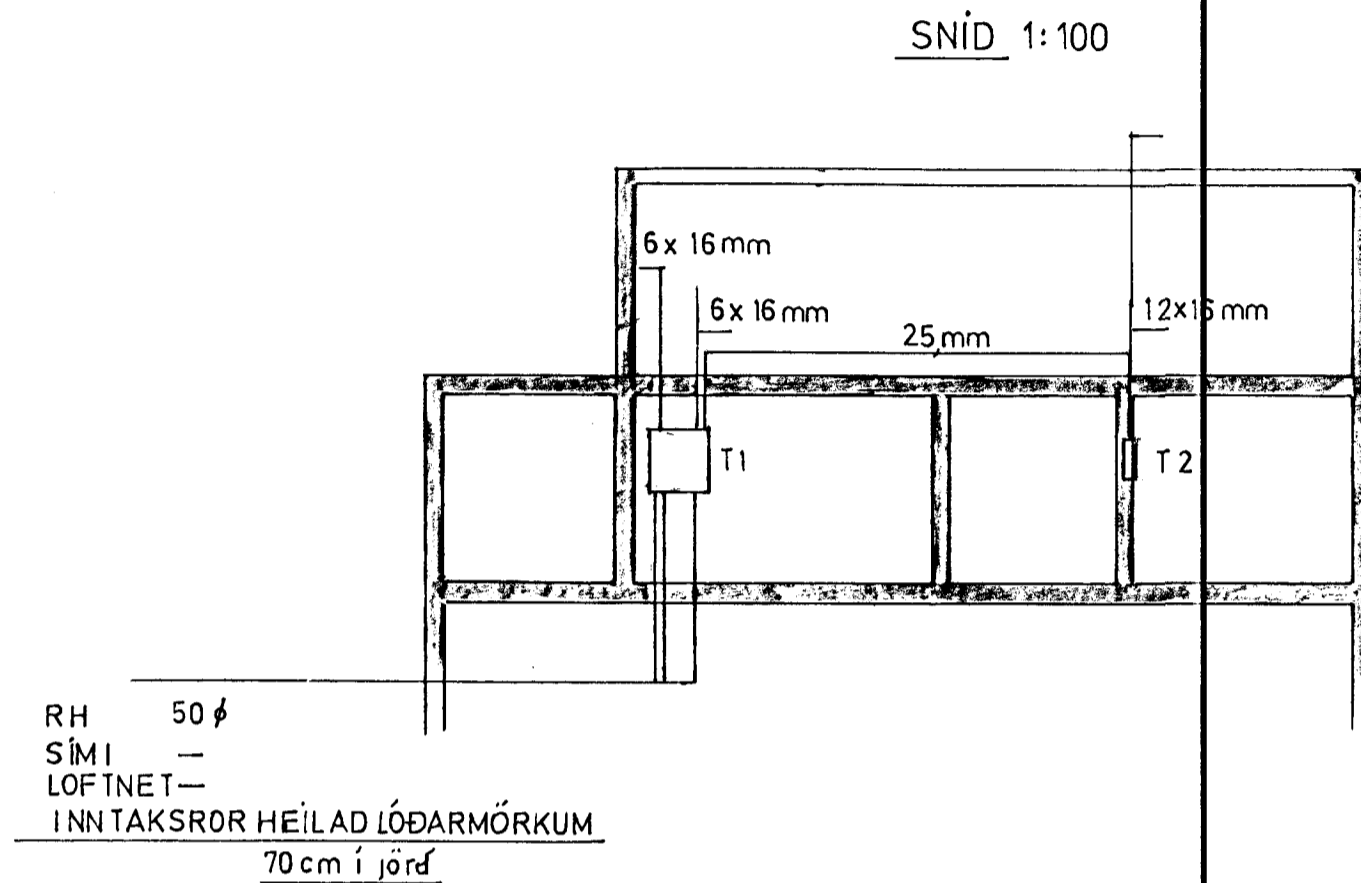

HÚSVEITA TENGIST Á FASA T.

SNÍÐ 1:100

AFSTÖÐUMYND 1:500

ÁLFTÁS

BLIKÁS

RH,SÍMI,LOFTNET,50φ

BLIKÁS 26 HF	DAGS	JAN 00
EINLÍNUMYND, SNÍÐ, AFSTÖÐUMYND	BLAÐ	2 AF 2
BJARNI GUÐJÓNSSON	KVARÐI	1:100-500
	TEIKN	B G