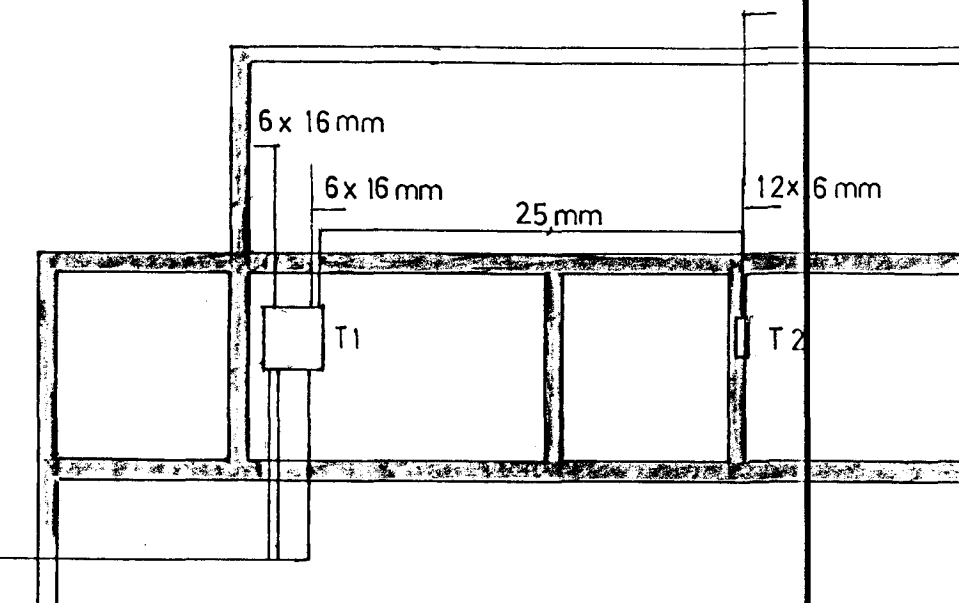

HÚSVEITA TENGIST Á FASA R.

SNÍÐ 1:100

RH 50 φ
 SÍMI —
 LOFTNET —
 INNTAKSROR HEILAD LÓÐARMÓRKUM
 70cm í jörf

AFSTÖÐUMYND 1:500

ÁLFTÁS

BLIKÁS

RH, SÍMI, LOFTNET, 50 φ

BLIKÁS 28 HF	DAGS	JAN 00
EINLIÐUMYND, SNÍÐ, AFSTÖÐUMYND	BLAÐ	2 AF 2
BJARNI GUÐJÓNSSON	KVARDI	1:100-500
	TEIKN	B G