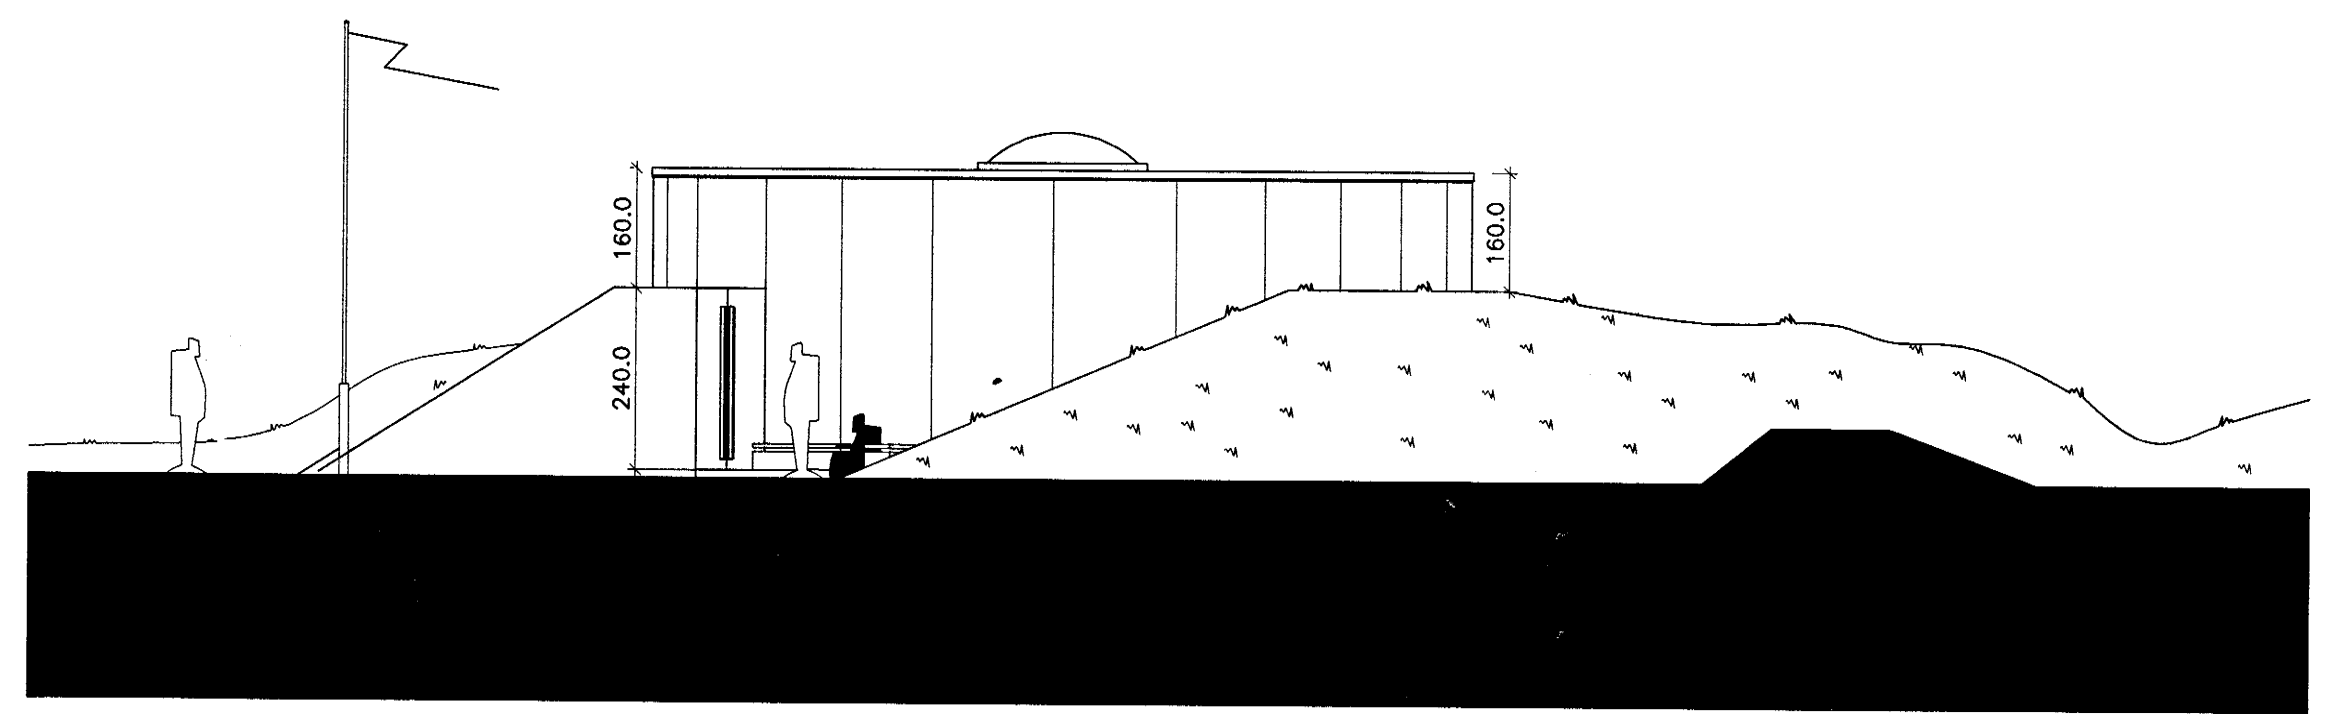

ÚTLIT SUDUR

ÚTLIT NORDUR

ÚTLIT AUSTUR

ÚTLIT VESTUR

ÁÐALUPPDRÁTTUR

C:  
 B:  
 A: Málsetning 09.09.99  
 BREYTINGAR: DAGS:

VATNSVEITA HAFNARFIRÐI  
 VATNSDÆLUSTÖÐ  
 BLIKAÁS 3  
 VERK: VATN-9811  
 KVARDI: 1:500  
 DAGS: 15.06.1999  
 ÚTLIT  
 TEIKN: BÖS/LME  
 SKRÁ: grm.dwg