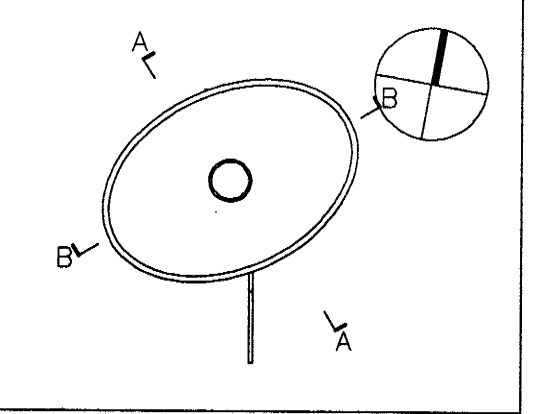

ÚTLIT SUDUR

ÚTLIT NORDUR

ÚTLIT AUSTUR

ÚTLIT VESTUR

ÁÐALUPPDRÁTTUR

C:  
 B:  
 A: Málsetning 09.09.99  
 BREYTINGAR: DAGS:

VATNSVEITA HAFNARFIRÐI  
 VATNSDÆLUSTÖÐ  
 BLIKAÁS 3  
 VERK: VATN-9811  
 KVARDI: 1:500  
 DAGS: 15.06.1999  
 ÚTLIT  
 TEIKN: BÖS/LME  
 SKRÁ: grm.dwg