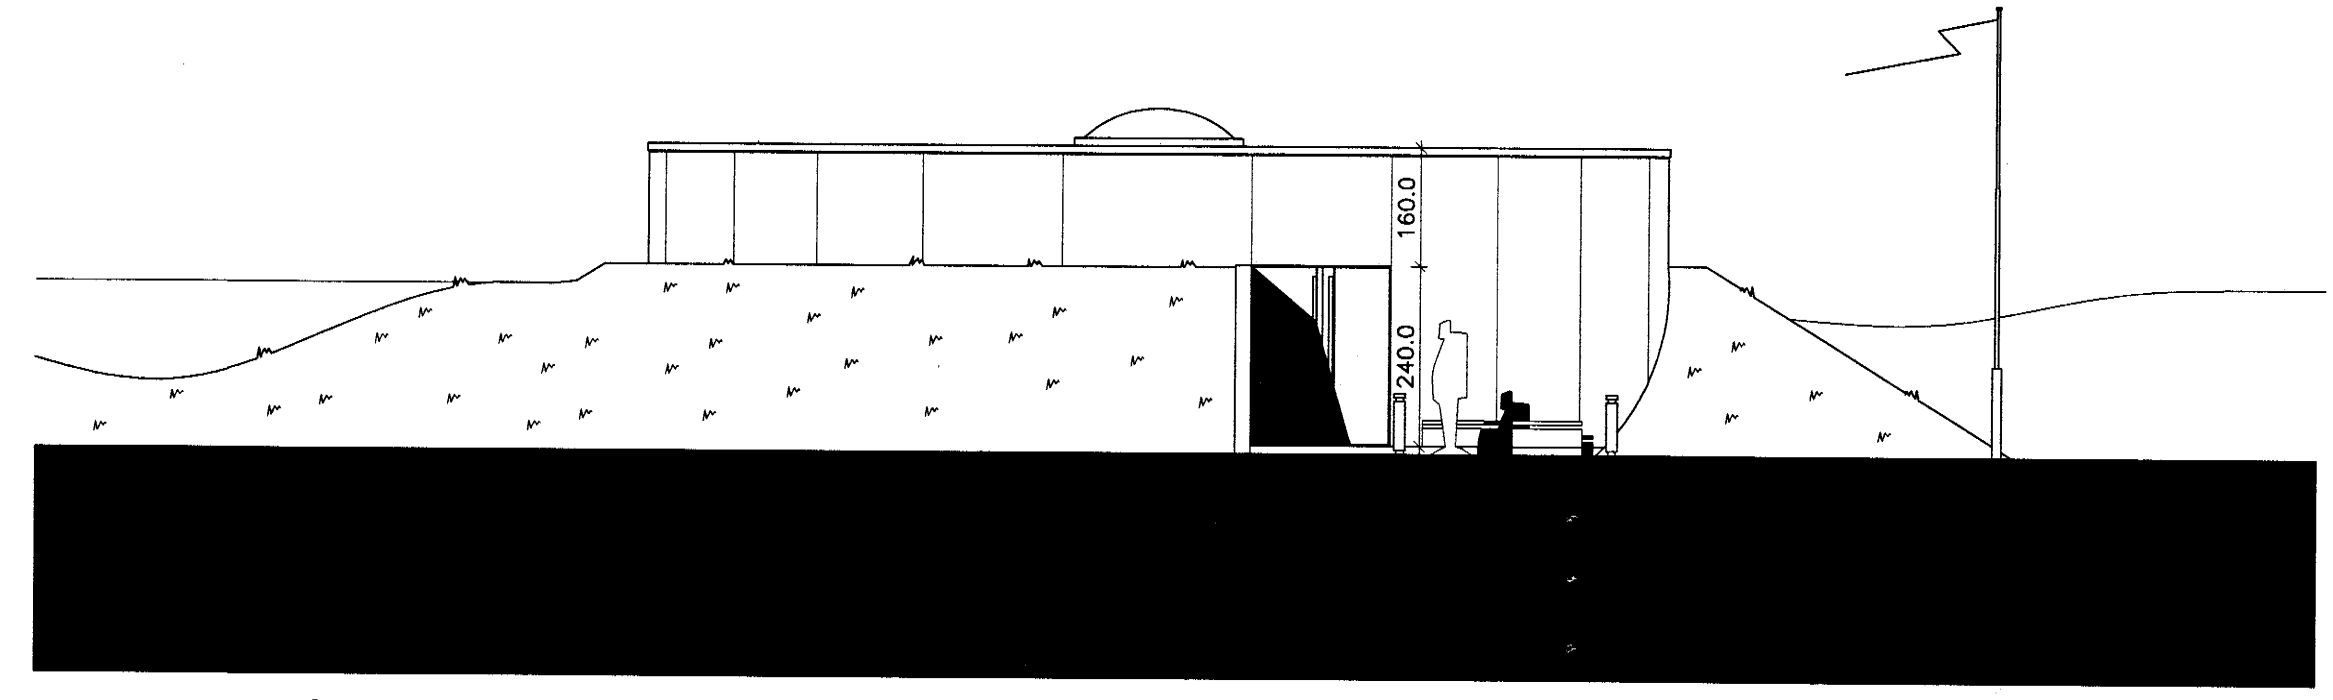

ÚTLIT SUDUR

ÚTLIT NORDUR

ÚTLIT AUSTUR

ÚTLIT VESTUR

ÁÐALUPPDRÁTTUR

C:  
 B:  
 A: Málsetning 09.09.99  
 BREYTINGAR: DAGS:

VATNSVEITA HAFNARFIRÐI  
 VATNSDÆLUSTÖÐ  
 BLIKAÁS 3  
 VERK: VATN-9811  
 KVARDI: 1:500  
 DAGS: 15.06.1999  
 ÚTLIT  
 TEIKN: BÖS/LME  
 SKRÁ: grm.dwg