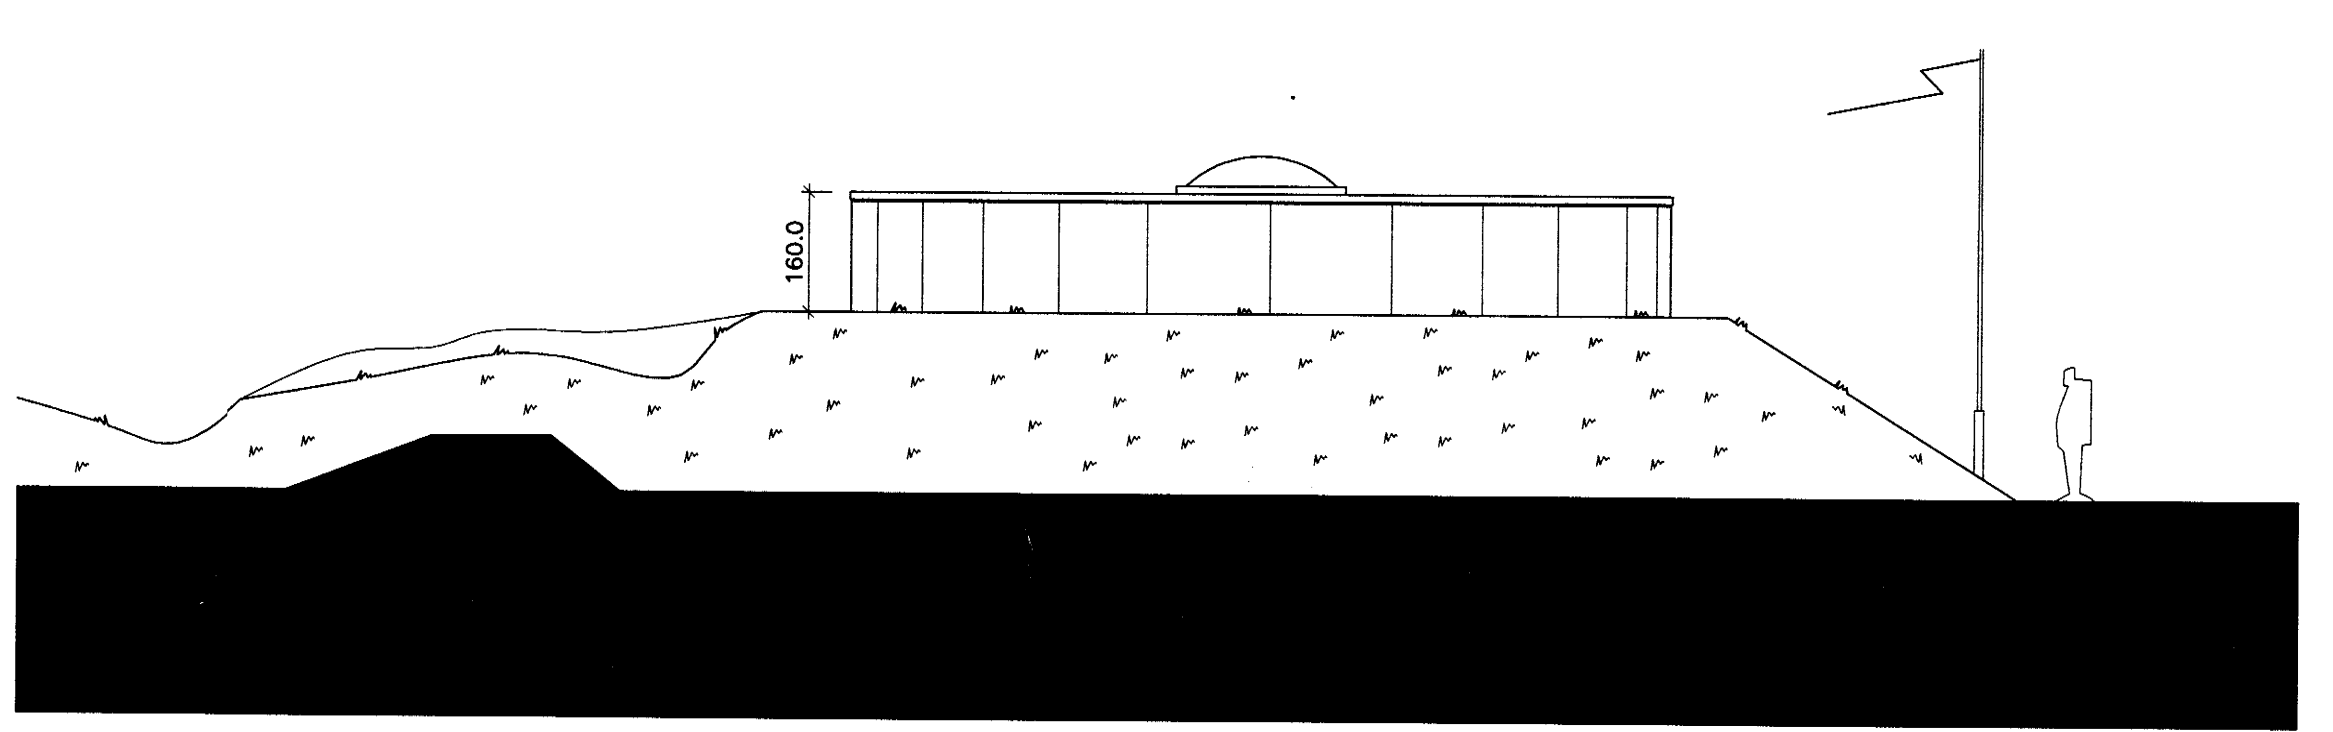

ÚTLIT SUDUR

ÚTLIT NORDUR

ÚTLIT AUSTUR

ÚTLIT VESTUR

ÁÐALUPPDRÁTTUR

C:  
 B:  
 A: Málsetning 09.09.99  
 BREYTINGAR: DAGS:

VATNSVEITA HAFNARFIRÐI  
 VATNSDÆLUSTÖÐ  
 BLIKAÁS 3  
 VERK: VATN-9811  
 KVARDI: 1:500  
 DAGS: 15.06.1999  
 ÚTLIT  
 TEIKN: BÖS/LME  
 SKRÁ: grm.dwg