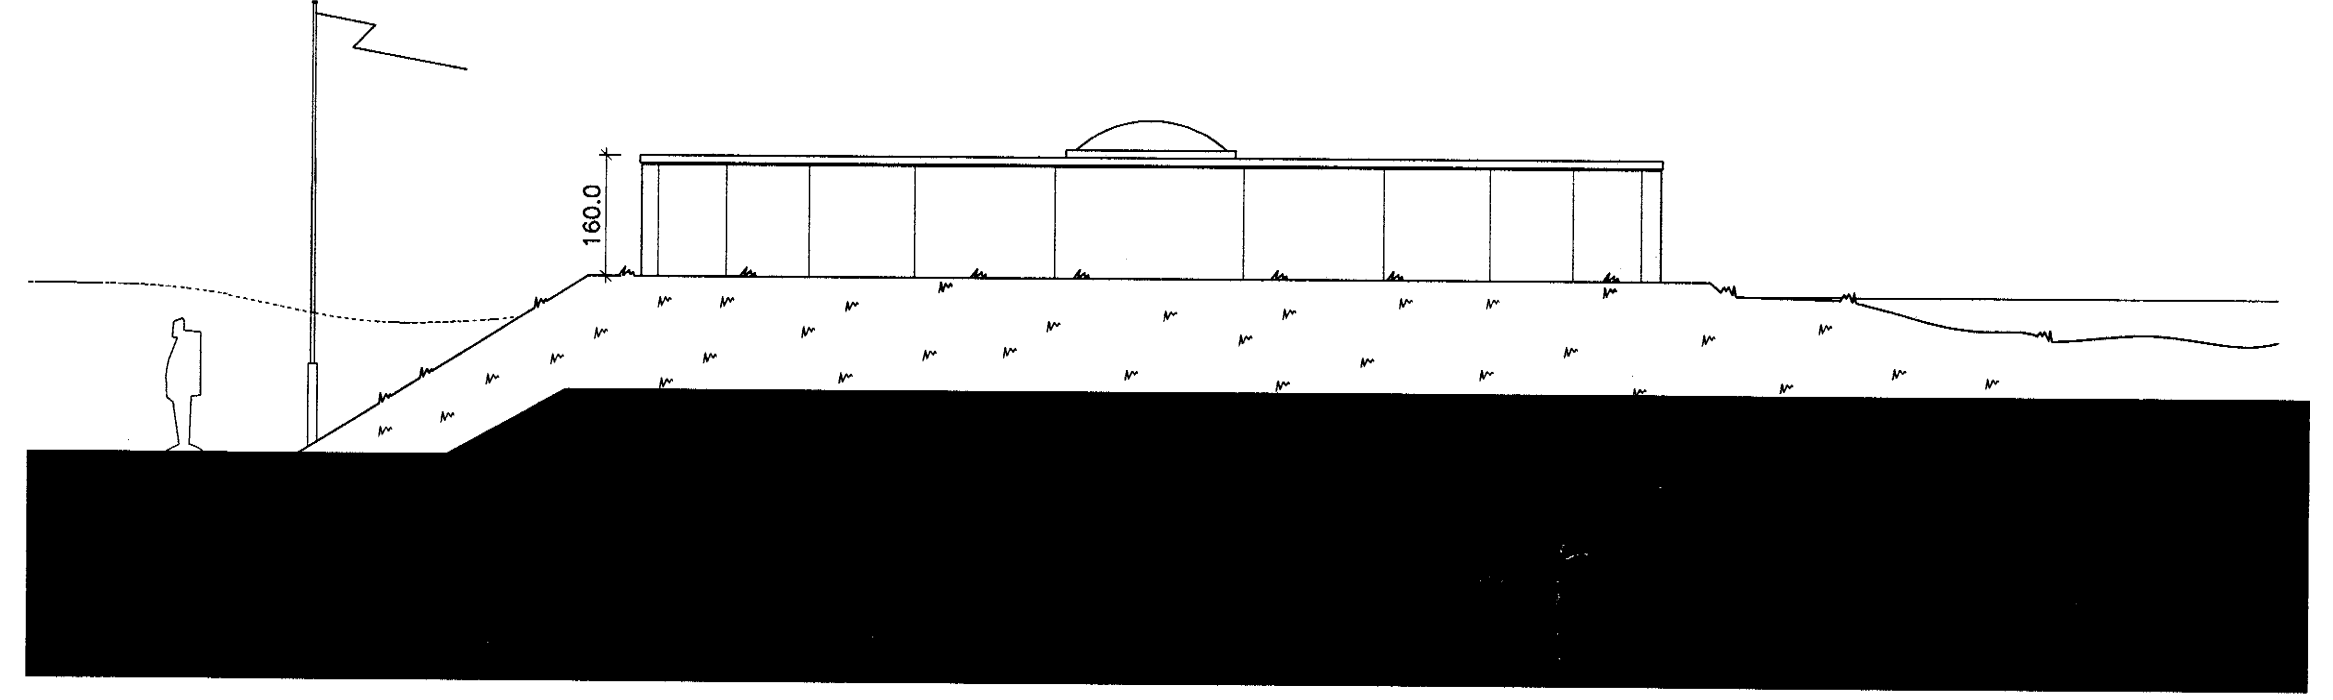

ÚTLIT SUDUR

ÚTLIT NORDUR

ÚTLIT AUSTUR

ÚTLIT VESTUR

ÁÐALUPPDRÁTTUR

C:  
 B:  
 A: Málsetning 09.09.99  
 BREYTINGAR: DAGS:

VATNSVEITA HAFNARFIRÐI  
 VATNSDÆLUSTÖÐ  
 BLIKAÁS 3  
 VERK: VATN-9811  
 KVARDI: 1:500  
 DAGS: 15.06.1999  
 ÚTLIT  
 TEIKN: BÖS/LME  
 SKRÁ: grm.dwg