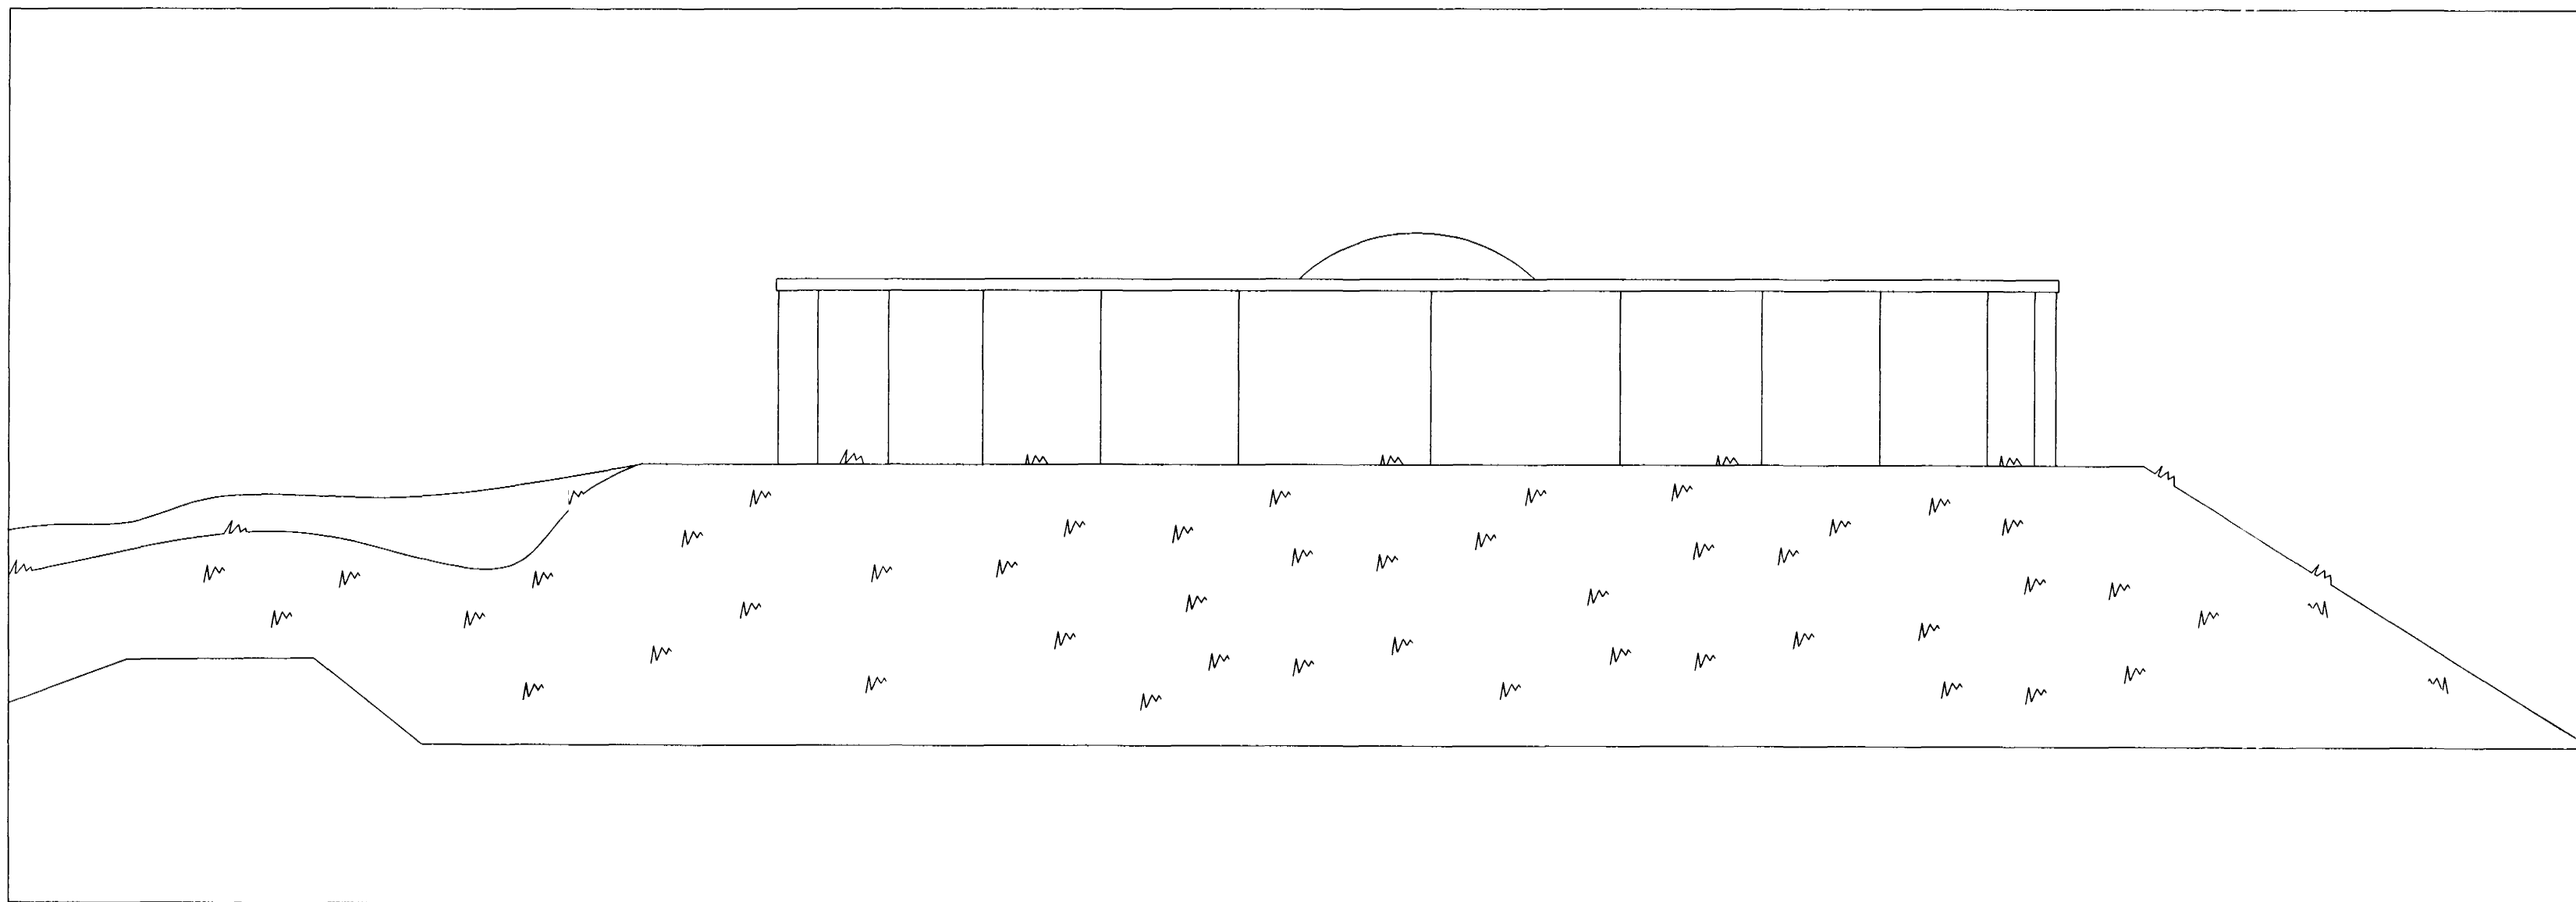

ÚTLIT TIL SUDURS

ÚTLIT TIL NORDURS

ÚTBODSTEIKNING

C:  
 B:  
 A: Skipting klæðningar 10.03.00  
 BREYTINGAR: DAGS:

VATNSVEITA HAFNARFJARDAR

VATNSDELUSTÖÐ  
 BLIKAÁS 3  
 VERK: VATN-9811  
 KVARÐI: 1:50  
 DAGS: 24.12.99  
 ÚTLIT  
 SÉRHLUTAMERKINGAR  
 TEIKN: BÓS/LME  
 SKRA: grm.dwg