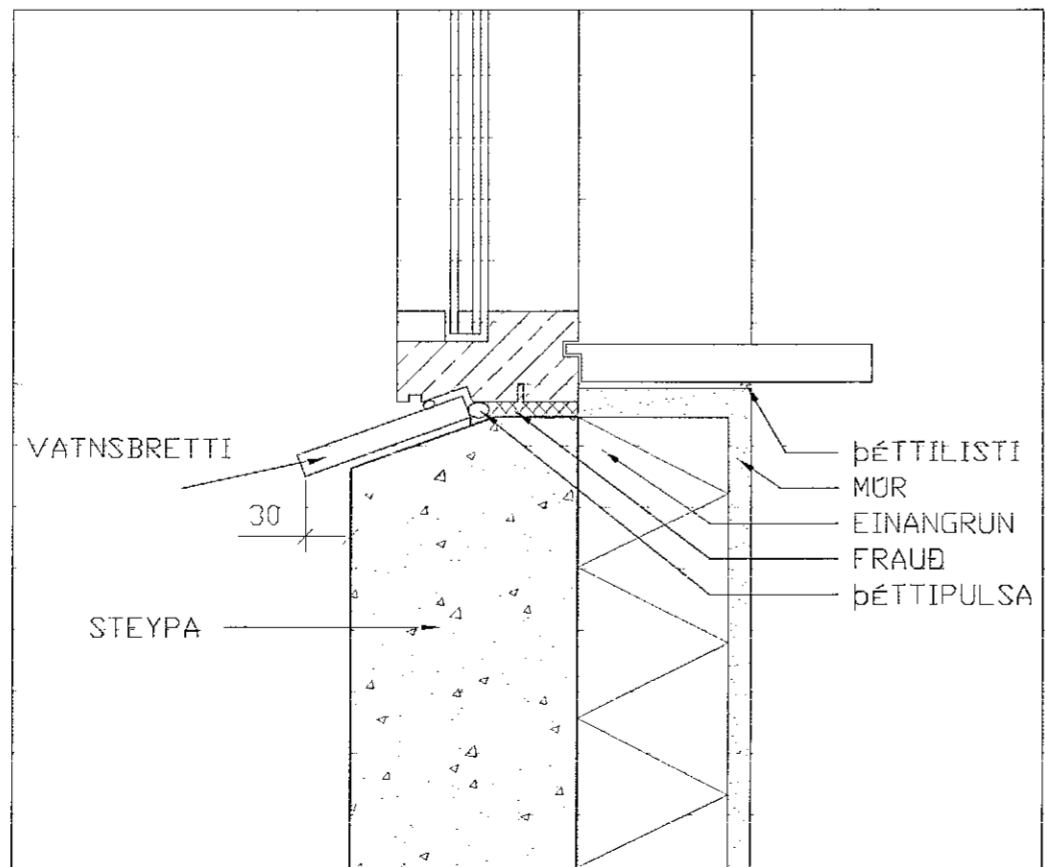

LÓÐRÉTTISNEIÐING Í GLUGGA 1/5

LÓÐRÉTTISNEIÐING Í ÞAKSKEGG 1/5

LÓÐRÉTTISNEIÐING Í GLUGGA 1/5

Samþykkt þann
 05 DEC 2008
 Byggingafræðingur í Hafnarfirði
 F.h. Sigurbjartur Halldórsson

303
 BLIKAÁS 42-44

Fráganur á þaki
 verknr.: 9909 hanna?/teikn: FF mkv: 1/5 dags: 30.11.00