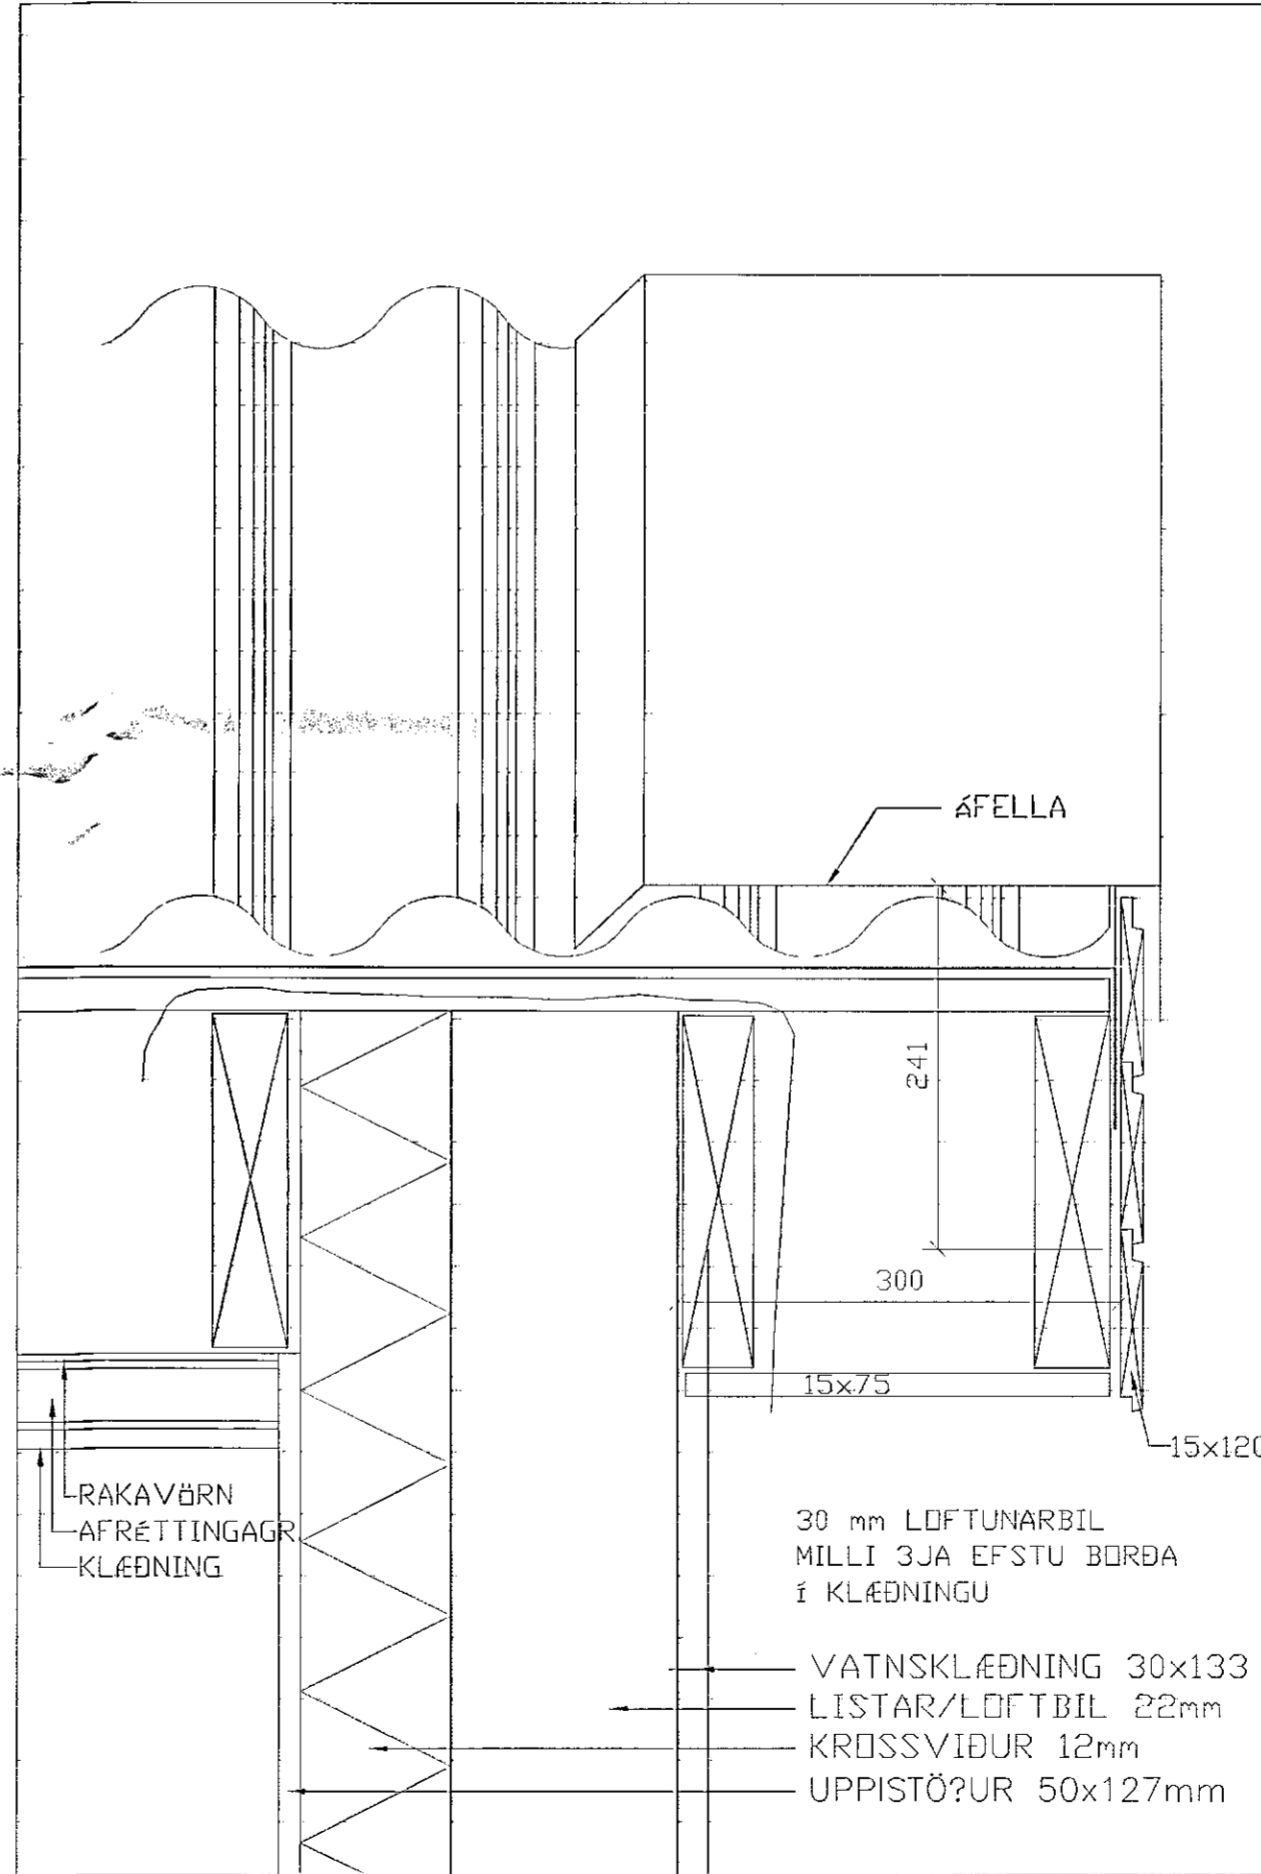

LÓÐRÉTTISNEIÐING Í GLUGGA 1/5

LÓÐRÉTTISNEIÐING Í ÞAKSKEGG 1/5

LÓÐRÉTTISNEIÐING Í GLUGGA 1/5

Samþykkt þann
 05 DEC 2008
 Byggingafræðingur í Hafnarfirði
 F.h. Sigurbjartur Halldórsson

303
 BLIKAÁS 42-44

Fráganur á þaki
 verknr.: 9909 hanna?/teikn: FF mkv: 1/5 dags: 30.11.00