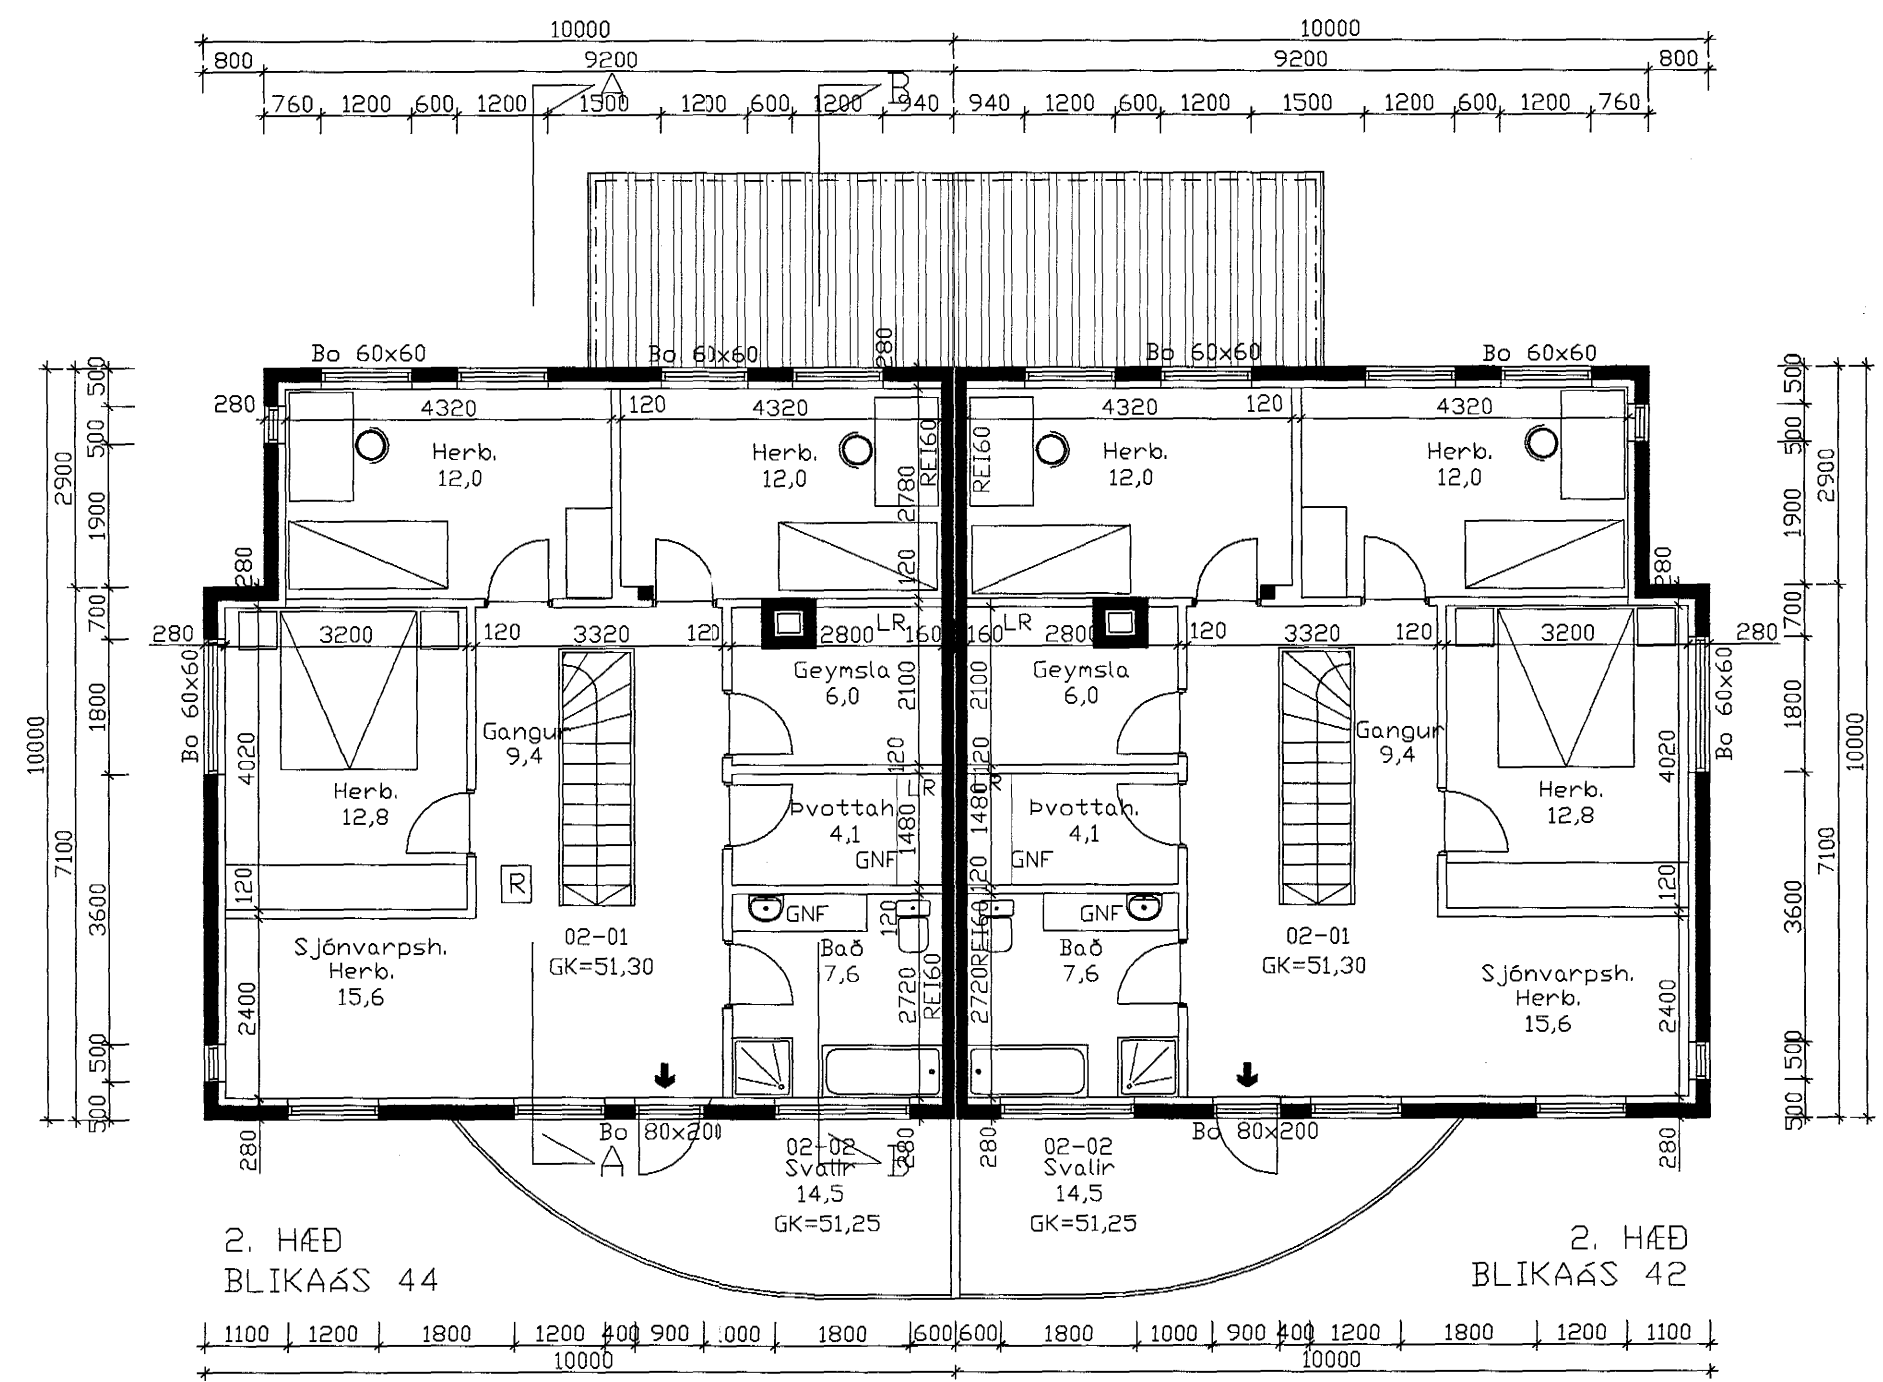

KJP

Úr Gildi

A 28.3.00 ff Lagnakjallari settur undir bílageymslu
breytt dags. teiknað lýsing

SNEIÐING A - A 1/100
verknr.: 9909 hannað/teikn: FF

GRUNNMYND EFRI HÆÐ 1/100
mkv: 1/100 dags: 30.11.99

TEIKNISTOFAN THAK