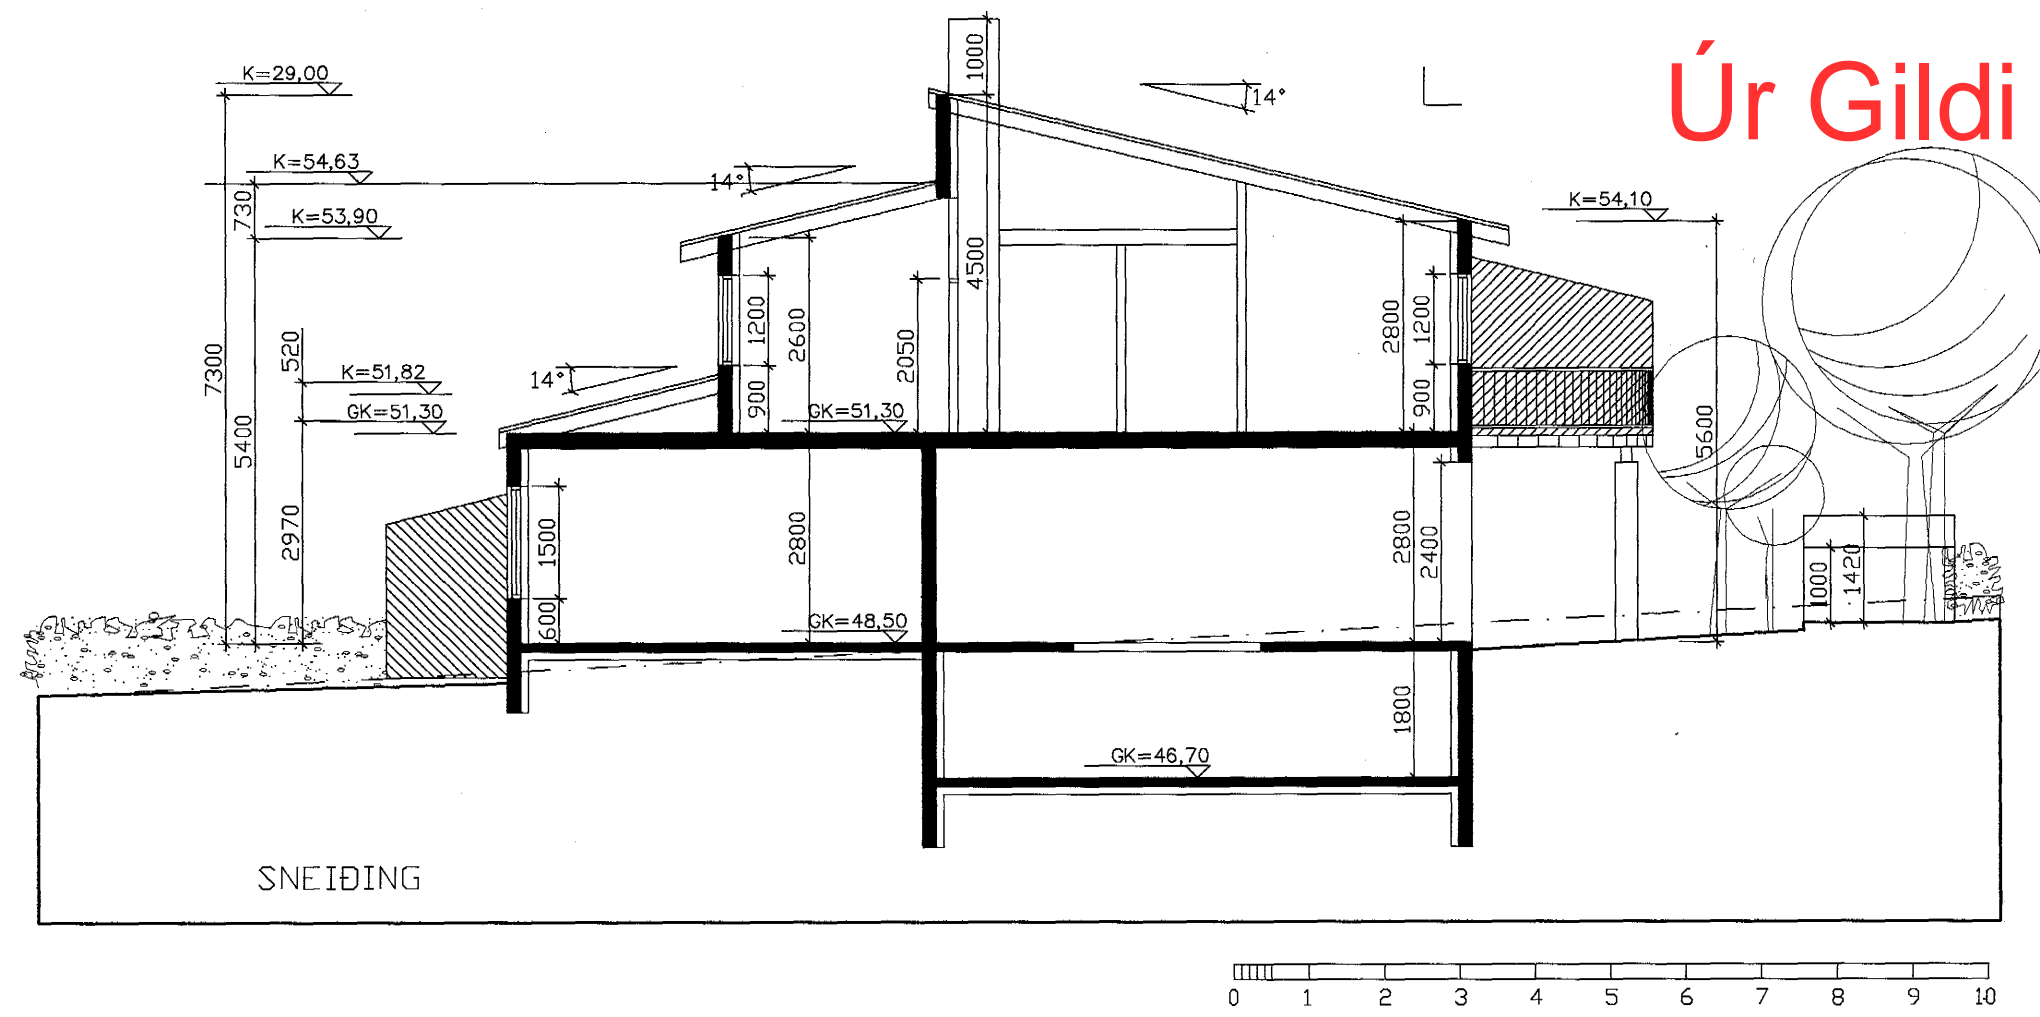

KJP

Úr Gildi

A 28.3.00 ff Lagnakjallari settur undir bílageymslu
breytt dags. teiknað lýsing

SNEIÐING A - A 1/100
verknr.: 9909 hannað/teikn: FF

GRUNNMYND EFRI HÆÐ 1/100
mkv: 1/100 dags: 30.11.99

TEIKNISTOFAN THAK