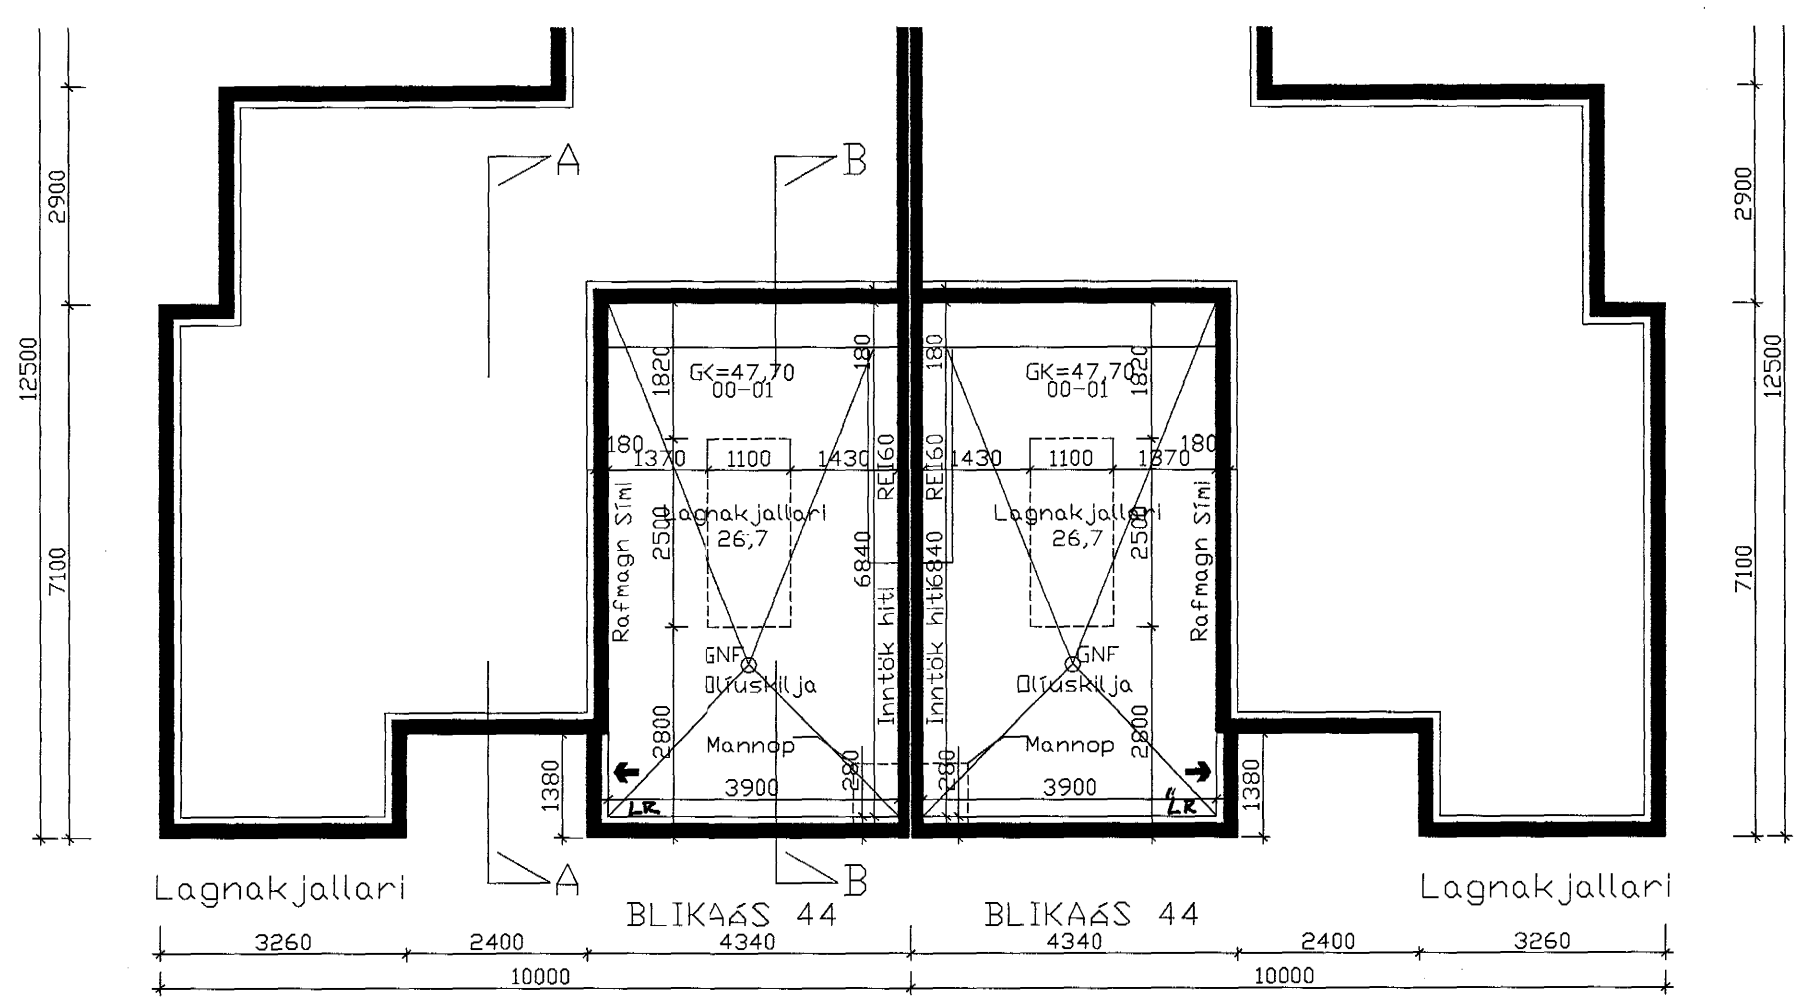

KJP

Úr Gildi

A 28.3.00 ff Lagnakjallari settur undir bílageymslu
breytt dags. teiknað lýsing

SNEIÐING A - A 1/100
verknr.: 9909 hannað/teikn: FF

GRUNNMYND EFRI HÆÐ 1/100
mkv: 1/100 dags: 30.11.99

TEIKNISTOFAN THAK