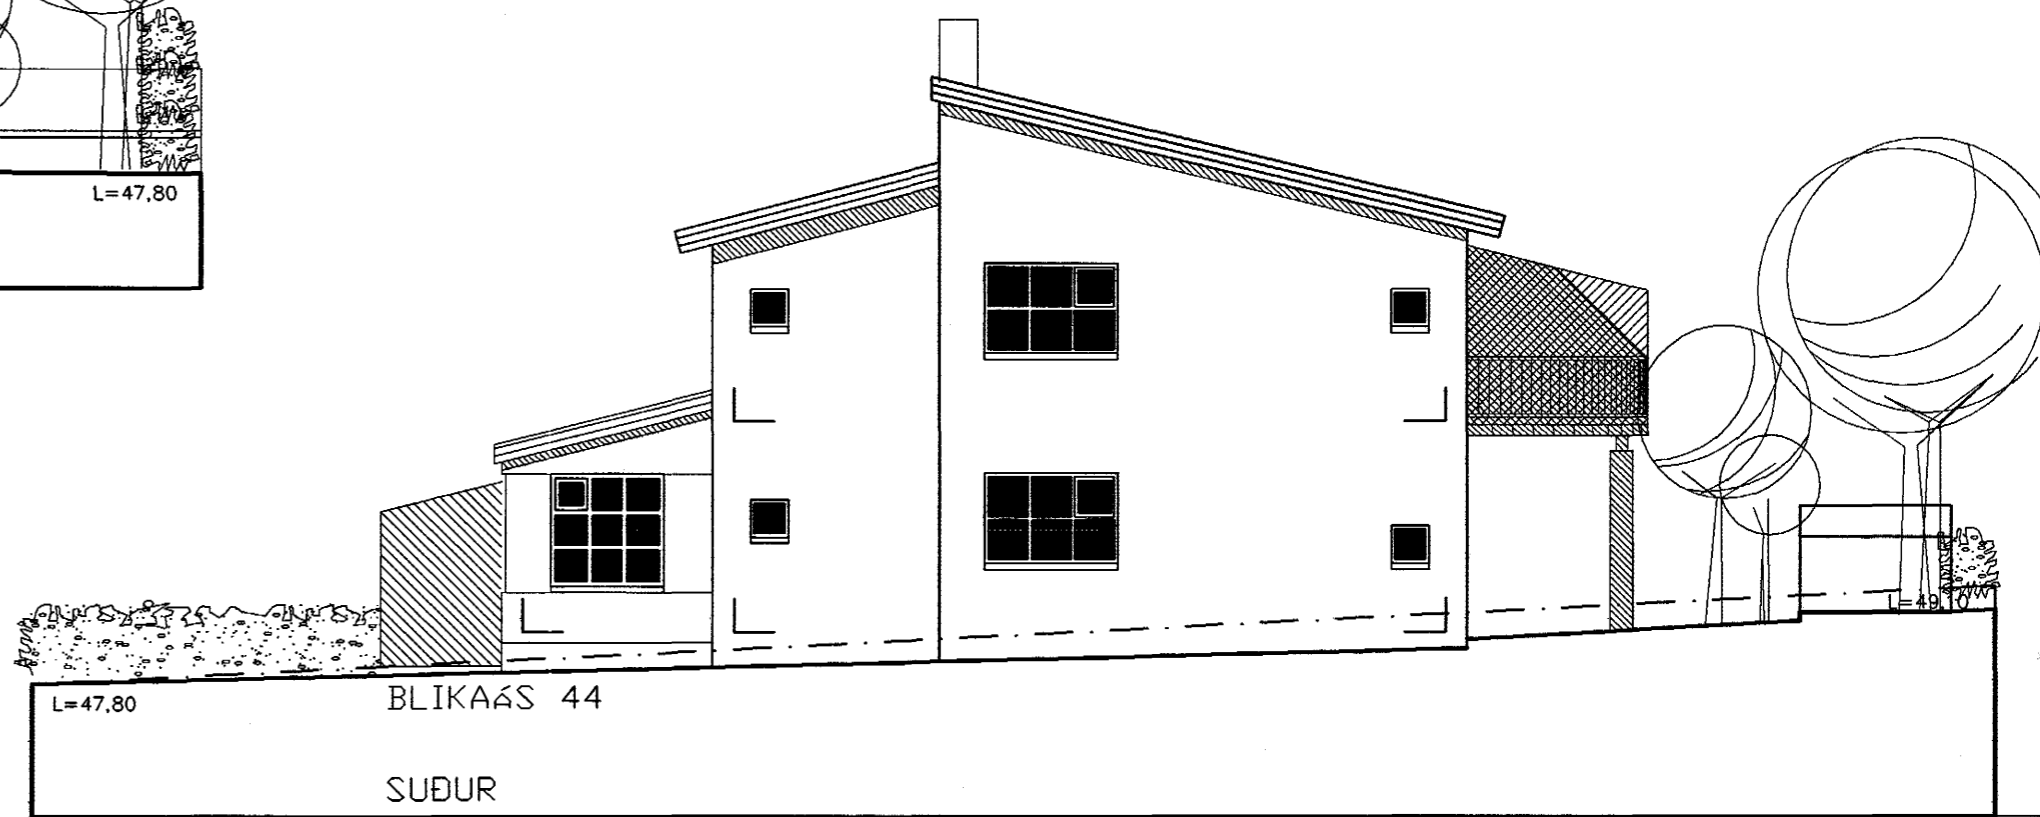

Samþykkt þann
 06 DES. 1999
 Byggingatillitunni í Hafnarfirði
 Erlendur Hjalmarsson

G=48,79
 BLIKAÁS 44
 AUSTUR
 G=48,87
 BLIKAÁS 42

G=48,15
 BLIKAÁS 42
 VESTUR
 G=47,80
 BLIKAÁS 44
 L=47,80

G=49,06
 BLIKAÁS 42
 NORDUR
 G=48,15

L=47,80
 BLIKAÁS 44
 SUDUR

breytt dags. teikna? lýsing

103
 BLIKAÁS 42-44

ÚTLIT 1/100

dags: 30.11.99

verknr.: 9909 hanna?/teikn: FF

mkv: 1/100

TEIKNISTOFAN THAK