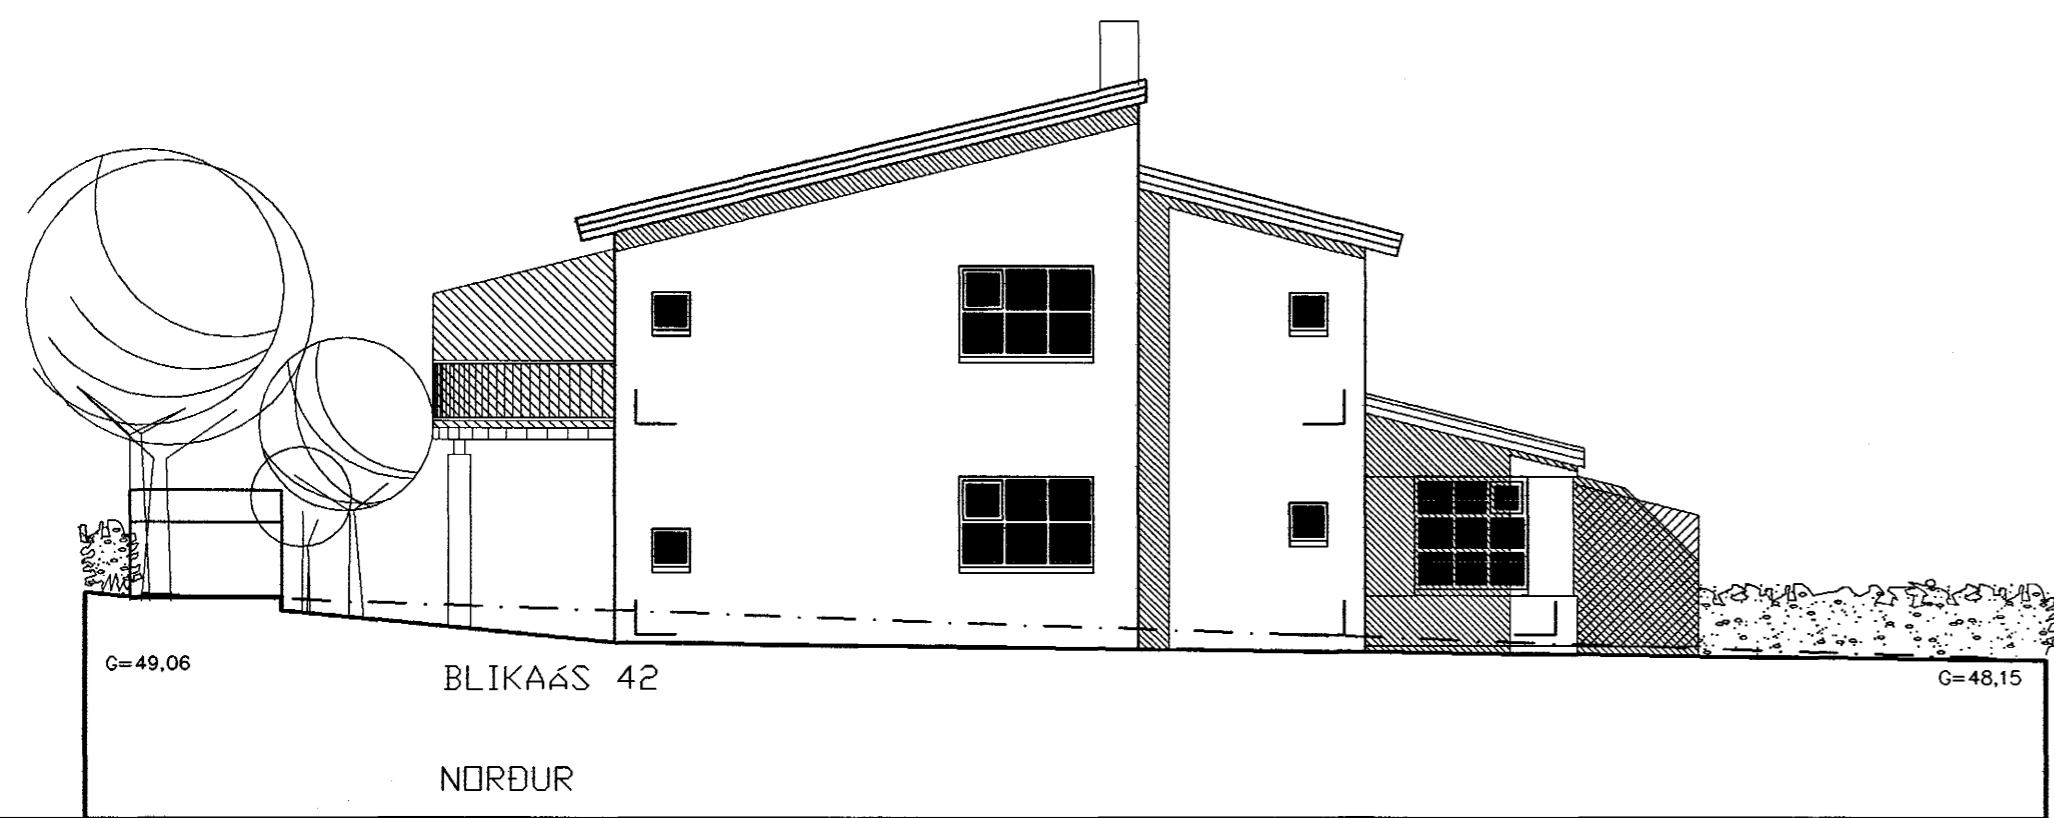

Samþykkt þann
 06 DES. 1999
 Byggingatillitunni í Hafnarfirði
 Erlendur Hjalmarsson

G=48,79
 BLIKAÁS 44
 AUSTUR
 G=48,87
 BLIKAÁS 42

G=48,15
 BLIKAÁS 42
 VESTUR
 G=47,80
 BLIKAÁS 44
 L=47,80

G=49,06
 BLIKAÁS 42
 NORDUR
 G=48,15

L=47,80
 BLIKAÁS 44
 SUDUR

breytt dags. teikna? lýsing

103
 BLIKAÁS 42-44

ÚTLIT 1/100

dags: 30.11.99

verknr.: 9909 hanna?/teikn: FF

mkv: 1/100

TEIKNISTOFAN THAK