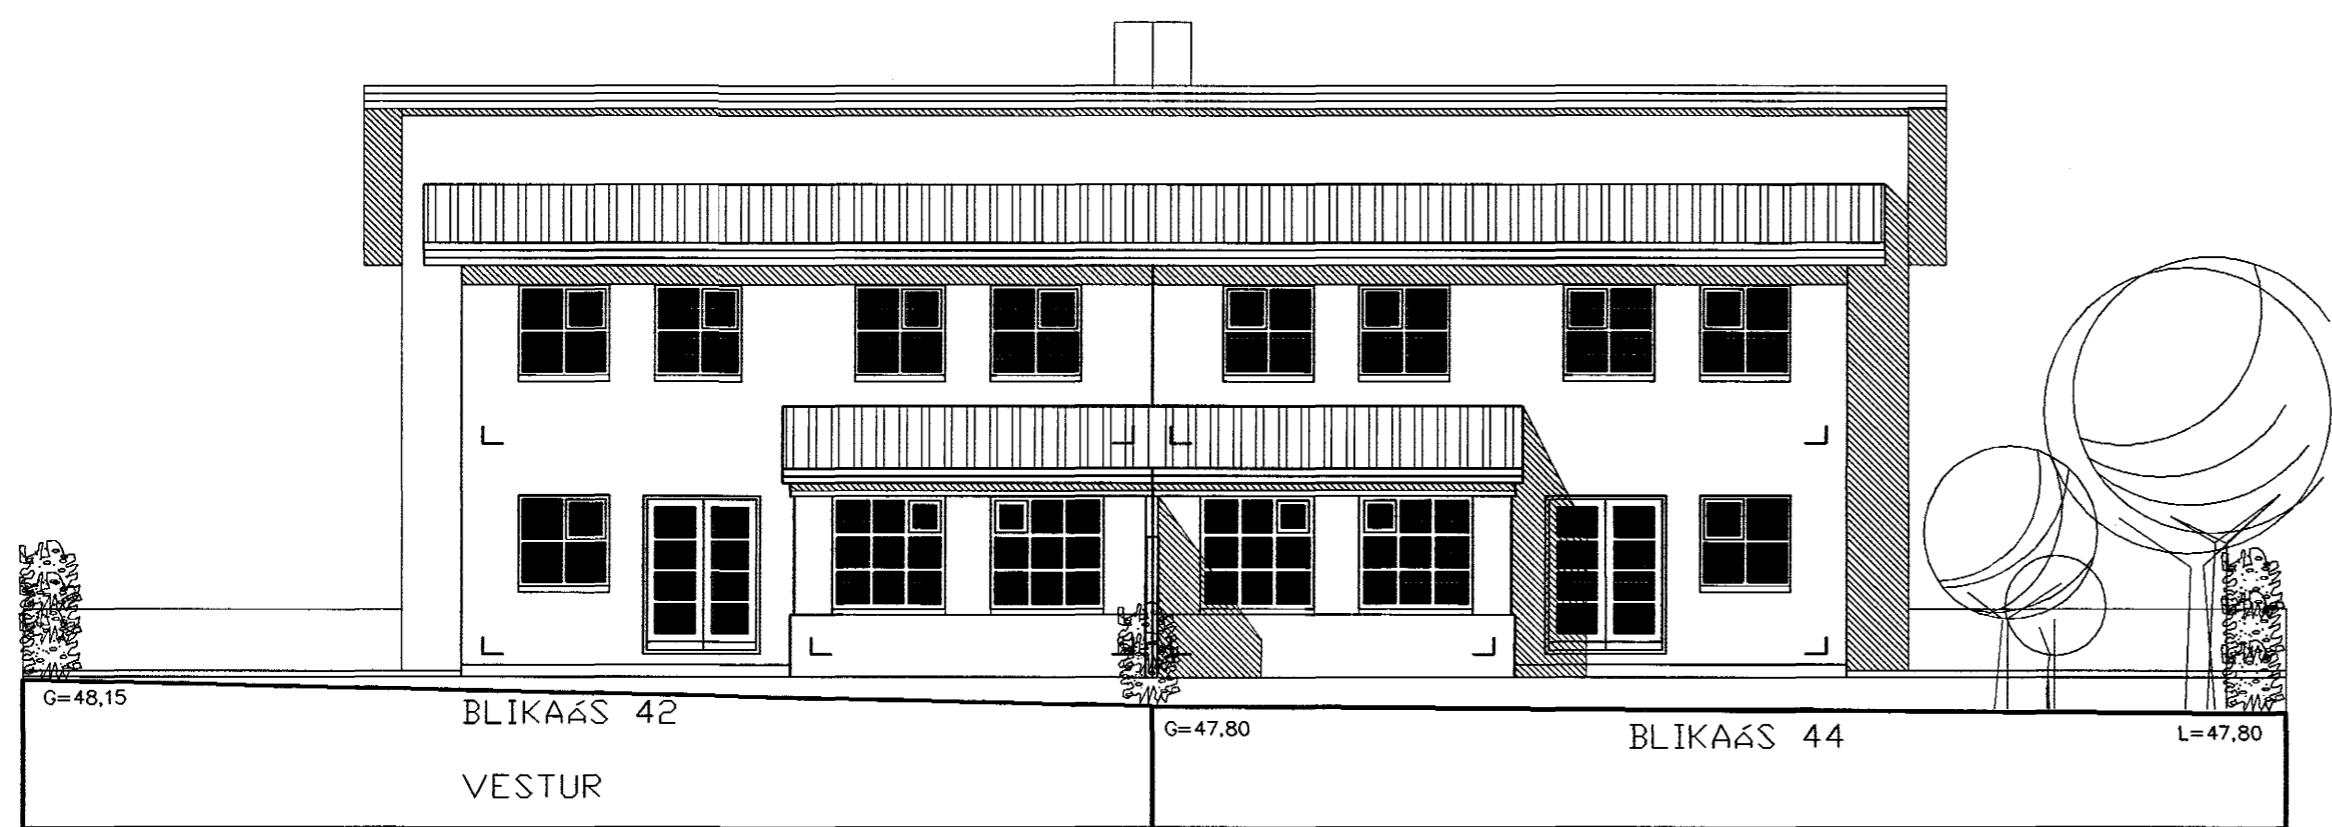

Samþykkt þann
 06 DES. 1999
 Byggingatillitunni í Hafnarfirði
 Erlendur Hjalmarsson

G=48,79
 BLIKAÁS 44
 AUSTUR
 G=48,87
 BLIKAÁS 42

G=48,15
 BLIKAÁS 42
 VESTUR
 G=47,80
 BLIKAÁS 44
 L=47,80

G=49,06
 BLIKAÁS 42
 NORDUR
 G=48,15

L=47,80
 BLIKAÁS 44
 SUDUR

breytt dags. teikna? lýsing

103
 BLIKAÁS 42-44

ÚTLIT 1/100

dags: 30.11.99

verknr.: 9909 hanna?/teikn: FF

mkv: 1/100

TEIKNISTOFAN THAK