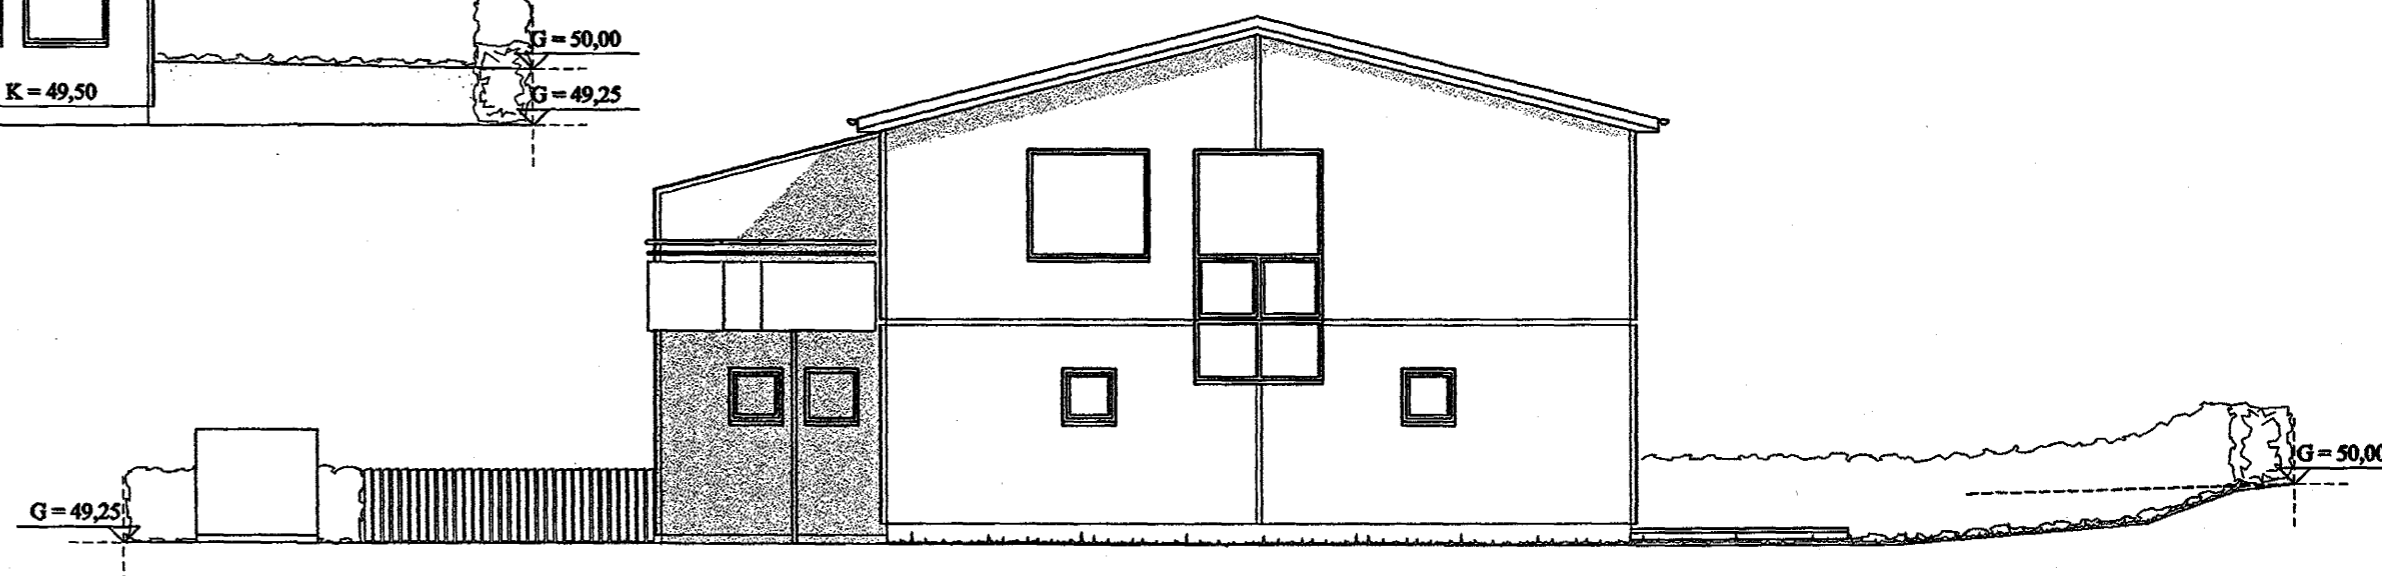

Samþykkt þann

03 SEPT. 1999

Byggingatulltrúinn í Hafnarfirði
Erlendur Hjálmarsson

ÚTLIT VESTUR M 1:100

ÚTLIT SUÐUR M 1:100

ÚTLIT AUSTUR M 1:100

ÚTLIT NORÐUR M 1:100

SNEIÐING A - A M 1:100

SNEIÐING B - B M 1:100

BLIKAÁS 46 - 48, HAFNARF. ÚTLIT, SNEIÐING

VERK. NR. 211

TEIKN. NR. 03

DAGS. 12.08.99

MÁL. 1:100

BREYTT. 20/8'99

JÓN GUÐMUNDSSON ARKITEKT