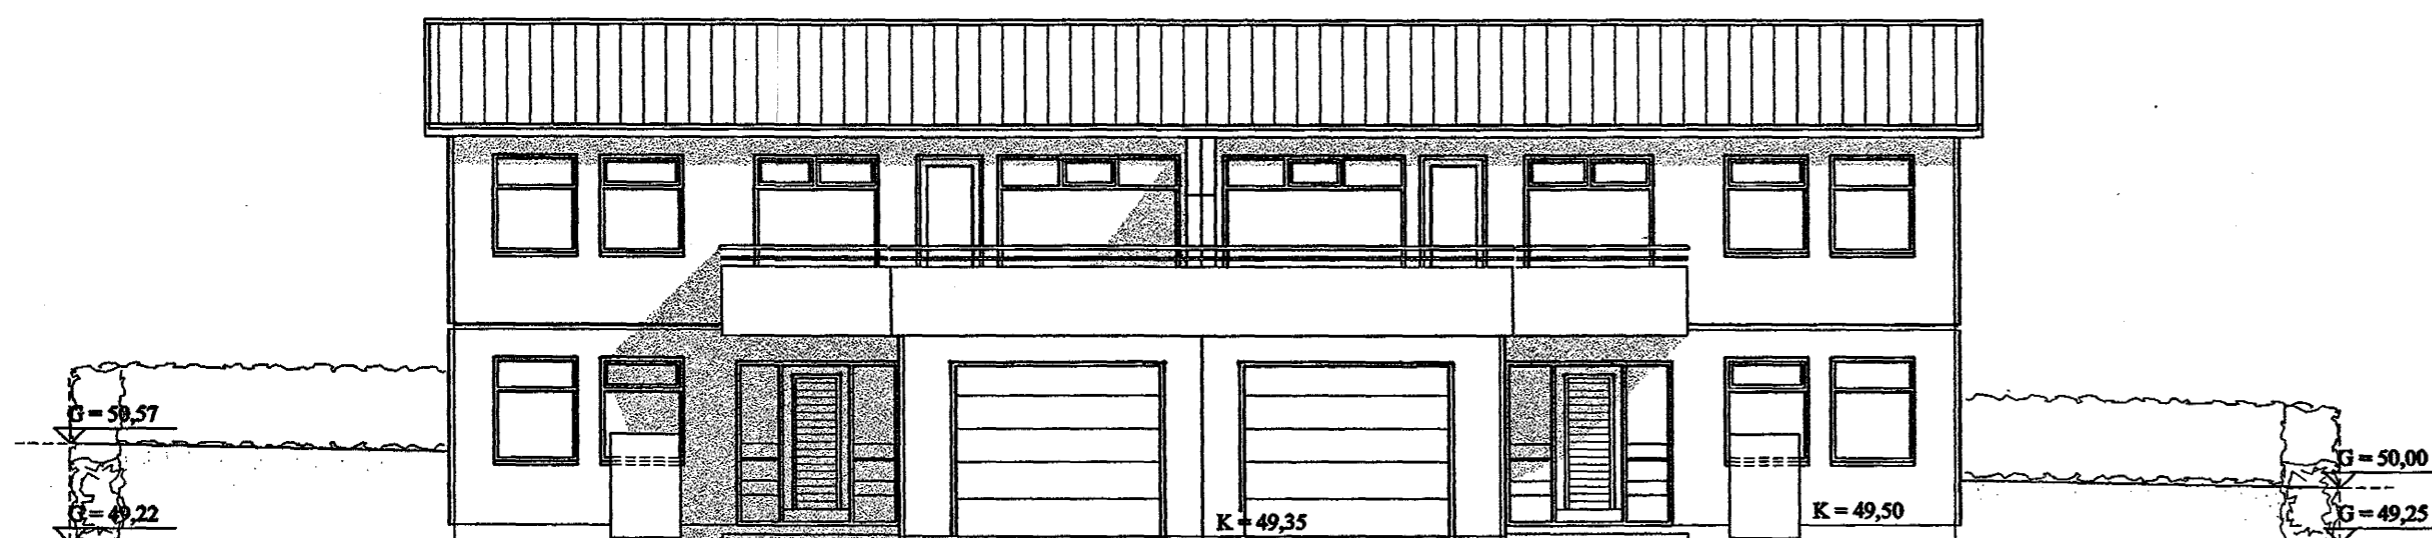

Samþykkt þann

03 SEPT. 1999

Byggingatulltrúinn í Hafnarfirði
Erlendur Hjálmarsson

ÚTLIT VESTUR M 1:100

ÚTLIT SUÐUR M 1:100

ÚTLIT AUSTUR M 1:100

ÚTLIT NORÐUR M 1:100

SNEIÐING A - A M 1:100

SNEIÐING B - B M 1:100

BLIKAÁS 46 - 48, HAFNARF. ÚTLIT, SNEIÐING

VERK. NR. 211

TEIKN. NR. 03

DAGS. 12.08.99

MÁL. 1:100

BREYTT. 20/8'99

JÓN GUÐMUNDSSON ARKITEKT