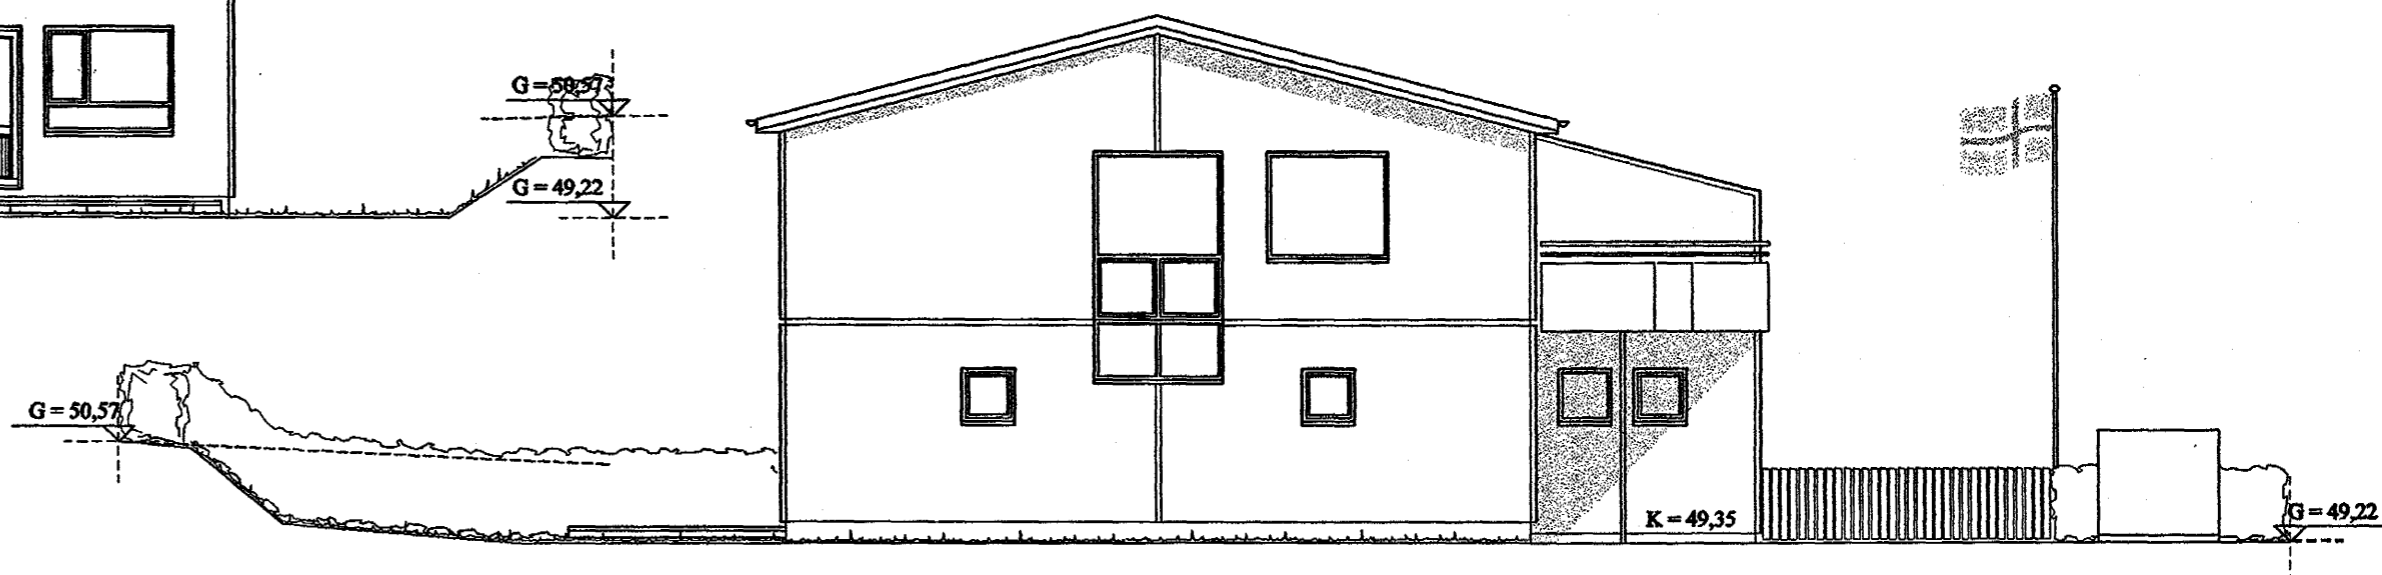

Samþykkt þann

03 SEPT. 1999

Byggingatulltrúinn í Hafnarfirði
Erlendur Hjálmarsson

ÚTLIT VESTUR M 1:100

ÚTLIT SUÐUR M 1:100

ÚTLIT AUSTUR M 1:100

ÚTLIT NORÐUR M 1:100

SNEIÐING A - A M 1:100

SNEIÐING B - B M 1:100

BLIKAÁS 46 - 48, HAFNARF. ÚTLIT, SNEIÐING

VERK. NR. 211

TEIKN. NR. 03

DAGS. 12.08.99

MÁL. 1:100

BREYTT. 20/8'99

JÓN GUÐMUNDSSON ARKITEKT