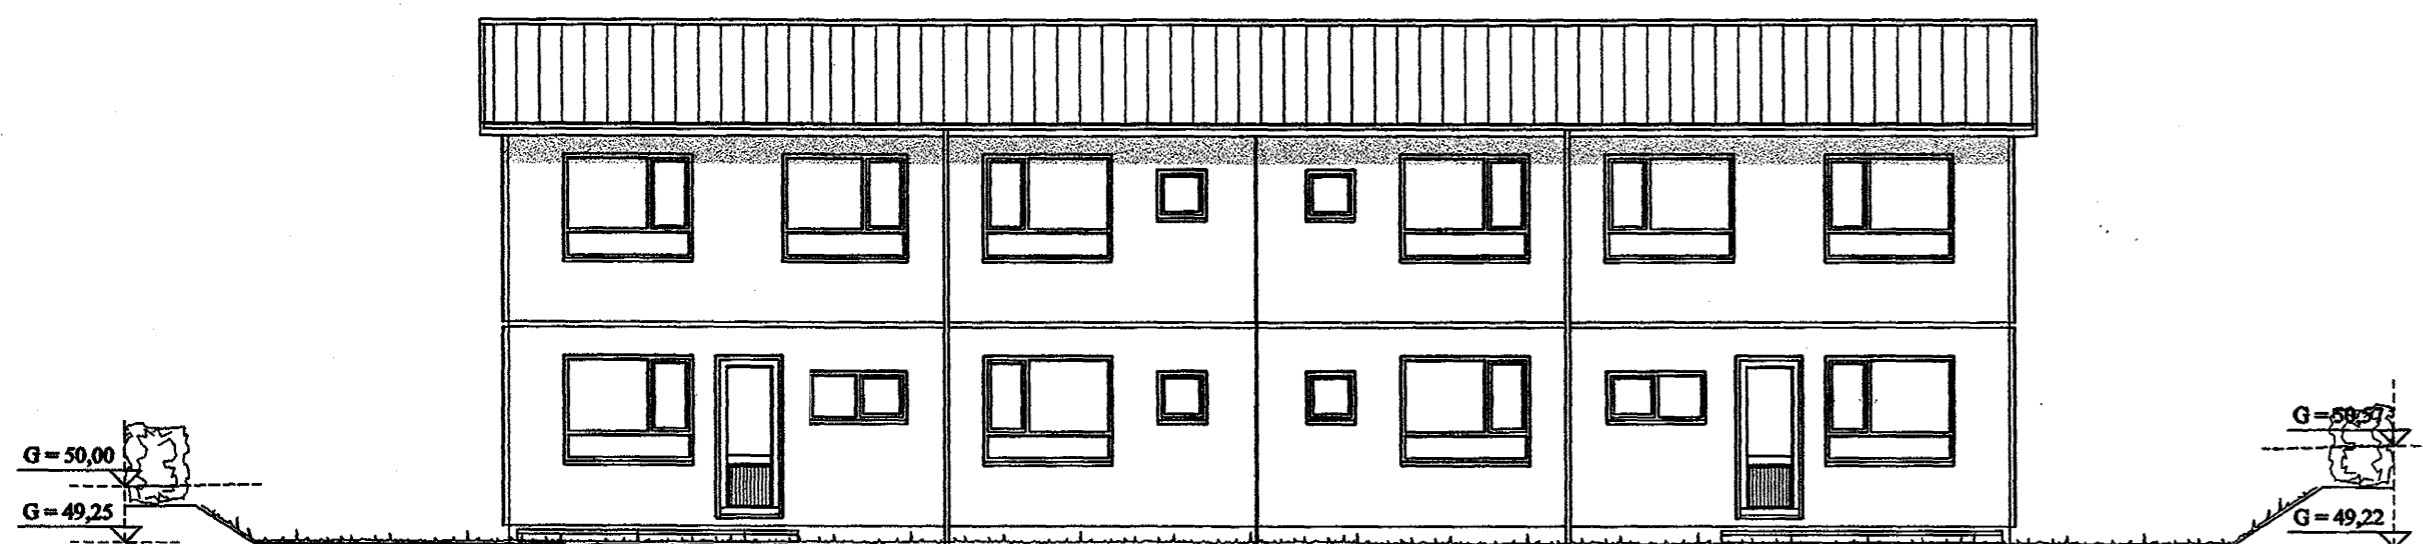

Samþykkt þann

03 SEPT. 1999

Byggingatulltrúinn í Hafnarfirði
Erlendur Hjálmarsson

ÚTLIT VESTUR M 1:100

ÚTLIT SUÐUR M 1:100

ÚTLIT AUSTUR M 1:100

ÚTLIT NORÐUR M 1:100

SNEIÐING A - A M 1:100

SNEIÐING B - B M 1:100

BLIKAÁS 46 - 48, HAFNARF. ÚTLIT, SNEIÐING

VERK. NR. 211

TEIKN. NR. 03

DAGS. 12.08.99

MÁL. 1:100

BREYTT. 20/8'99

JÓN GUÐMUNDSSON ARKITEKT