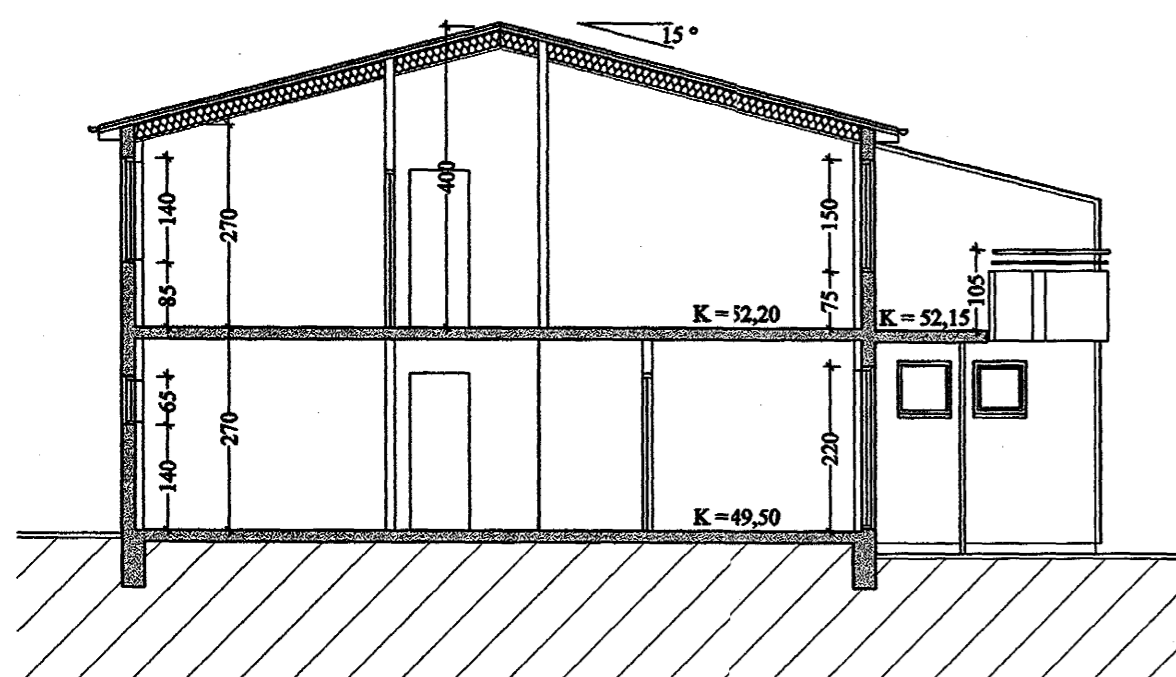

Samþykkt þann

03 SEPT. 1999

Byggingatulltrúinn í Hafnarfirði
Erlendur Hjálmarsson

ÚTLIT VESTUR M 1:100

ÚTLIT SUÐUR M 1:100

ÚTLIT AUSTUR M 1:100

ÚTLIT NORÐUR M 1:100

SNEIÐING A - A M 1:100

SNEIÐING B - B M 1:100

BLIKAÁS 46 - 48, HAFNARF. ÚTLIT, SNEIÐING

VERK. NR. 211

TEIKN. NR. 03

DAGS. 12.08.99

MÁL. 1:100

BREYTT. 20/8'99

JÓN GUÐMUNDSSON ARKITEKT