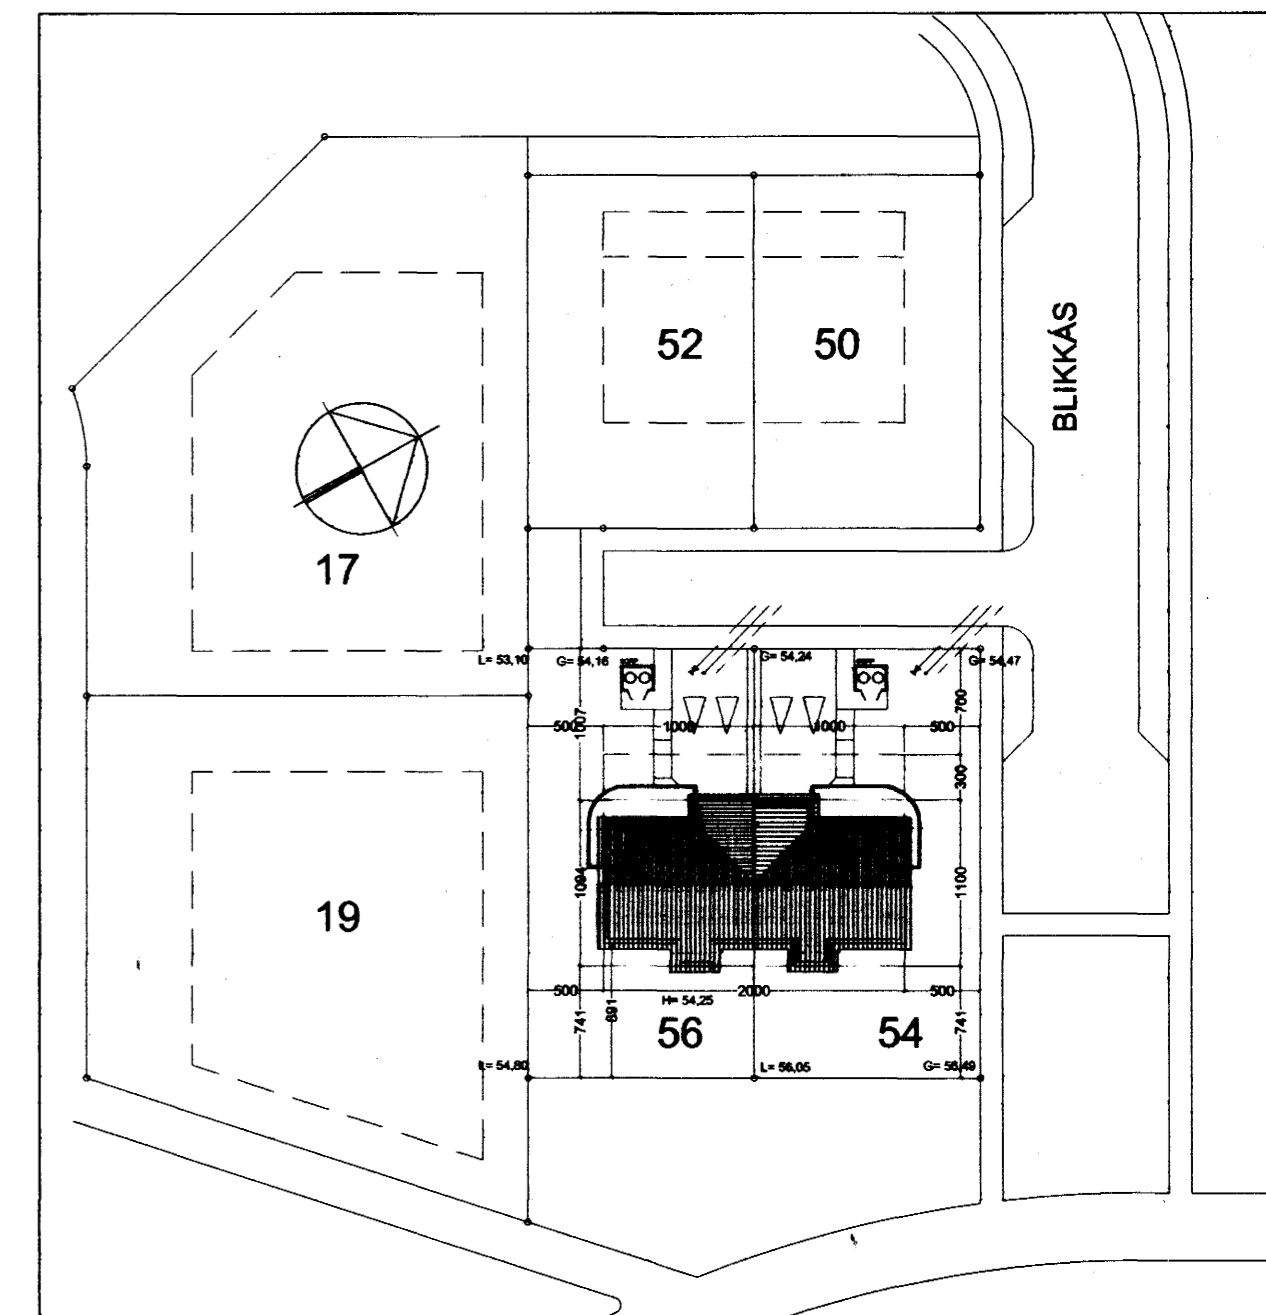

Samþykkt þann

2 q MARS 2000

Byggingafultrúinn í Hafnarfirði
F.h. Kristján Þórarinnsson

RP

GRUNNMYND JARÐHÆÐ 1:100

AFSTÖÐUMYND 1:500

Breyting: 15.03.2000
Þakfötur yfir svölum er lengdur niður (norður, suður og vestur).