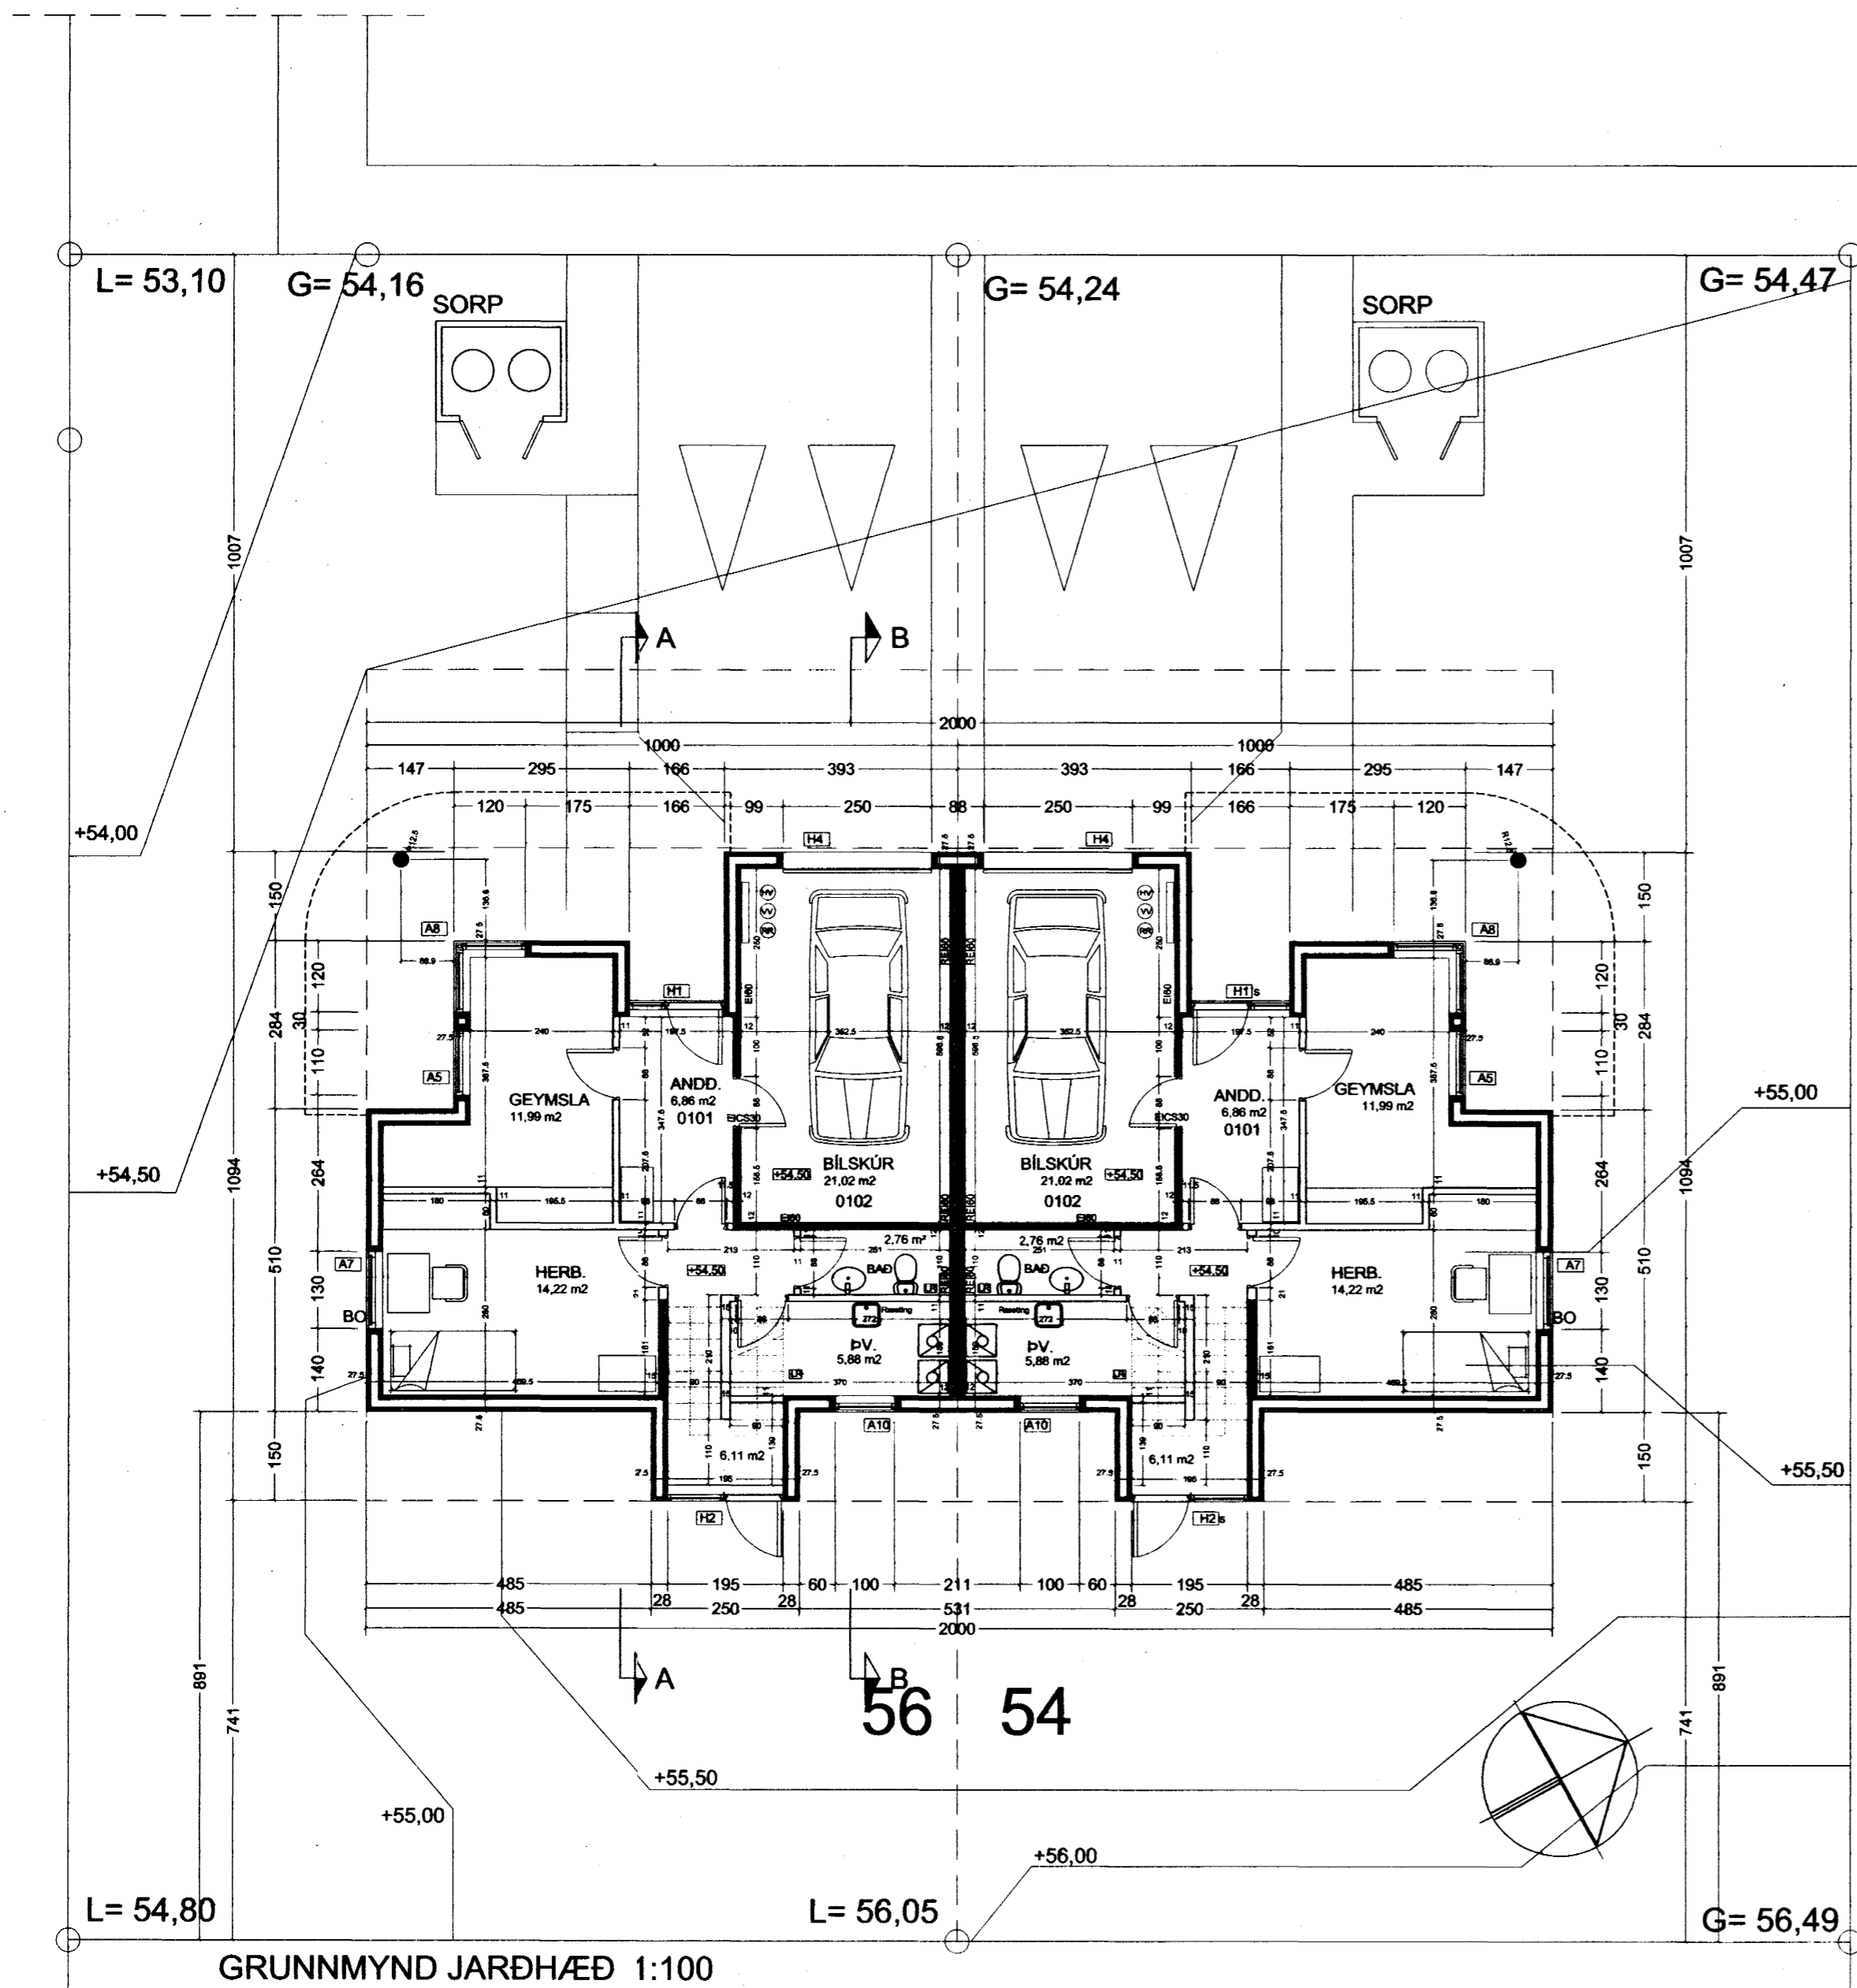

Samþykkt þann

2 q MARS 2000

Byggingafultrúinn í Hafnarfirði
F.h. Kristján Þórarinnsson

RP

GRUNNMYND JARÐHÆÐ 1:100

AFSTÖÐUMYND 1:500

Breyting: 15.03.2000
Þakfötur yfir svölum er lengdur niður (norður, suður og vestur).