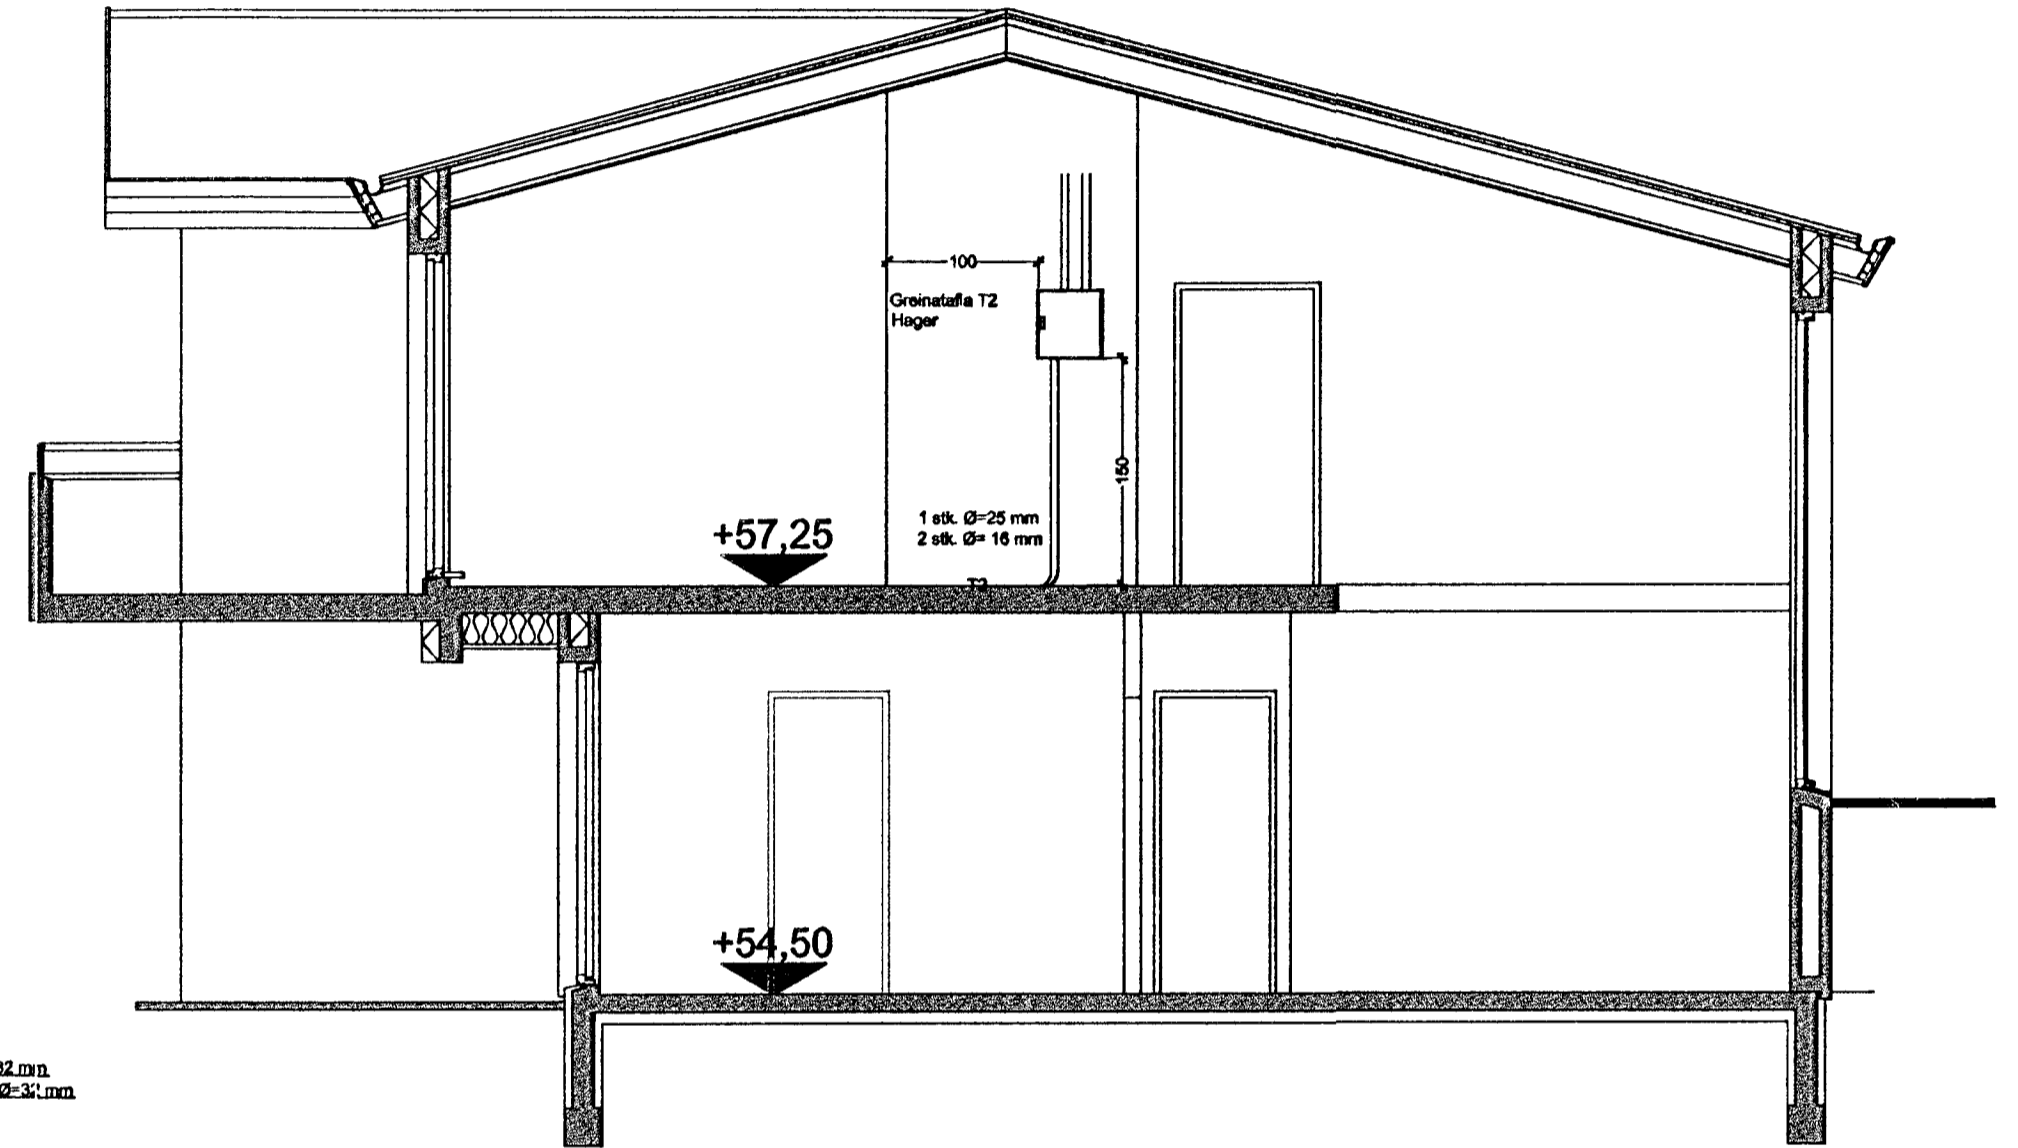

Snið A-A: Aðaltæfla, inntök  
 Blikaás 56

Snið B-B  
 Blikaás 56

<b>BLIKAÁS 54-56, HAFNARFIRÐI</b>	
Mkv: 1:100 50	<b>RAFLÖGN - Þversnið</b>
Bl. 4	
Dags: Nóv. '99	Guðmundur Gunnarsson, rafíðnfr. Suðurhvammi 6, Hafnarfirði. Sími: 565 3336
	<i>Guðmundur Gunnarsson</i>