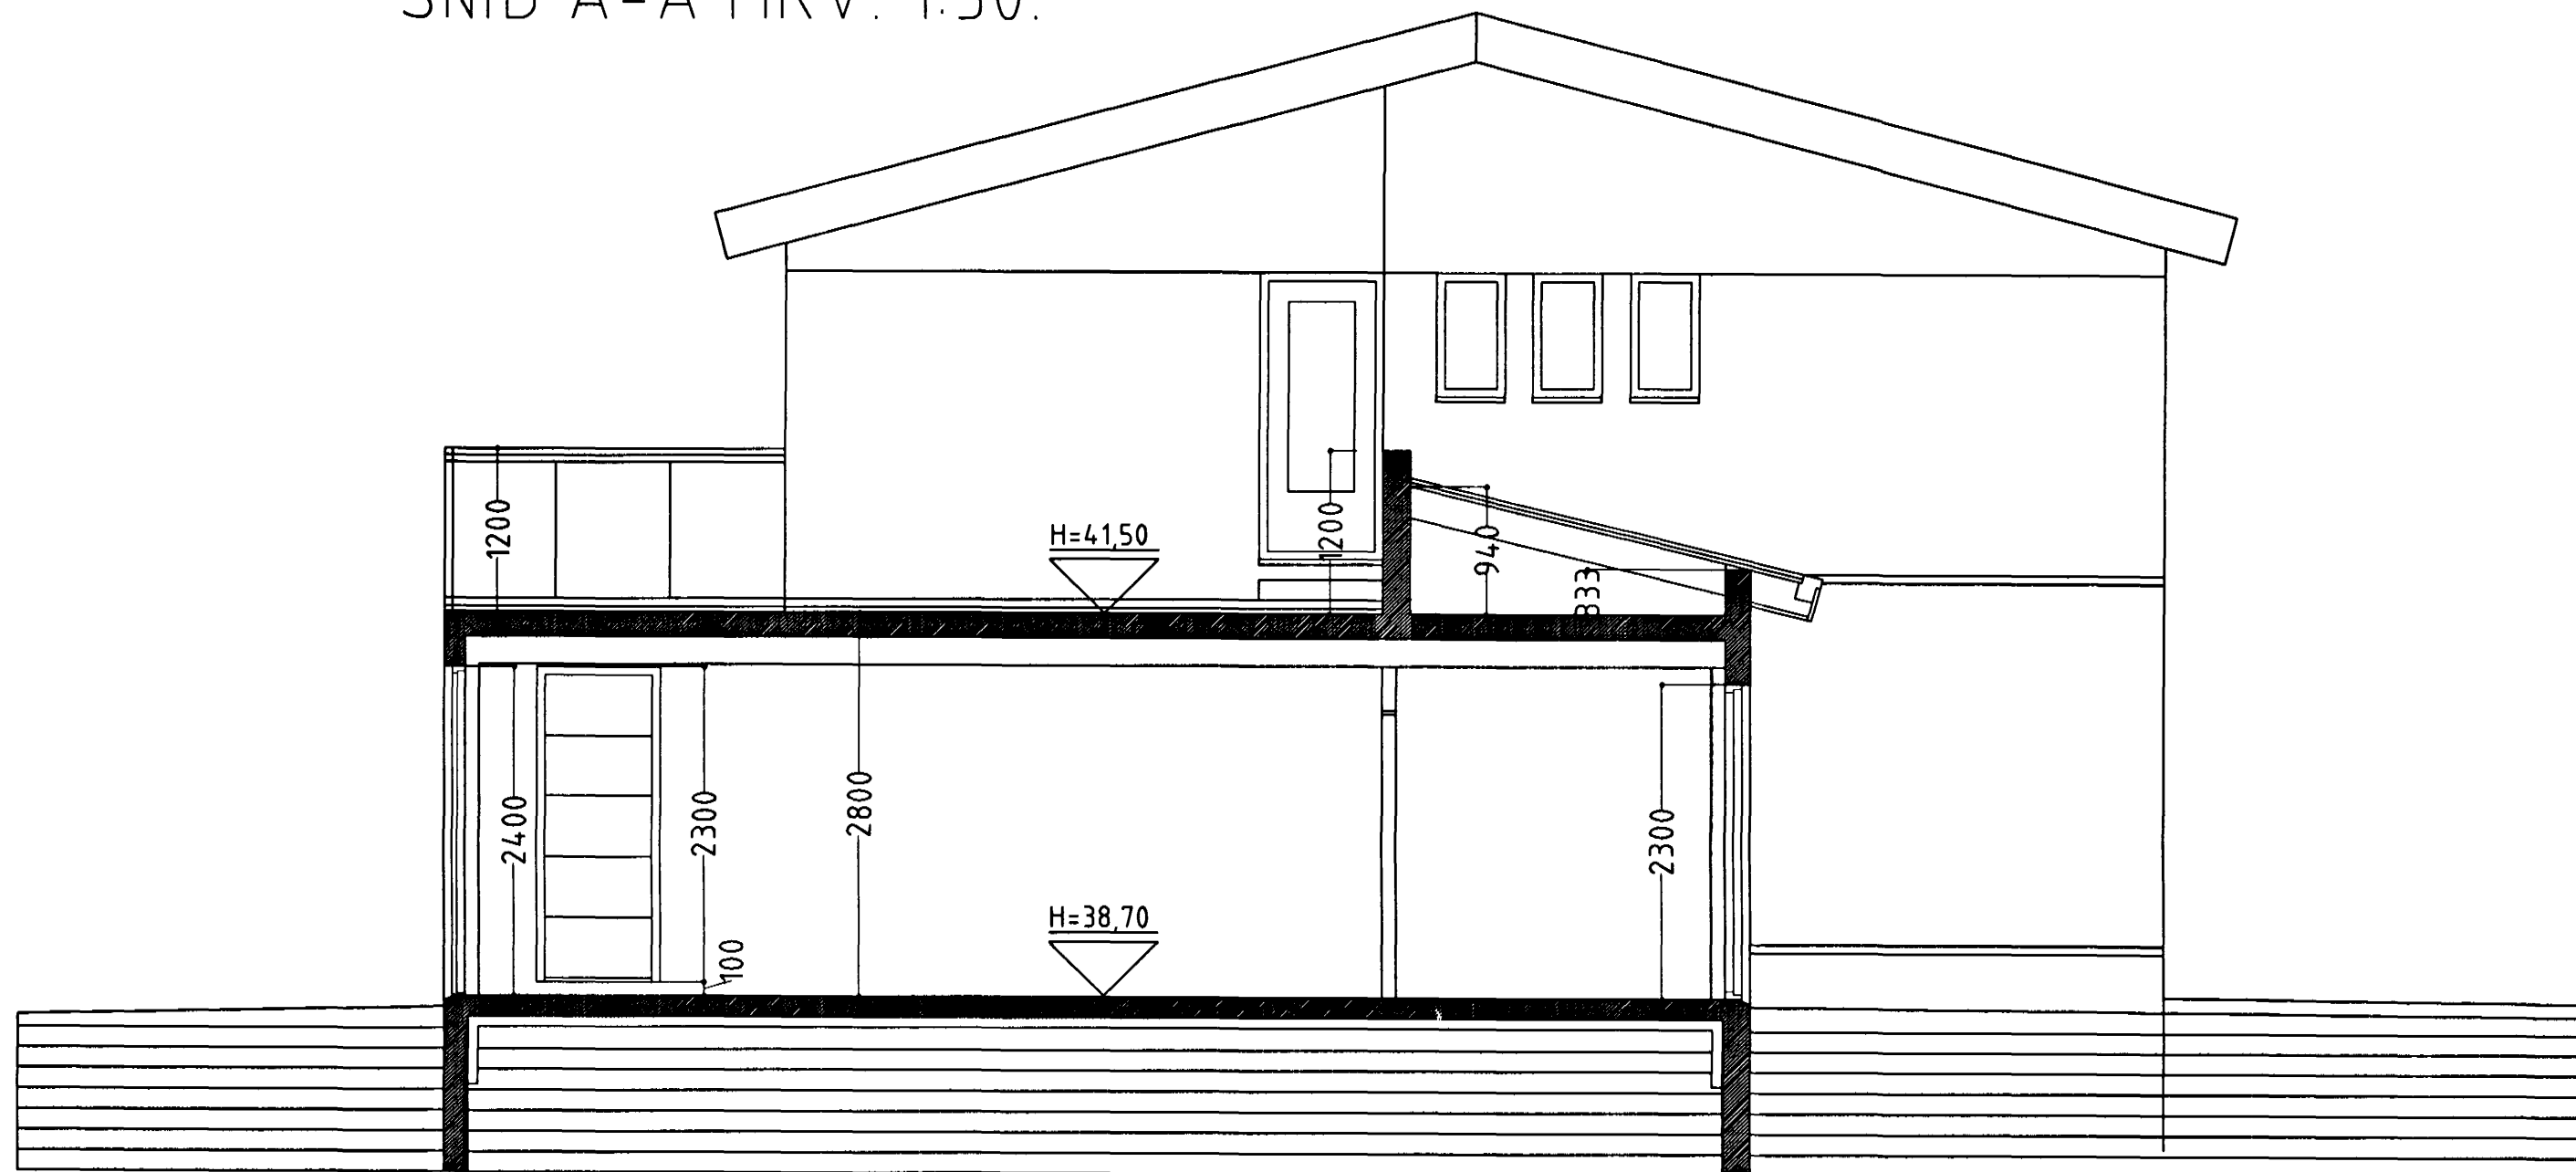

BLIKAÁS 6-8 HAFNARFIRÐI.

SNID A-A MKV. 1:50.

SNID B-B MKV. 1:50.

Byggingafulltrúi Hafnarfjarðar  
Afgreitt þann  
13 JULI 2000  
[Signature]

BLIKAÁS 6-8 HAFNARFIRÐI.

Sigurður Þorvarðarson byggingafræðingur bfi.  
Teiknistofan Strandgötu 11 220 Hafnarfirði.  
STH teiknistofan ehf. kt. 510298-2769. Kf. aðalhönnuðar: 141250-4189.  
Sími: 5651510. Fax: 5651299. Netfang: teiknistofan@islandia.is

Skýringar:	Séruppráttur.
Teikning:	Snidmyndir
Mælikvarði:	1:50.
Undirskrift:	[Signature]
Blað nr: 3 af 10.	Dagsetning: 22 júní 2000
Breytt:	