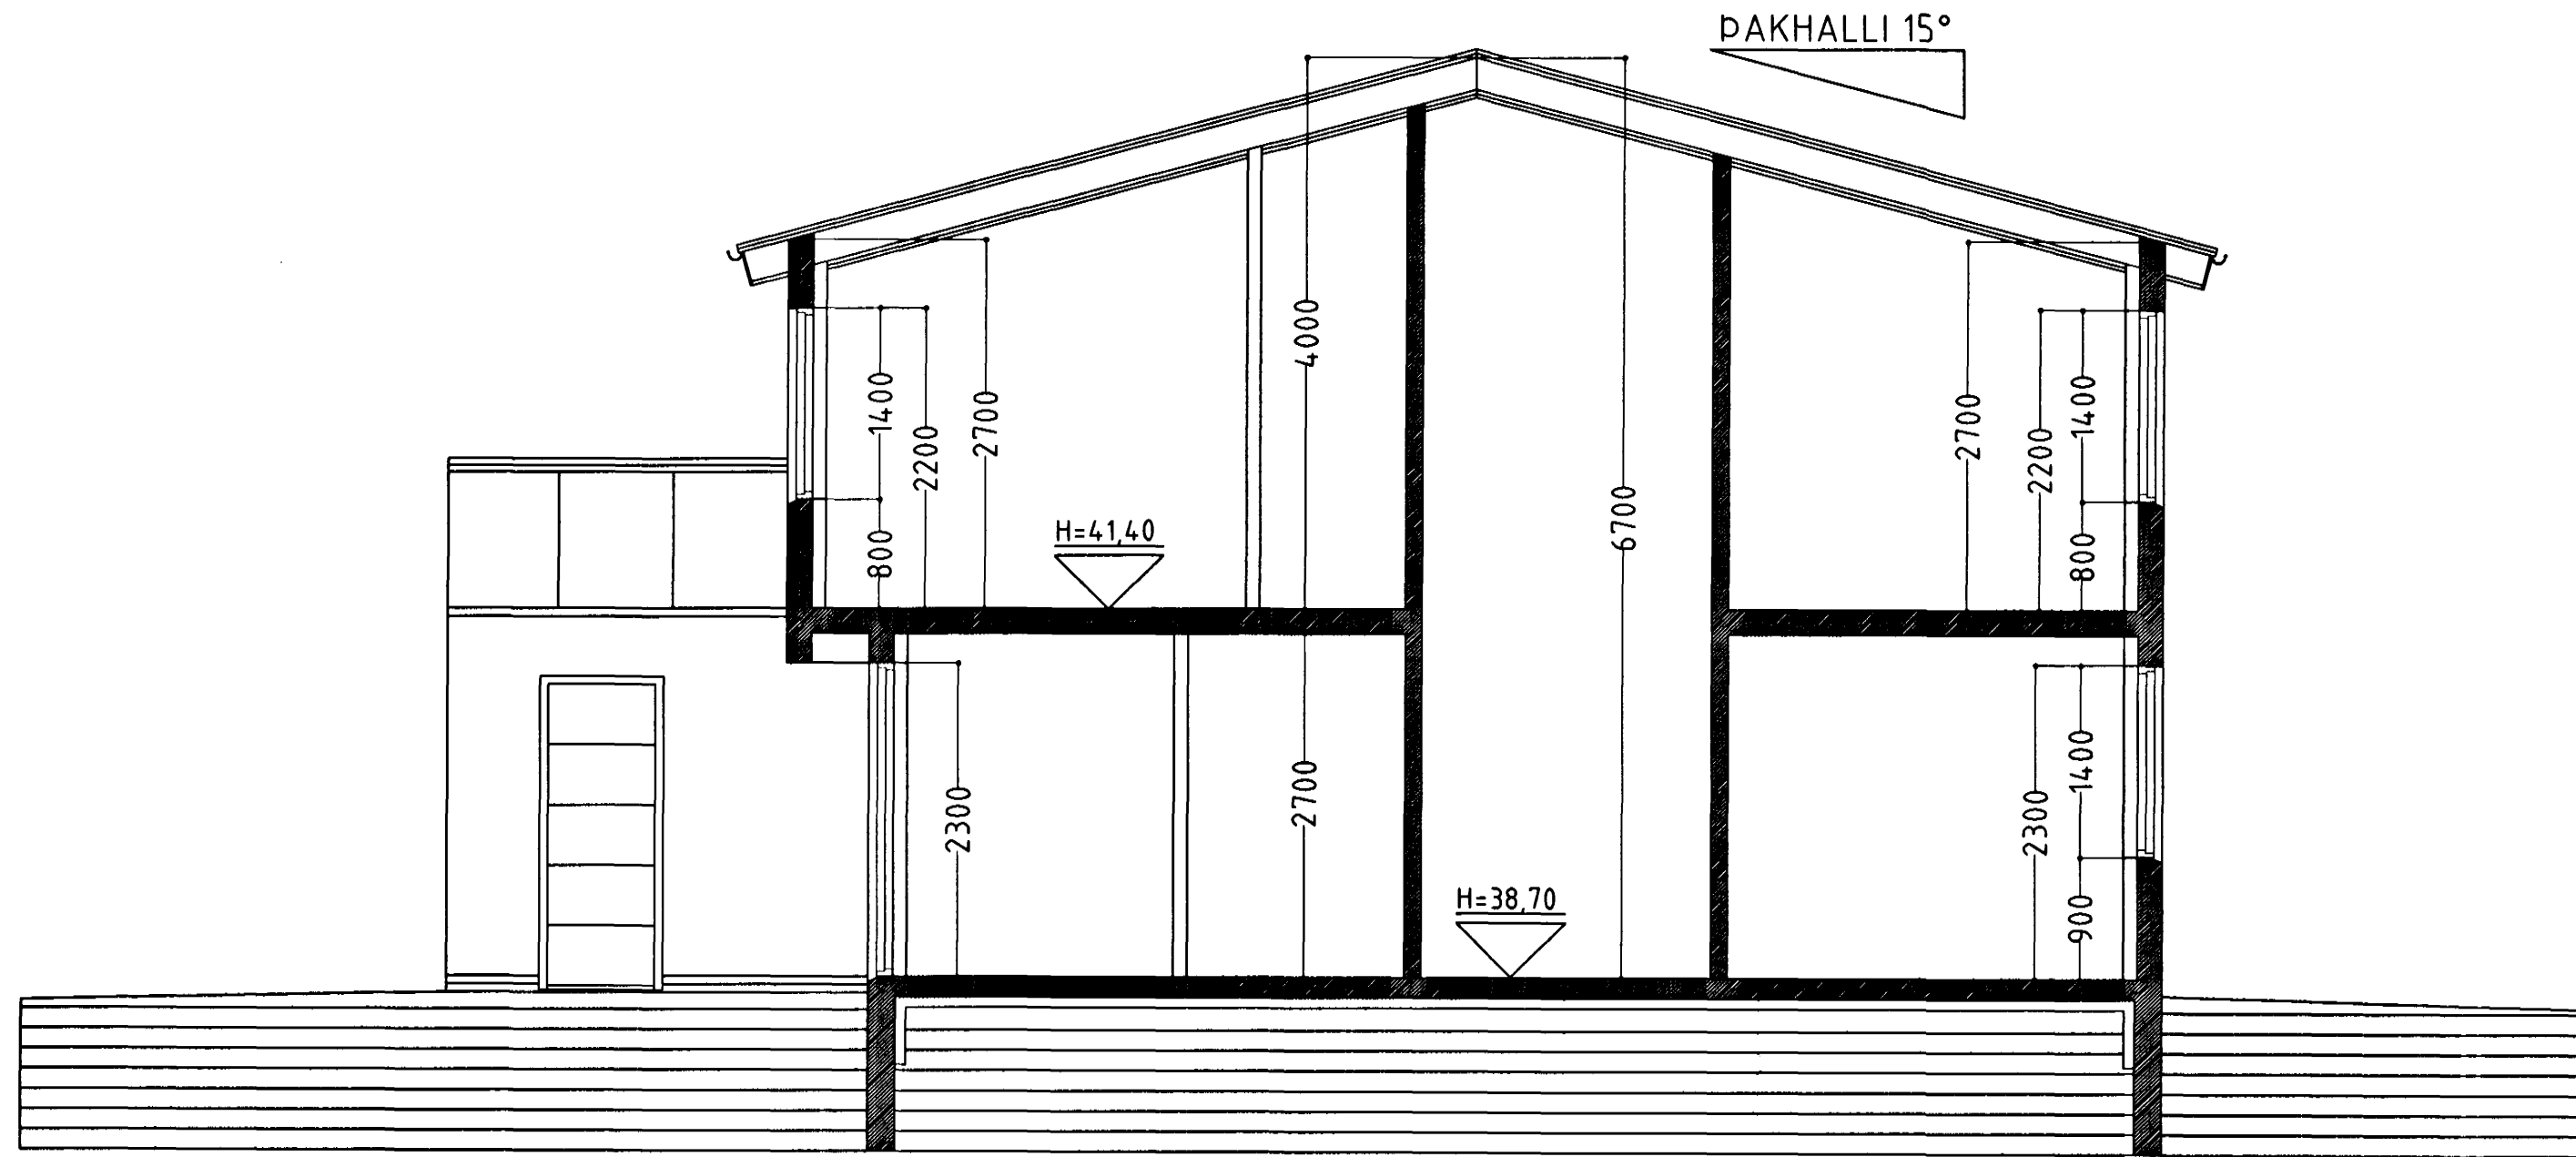

BLIKAÁS 6-8 HAFNARFIRÐI.

SNID A-A MKV. 1:50.

SNID B-B MKV. 1:50.

Byggingafulltrúi Hafnarfjarðar  
Afgreitt þann  
13 JULI 2000  
[Signature]

BLIKAÁS 6-8 HAFNARFIRÐI.

Sigurður Þorvarðarson byggingafræðingur bfi.  
Teiknistofan Strandgötu 11 220 Hafnarfirði.  
STH teiknistofan ehf. kt. 510298-2769. Kf. aðalhönnuðar: 141250-4189.  
Sími: 5651510. Fax: 5651299. Netfang: teiknistofan@islandia.is

Skýringar:	Séruppráttur.
Teikning:	Snidmyndir
Mælikvarði:	1:50.
Undirskrift:	[Signature]
Blað nr: 3 af 10.	Dagsetning: 22 júní 2000
Breytt:	