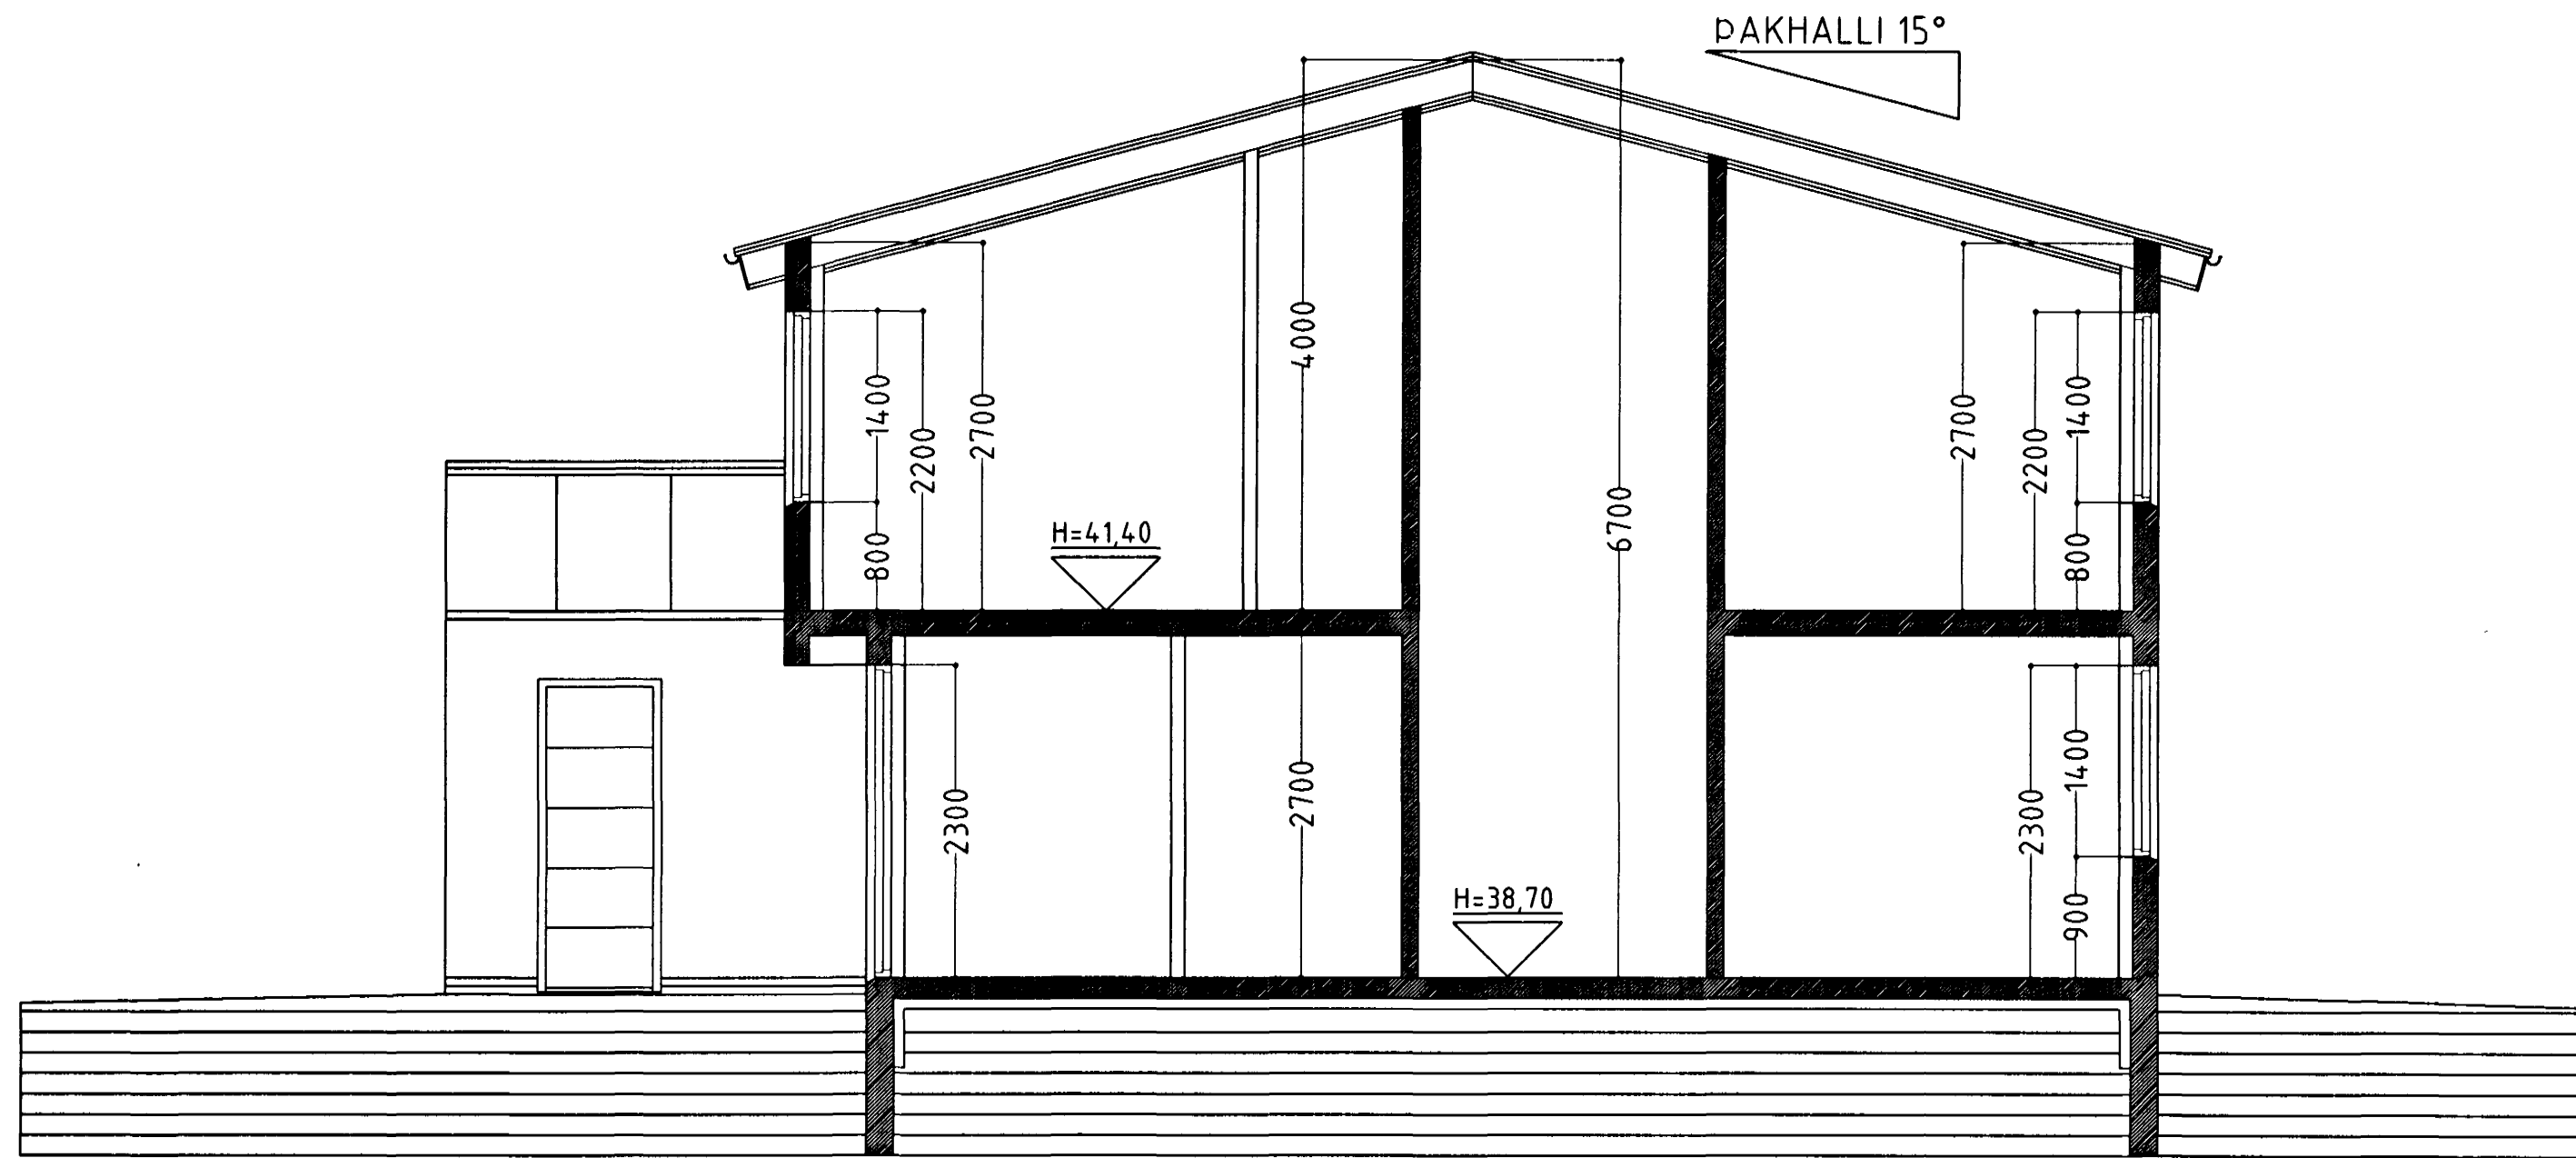

BLIKAÁS 6-8 HAFNARFIRÐI.

SNID A-A MKV. 1:50.