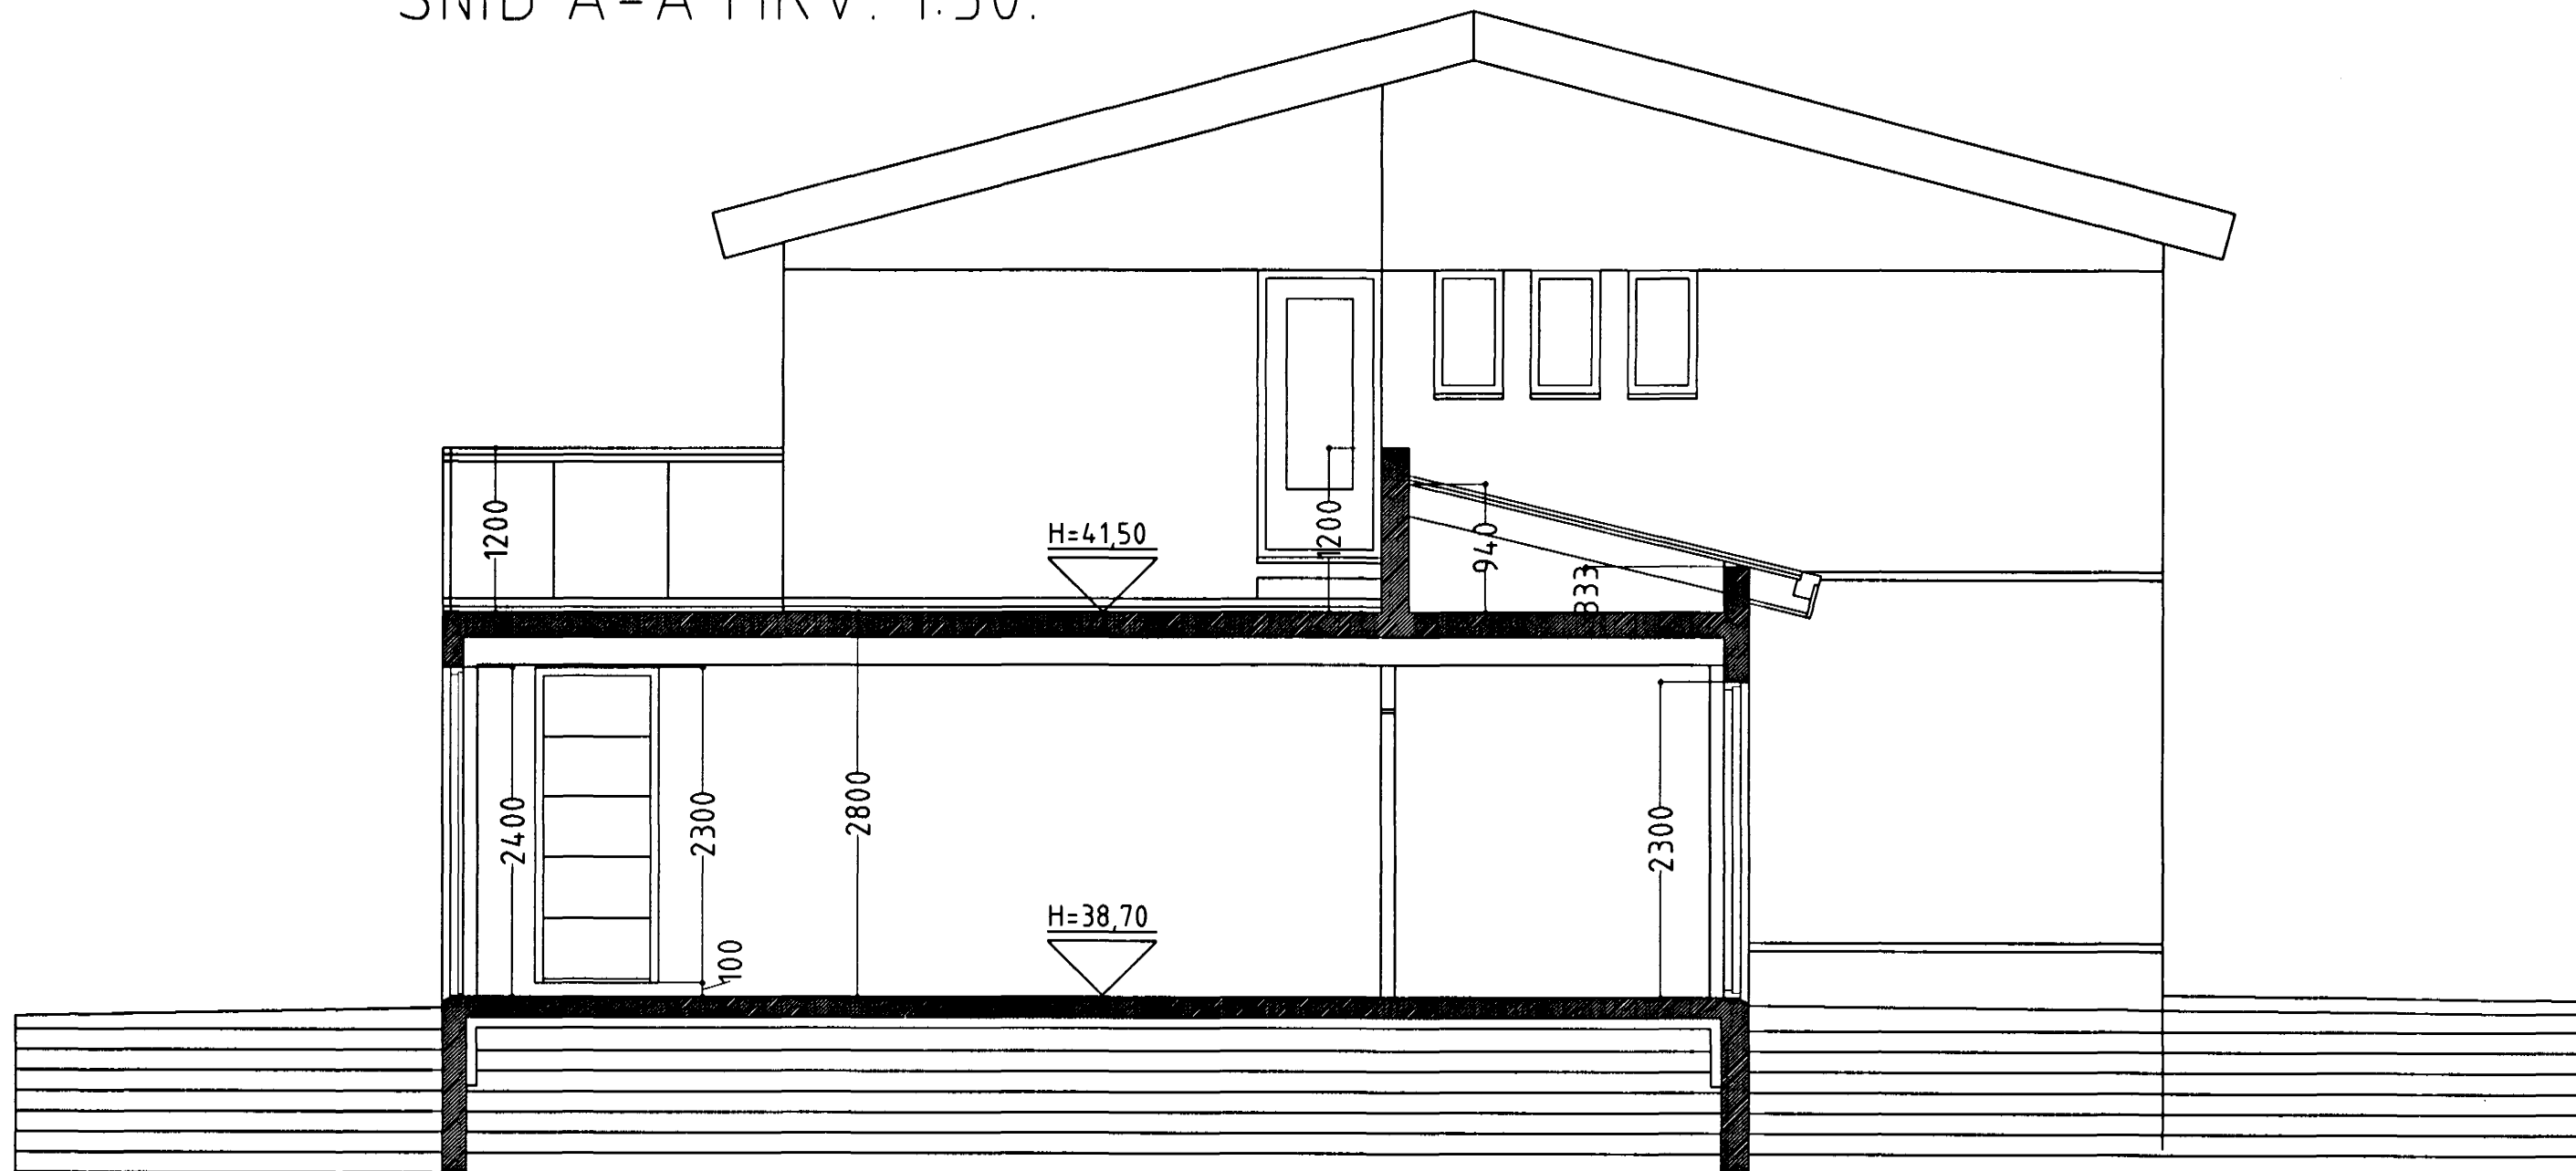

BLIKAÁS 6-8 HAFNARFIRÐI.

SNID A-A MKV. 1:50.

SNID B-B MKV. 1:50.

BLIKAÁS 6-8 HAFNARFIRÐI.

Sigurður Þorvarðarson byggingafræðingur bfi.
Teiknistofan Strandgötu 11 220 Hafnarfirði.
STH teiknistofan ehf. kt. 510298-2769. Kf. aðalhönnuðar: 141250-4189.
Sími: 5651510. Fax: 5651299. Netfang: teiknistofan@islandia.is

Skýringar:	Séruppráttur.
Teikning:	Sníðmyndir.
Mælikvarði:	1:50.
Undirskrift:	<i>Sigurður Þorvarðarson</i>
Blað nr.: 3 af 10.	Dagsetning: 22 júní 2000
Breytt:	