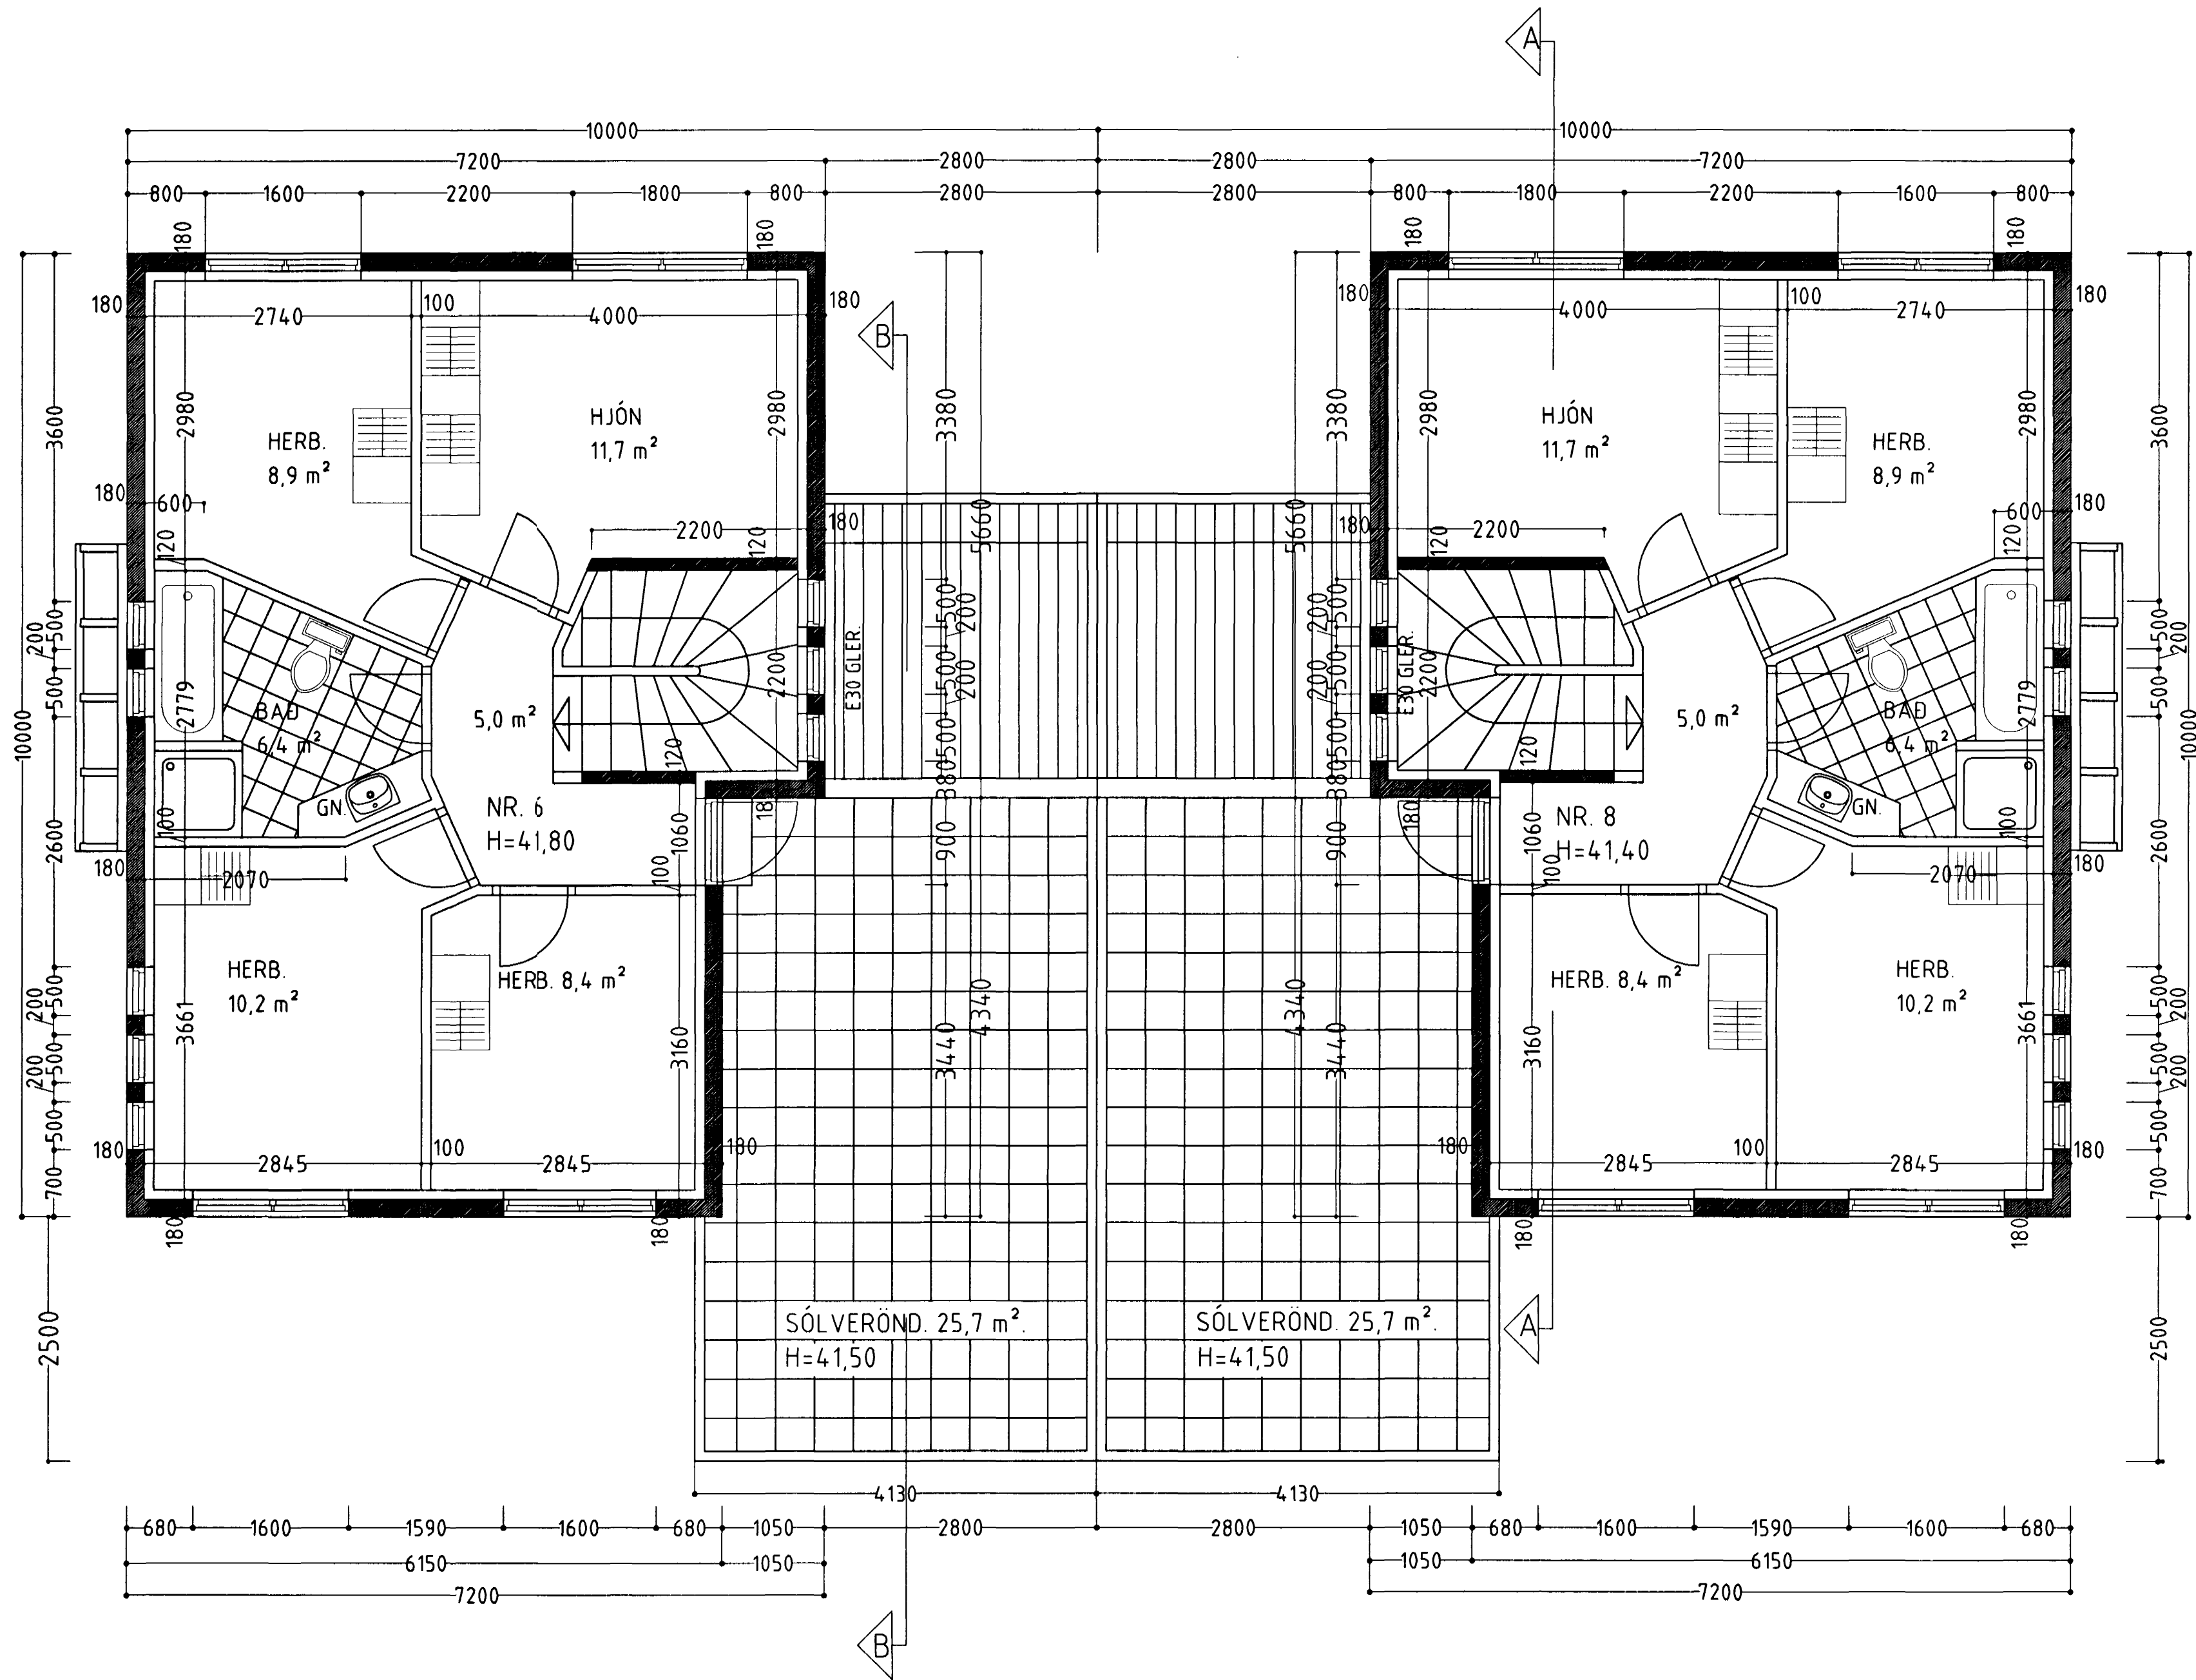

BLIKAÁS 6-8 HAFNARFIRÐI.

GRUNNMYND 2 HÆÐ MKV. 1:50.

BLIKAÁS 6-8 HAFNARFIRÐI.

Sigurður Þorvarðarson byggingafræðingur bfi.
Teiknistofan Strandgötu 11 220 Hafnarfirði.
STH. teiknistofan ehf. kt. 510298-2769. Kt. aðalhönnuðar: 141250-4189.
Sími: 5651510. Fax: 5651299. Netfang: teiknistofan@islandia.is

Skýringar:	Séruppráttur.
Teikning:	Grunnmynd 2 hæð.
Mælikvarði:	1:50.
Undirskrift:	<i>[Signature]</i>
Blað nr.:	2 af 10.
Dagsetning:	22 júní 2000.
Breytt: