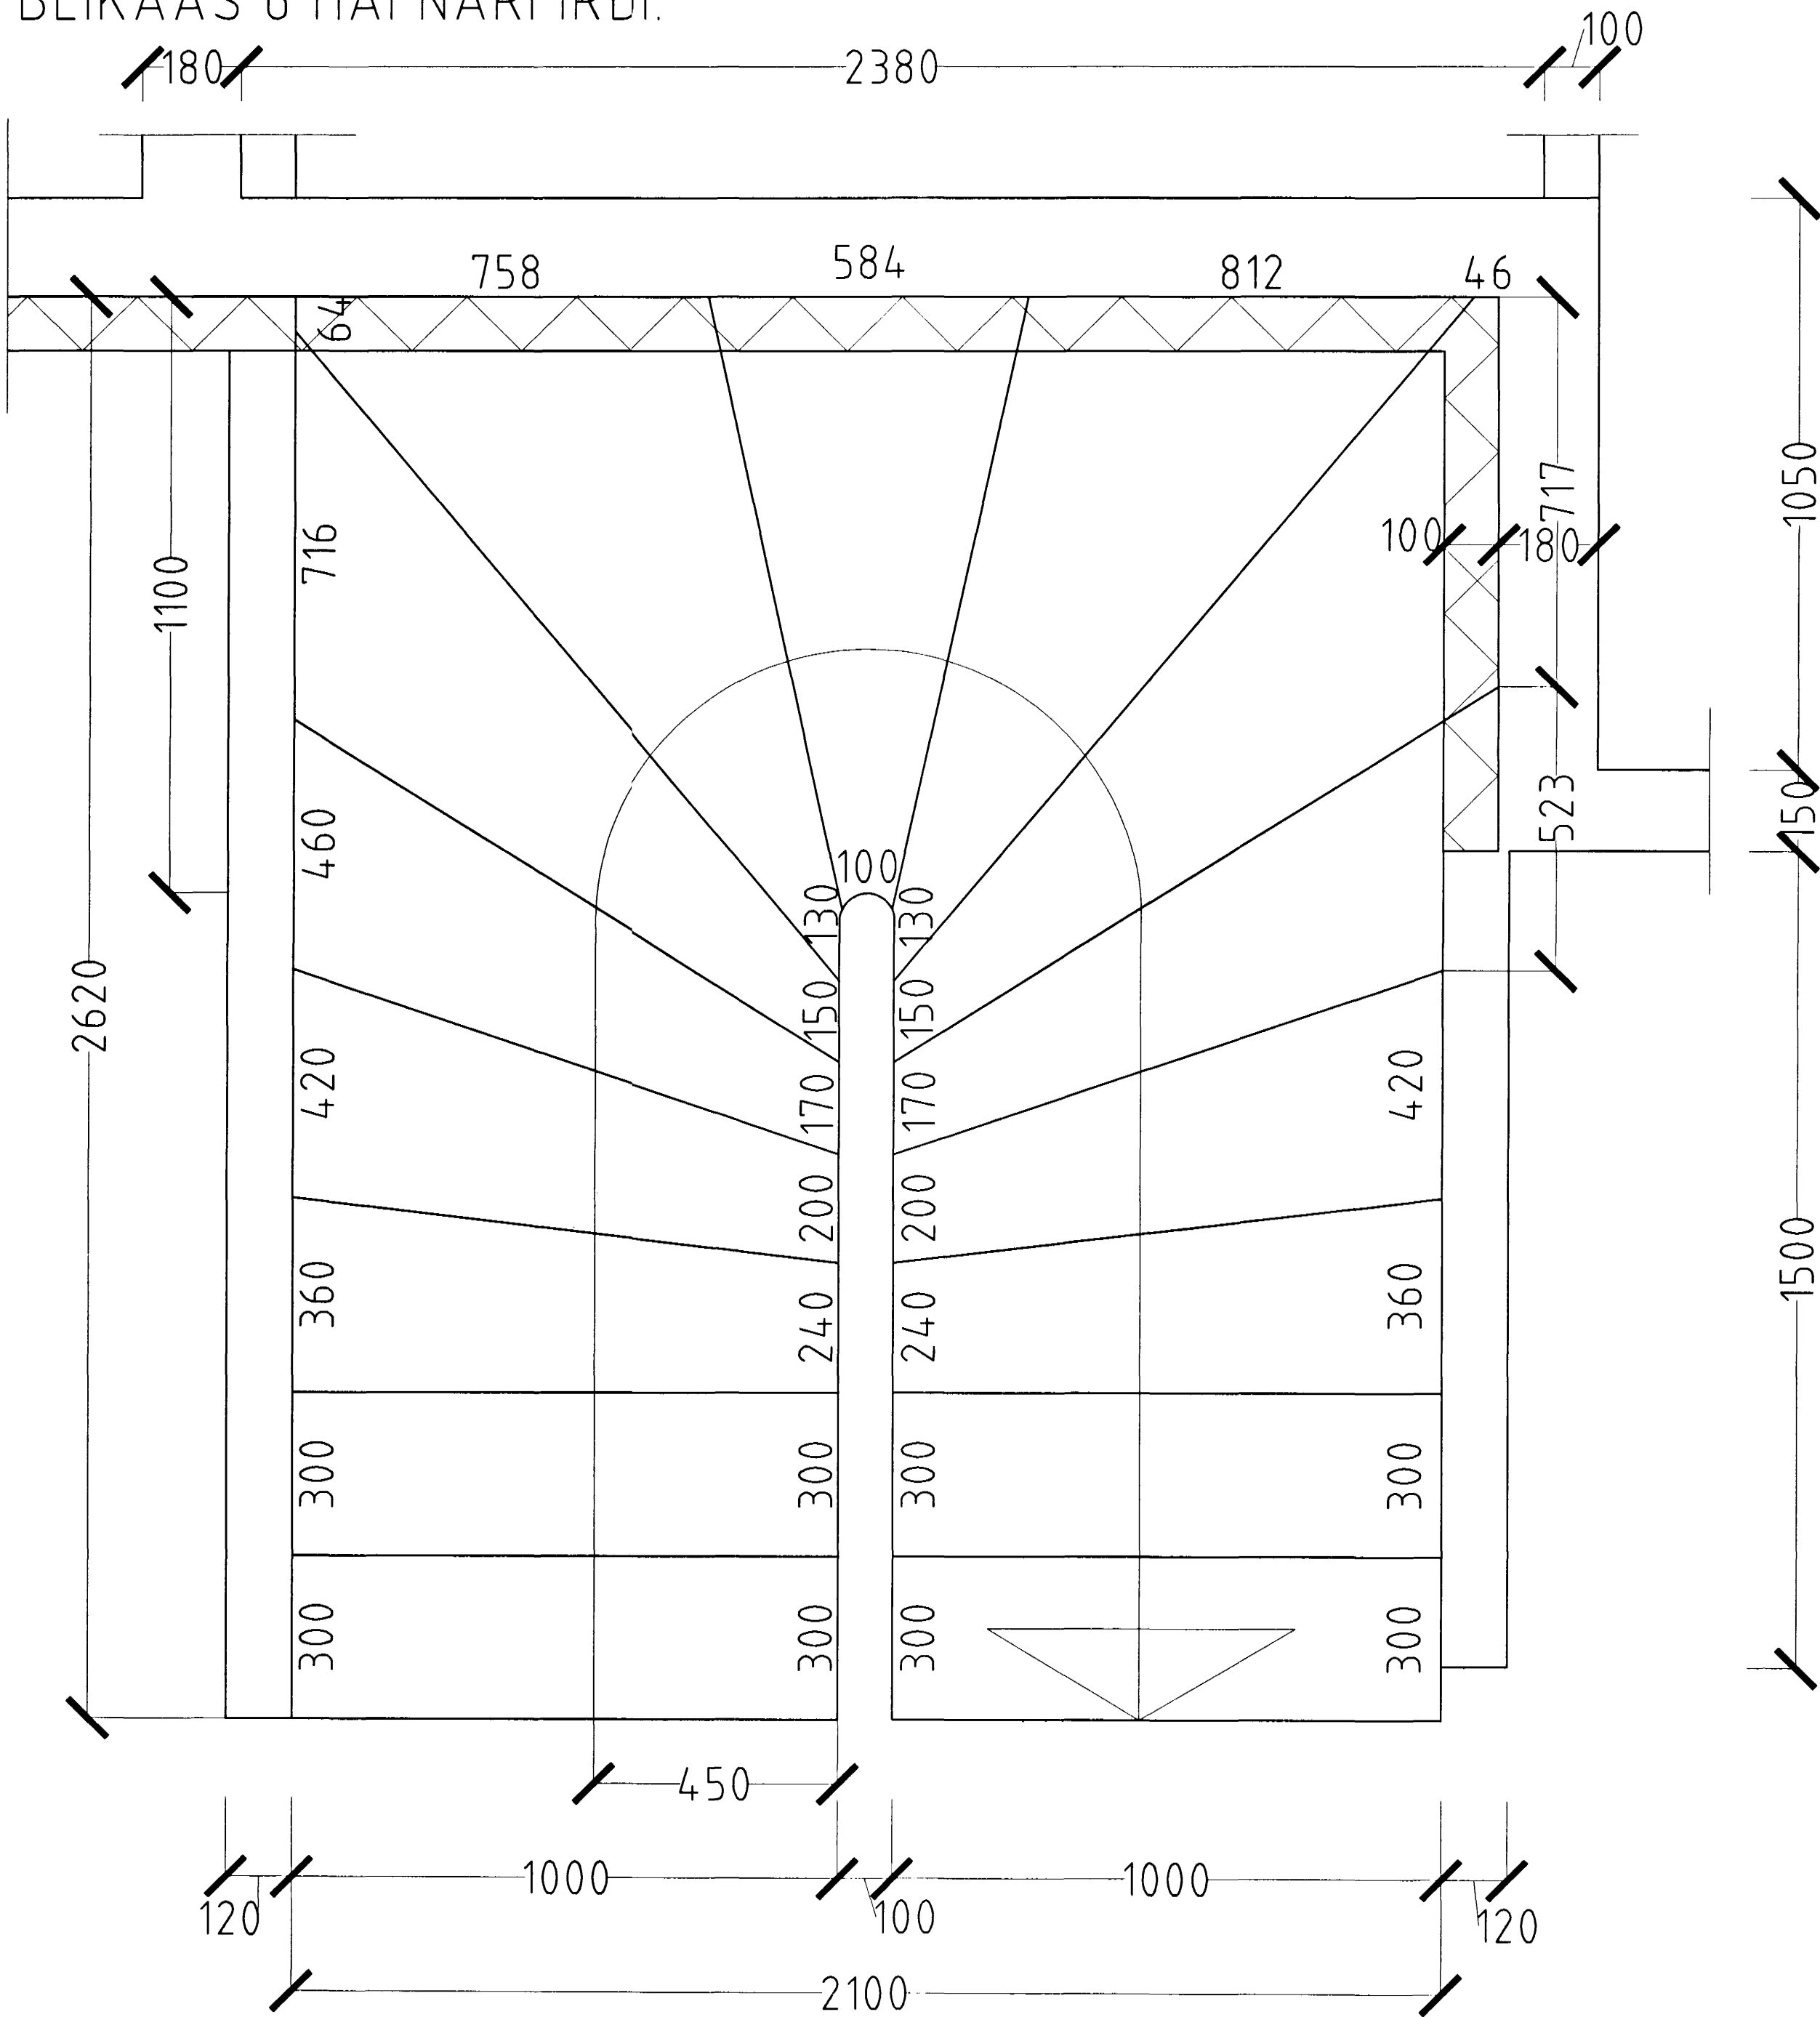

BLIKAÁS 6 HAFNARFIRÐI.

GRUNNMYND STIGI MKV. 1:10.

SNID Í ÞREP MKV. 1:10.

BLIKAÁS 6 HAFNARFIRÐI.

Sigurður Þorvarðarson byggingafræðingur bfi.
Teiknistofan Strandgötu 11 220 Hafnarfirði.
STH. teiknistofan ehf. kt. 510298-2769. Kf. aðalhönnuðar: 141250-4189.
Sími: 5651510. Fax: 5651299. Netfang: teiknistofan@istlandia.is

Skýringar:	Séruppdráttur.
Teikning:	Stigateikning.
Mælikvarði:	1:10.
Undirskrift:	<i>Sigurður Þorvarðarson</i>
Blað nr:	4 af 10.
Dagsetning:	22 júní 2000.
Breytt:	