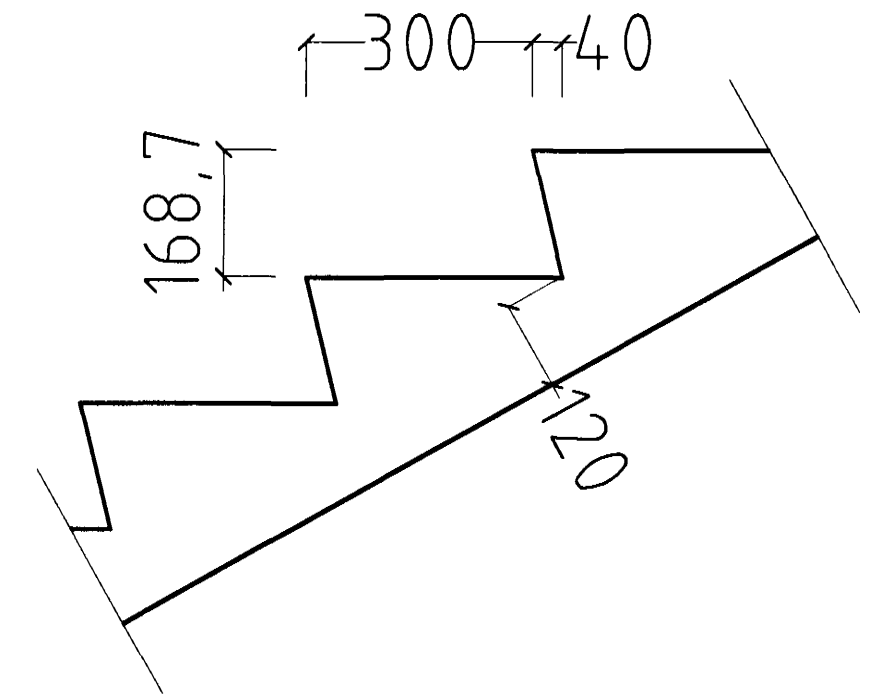

BLIKAÁS 6 HAFNARFIRÐI.

GRUNNMYND STIGI MKV. 1:10.

SNID Í ÞREP MKV. 1:10.

BLIKAÁS 6 HAFNARFIRÐI.

Sigurður Þorvarðarson byggingafræðingur bfi.
Teiknistofan Strandgötu 11 220 Hafnarfirði.
STH. teiknistofan ehf. kt. 510298-2769. Kf. aðalhönnuðar: 141250-4189.
Sími: 5651510. Fax: 5651299. Netfang: teiknistofan@istlandia.is

Skýringar:	Séruppdráttur.
Teikning:	Stigateikning.
Mælikvarði:	1:10.
Undirskrift:	<i>Sigurður Þorvarðarson</i>
Blað nr:	4 af 10.
Dagsetning:	22 júní 2000.
Breytt:	