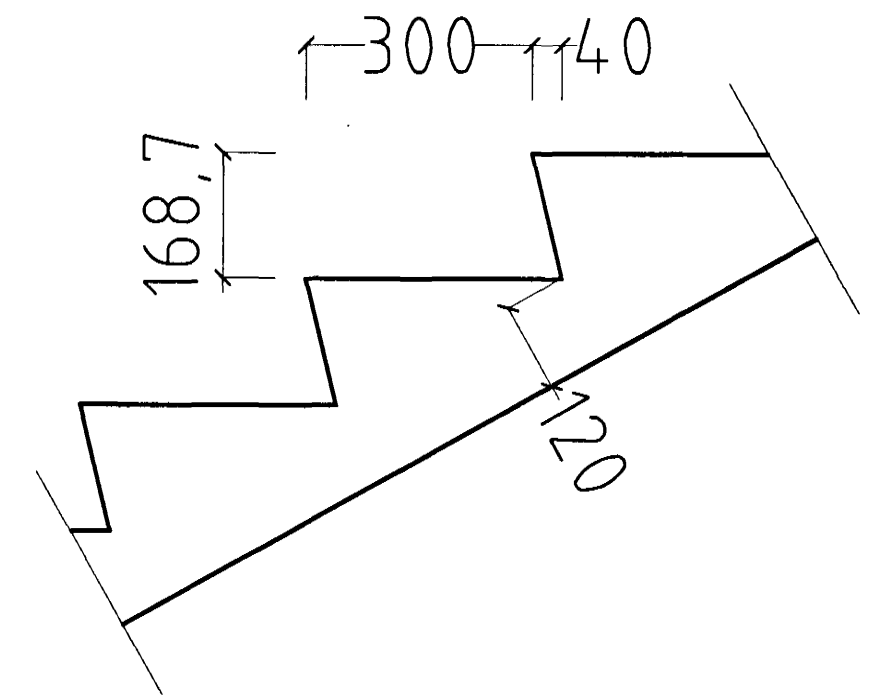

BLIKAÁS 8 HAFNARFIRÐI.

GRUNNMYND STIGI MKV. 1:10.

SNID Í ÞREP MKV. 1:10.

BLIKAÁS 8 HAFNARFIRÐI.

Sigurður Þorvarðarson byggingafræðingur bfi.
Teiknistofan Strandgötu 11 220 Hafnarfirði.
STH. teiknistofan ehf. kt. 510298-2769. Kf. aðalhönnuðar: 141250-4189.
Sími: 5651510. Fax: 5651299. Netfang: teiknistofan@islandia.is

Skýringar:	Séruppráttur.
Teikning:	Stigafeikning
Mælikvarði:	1:10.
Undirskrift:	<i>Sigurður Þorvarðarson</i>
Blað nr: 5 af 10.	Dagsetning: 22 júní 2000.
Breytt:	