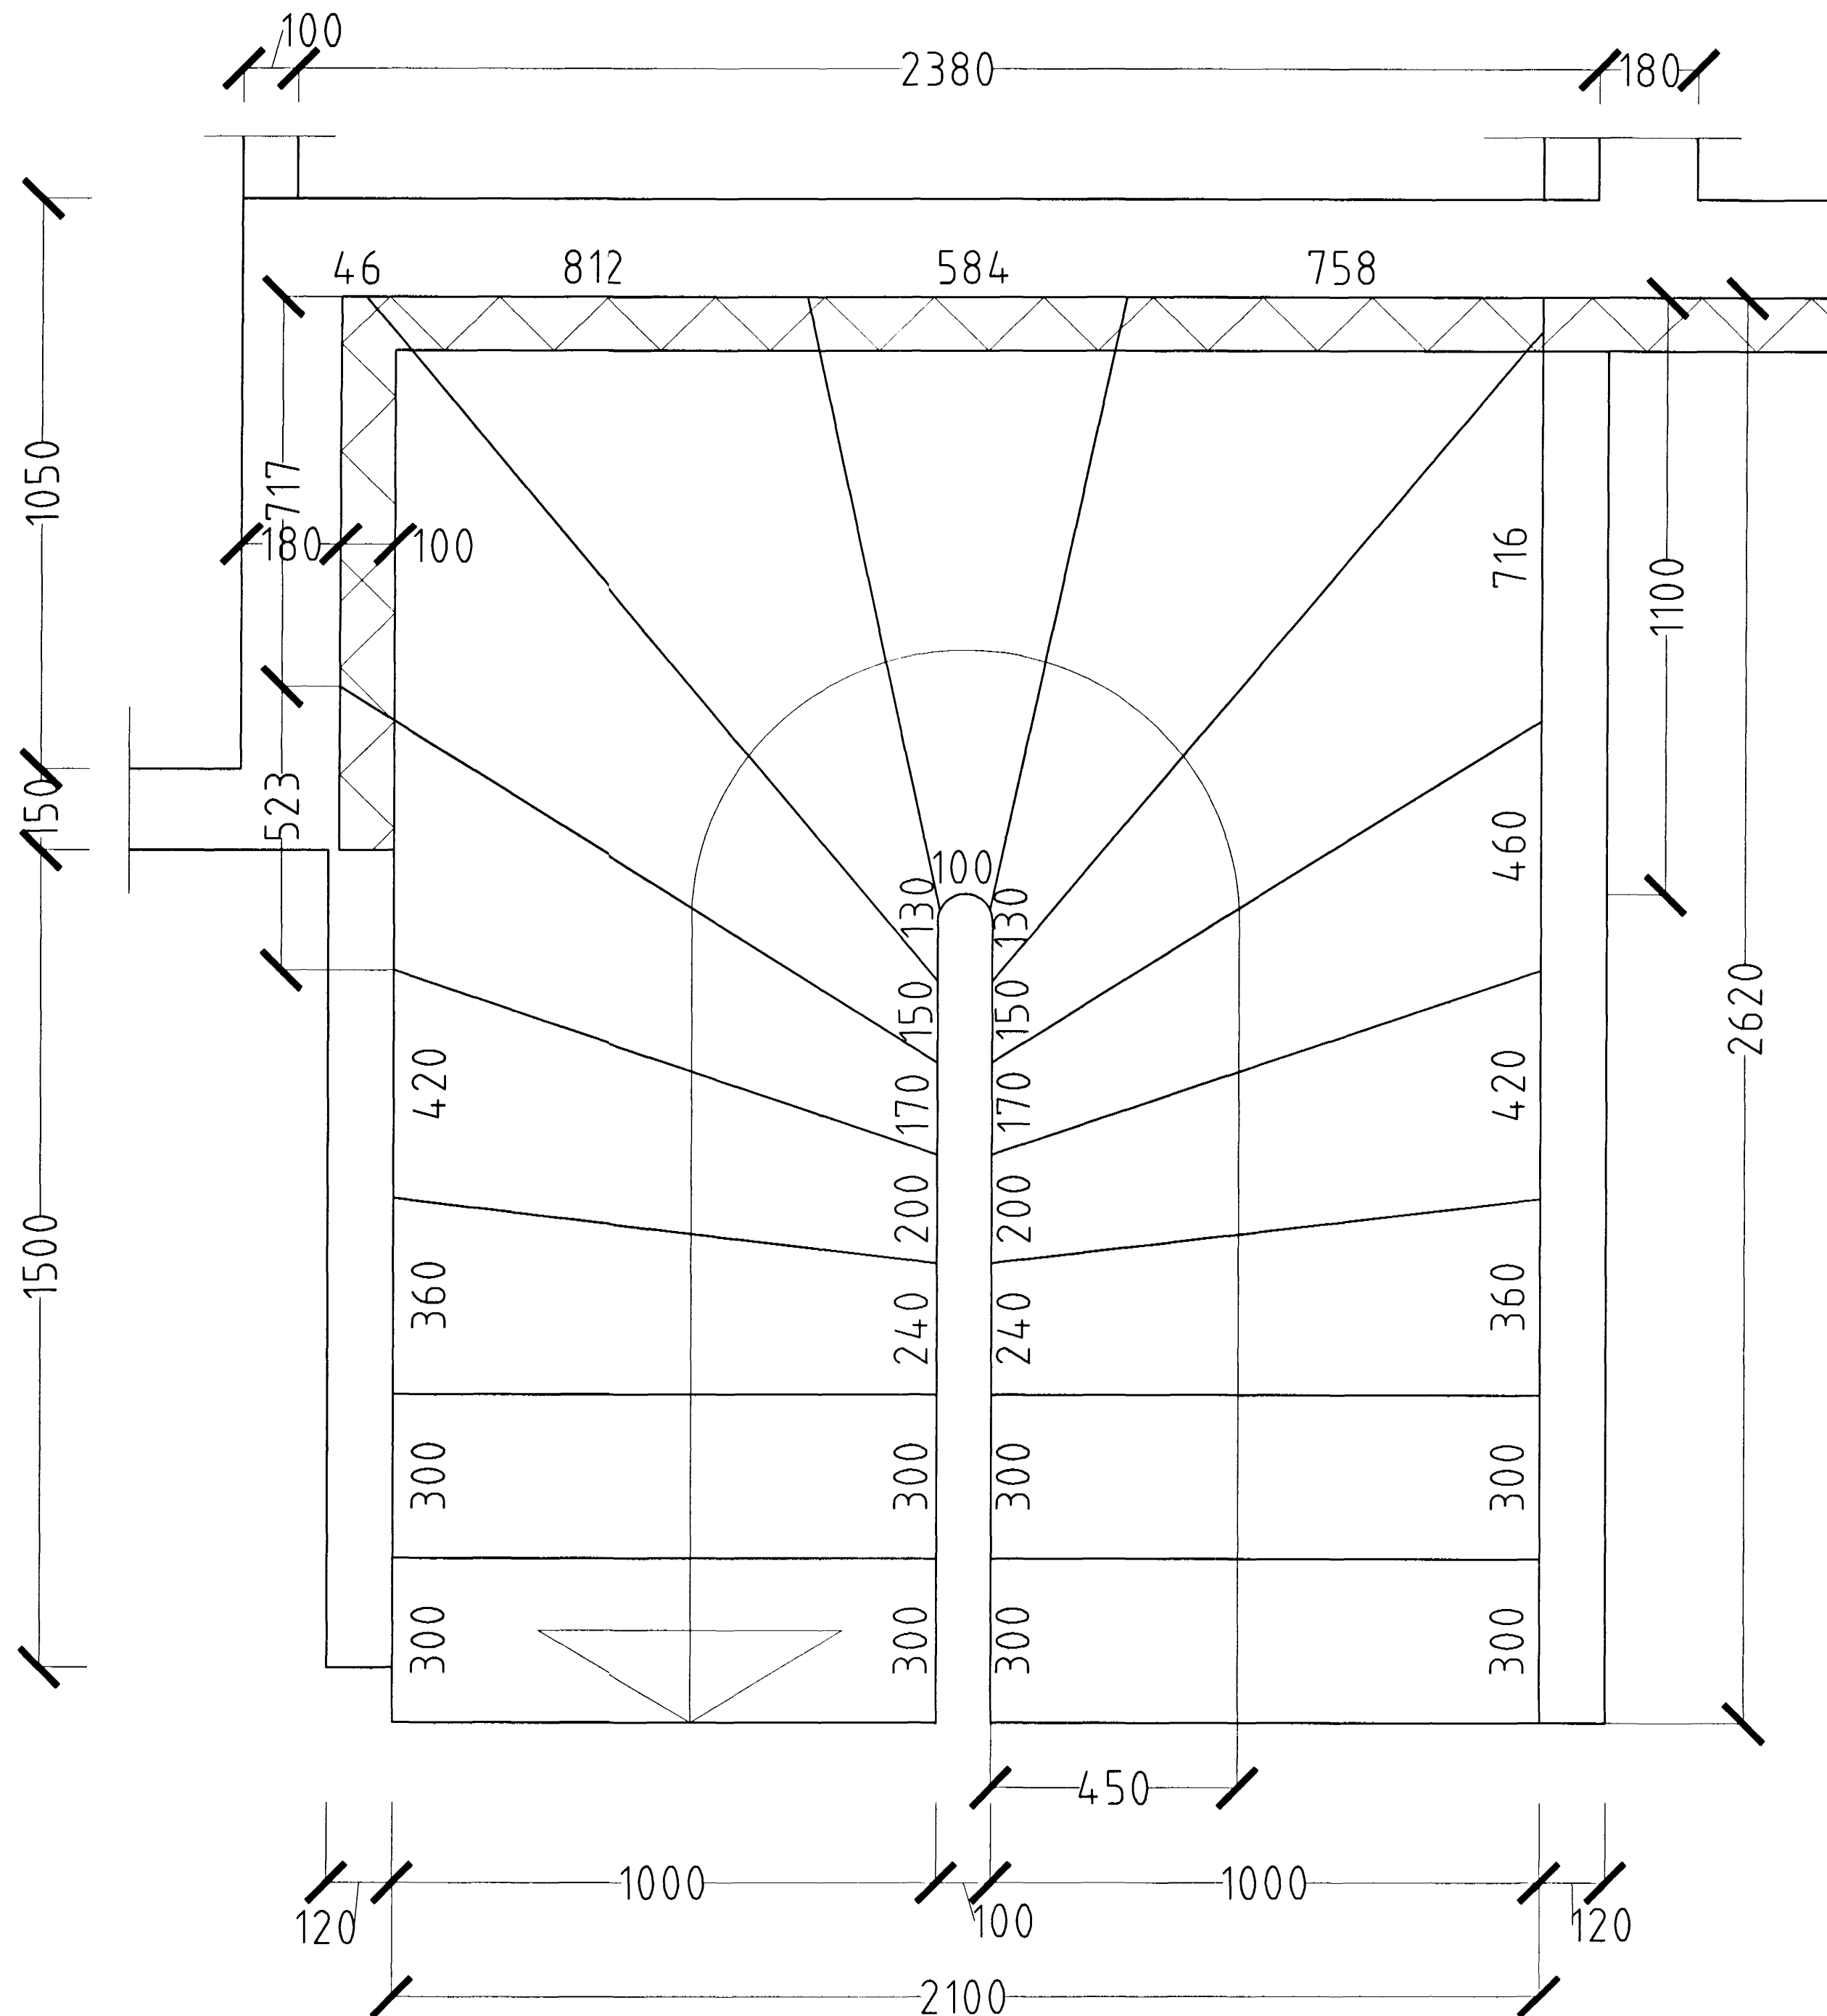

BLIKAÁS 8 HAFNARFIRÐI.

GRUNNMYND STIGI MKV. 1:10.

SNID Í ÞREP MKV. 1:10.

BLIKAÁS 8 HAFNARFIRÐI.

Sigurður Þorvarðarson byggingafræðingur bfi.
Teiknistofan Strandgötu 11 220 Hafnarfirði.
STH. teiknistofan ehf. kt. 510298-2769. Kf. aðalhönnuðar: 141250-4189.
Sími: 5651510. Fax: 5651299. Netfang: teiknistofan@islandia.is

Skýringar:	Séruppráttur.
Teikning:	Stigafeikning
Mælikvarði:	1:10.
Undirskrift:	<i>Sigurður Þorvarðarson</i>
Blað nr: 5 af 10.	Dagsetning: 22 júní 2000.
Breytt:	