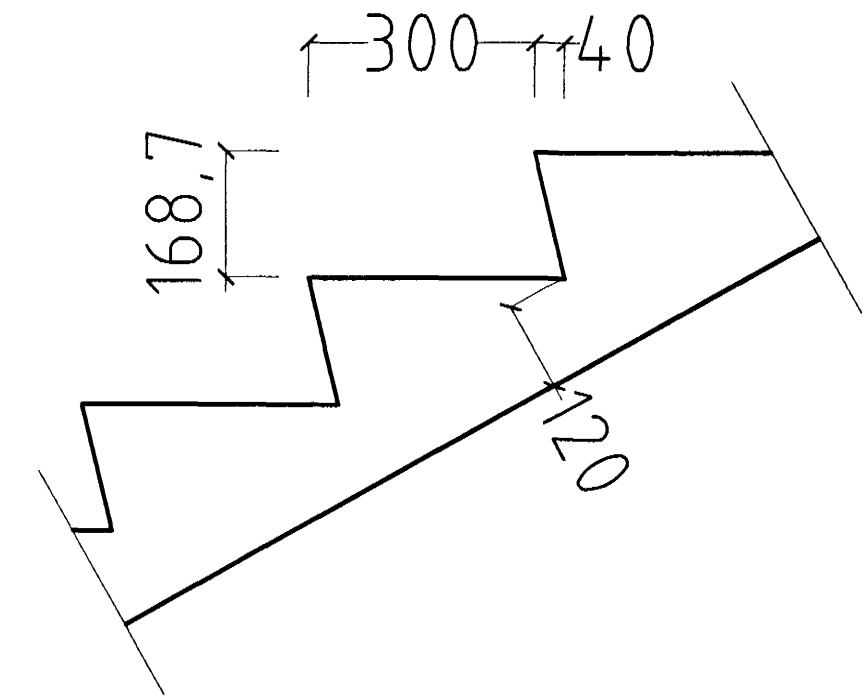

BLIKAÁS 8 HAFNARFIRÐI.

GRUNNMYND STIGI MKV. 1:10.

SNIB Í ÞREP MKV. 1:10.

BLIKAÁS 8 HAFNARFIRÐI.

Sigurður Þorvarðarson byggingafræðingur bfi.
Teiknistofan Strandgötu 11 220 Hafnarfirði.
STH. teiknistofan ehf. kt. 510298-2769. Kt. aðalhönnuðar: 14-1250-4189.
Sími: 5651510. Fax: 5651299. Netfang: teiknistofan@istandia.is

Skýringar:	Séruppdráttur.
Teikning:	Stigateikning.
Mælikvæði:	1:10.
Undirskrift:	<i>Sigurður Þorvarðarson</i>
Blað nr.: 5 af 10.	Dagsetning: 22 júní 2000.
Breytt:	