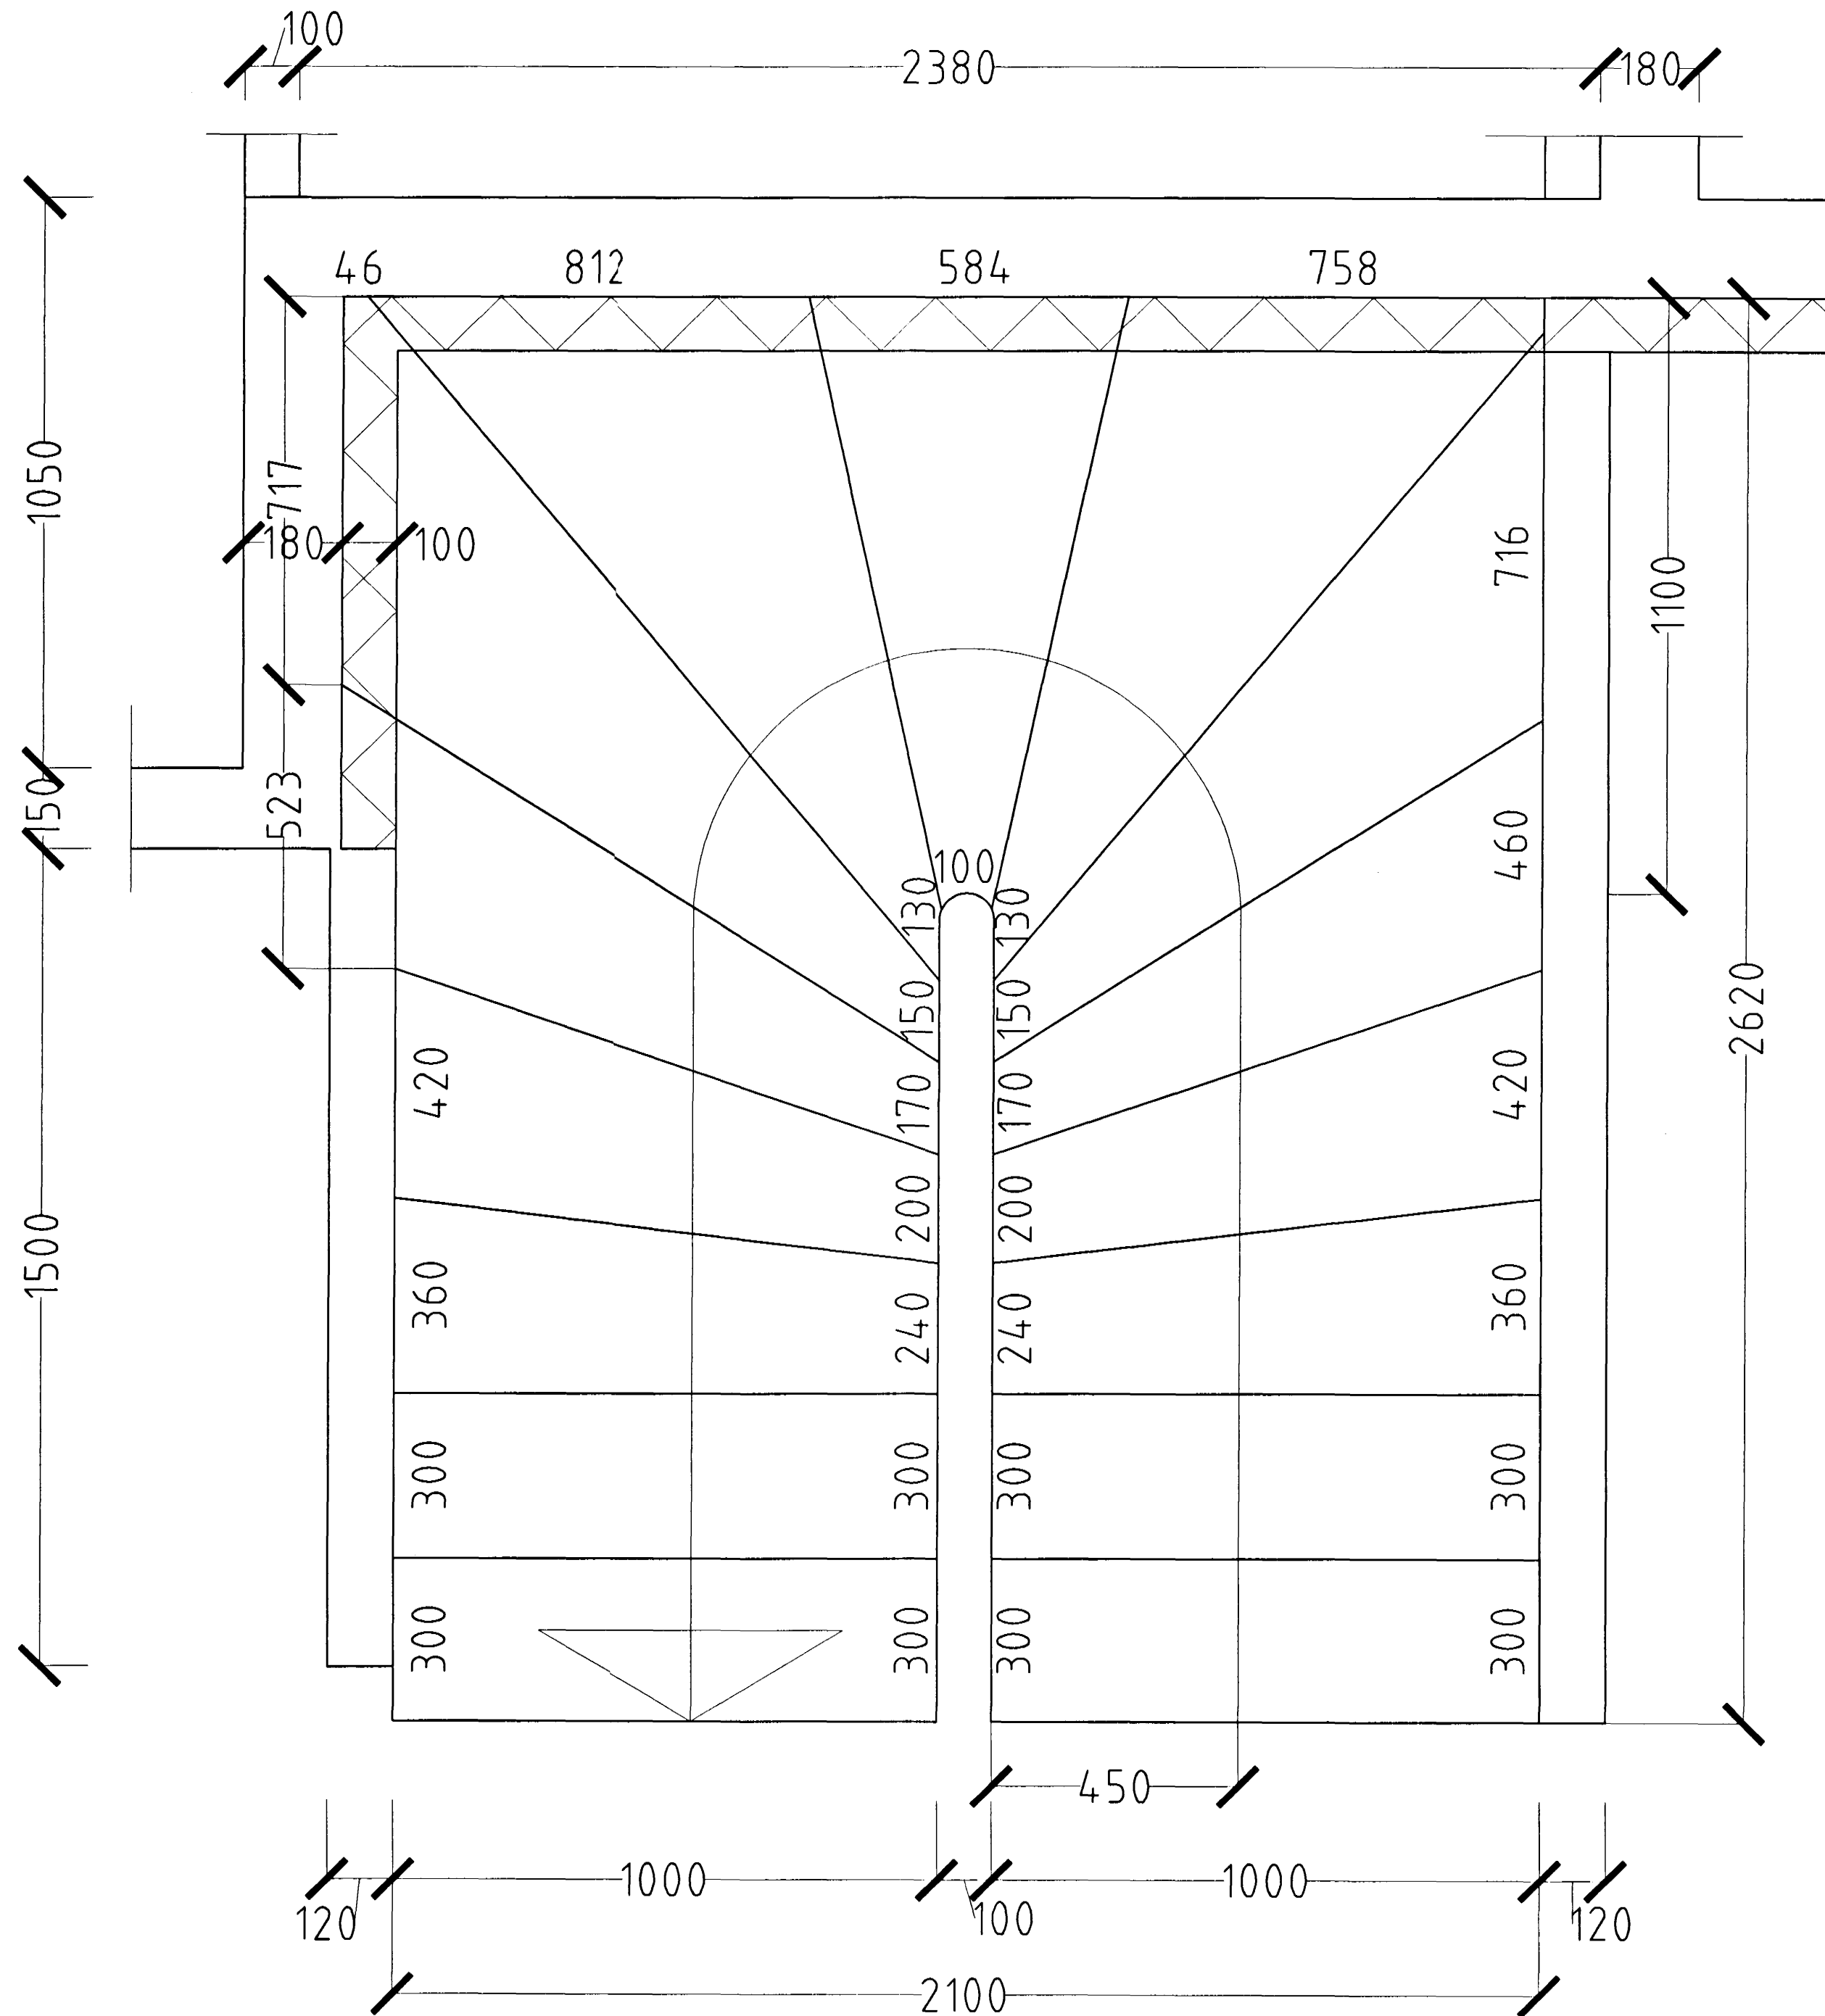

BLIKAÁS 8 HAFNARFIRÐI.

GRUNNMYND STIGI MKV. 1:10.

SNIB Í ÞREP MKV. 1:10.

BLIKAÁS 8 HAFNARFIRÐI.

Sigurður Þorvarðarson byggingafræðingur bfi.
Teiknistofan Strandgötu 11 220 Hafnarfirði.
STH. teiknistofan ehf. kt. 510298-2769. Kt. aðalhönnuðar: 14-1250-4189.
Sími: 5651510. Fax: 5651299. Netfang: teiknistofan@istandia.is

Skýringar:	Séruppdráttur.
Teikning:	Stigateikning.
Mælikvæði:	1:10.
Undirskrift:	<i>Sigurður Þorvarðarson</i>
Blað nr.: 5 af 10.	Dagsetning: 22 júní 2000.
Breytt:	