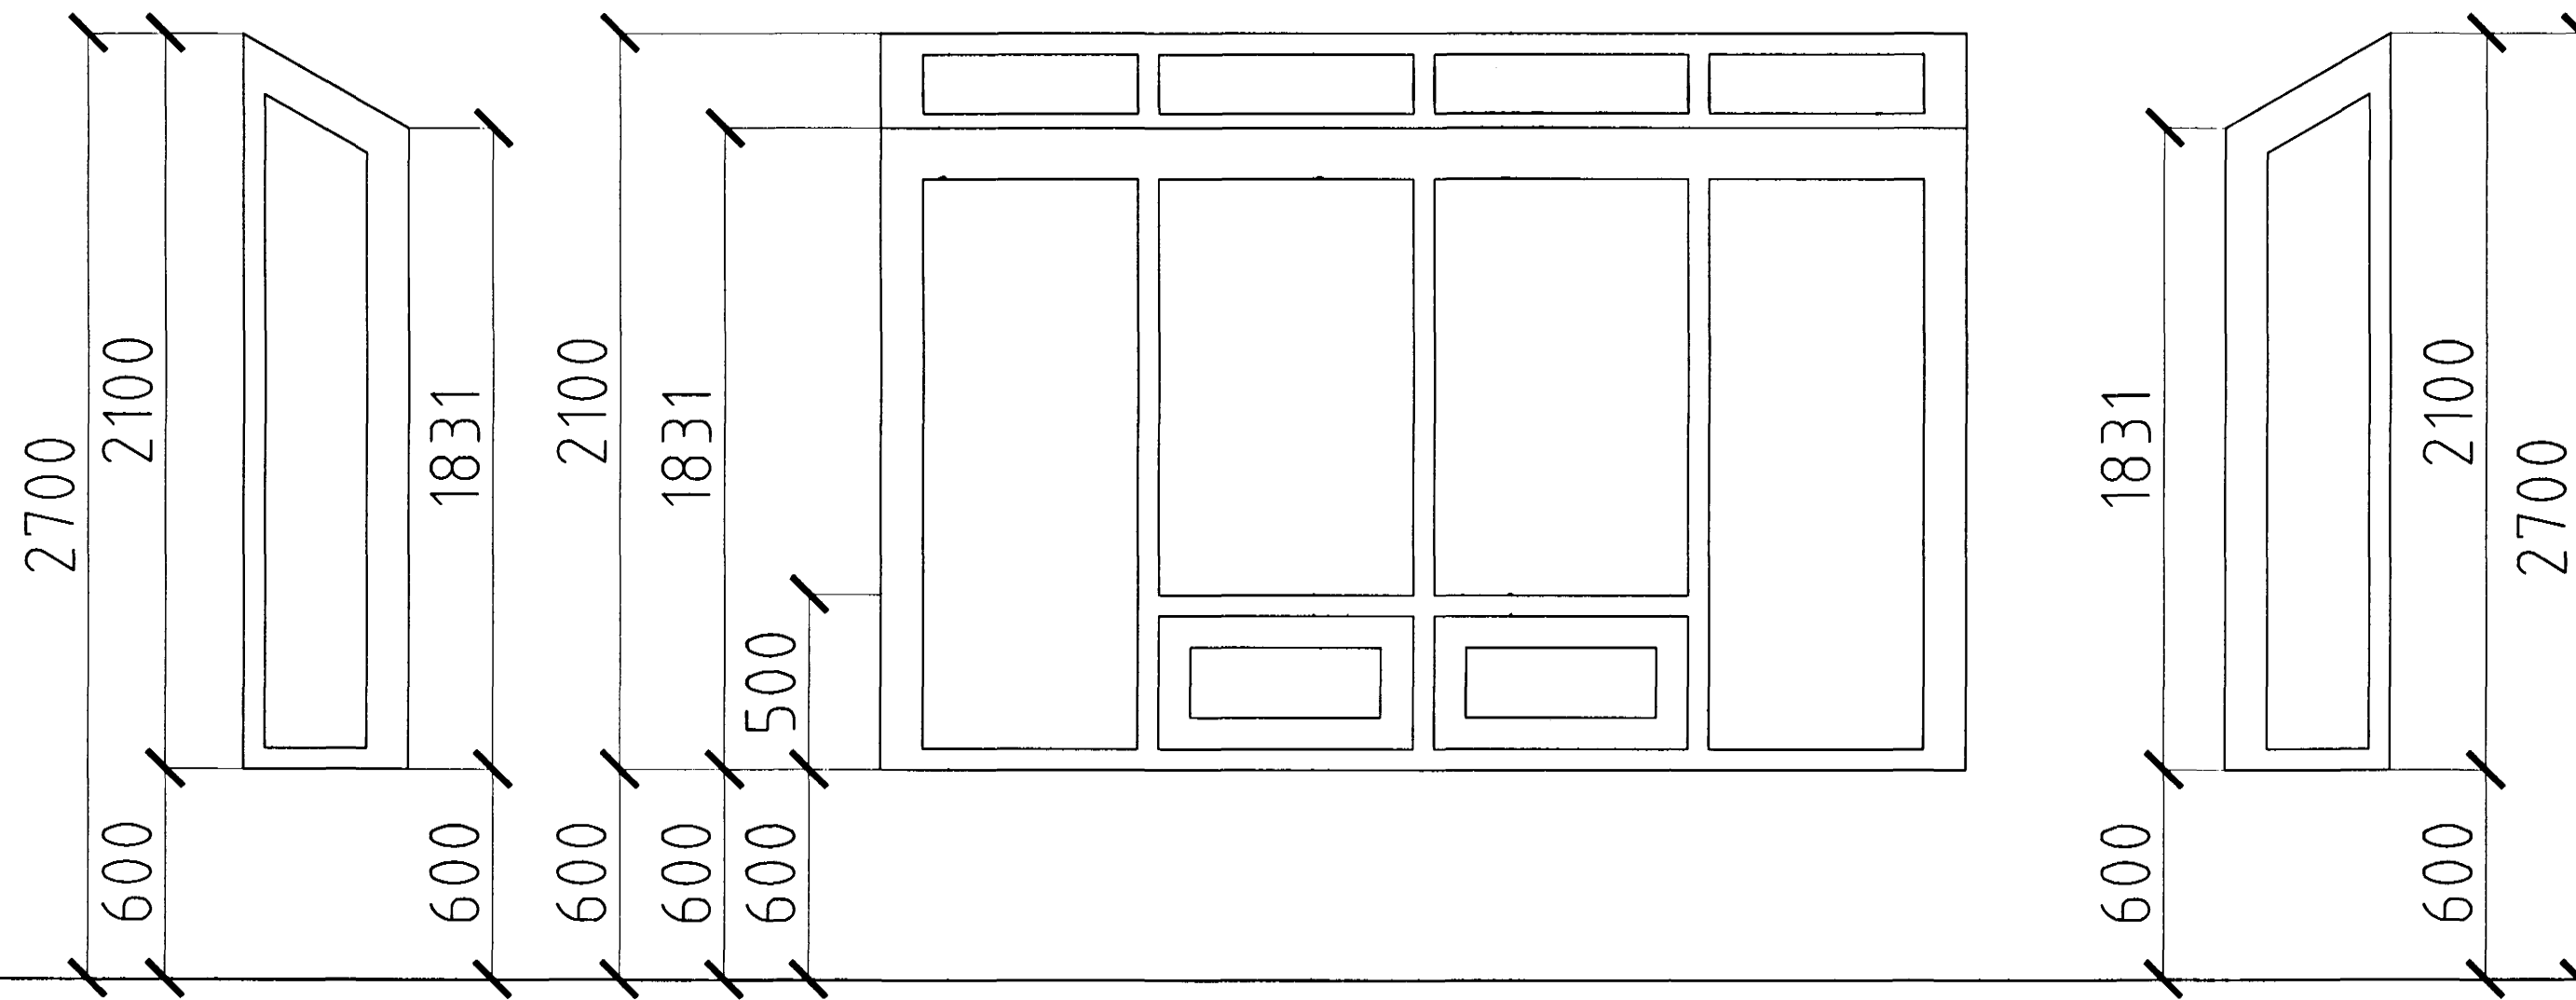

BLIKAÁS 8 HAFNARFIRÐI.

1 STK. SÓLSTOFA.